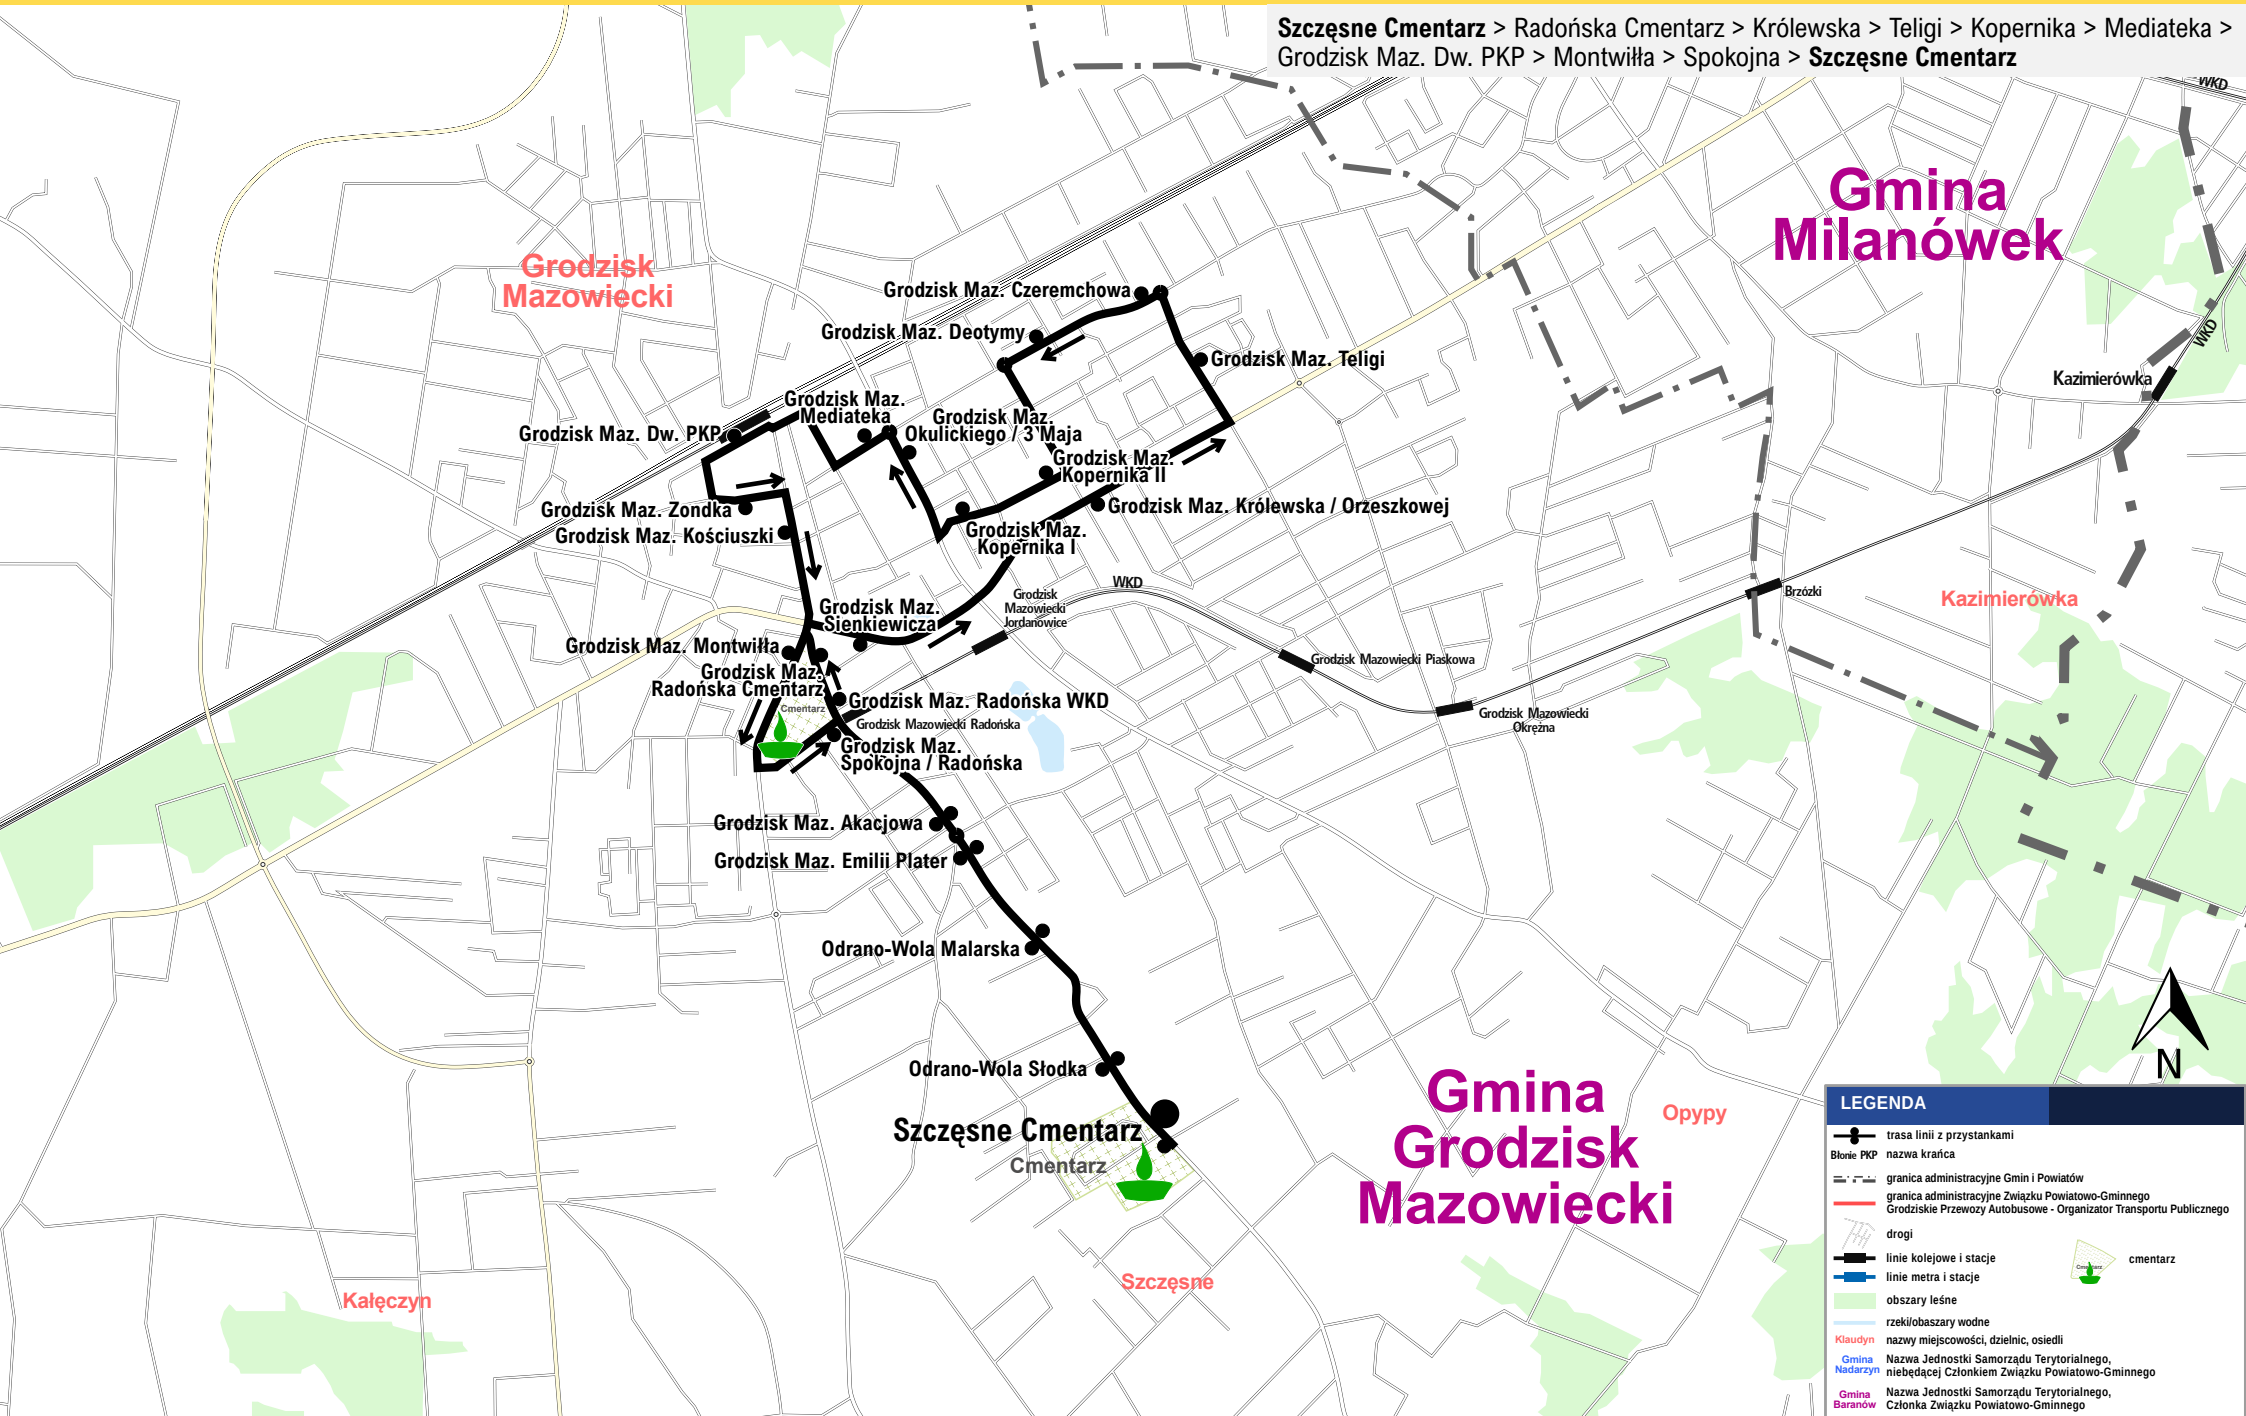

TRASA LINII C1

w dniach: 31.10-1.11.2026

Szczęśne Cmentarz > Radońska Cmentarz > Królewska > Teligi > Kopernika > Mediateka > Grodzisk Maz. Dw. PKP > Montwiła > Spokojna > **Szczęśne Cmentarz**

Grodzisk Mazowiecki

Gmina Milanówek

Kazimierówka

Gmina Grodzisk Mazowiecki

LEGENDA	
	trasa linii z przystankami
	linia PKP
	graniczka administracyjne Gmin i Powiatów
	graniczka administracyjne Związku Powiatowo-Gminnego
	Grodziskie Przewozy Autobusowe - Organizator Transportu Publicznego
	drogi
	linia kolejowe i stacje
	linia metra i stacje
	obszary leśne
	rzeki/obszary wodne
	Klaudyń nazwy miejscowości, dzielnic, osiedli
	Gmina Nadarzyn Nazwa Jednostki Samorządu Terytorialnego, niebędącej Członkiem Związku Powiatowo-Gminnego
	Gmina Baranów Nazwa Jednostki Samorządu Terytorialnego, Członka Związku Powiatowo-Gminnego
	cmentarz