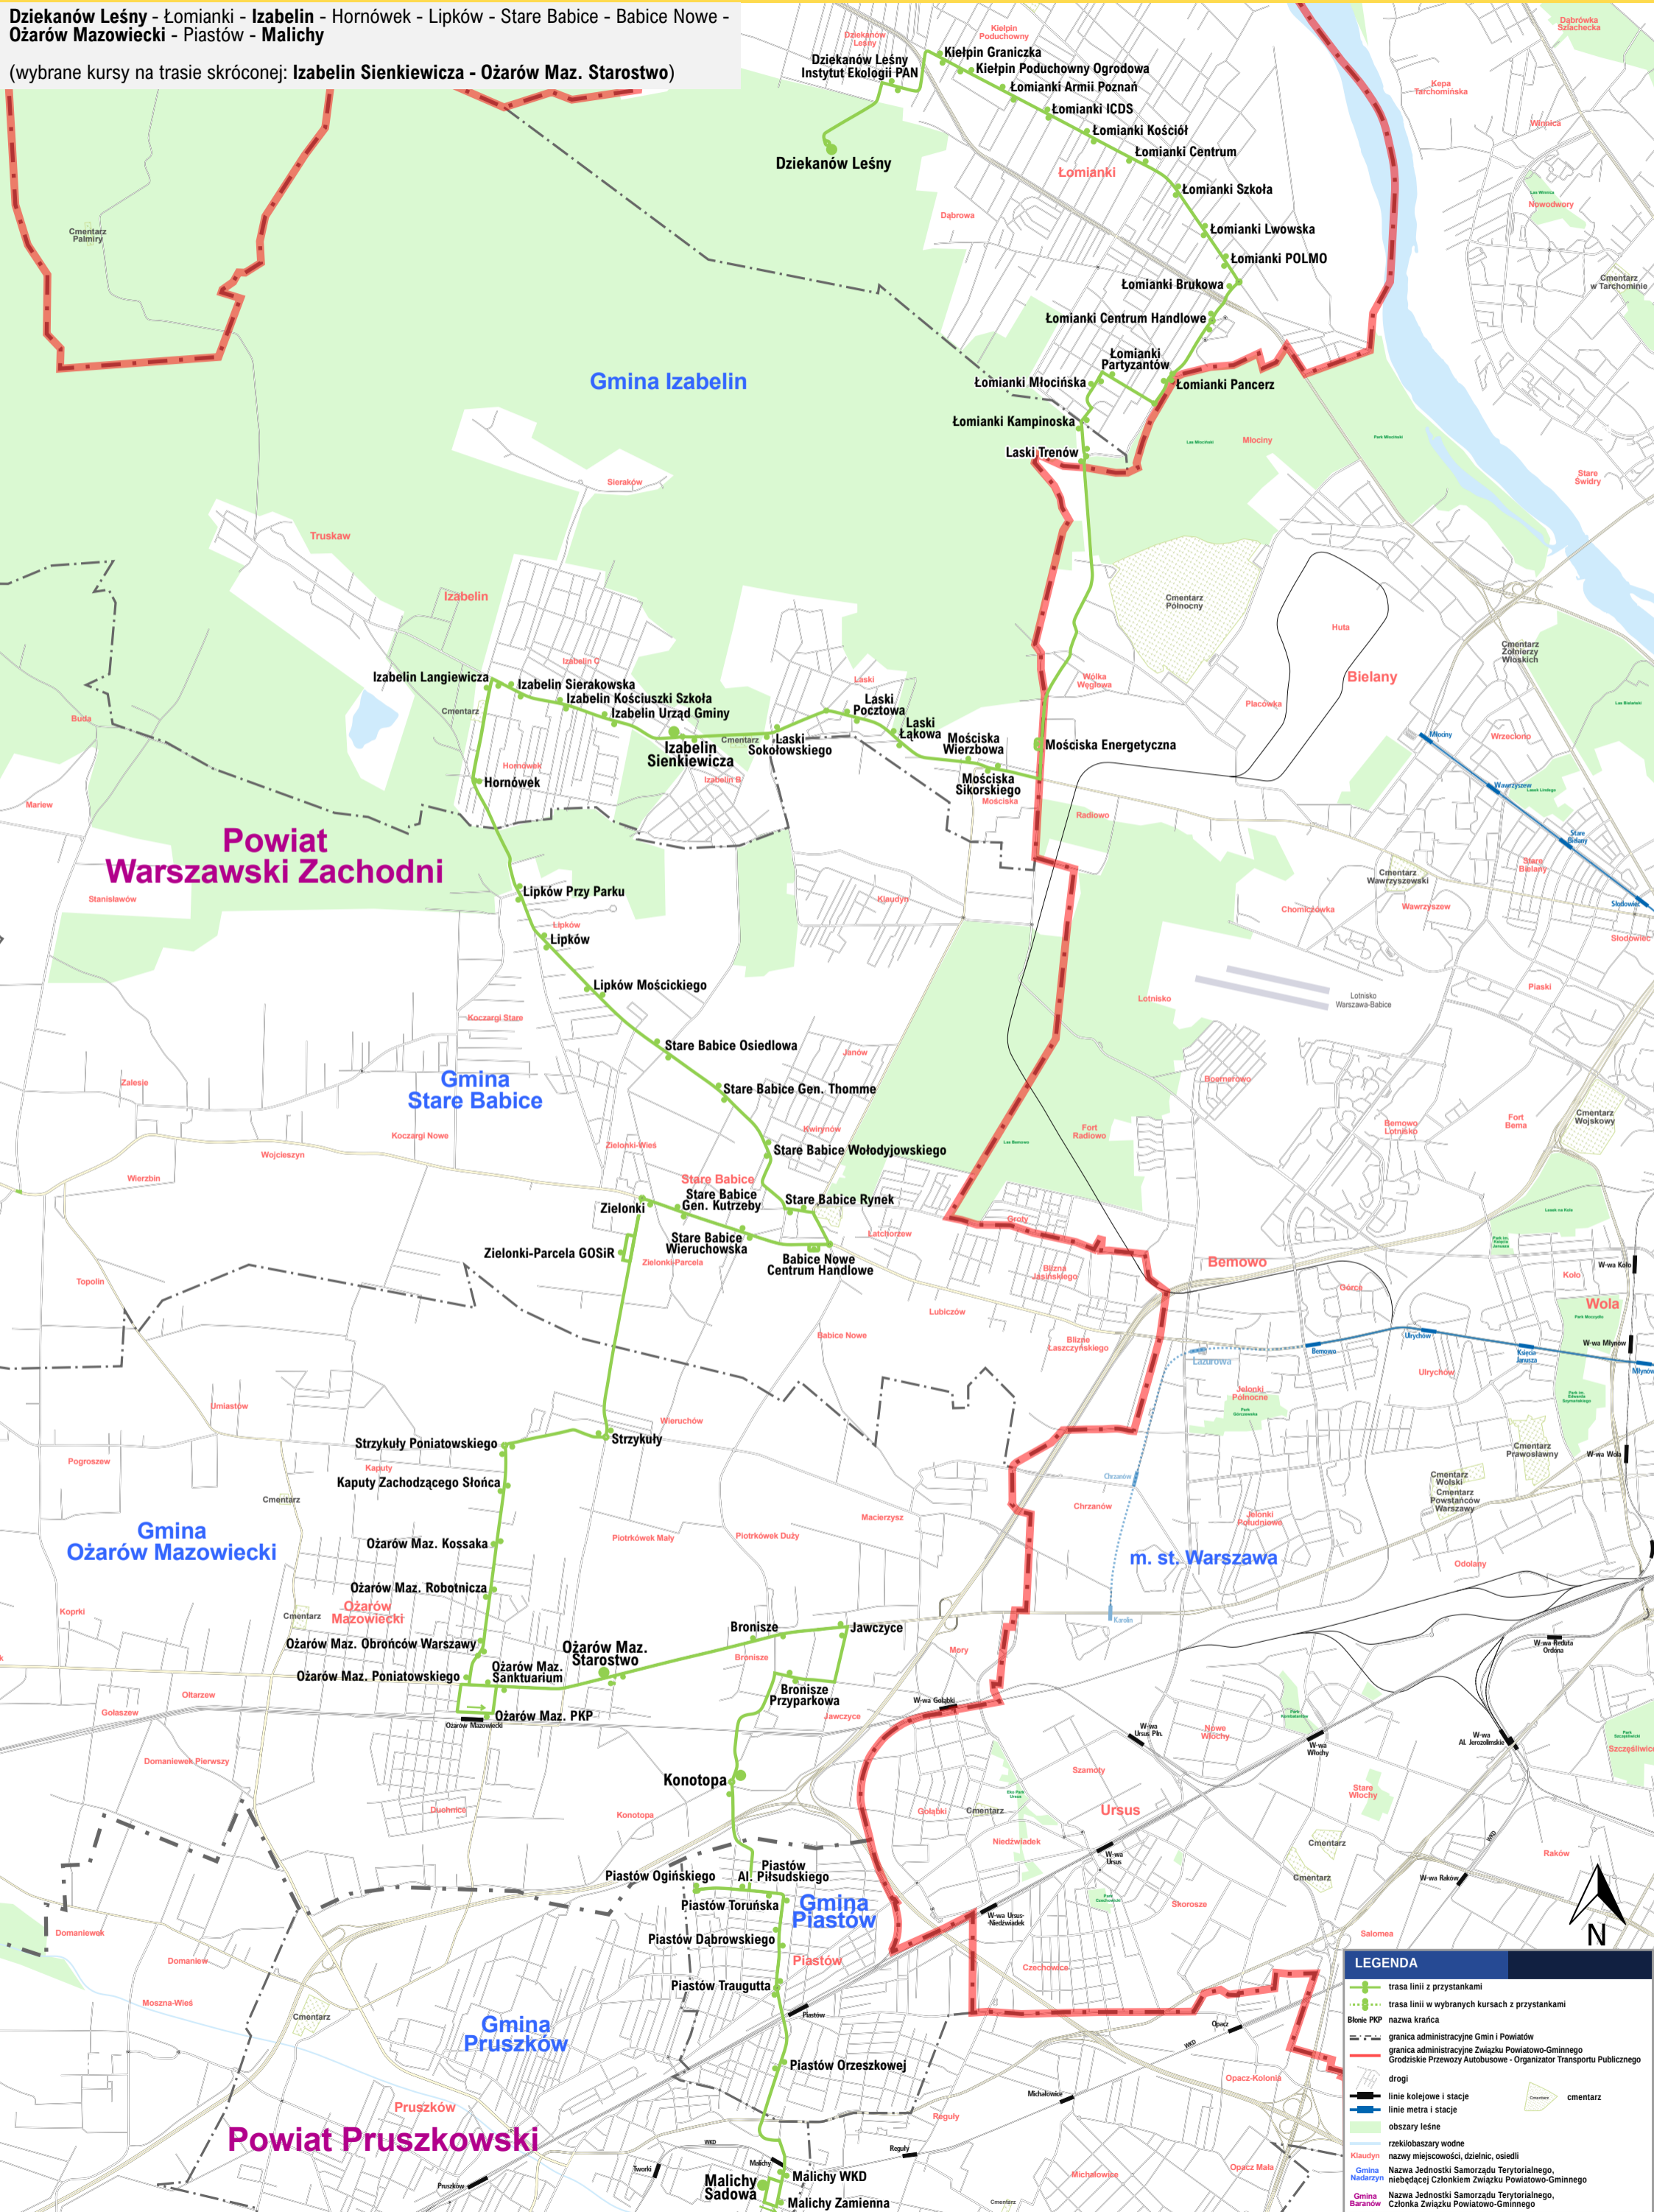

# TRASA LINII 97

Dziekanów Leśny - Łomianki - Izabelin - Hornówek - Lipków - Stare Babice - Babice Nowe - Ożarów Mazowiecki - Piastów - Malichy

(wybrane kursy na trasie skróconej: Izabelin Sienkiewicza - Ożarów Maz. Starostwo)

**LEGENDA**

- trasa linii z przystankami
- trasa linii w wybranych kursach z przystankami
- Blok PKP
- nazwa krańca
- granica administracyjne Gmin i Powiatów
- granica administracyjne Związku Powiatowo-Gminnego
- Grodzkie Przewozy Autobusowe - Organizator Transportu Publicznego
- drogi
- linie kolejowe i stacje
- linie metra i stacje
- obszary leśne
- rzeki/obszary wodne
- nazwy miejscowości, dzielnic, osiedli
- Gmina Nadarzyn
- Gmina Baranów
- Nazwa Jednostki Samorządu Terytorialnego, niebędącej Członkiem Związku Powiatowo-Gminnego
- Nazwa Jednostki Samorządu Terytorialnego, Członka Związku Powiatowo-Gminnego