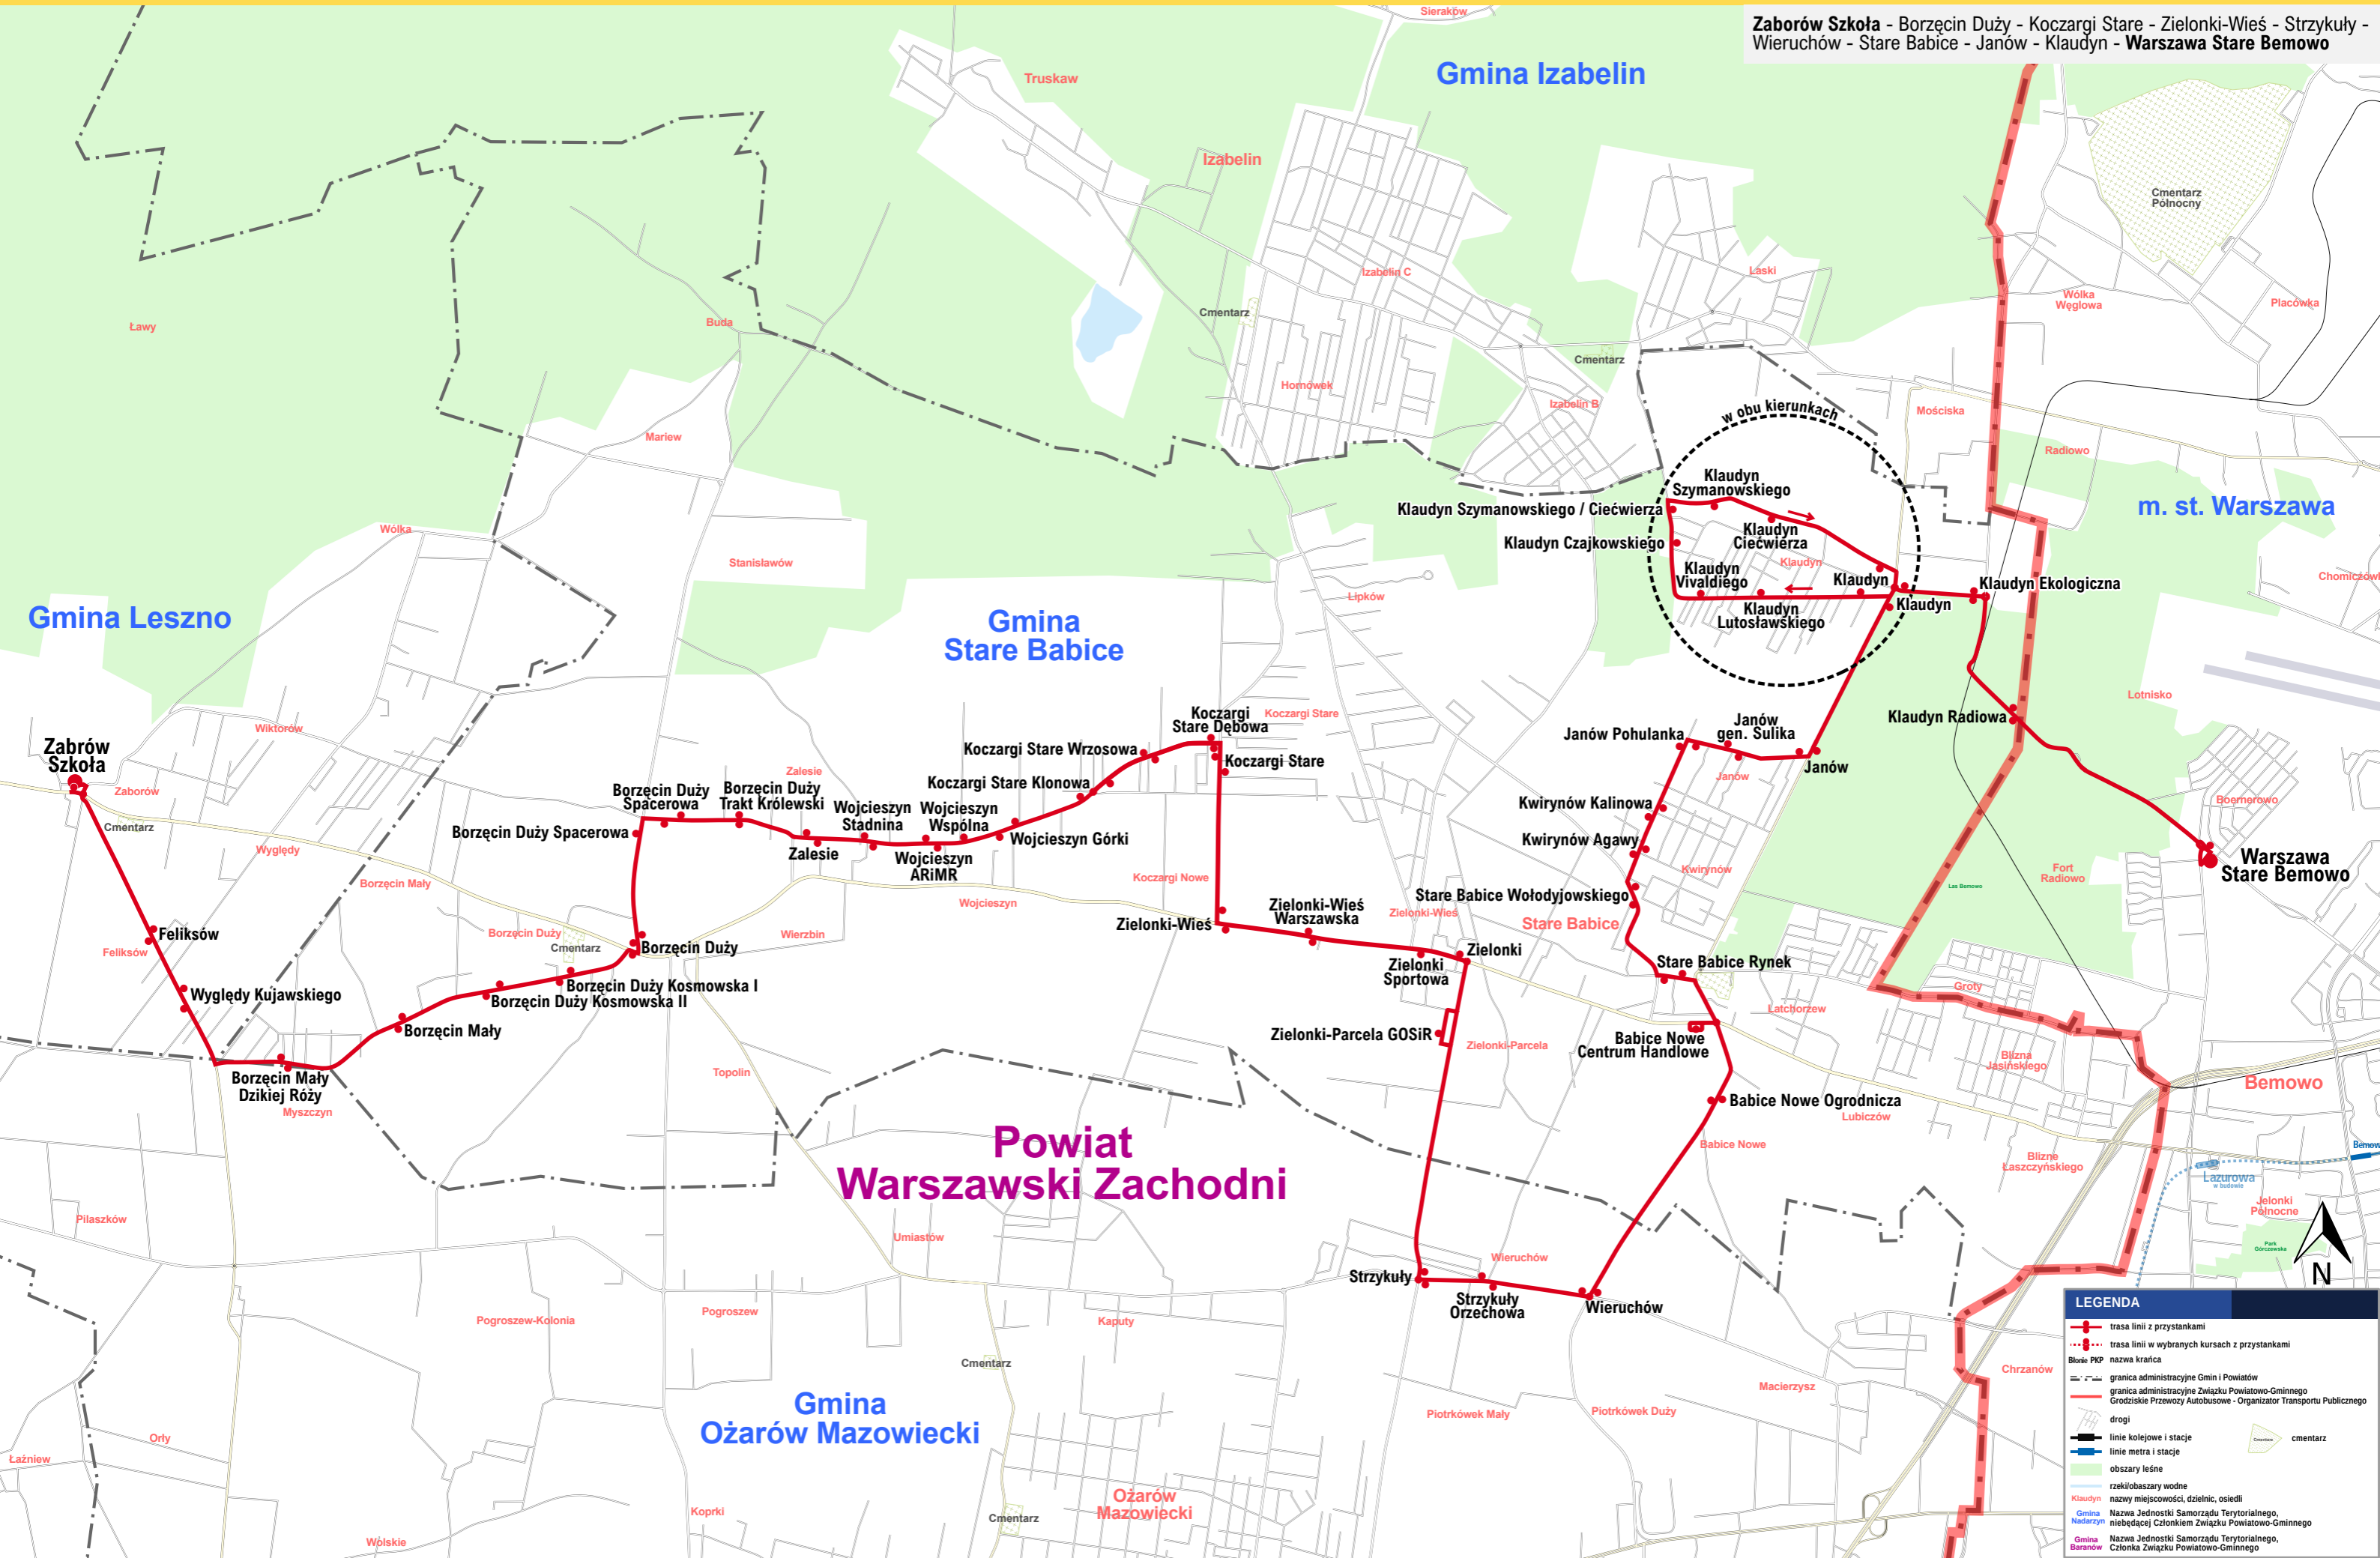

TRASA LINII 96

Zaborów Szkoła - Borzęcin Duży - Koczargi Stare - Zielonki-Wieś - Strzykuły - Wieruchów - Stare Babice - Janów - Klaudyn - Warszawa Stare Bemowo

Powiat Warszawski Zachodni

LEGENDA	
	trasa linii z przystankami
	trasa linii w wybranych kursach z przystankami
	Blonie PKP
	nazwa krańca
	granica administracyjne Gmin i Powiatów
	granica administracyjne Związku Powiatowo-Gminnego
	Grodzkie Przewozy Autobusowe - Organizator Transportu Publicznego
	drogi
	linie kolejowe i stacje
	linie metra i stacje
	obszary leśne
	rzeki/obszary wodne
	Klaudyn nazwy miejscowości, dzielnice, osiedli
	Gmina Nieszczyn Nazwa Jednostki Samorządu Terytorialnego, niebędącej Członkiem Związku Powiatowo-Gminnego
	Gmina Baranów Nazwa Jednostki Samorządu Terytorialnego, Członka Związku Powiatowo-Gminnego