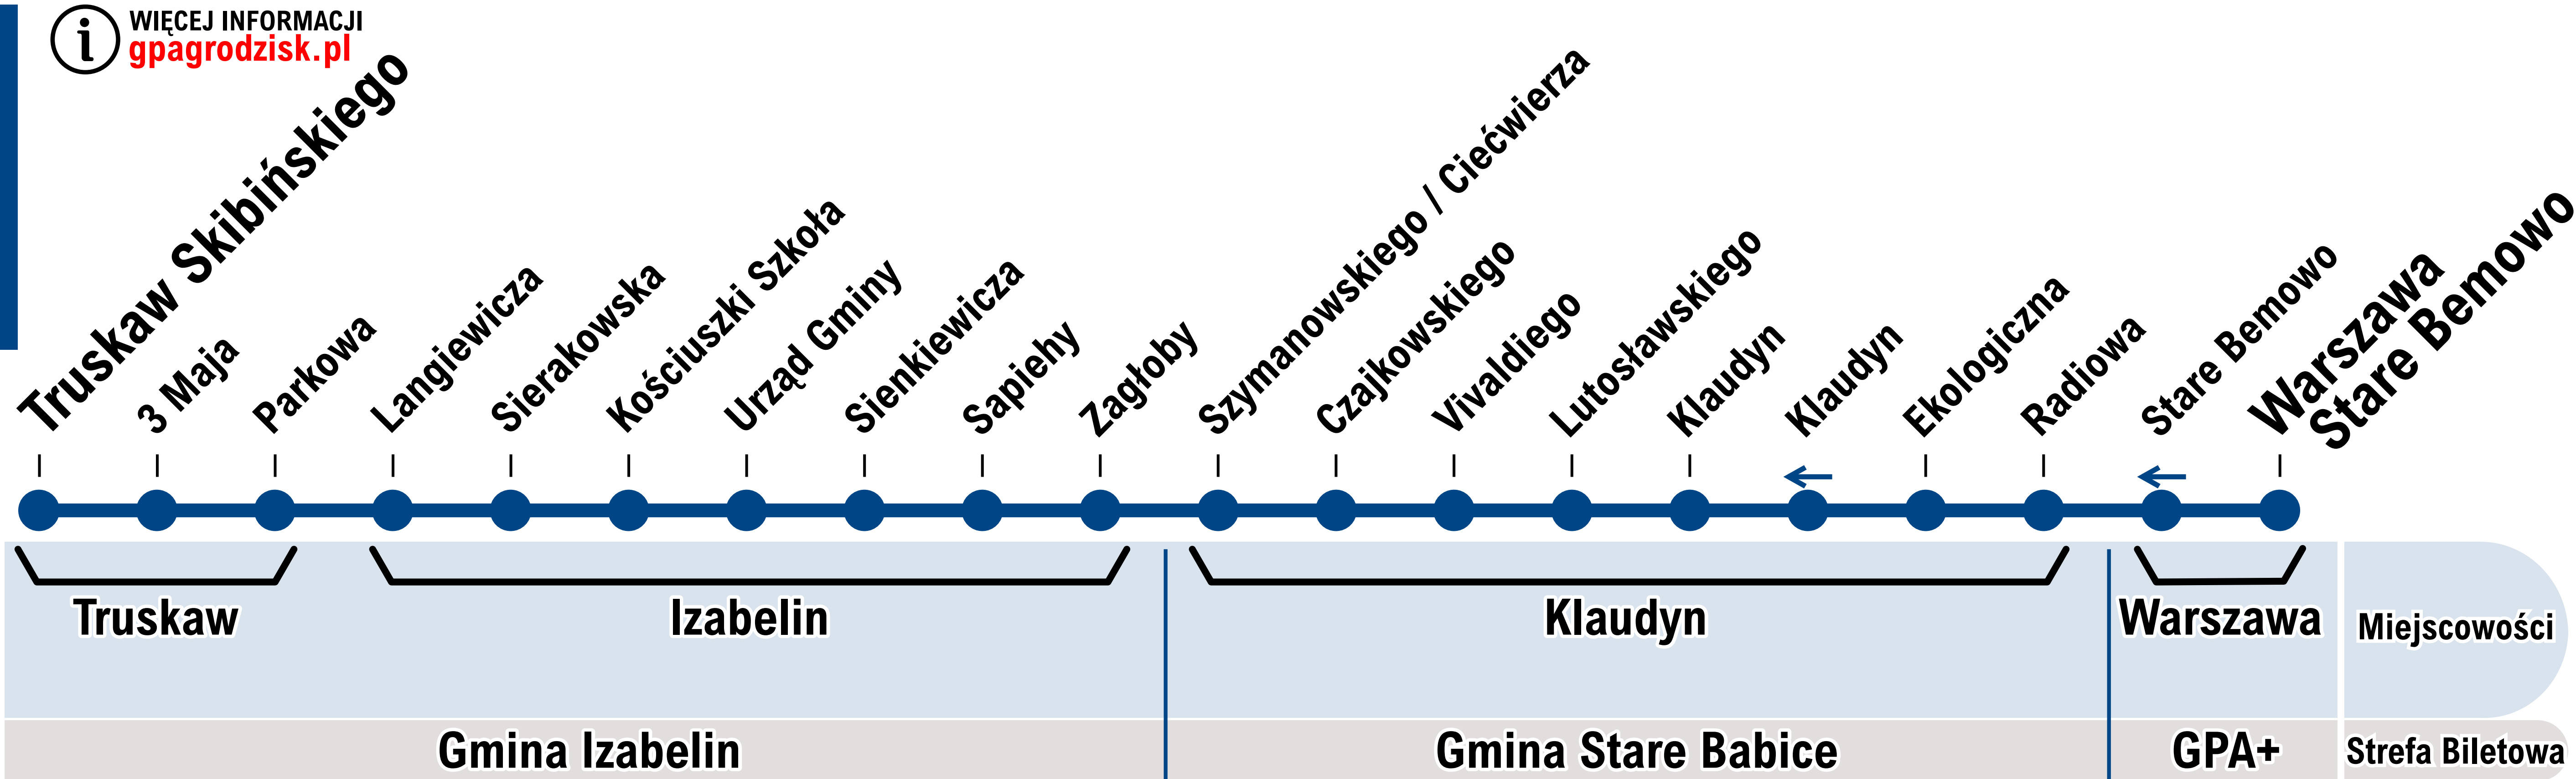

95

Więcej informacji
gpagrodzisk.pl

- Przystanek
- ➔ Przystanek w jednym kierunku

95

TRUSKAW SKIBIŃSKIEGO
IZABELIN 3 MAJA SIENKIEWICZA
KLAUDYN LUTOSŁAWSKIEGO
EKOLOGICZNA RADIOWA
WARSZAWA STARE BEMOWO