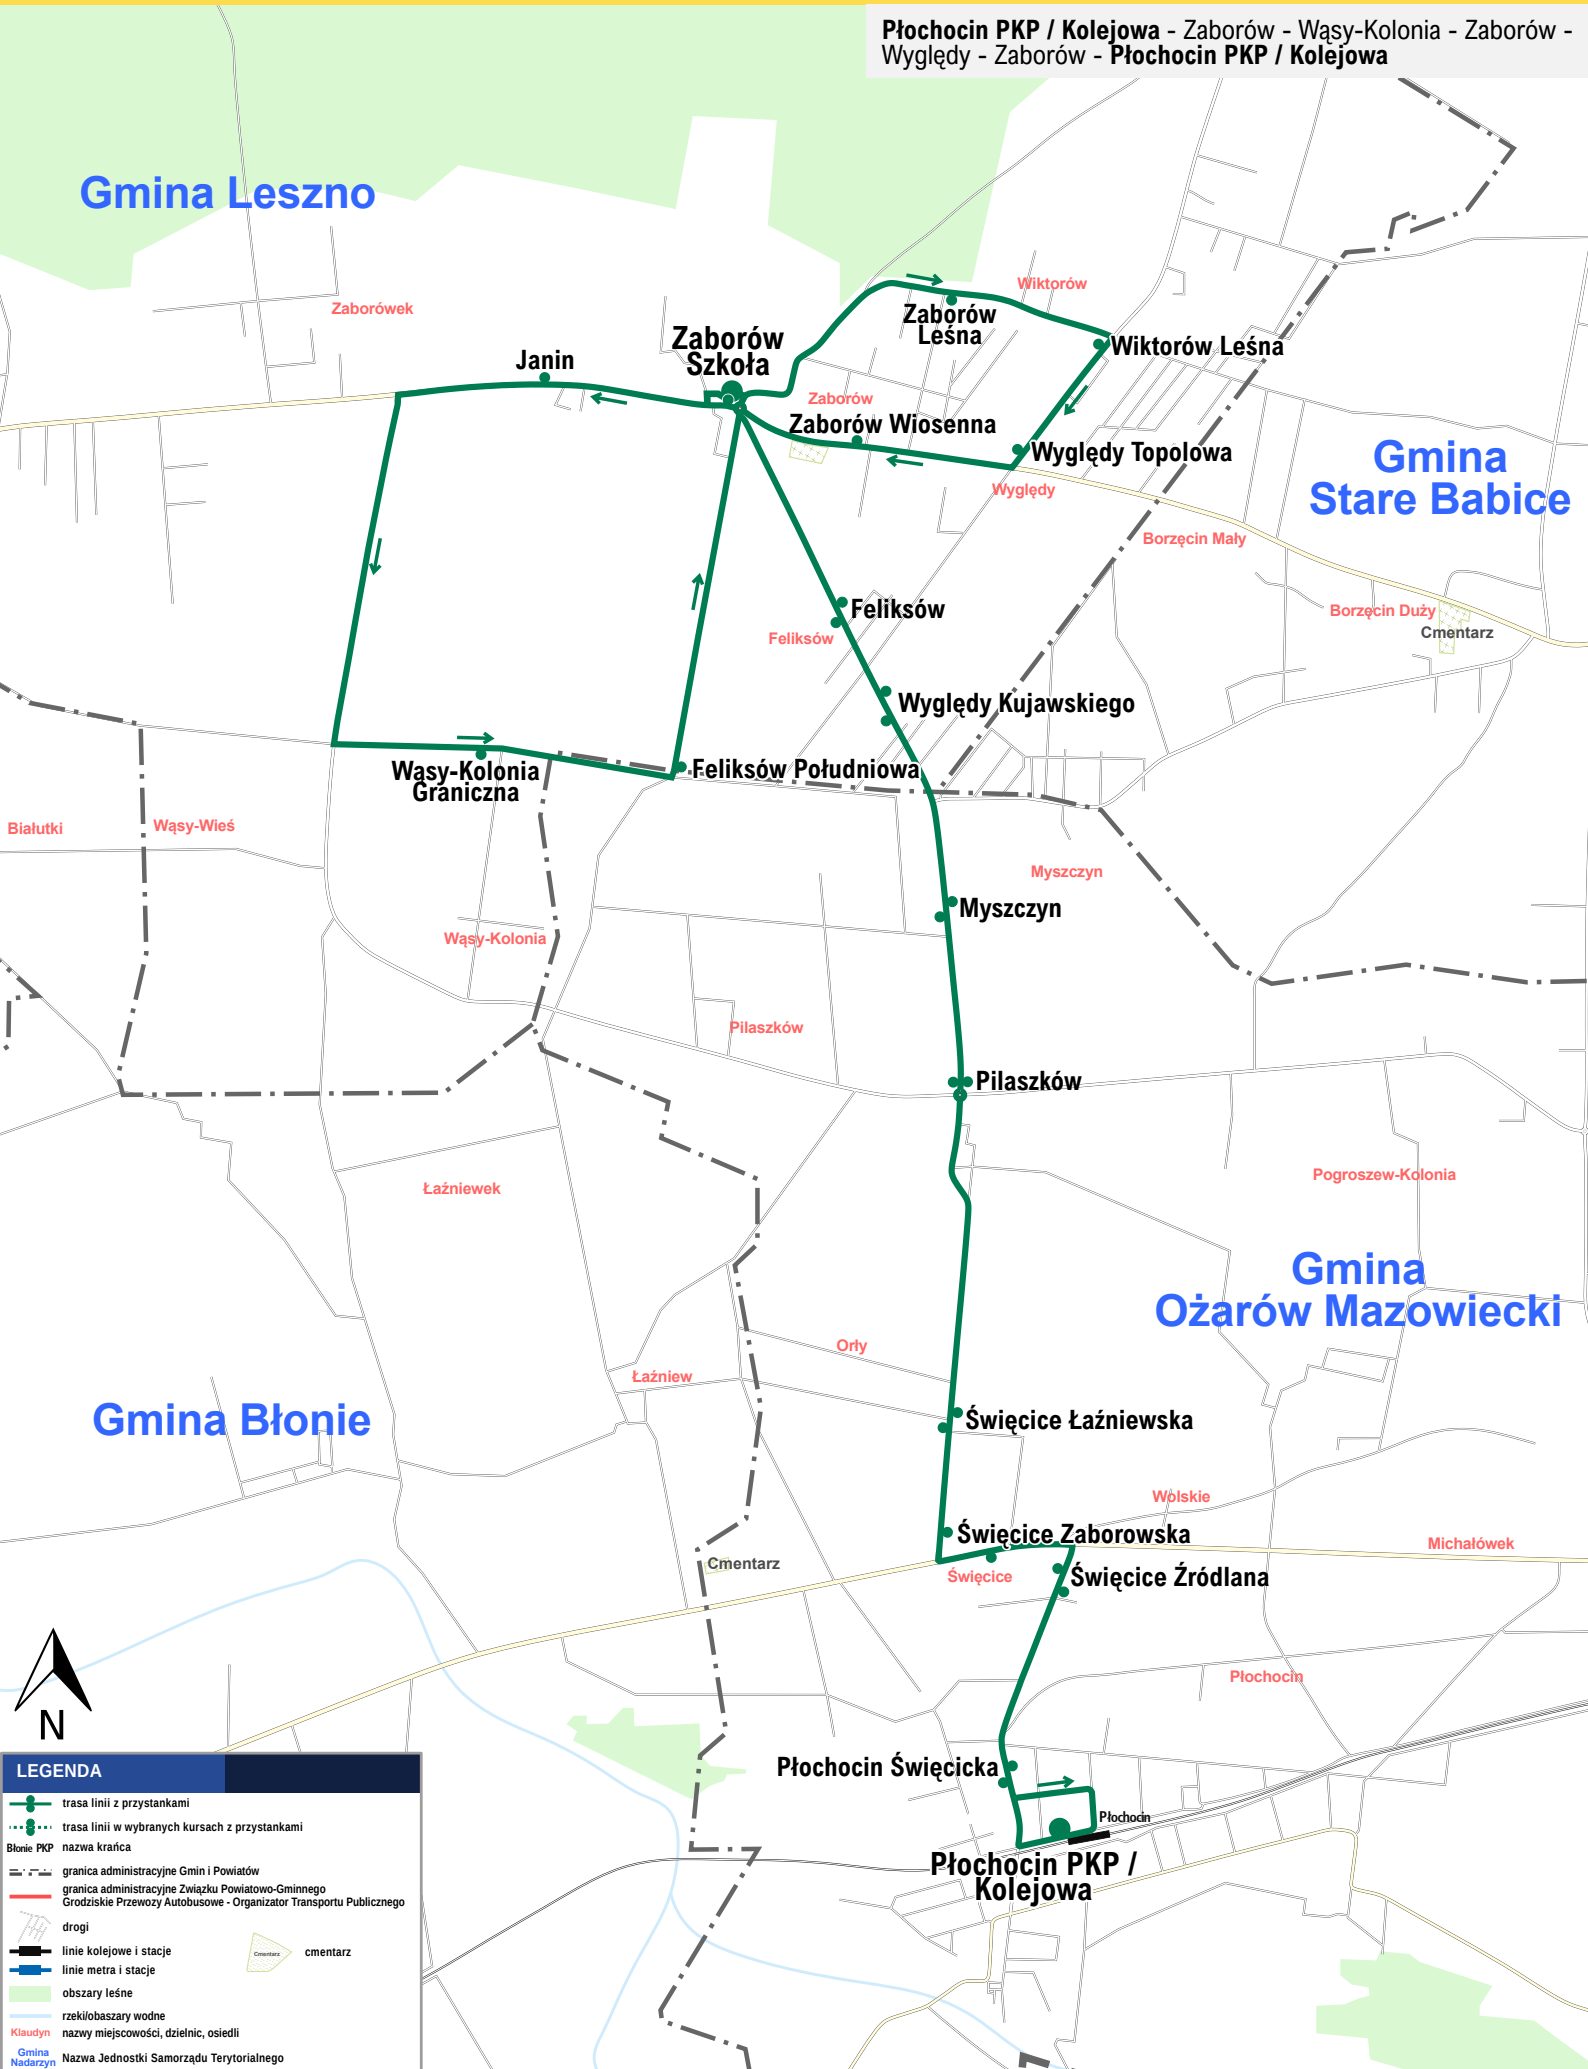

TRASA LINII 94

Płochocin PKP / Kolejowa - Zaborów - Wąsy-Kolonia - Zaborów - Wyględy - Zaborów - Płochocin PKP / Kolejowa

LEGENDA

- trasa linii z przystankami
- trasa linii w wybranych kursach z przystankami
- Błonie PKP nazwa krańca
- granica administracyjne Gmin i Powiatów
- granica administracyjne Związku Powiatowo-Gminnego
- Grodziskie Przewozy Autobusowe - Organizator Transportu Publicznego
- drogi
- linie kolejowe i stacje
- linie metra i stacje
- obszary leśne
- rzeki/łobaszary wodne
- Klaudyn nazwy miejscowości, dzielnic, osiedli
- Gmina Nadarzyn Nazwa Jednostki Samorządu Terytorialnego