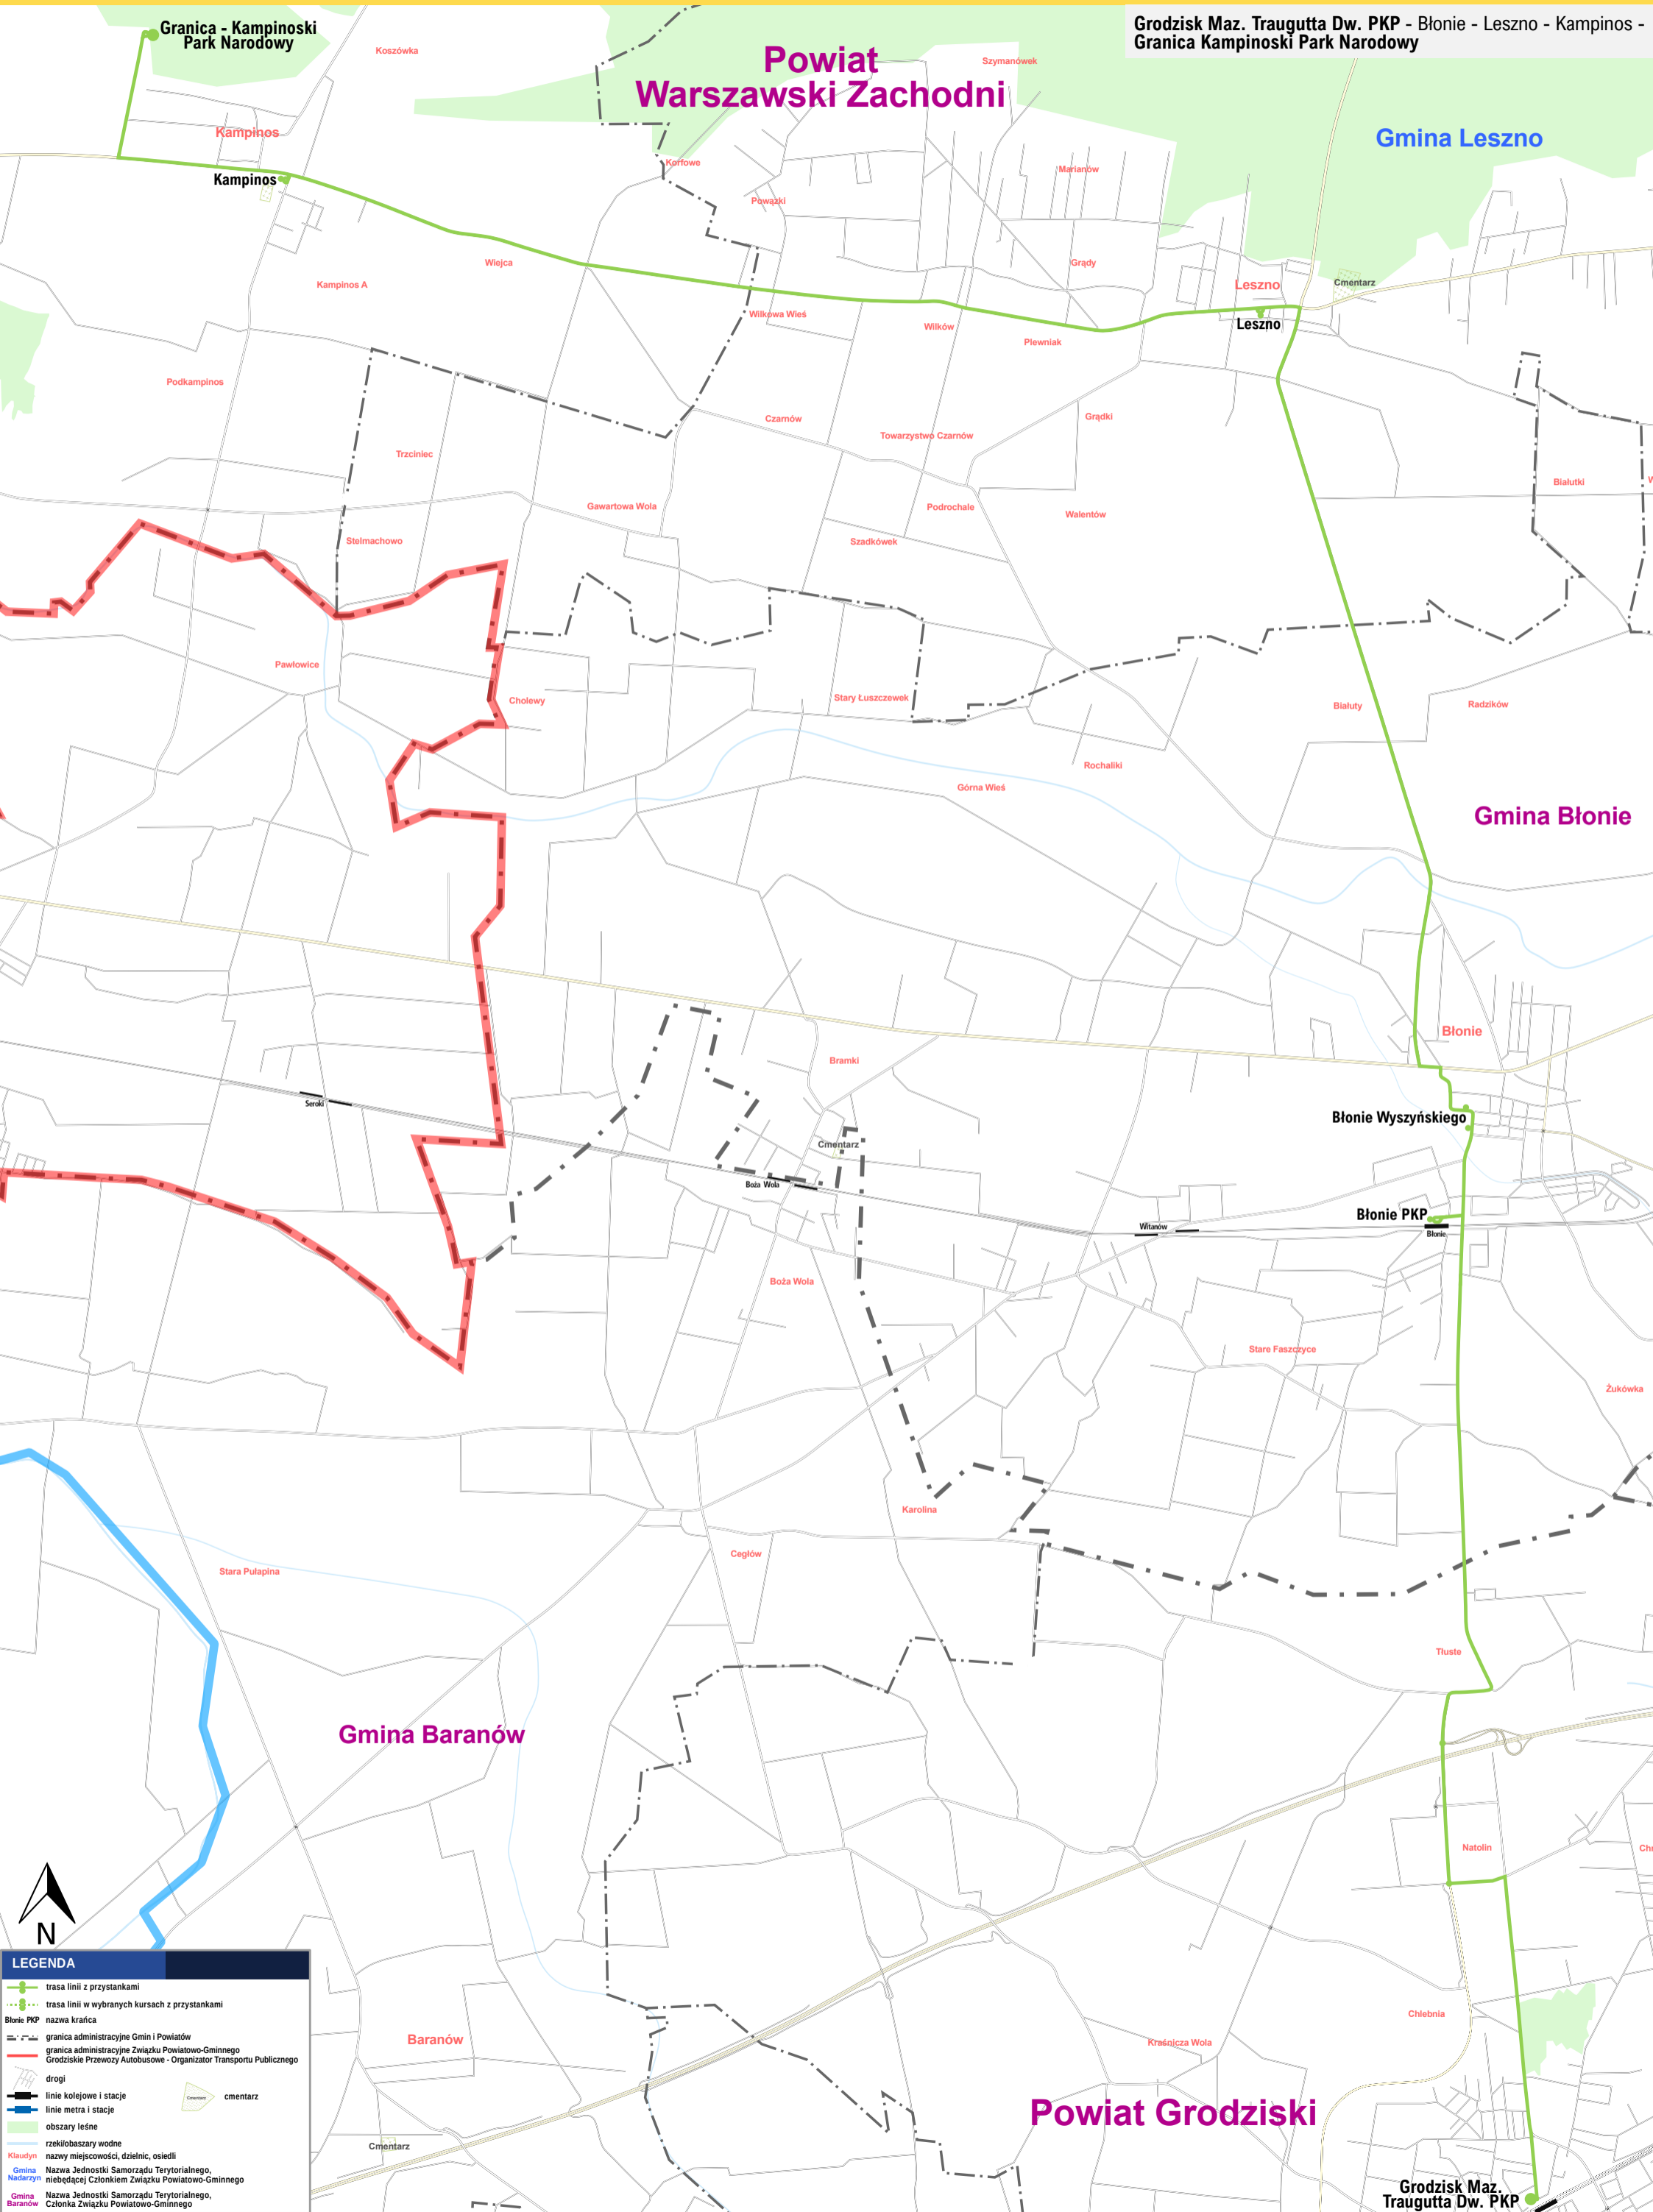

# TRASA LINII 92

Grodzisk Maz. Traugutta Dw. PKP - Błonie - Leszno - Kampinos - Granica Kampinoski Park Narodowy

LEGENDA	
	trasa linii z przystankami
	trasa linii w wybranych kursach z przystankami
	Błonie PKP nazwa krańca
	granica administracyjne Gmin i Powiatów
	granica administracyjne Związku Powiatowo-Gminnego
	Grodziskie Przewozy Autobusowe - Organizator Transportu Publicznego
	drogi
	linie kolejowe i stacje
	linie metra i stacje
	obszary leśne
	rzekiołobazary wodne
	Klaudyn nazwy miejscowości, dzielnice, osiedli
	Gmina Nadarzy Nazwa Jednostki Samorządu Terytorialnego, niebędącej Członkiem Związku Powiatowo-Gminnego
	Gmina Baranów Nazwa Jednostki Samorządu Terytorialnego, Członka Związku Powiatowo-Gminnego

Powiat Grodziski

Grodzisk Maz. Traugutta Dw. PKP