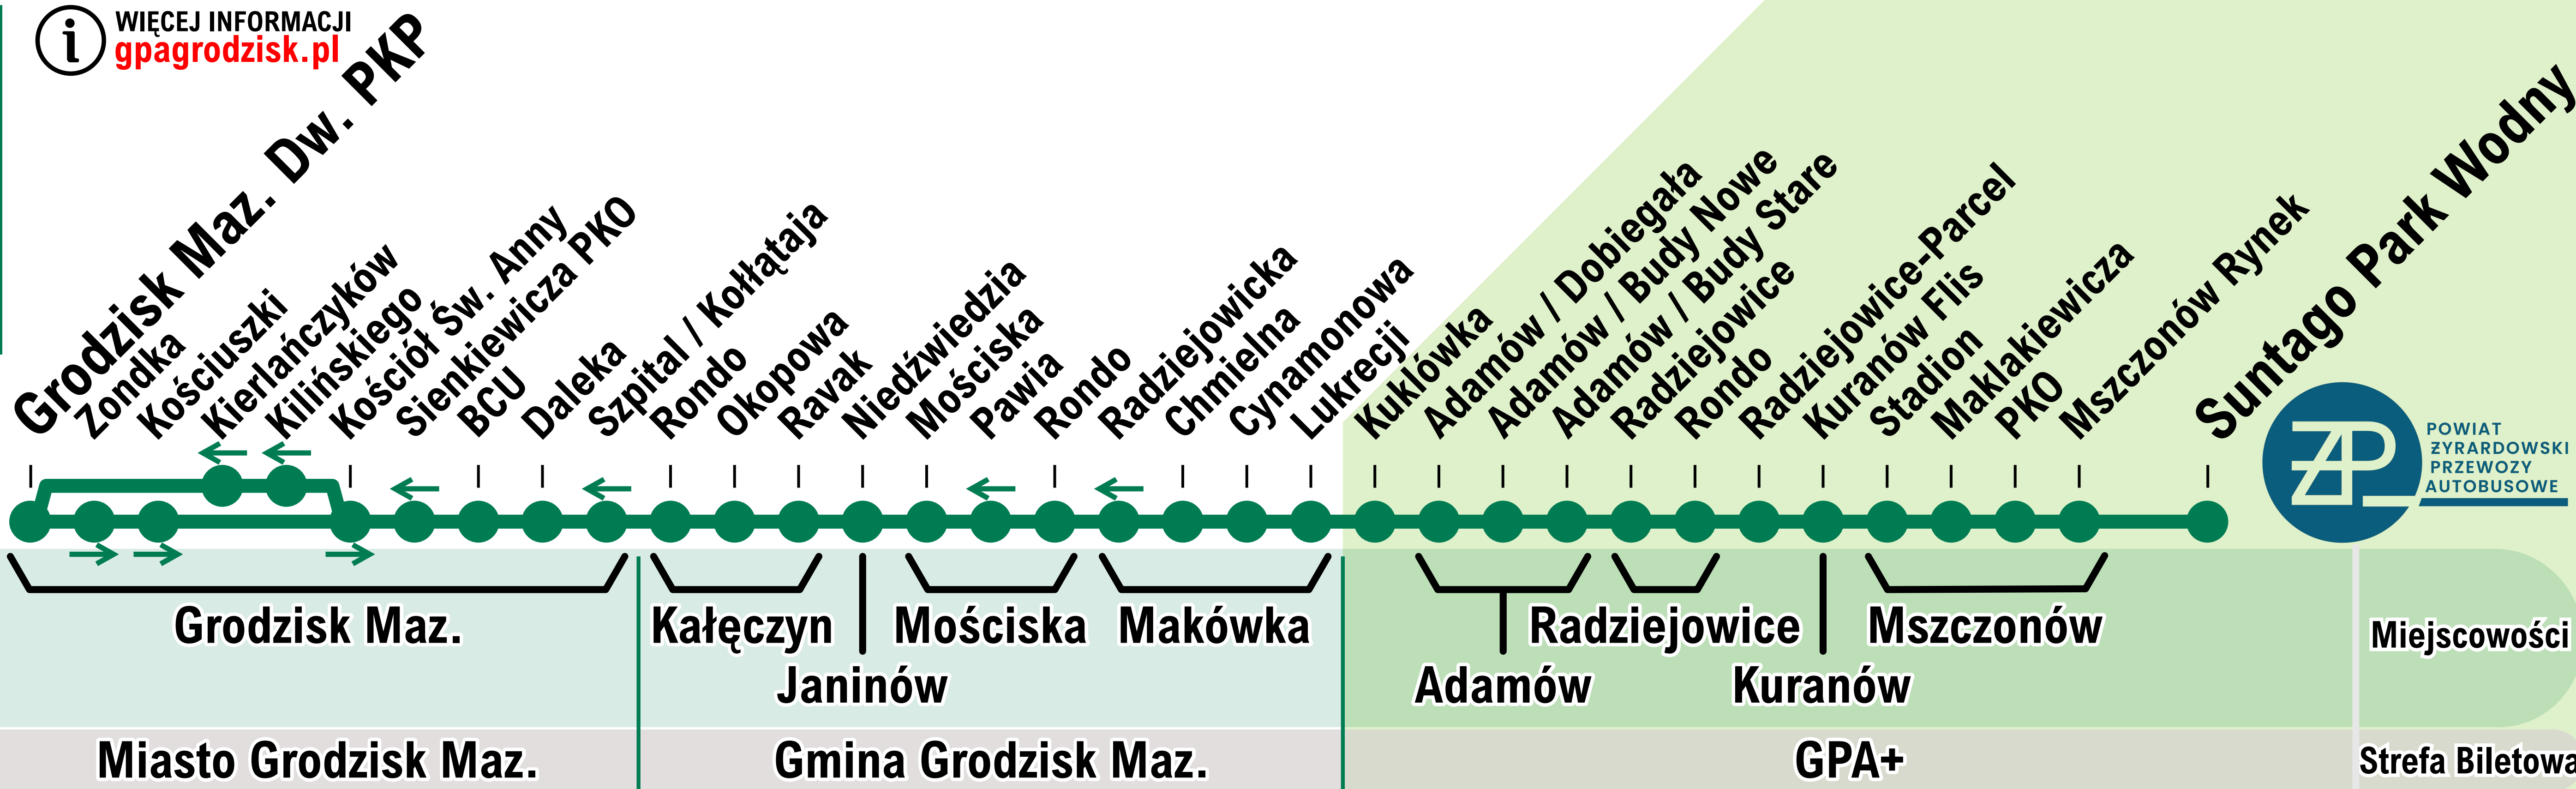

82

WIĘCEJ INFORMACJI
gpagrodzisk.pl

- Przystanek
- ➔ Przystanek w jednym kierunku
- Przystanek w wybranych kursach

82

GRODZISK MAZ. DW. PKP
WÓLCZYŃSKA KAŁĘCZYN
MOŚCISKA MAKÓWKA
KUKLÓWKA RADZIEJOWICE
MSZCZONÓW RYNEK

82

 WIĘCEJ INFORMACJI
gpagrodzisk.pl

-  Przystanek
-  Przystanek w jednym kierunku

82

GRODZISK MAZ. DW. PKP
WÓLCZYŃSKA KAŁĘCZYN
MOŚCISKA MAKÓWKA KUKLÓWKA
RADZIEJOWICE MSZCZONÓW RYNEK
SUNTAGO PARK WODNY