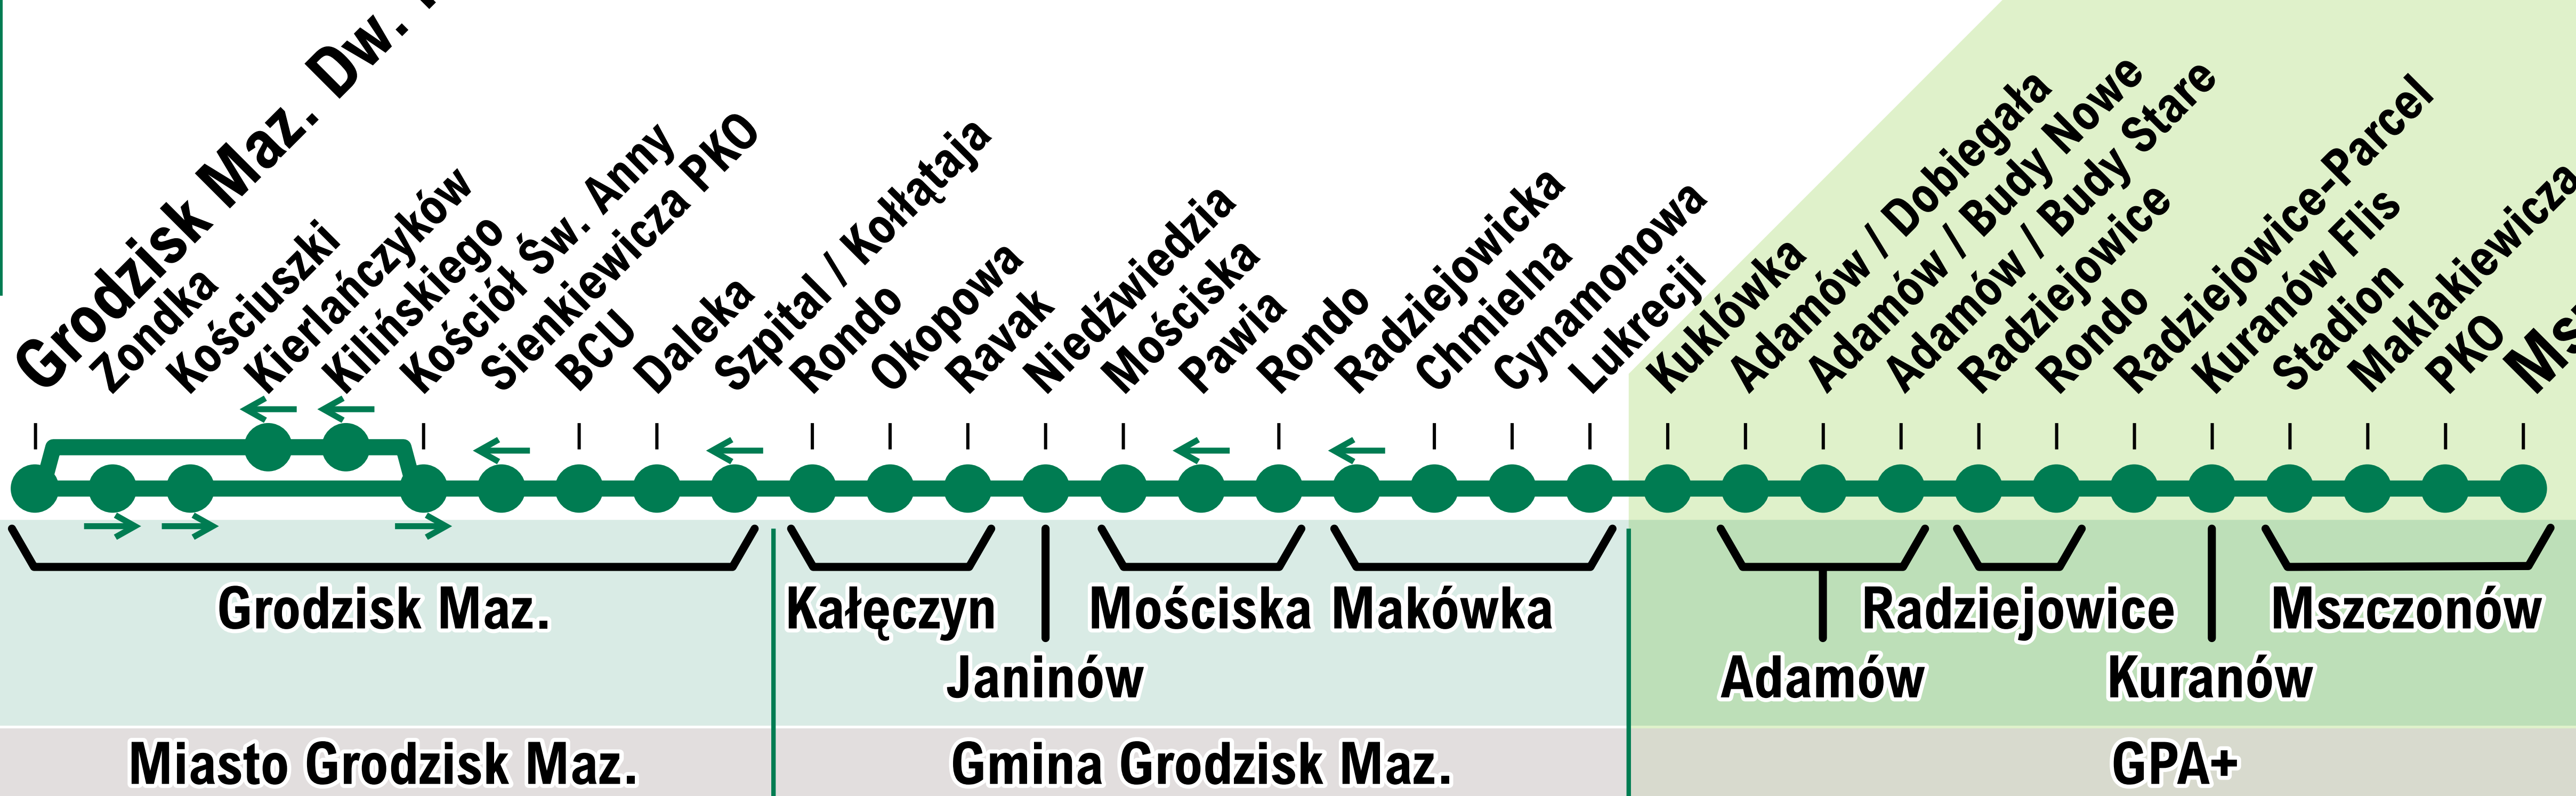

82

WIĘCEJ INFORMACJI
gpagrodzisk.pl

- Przystanek
- ➔ Przystanek w jednym kierunku
- Przystanek w wybranych kursach

82

GRODZISK MAZ. DW. PKP
WÓLCZYŃSKA KAŁĘCZYN
MOŚCISKA MAKÓWKA
KUKLÓWKA RADZIEJOWICE
MSZCZONÓW RYNEK

82

 WIĘCEJ INFORMACJI
gpagrodzisk.pl

-  Przystanek
-  Przystanek w jednym kierunku

82

GRODZISK MAZ. DW. PKP
WÓLCZYŃSKA KAŁĘCZYN
MOŚCISKA MAKÓWKA KUKLÓWKA
RADZIEJOWICE MSZCZONÓW RYNEK
SUNTAGO PARK WODNY