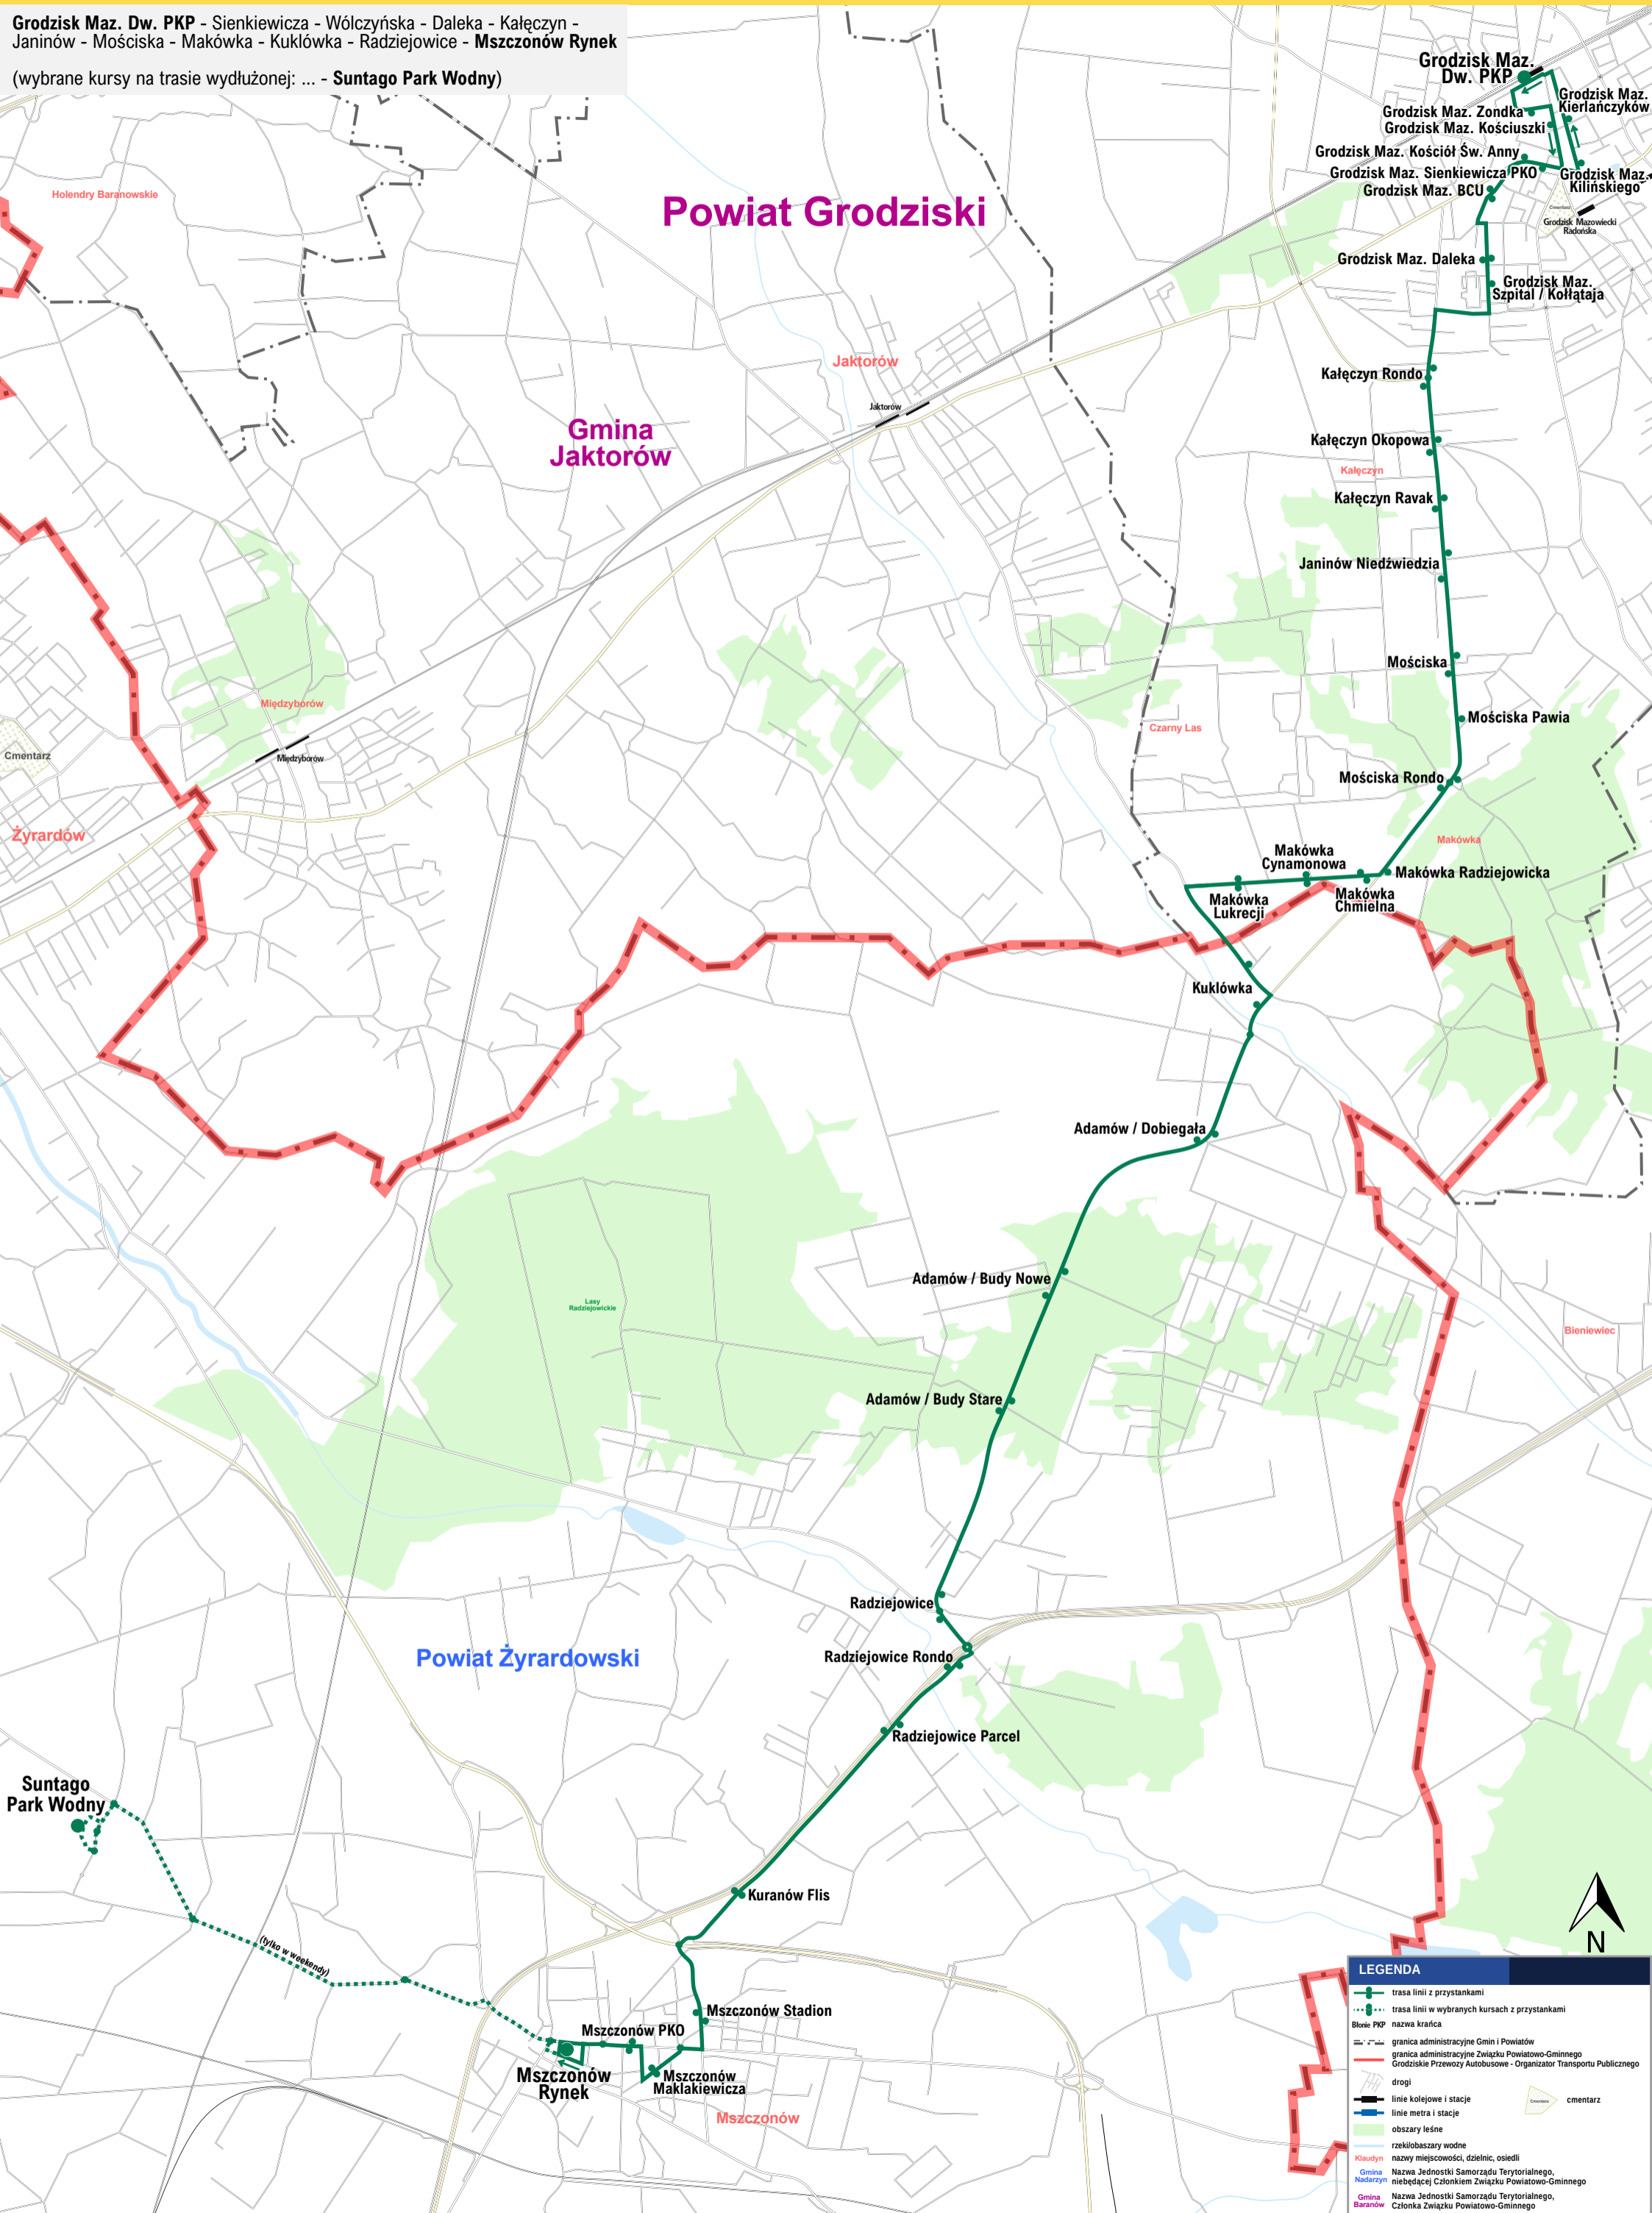

TRASA LINII 82

Grodzisk Maz. Dw. PKP - Sienkiewicza - Wólczyńska - Daleka - Kałęczyn - Janinów - Mościska - Makówka - Kuklówka - Radziejowice - Mszczonów Rynek

(wybrane kursy na trasie wydłużonej: ... - **Suntago Park Wodny**)

LEGENDA

- trasa linii z przystankami
- trasa linii w wybranych kursach z przystankami
- Błonie PKP nazwa krańca
- granica administracyjne Gmin i Powiatów
- granica administracyjne Związku Powiatowo-Gminnego
- Grodziskie Przewozy Autobusowe - Organizator Transportu Publicznego
- drogi
- linie kolejowe i stacje
- linie metra i stacje
- obszary leśne
- rzekioobszary wodne
- Klaudyń nazwy miejscowości, dzielnic, osiedli
- Gmina Nadarzyn Nazwa Jednostki Samorządu Terytorialnego, niebędącej Członkiem Związku Powiatowo-Gminnego
- Gmina Baranów Nazwa Jednostki Samorządu Terytorialnego, Członka Związku Powiatowo-Gminnego
- cmentarz