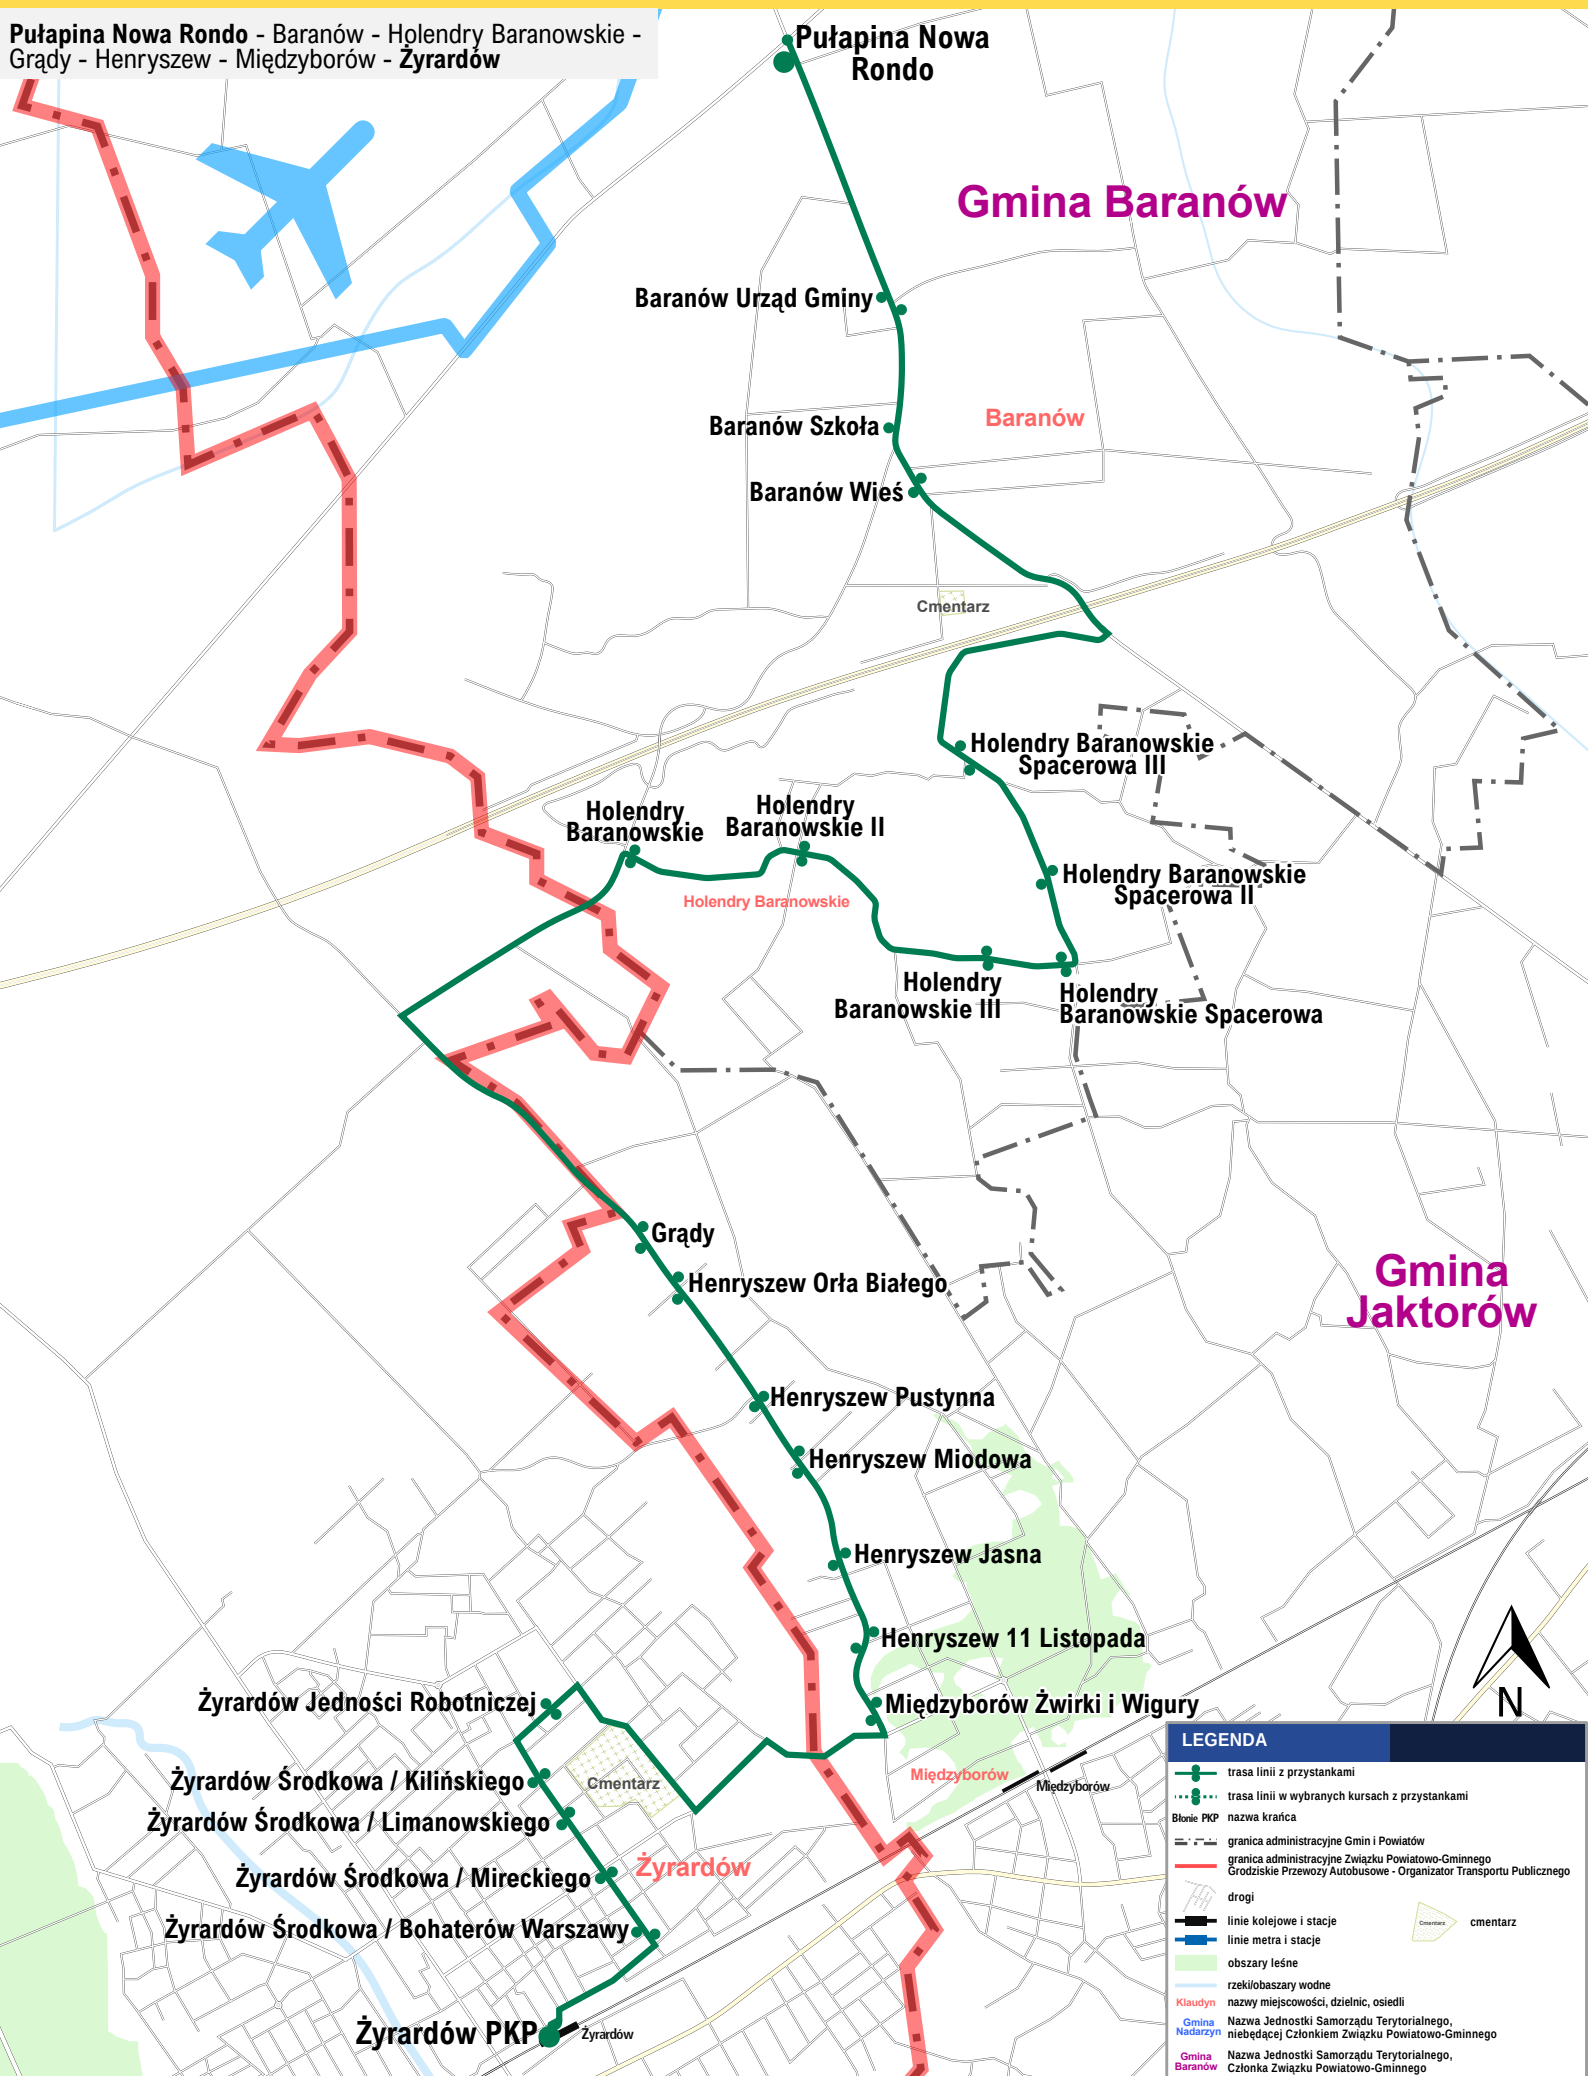

# TRASA LINII 80

Pałapina Nowa Rondo - Baranów - Holendry Baranowskie - Grądy - Henryszew - Międzyborów - Żyrdów

LEGENDA	
	trasa linii z przystankami
	trasa linii w wybranych kursach z przystankami
	granicznie PKP nazwa krańca
	granicznie administracyjne Gmin i Powiatów
	granicznie administracyjne Związku Powiatowo-Gminnego
	Grodzkie Przewozy Autobusowe - Organizator Transportu Publicznego
	drogi
	linie kolejowe i stacje
	linie metra i stacje
	obszary leśne
	rzeki/obaszary wodne
	Klaudyń nazwy miejscowości, dzielnic, osiedli
	Gmina Nadarzyn Nazwa Jednostki Samorządu Terytorialnego, niebędącej Członkiem Związku Powiatowo-Gminnego
	Gmina Baranów Nazwa Jednostki Samorządu Terytorialnego, Członka Związku Powiatowo-Gminnego
	Cmentarz cmentarz