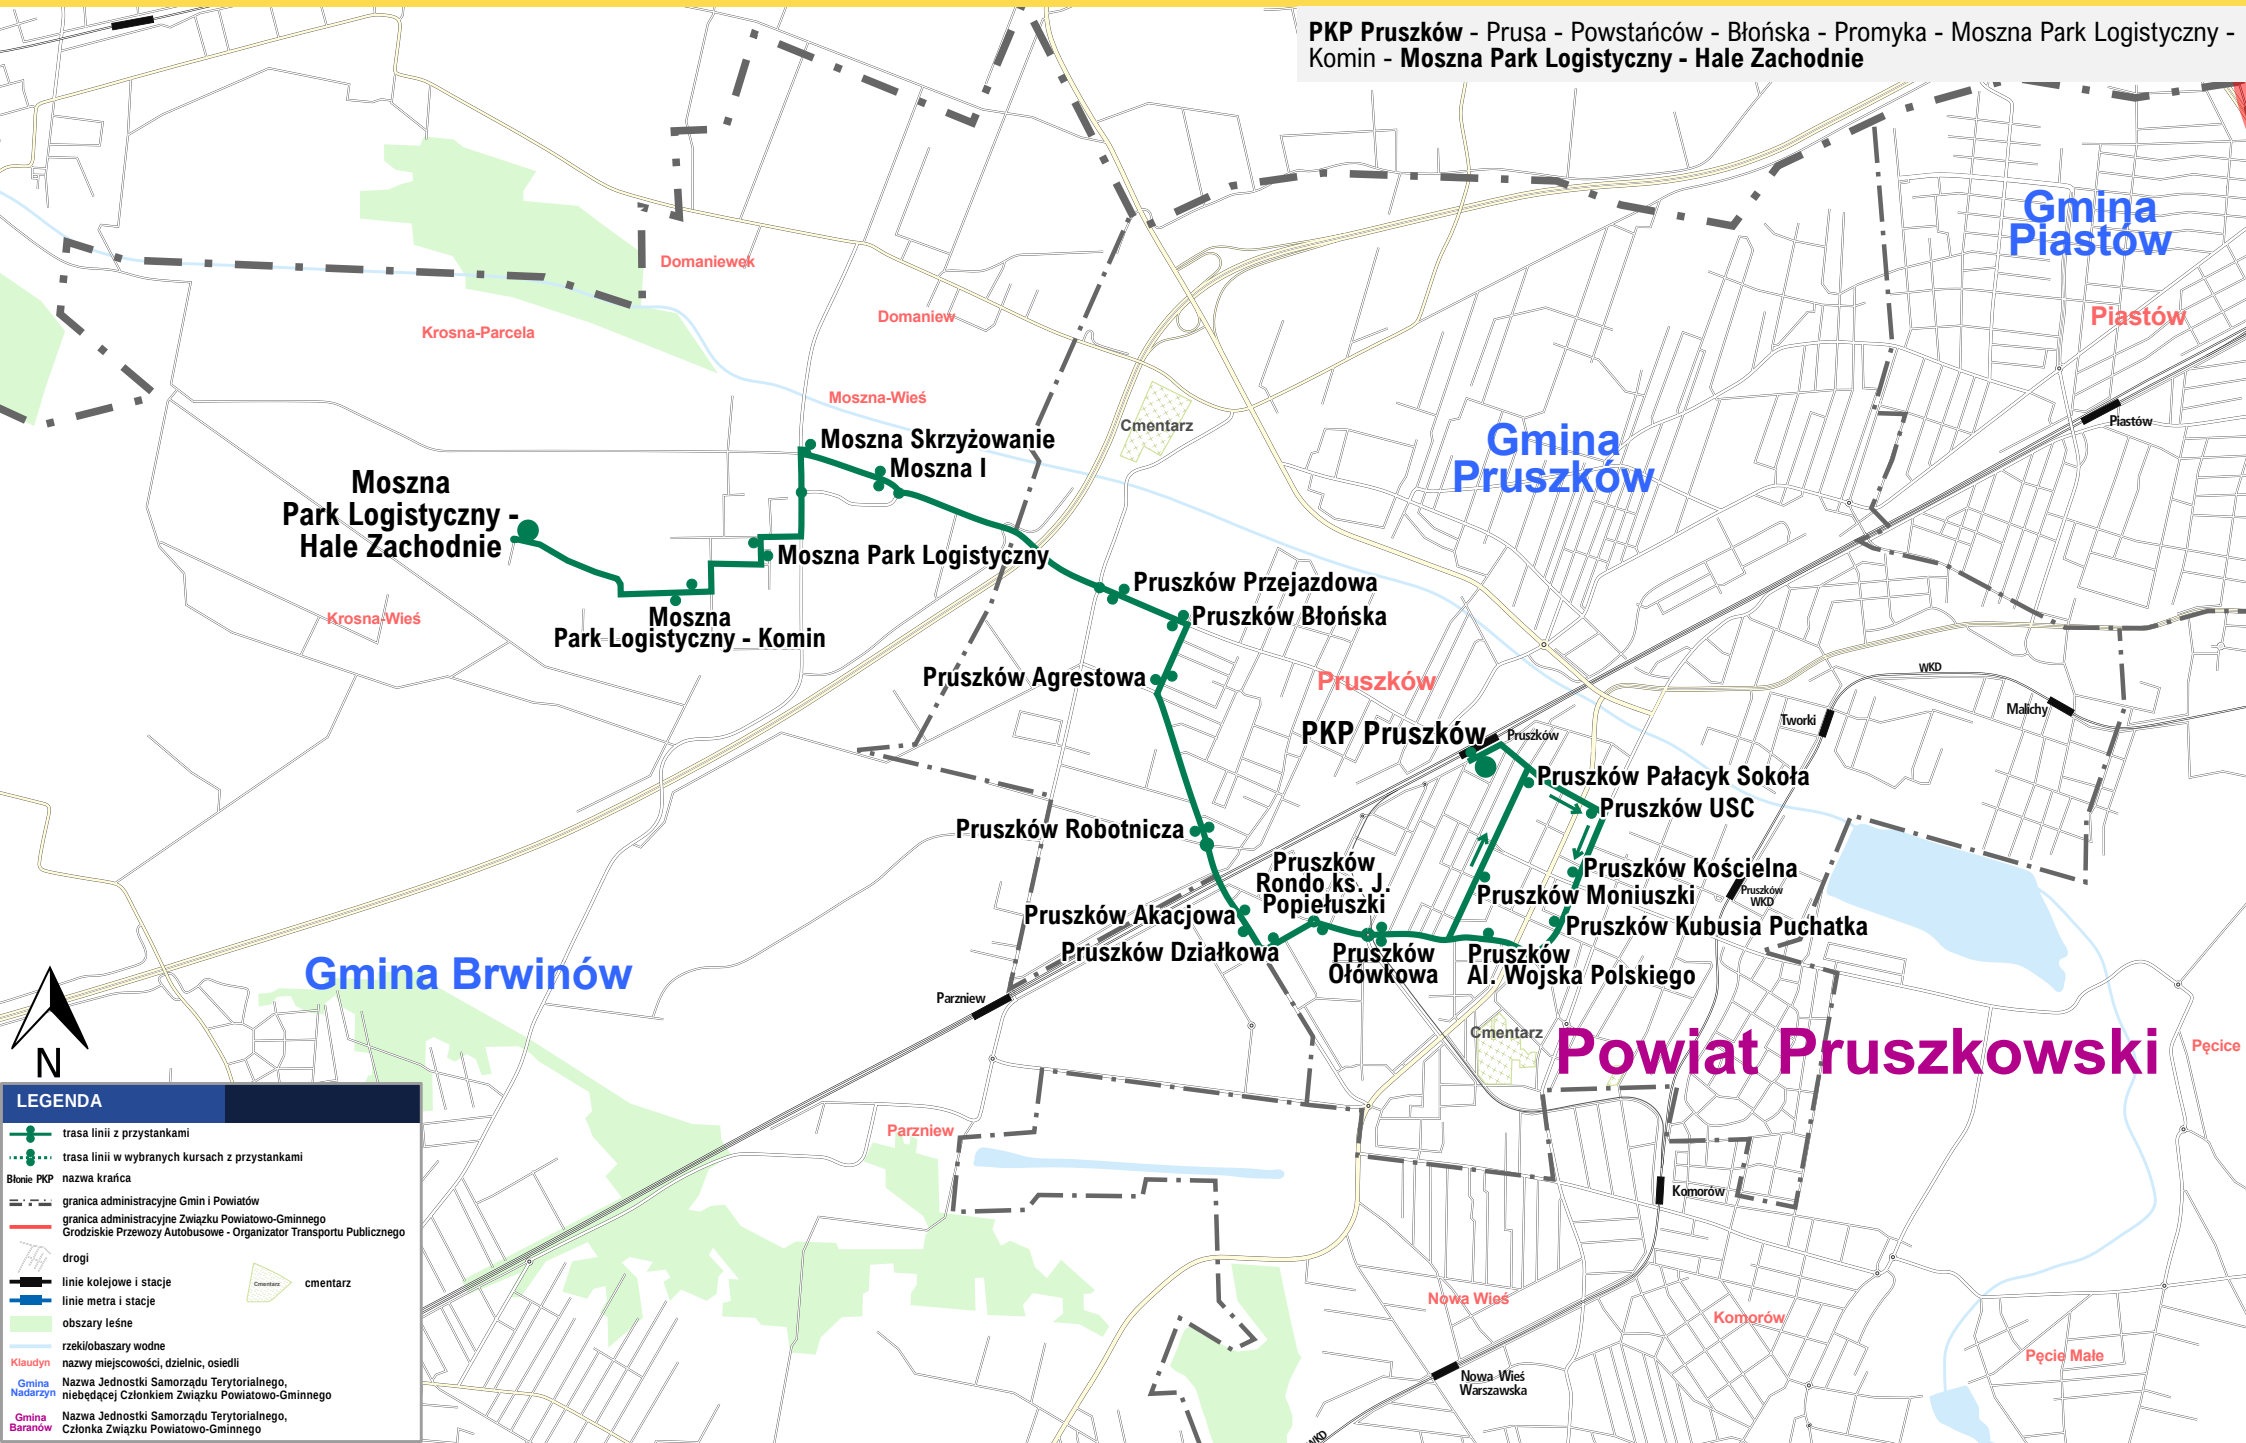

# TRASA LINII 78

PKP Pruszków - Prusa - Powstańców - Błońska - Promyka - Moszna Park Logistyczny - Komin - Moszna Park Logistyczny - Hale Zachodnie

**LEGENDA**

- trasa linii z przystankami
- trasa linii w wybranych kursach z przystankami
- Blonie PKP nazwa krańca
- granica administracyjne Gmin i Powiatów
- granica administracyjne Związku Powiatowo-Gminnego
- Grodzkie Przewozy Autobusowe - Organizator Transportu Publicznego
- drogi
- linie kolejowe i stacje
- linie metra i stacje
- obszary leśne
- rzeki/obszary wodne
- Klaudyń nazwy miejscowości, dzielnic, osiedli
- Gmina Nadarzyn Nazwa Jednostki Samorządu Terytorialnego, niebędącej Członkiem Związku Powiatowo-Gminnego
- Gmina Baranów Nazwa Jednostki Samorządu Terytorialnego, Członka Związku Powiatowo-Gminnego

cmentarz