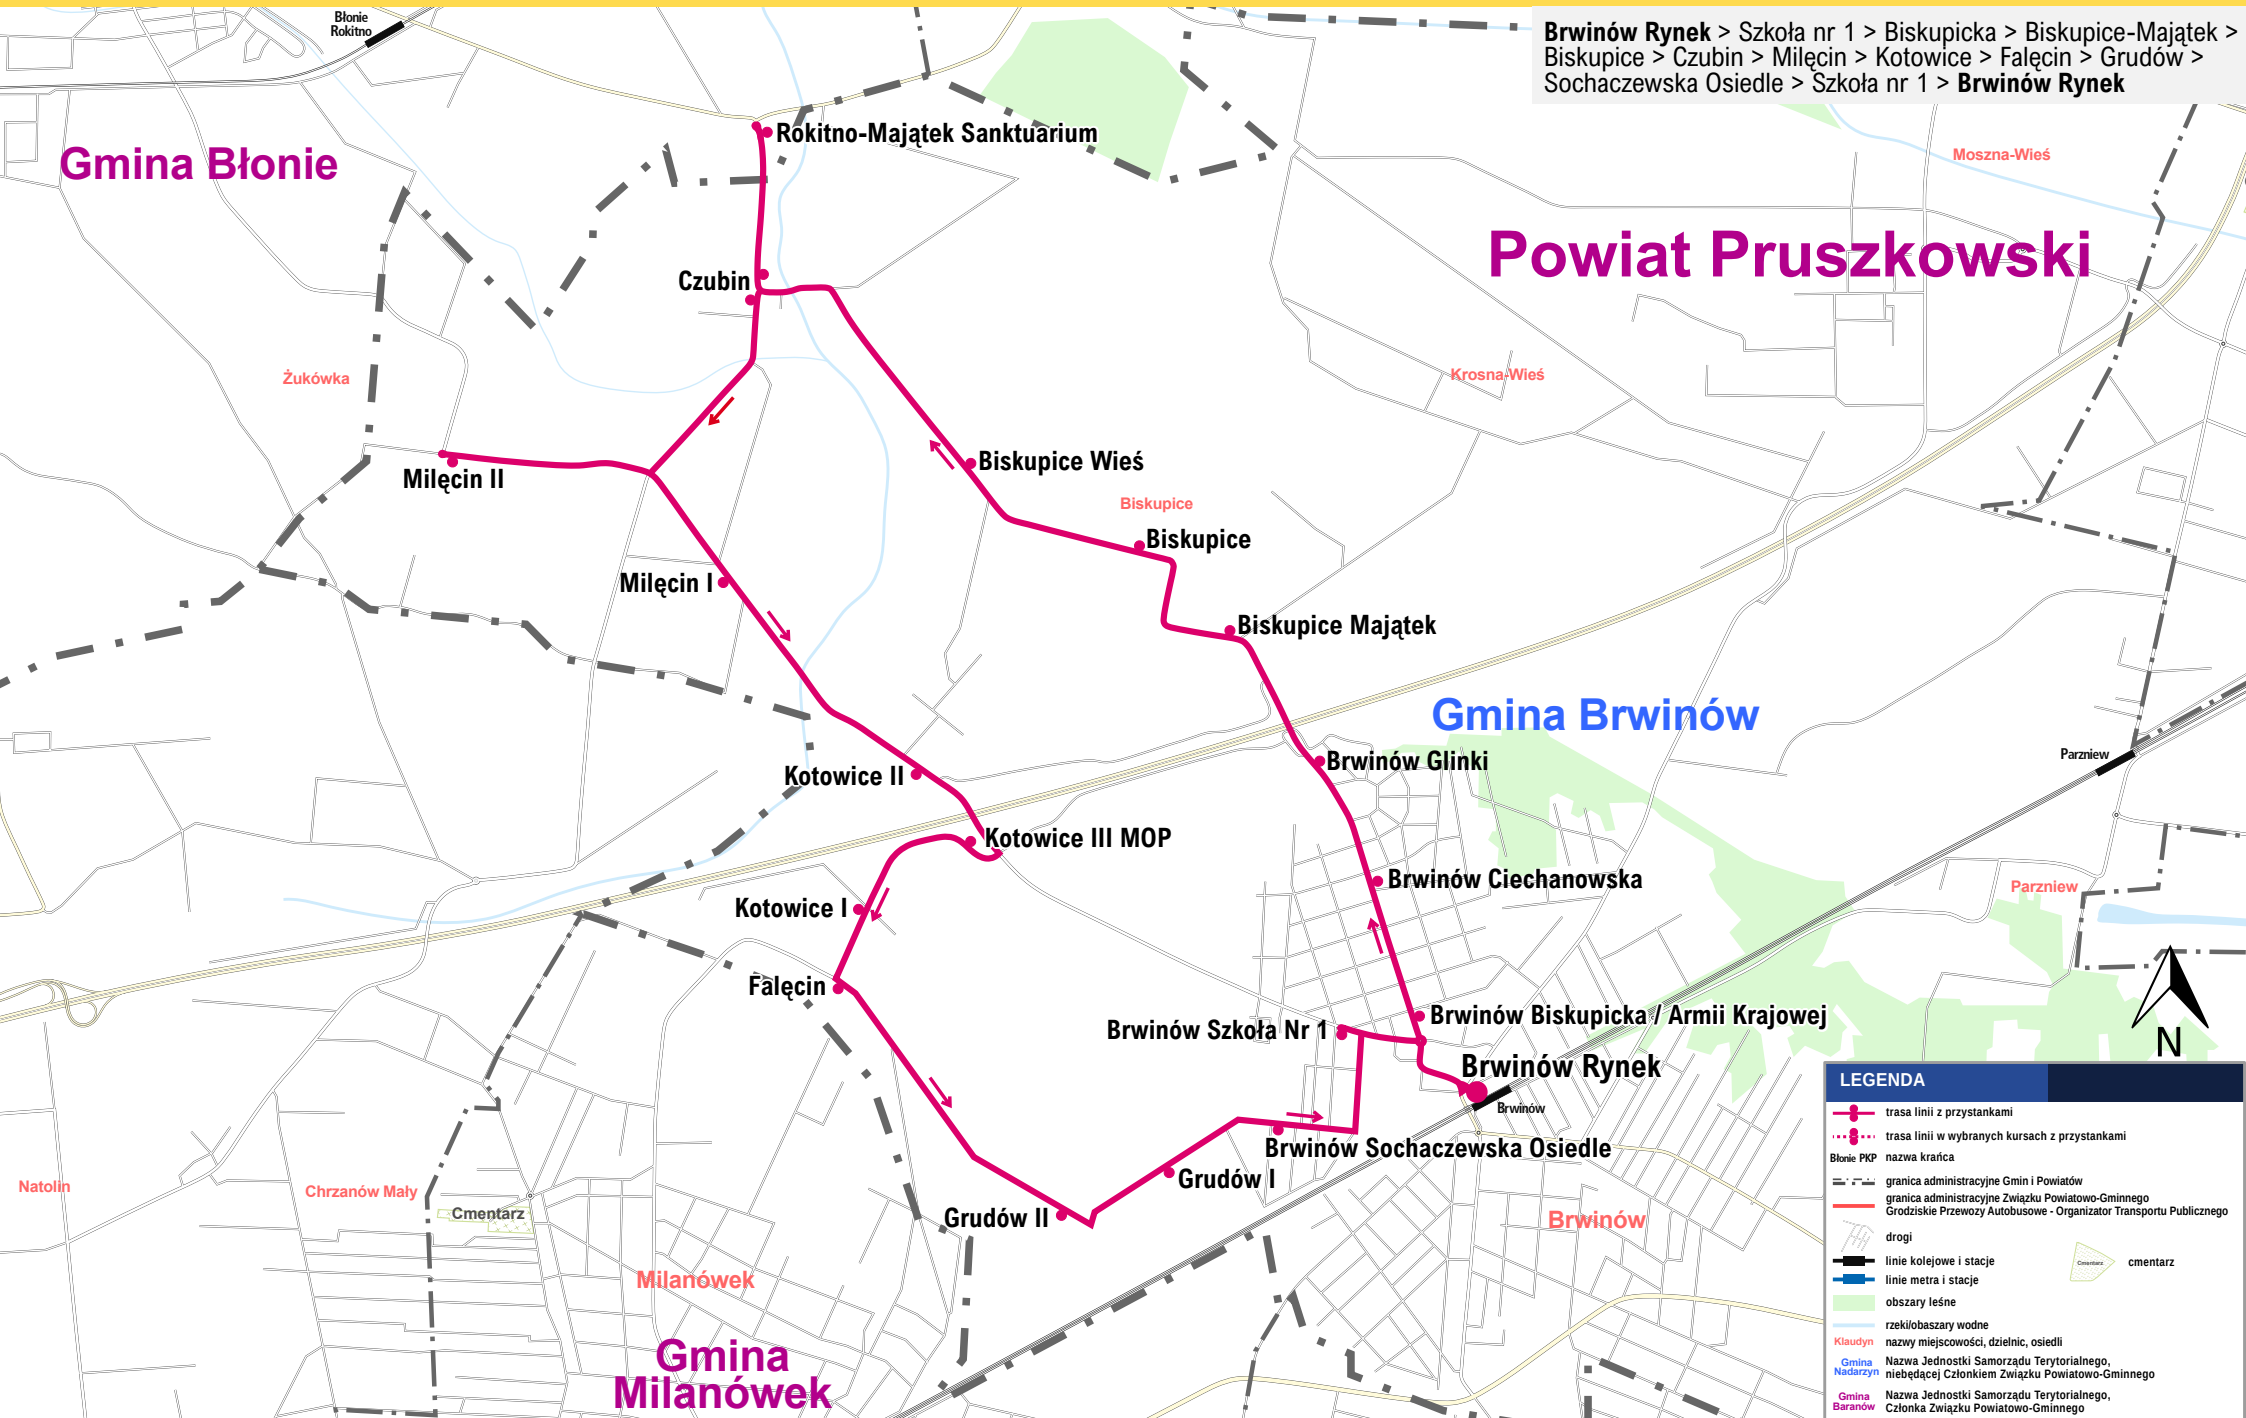

TRASA LINII 69

Brwinów Rynek > Szkoła nr 1 > Biskupicka > Biskupice-Majątek > Biskupice > Czubin > Miłęczin > Kotowice > Fałęczin > Grudów > Sochaczewska Osiedle > Szkoła nr 1 > Brwinów Rynek

LEGENDA	
	trasa linii z przystankami
	trasa linii w wybranych kursach z przystankami
	Blonie PKP nazwa krańca
	granica administracyjne Gmin i Powiatów
	granica administracyjne Związku Powiatowo-Gminnego Grodziskie Przewozy Autobusowe - Organizator Transportu Publicznego
	drogi
	linie kolejowe i stacje
	linie metra i stacje
	obszary leśne
	rzeki/obszary wodne
	Klaudyń nazwy miejscowości, dzielnic, osiedli
	Gmina Nadarzyń Nazwa Jednostki Samorządu Terytorialnego, niebędącej Członkiem Związku Powiatowo-Gminnego
	Gmina Baranów Nazwa Jednostki Samorządu Terytorialnego, Członka Związku Powiatowo-Gminnego
	cmentarz