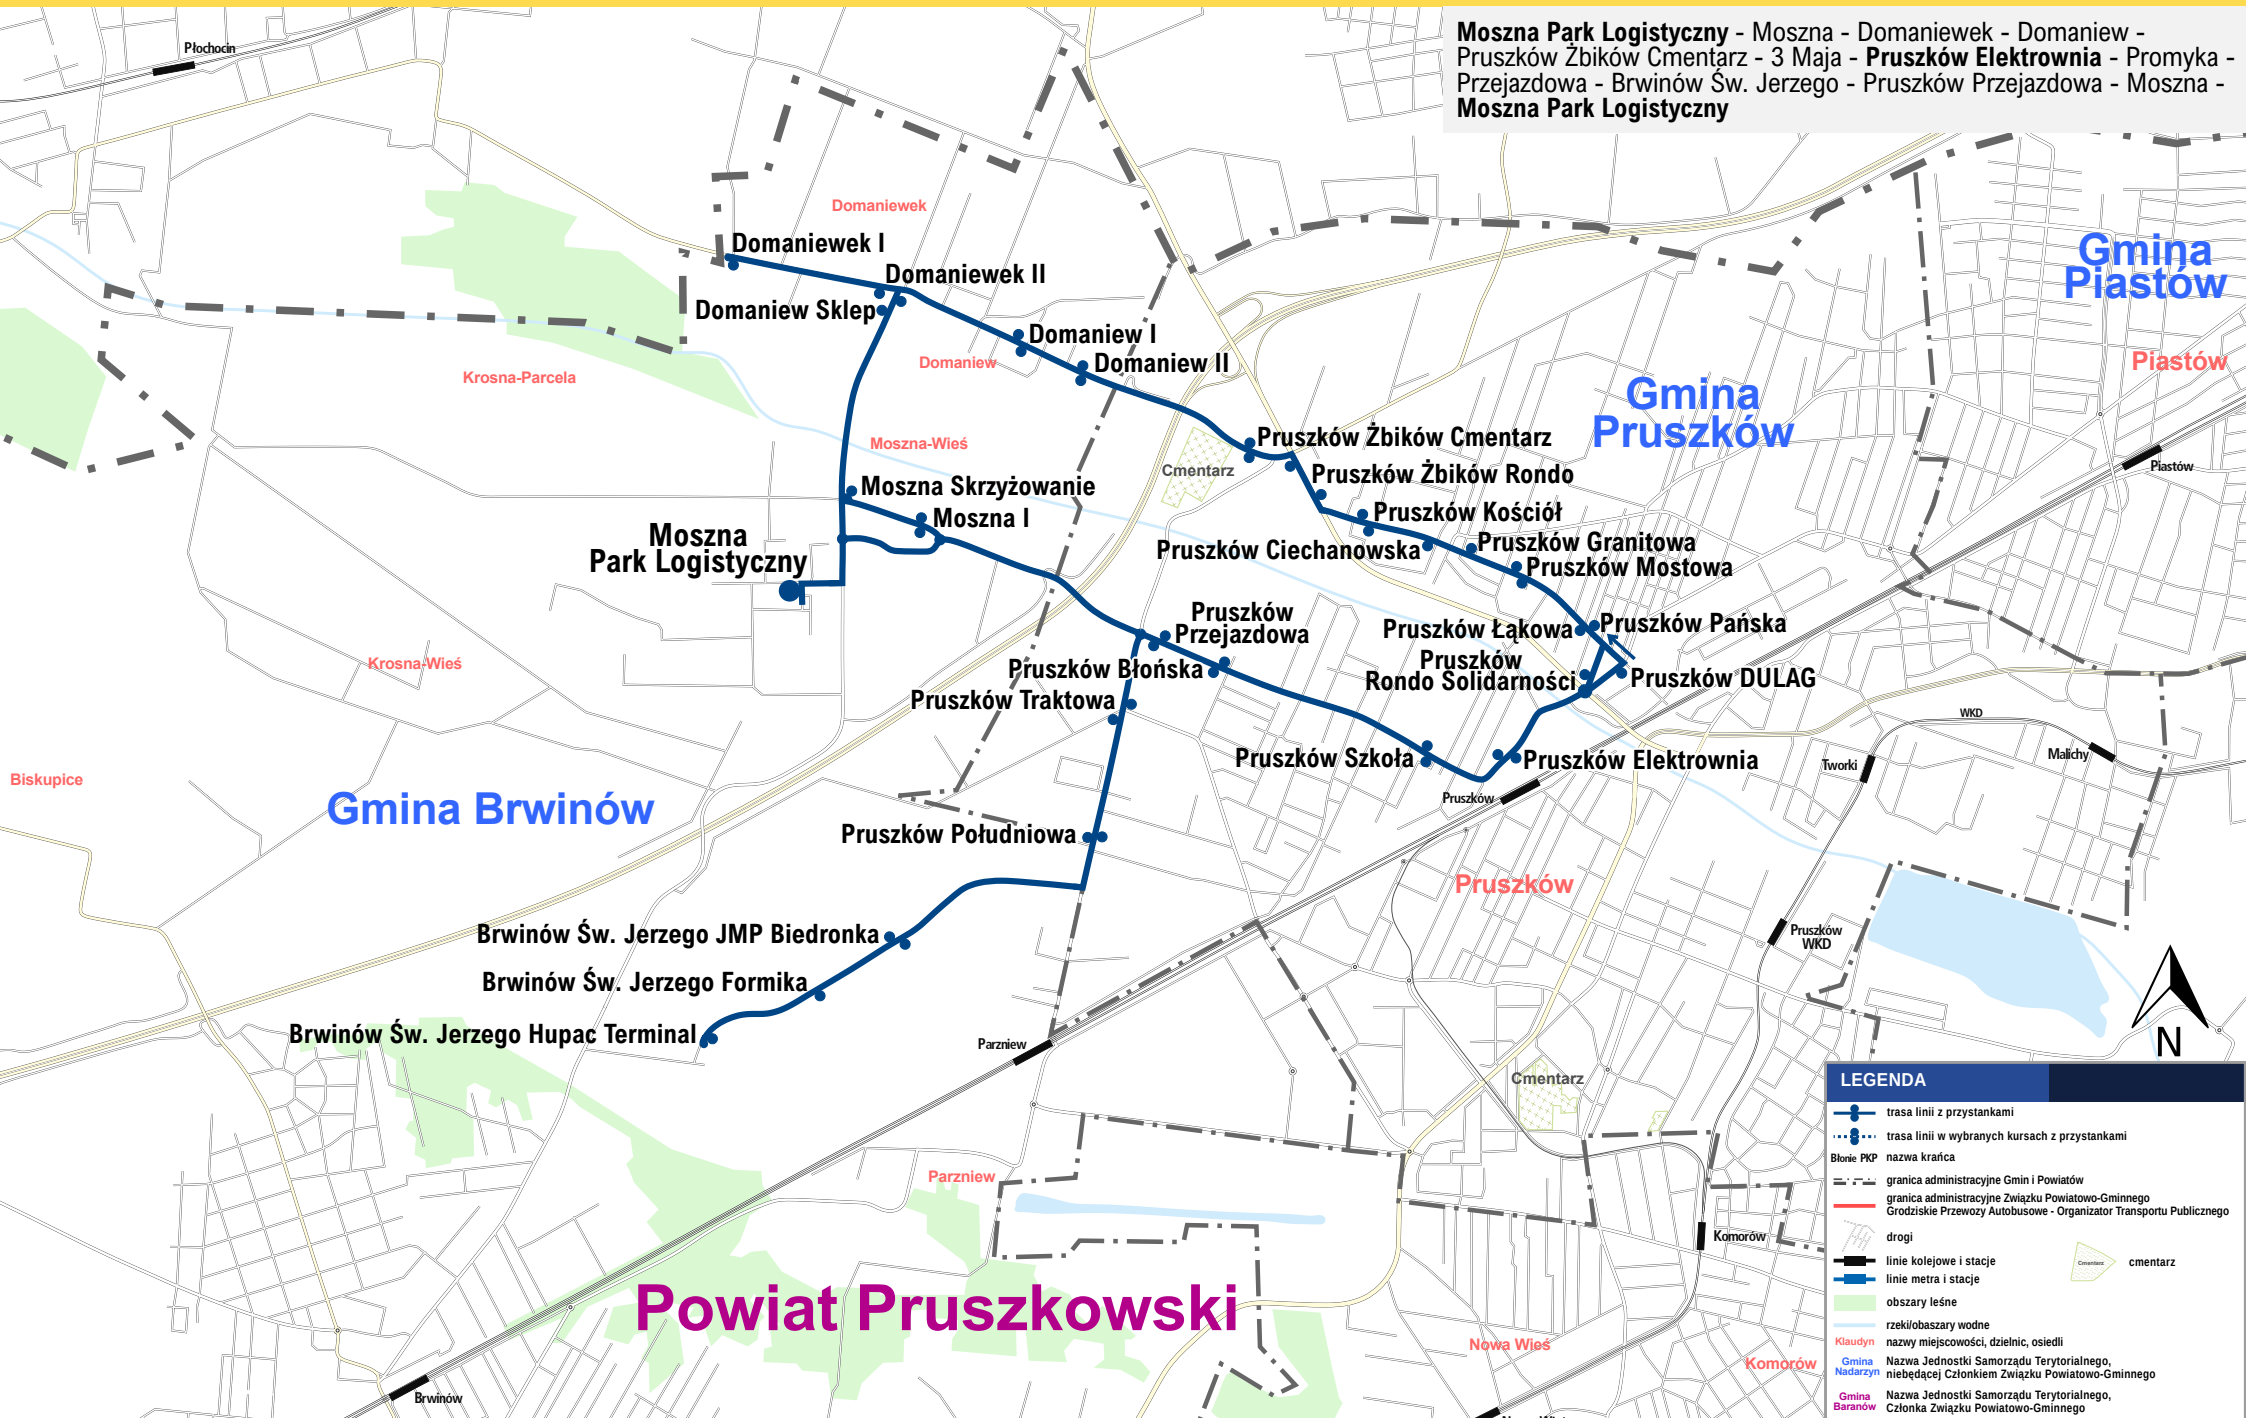

# TRASA LINII 68

Moszna Park Logistyczny - Moszna - Domaniewek - Domaniew - Pruszków Żbików Cmentarz - 3 Maja - Pruszków Elektrownia - Promyka - Przejazdowa - Brwinów Św. Jerzego - Pruszków Przejazdowa - Moszna - Moszna Park Logistyczny

**LEGENDA**

- trasa linii z przystankami
- trasa linii w wybranych kursach z przystankami
- Blinie PKP
- nazwa krańca
- granica administracyjne Gmin i Powiatów
- granica administracyjne Związku Powiatowo-Gminnego
- Grodzkie Przewozy Autobusowe - Organizator Transportu Publicznego
- drogi
- linie kolejowe i stacje
- linie metra i stacje
- obszary leśne
- rzeki/obszary wodne
- Klaudyń
- nazwy miejscowości, dzielnic, osiedli
- Nazwa Jednostki Samorządu Terytorialnego, niebędącej Członkiem Związku Powiatowo-Gminnego
- Gmina Nadarzyn
- Nazwa Jednostki Samorządu Terytorialnego, Członka Związku Powiatowo-Gminnego
- Gmina Baranów