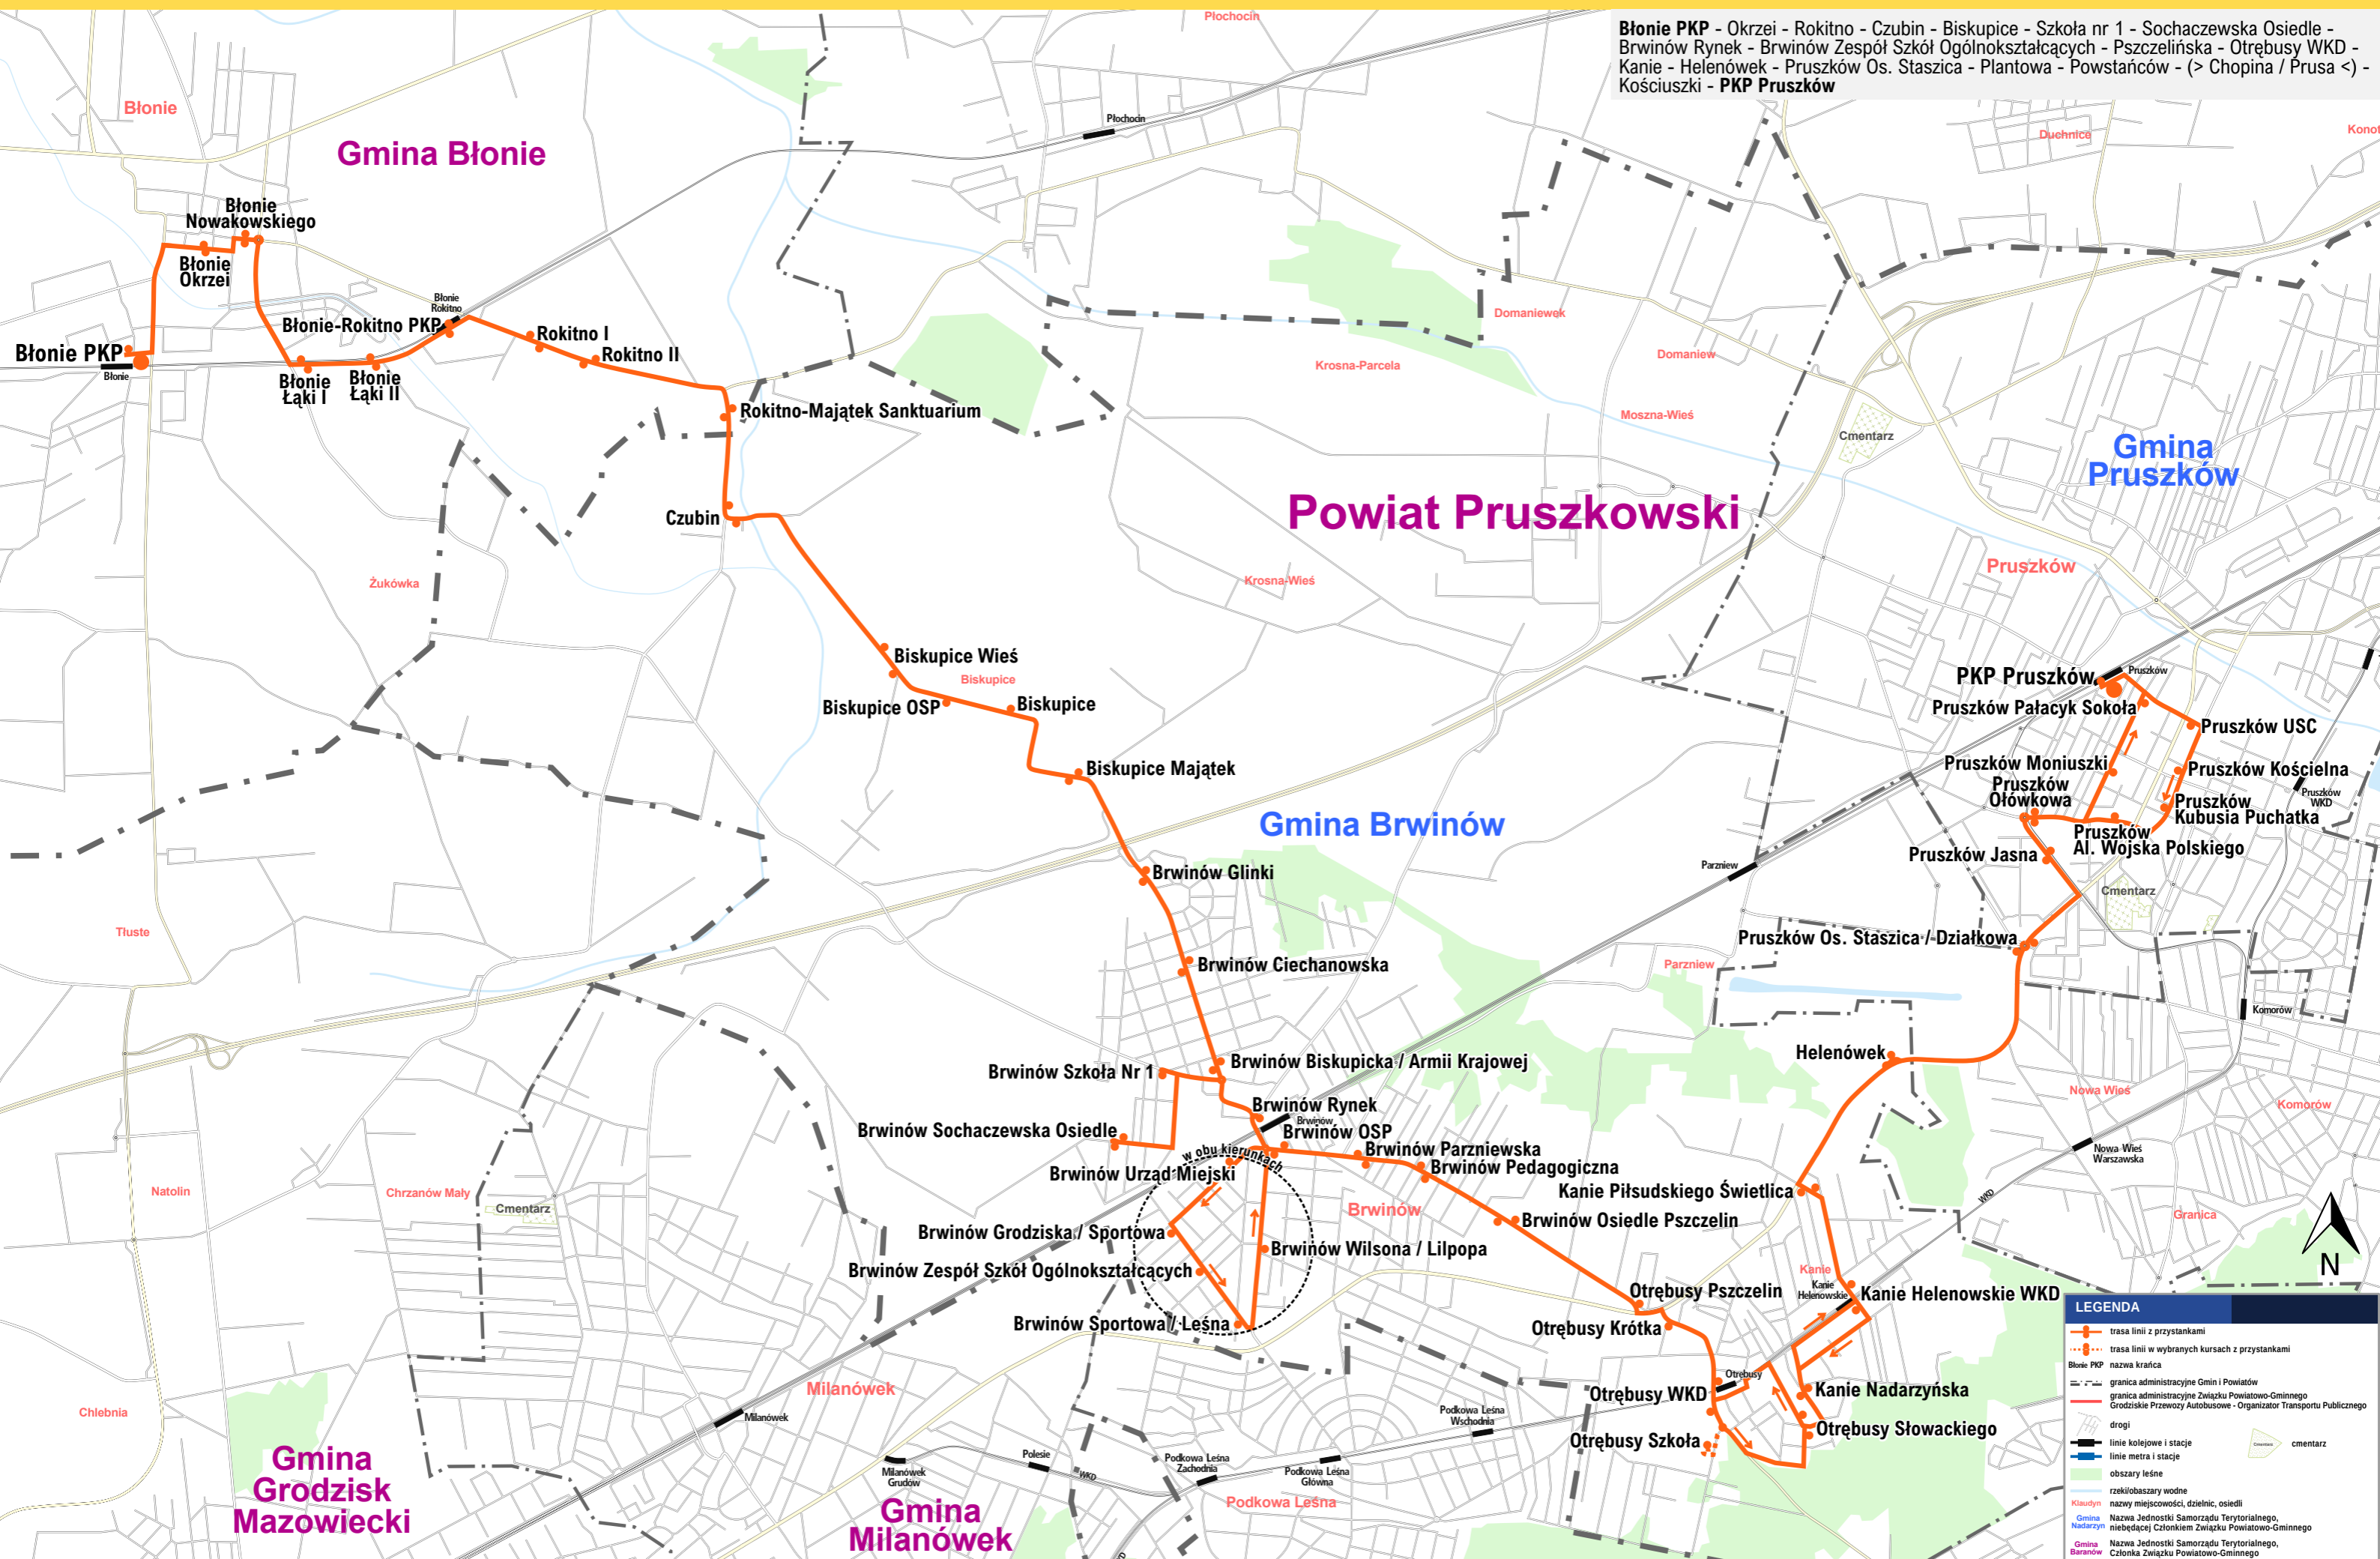

# TRASA LINII 67

Błonie PKP - Okrzei - Rokitno - Czubin - Biskupice - Szkoła nr 1 - Sochaczewska Osiedle - Brwinów Rynek - Brwinów Zespół Szkół Ogólnokształcących - Pszczelińska - Otrębusy WKD - Kanie - Helenówek - Pruszków Os. Staszica - Plantowa - Powstańców - (> Chopina / Prusa <) - Kościuszki - PKP Pruszków

LEGENDA	
	trasa linii z przystankami
	trasa linii w wybranych kursach z przystankami
	Błonie PKP nazwa kratica
	granica administracyjne Gmin i Powiatów
	granica administracyjne Związku Powiatowo-Gminnego
	Grodziskie Przewozy Autobusowe - Organizator Transportu Publicznego
	drogi
	linie kolejowe i stacje
	linie metra i stacje
	obszary leśne
	rzeki/obszary wodne
	Klaudyń nazwy miejscowości, dzielnic, osiedli
	Gmina Nadarzyńskie nazwa Jednostki Samorządu Terytorialnego, niebędącej Członkiem Związku Powiatowo-Gminnego
	Gmina Baranów nazwa Jednostki Samorządu Terytorialnego, Członka Związku Powiatowo-Gminnego