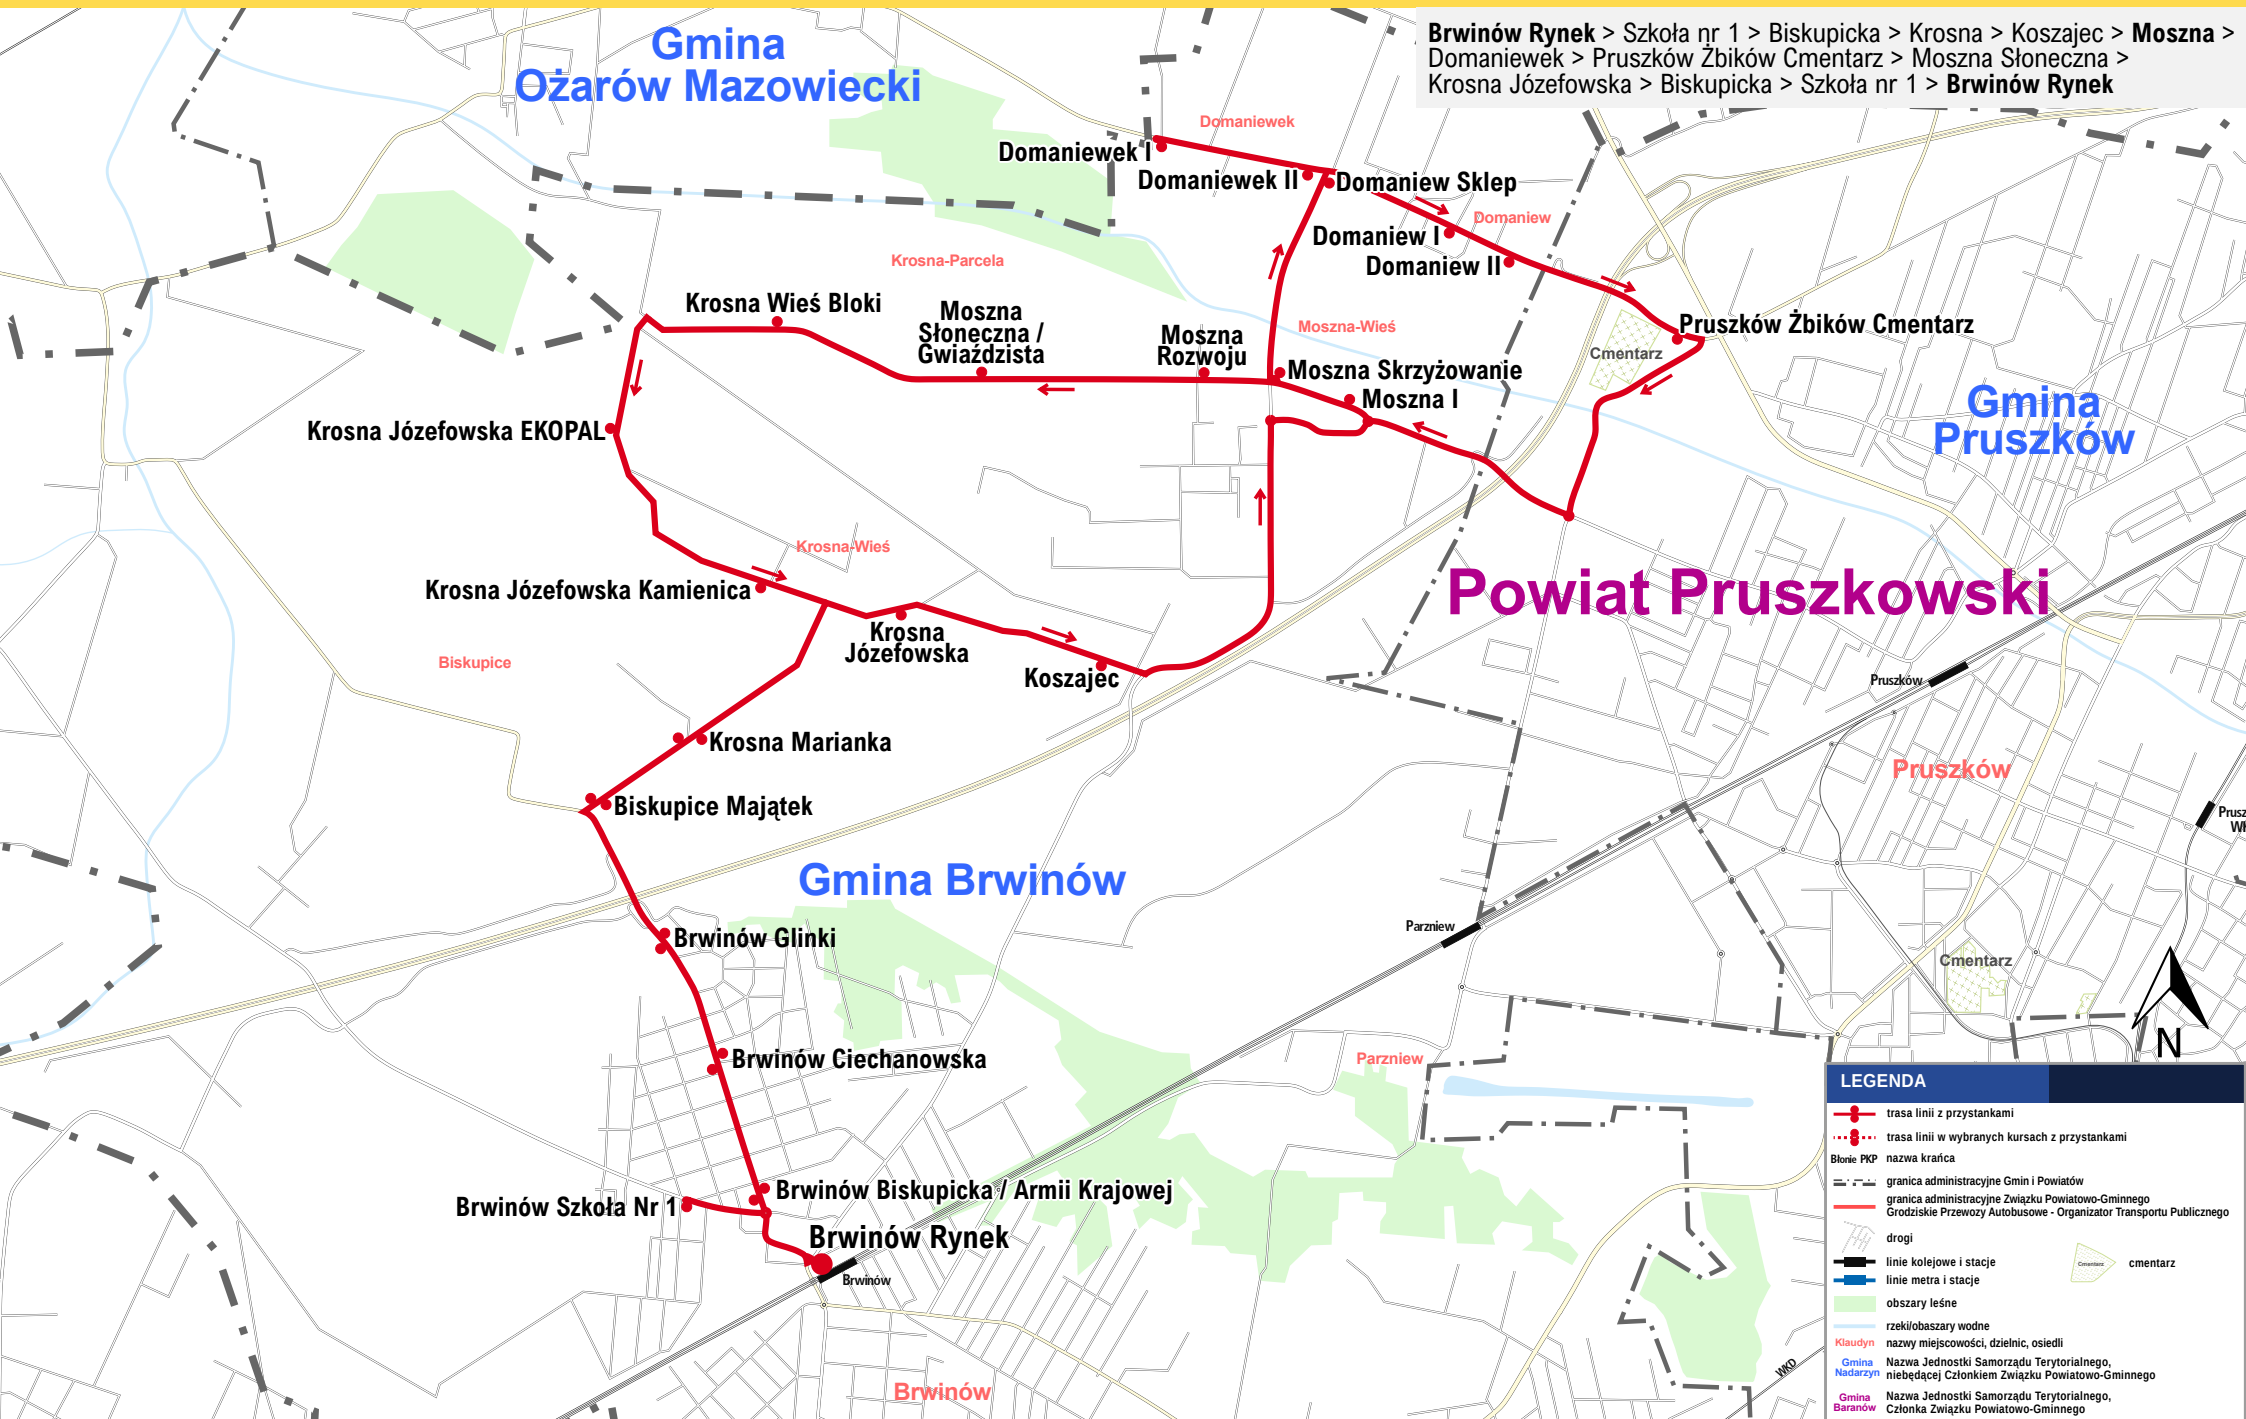

TRASA LINII 64

Brwinów Rynek > Szkoła nr 1 > Biskupicka > Krosna > Koszajec > Moszna > Domaniewek > Pruszków Żbików Cmentarz > Moszna Słoneczna > Krosna Józefowska > Biskupicka > Szkoła nr 1 > Brwinów Rynek

LEGENDA	
	trasa linii z przystankami
	trasa linii w wybranych kursach z przystankami
	Blonie PKP
	granicza administracyjne Gmin i Powiatów
	granicza administracyjne Związku Powiatowo-Gminnego
	Grodzkie Przewozy Autobusowe - Organizator Transportu Publicznego
	drogi
	linie kolejowe i stacje
	linie metra i stacje
	obszary leśne
	rzeki/obszary wodne
	Klaudyń nazwy miejscowości, dzielnic, osiedli
	Gmina Nadarzyn Nazwa Jednostki Samorządu Terytorialnego, niebędącej Członkiem Związku Powiatowo-Gminnego
	Gmina Baranów Nazwa Jednostki Samorządu Terytorialnego, Członka Związku Powiatowo-Gminnego