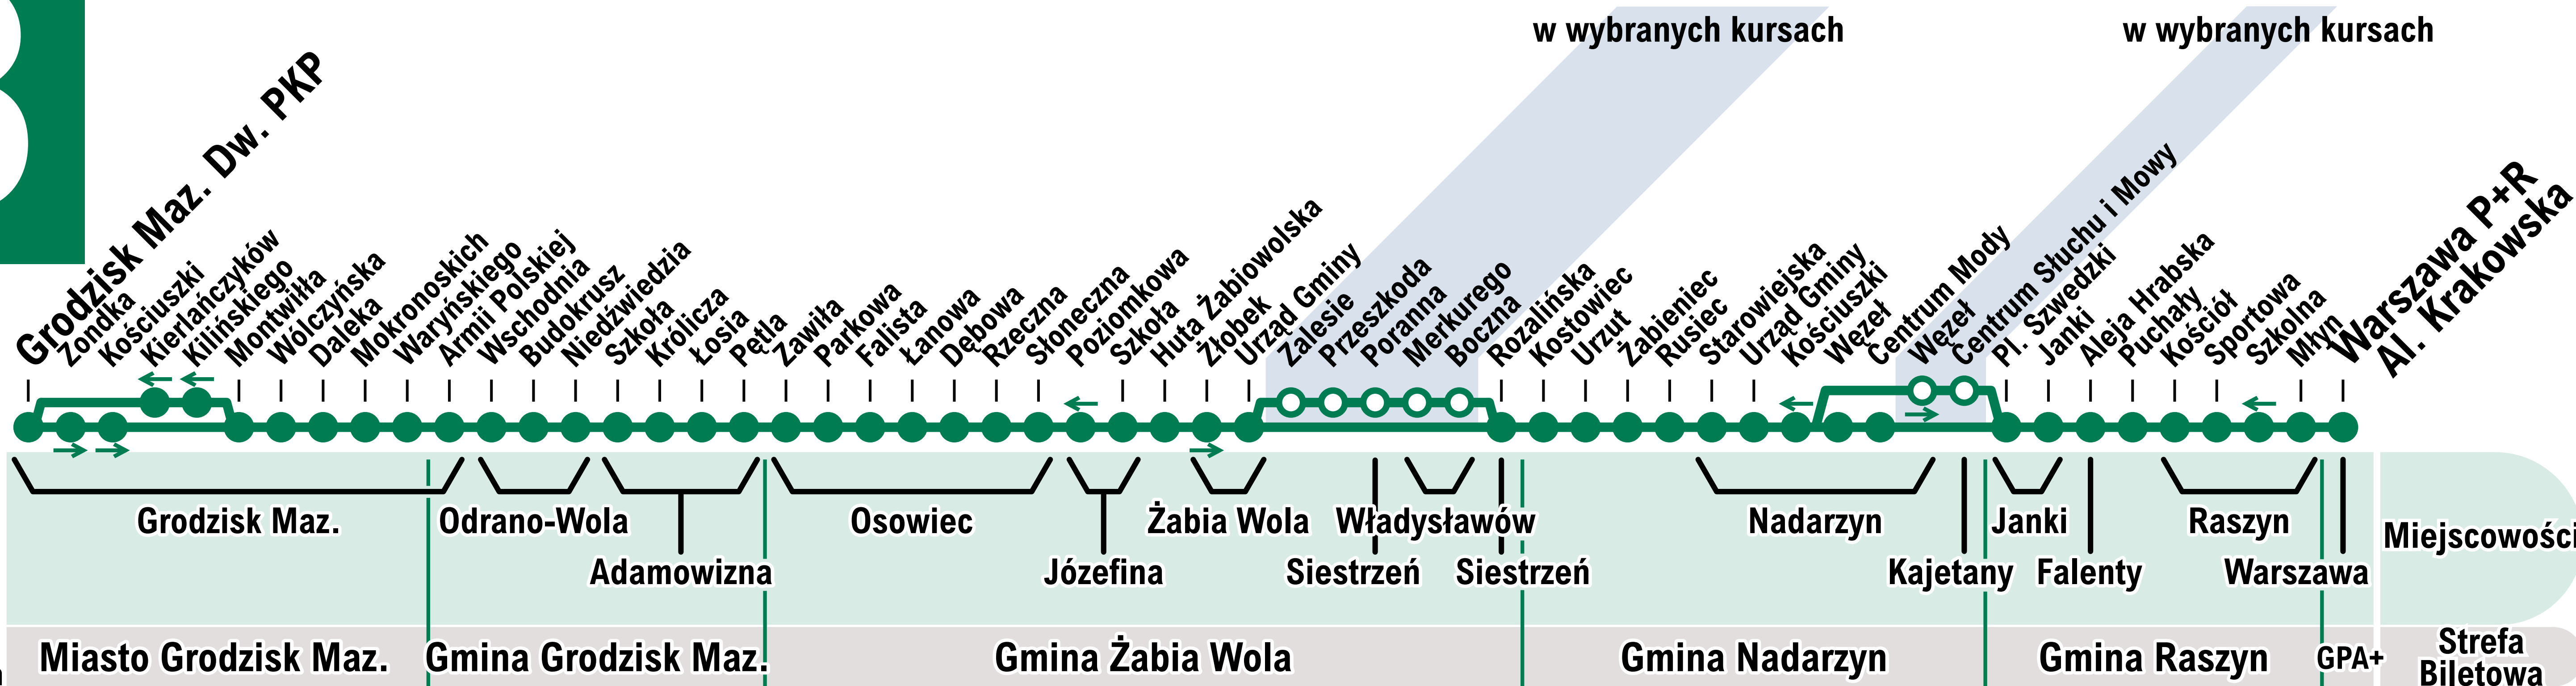

# 63

WIĘCEJ INFORMACJI  
[gpagrodzisk.pl](http://gpagrodzisk.pl)

- Przystanek
- ➔ Przystanek w jednym kierunku
- Przystanek w wybranych kursach

**GRODZISK MAZ. DW. PKP**  
**MONTWIĘŁA ADAMOWIZNA**  
**OSOWIEC JÓZEFINA ŻABIA WOLA**  
**SIESTRZEŃ URZUT NADARZYN**  
**JANKI RASZYN**  
**WARSZAWA P+R AL. KRAKOWSKA**

# KURS SKRÓĆCONY

**63**

**KURS SKRÓCONY**

**GRODZISK MAZ. DW. PKP**

**MONTWIŁŁA ADAMOWIZNA**

**OSOWIEC JÓZEFINA SZKOŁA**

# EXPRESS PORANNY

**63**

**EXPRESS PORANNY**

**GRODZISK MAZ. DW. PKP**

**MONTWIĘŁA ADAMOWIZNA**

**OSOWIEC JÓZEFINA JANKI RASZYN**

**WARSZAWA P+R AL. KRAKOWSKA**