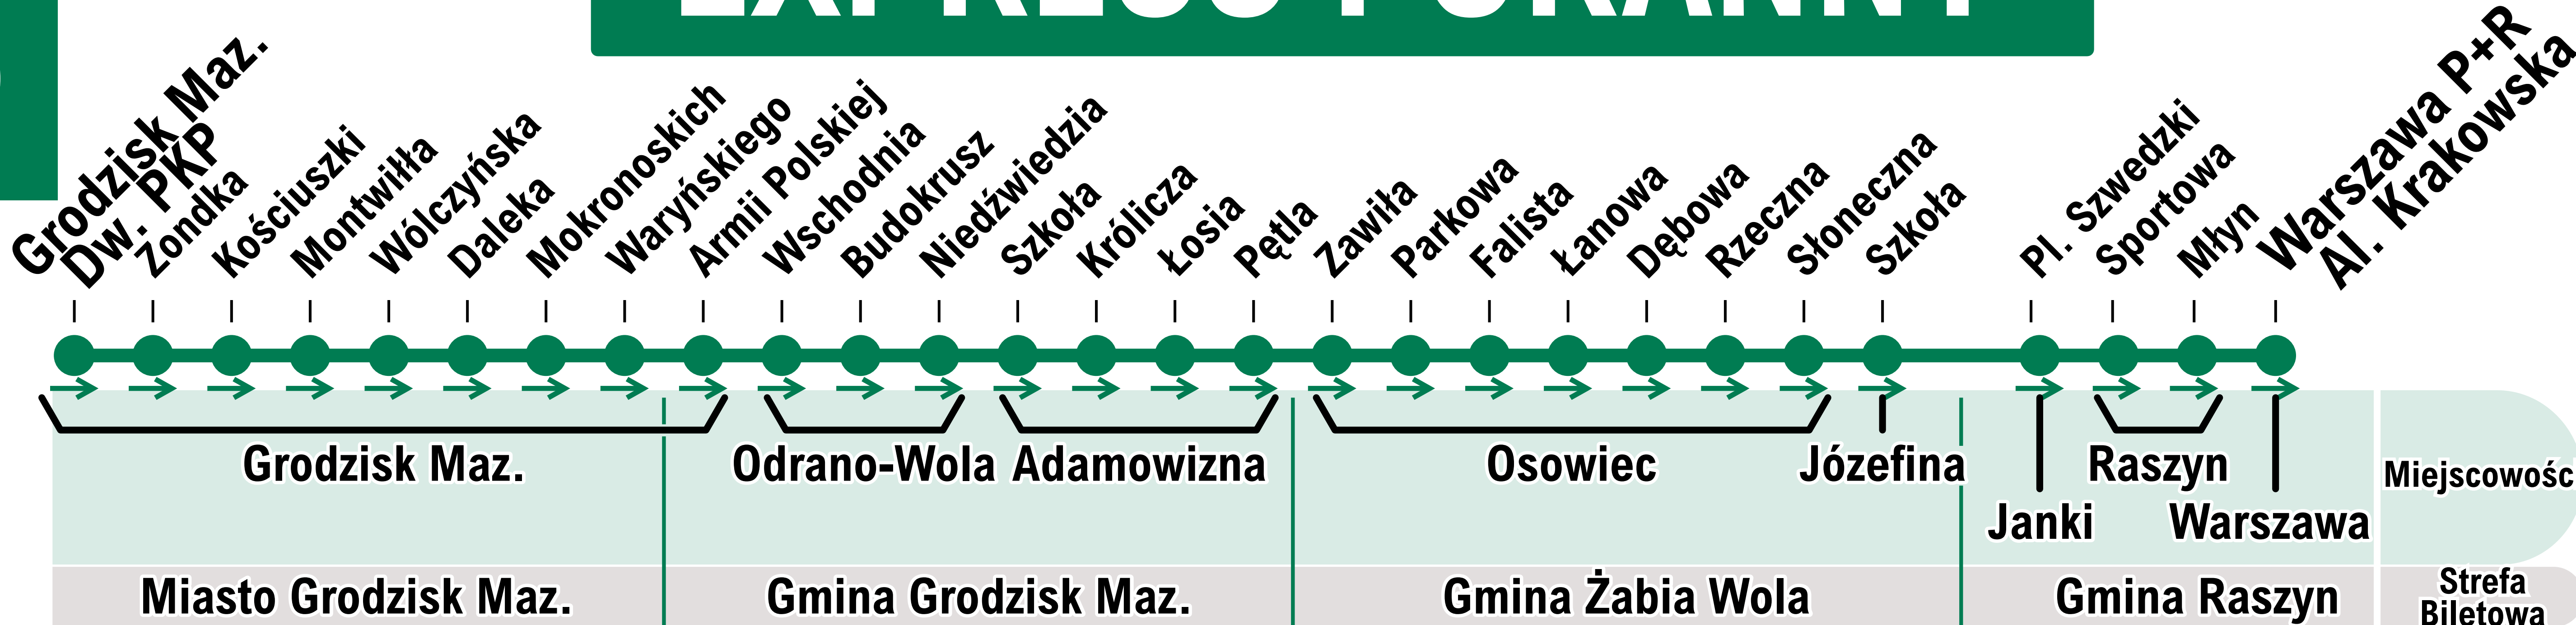

# 63

WIĘCEJ INFORMACJI  
[gpagrodzisk.pl](http://gpagrodzisk.pl)

- Przystanek
- ➔ Przystanek w jednym kierunku
- Przystanek w wybranych kursach

**GRODZISK MAZ. DW. PKP**  
**MONTWIĘŁA ADAMOWIZNA**  
**OSOWIEC JÓZEFINA ŻABIA WOLA**  
**SIESTRZEŃ URZUT NADARZYN**  
**JANKI RASZYN**  
**WARSZAWA P+R AL. KRAKOWSKA**

# KURS SKRÓĆCONY

**63**

**KURS SKRÓCONY**

**GRODZISK MAZ. DW. PKP**

**MONTWIŁŁA ADAMOWIZNA**

**OSOWIEC JÓZEFINA SZKOŁA**

# EXPRESS PORANNY

**63**

**EXPRESS PORANNY**

**GRODZISK MAZ. DW. PKP**

**MONTWIĘŁA ADAMOWIZNA**

**OSOWIEC JÓZEFINA JANKI RASZYN**

**WARSZAWA P+R AL. KRAKOWSKA**