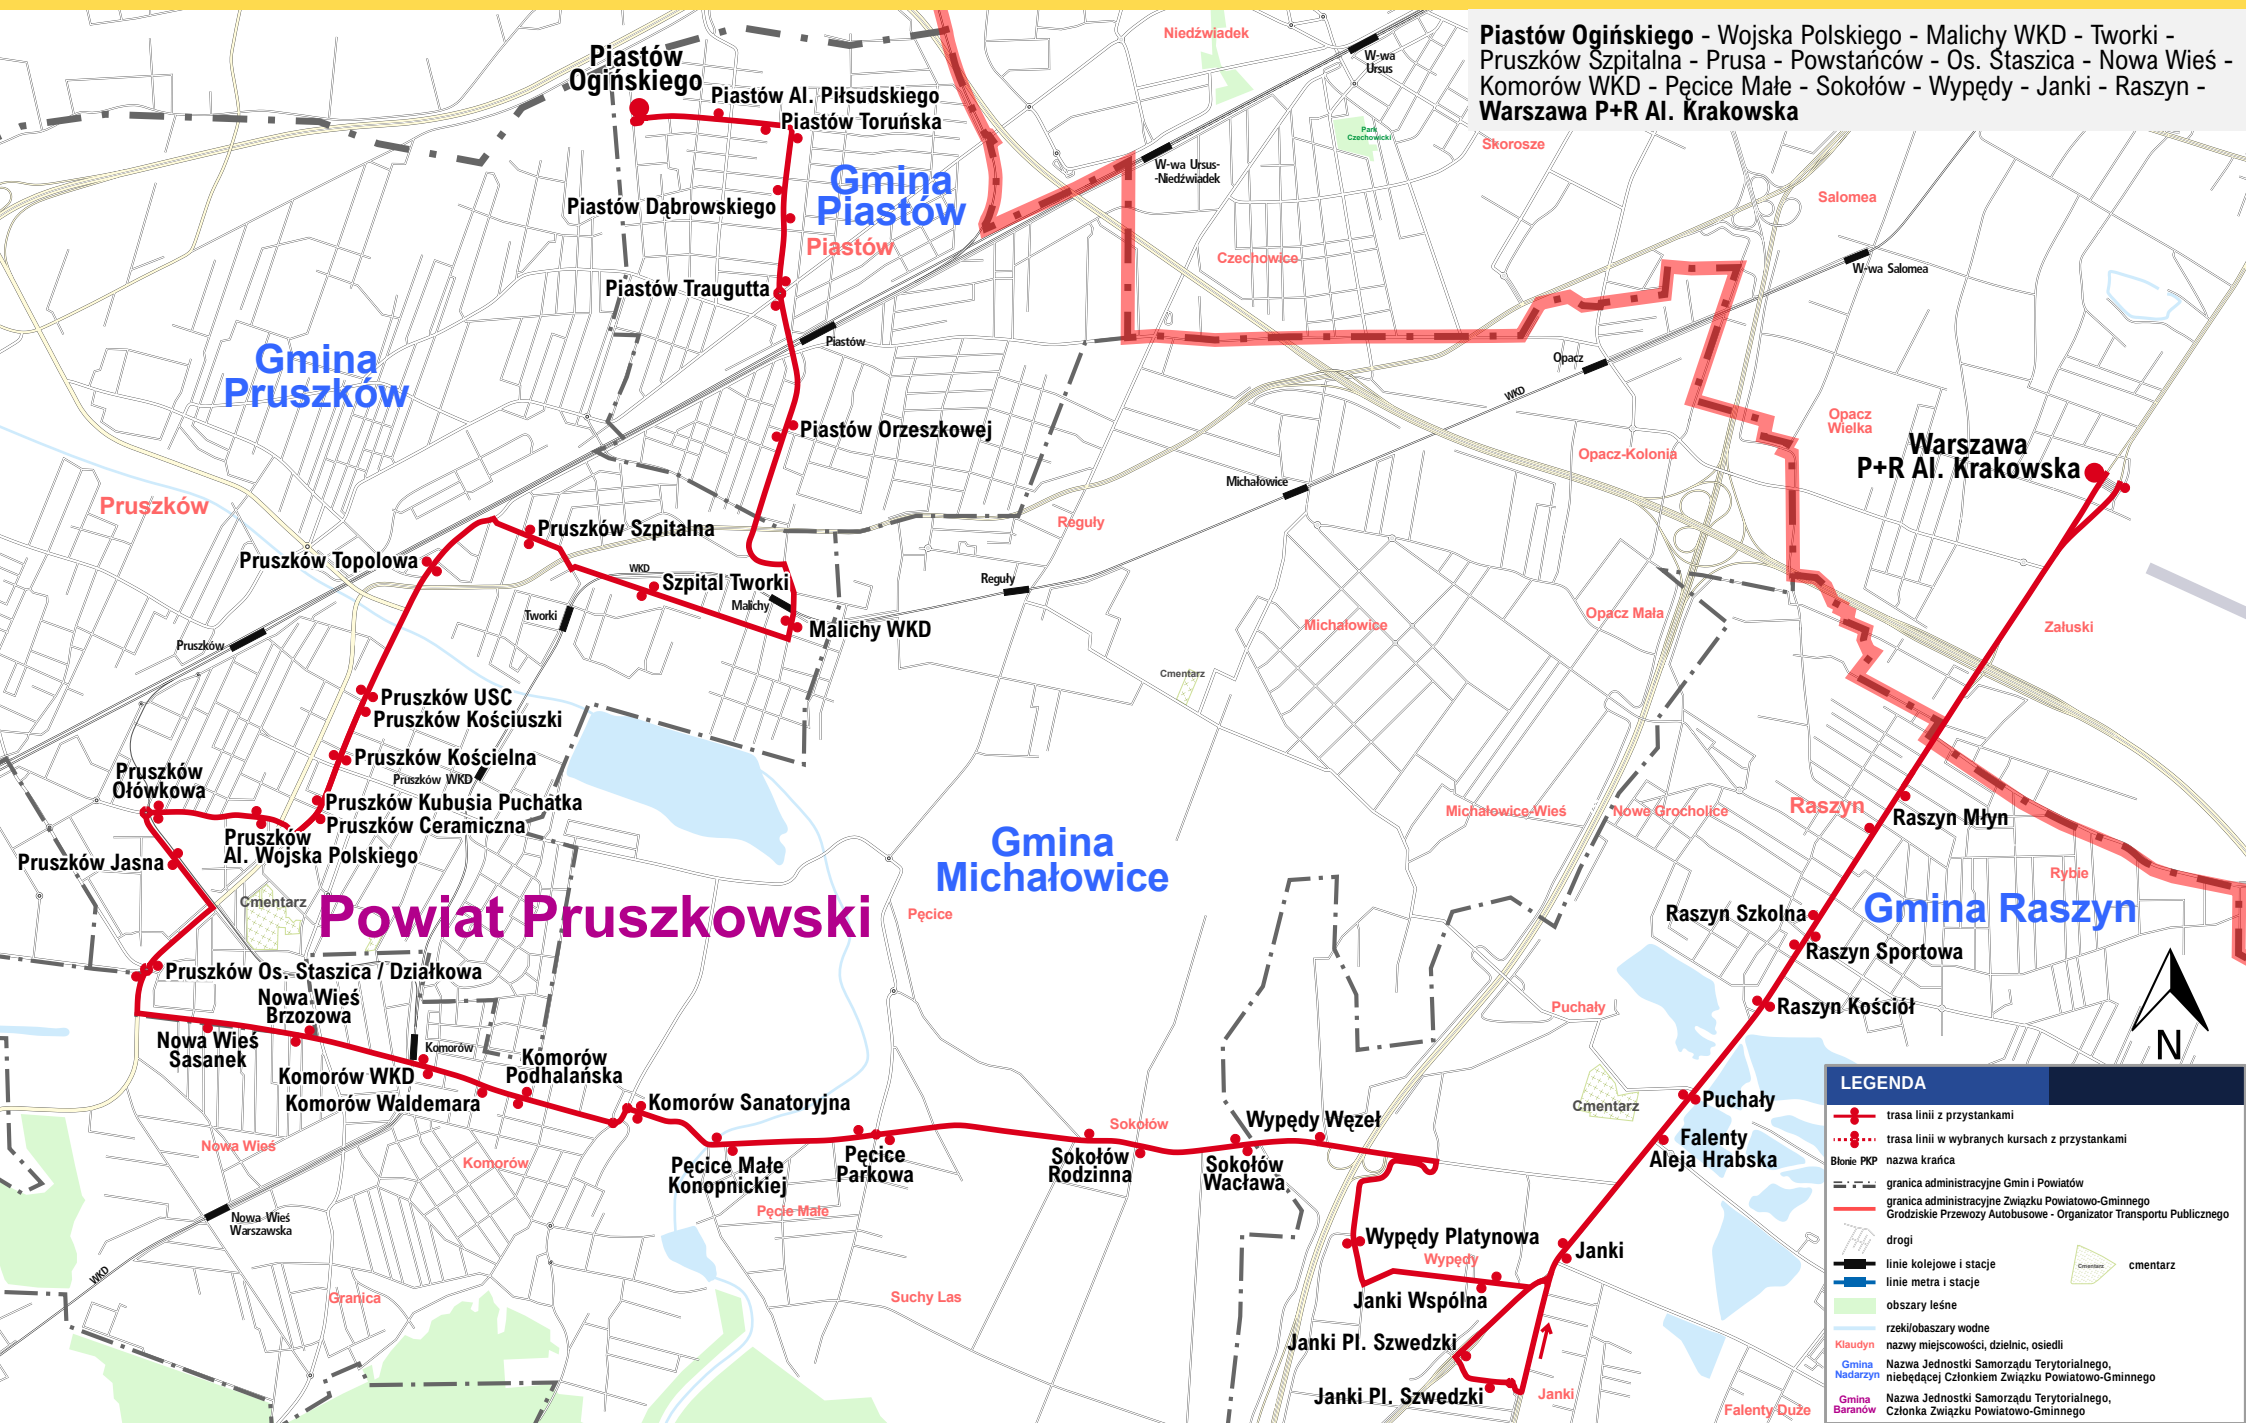

TRASA LINII 62

Piastów Ogińskiego - Wojska Polskiego - Malichy WKD - Tworki - Pruszków Szpitalna - Prusa - Powstańców - Os. Staszica - Nowa Wieś - Komorów WKD - Pęcice Małe - Sokołów - Wypędy - Janki - Raszyn - Warszawa P+R Al. Krakowska

LEGENDA	
	trasa linii z przystankami
	trasa linii w wybranych kursach z przystankami
	Blinie PKP
	granicza administracyjne Gmin i Powiatów
	granicza administracyjne Powiatowo-Gminnego Grodzkiego Przewozy Autobusowe - Organizator Transportu Publicznego
	drogi
	linie kolejowe i stacje
	linie metra i stacje
	obszary leśne
	rzeki/obaszary wodne
	Klaudyń nazwy miejscowości, dzielnice, osiedli
	Gmina Nadarzyn Nazwa Jednostki Samorządu Terytorialnego, niebędącej Członkiem Związku Powiatowo-Gminnego
	Gmina Baranów Nazwa Jednostki Samorządu Terytorialnego, Członka Związku Powiatowo-Gminnego