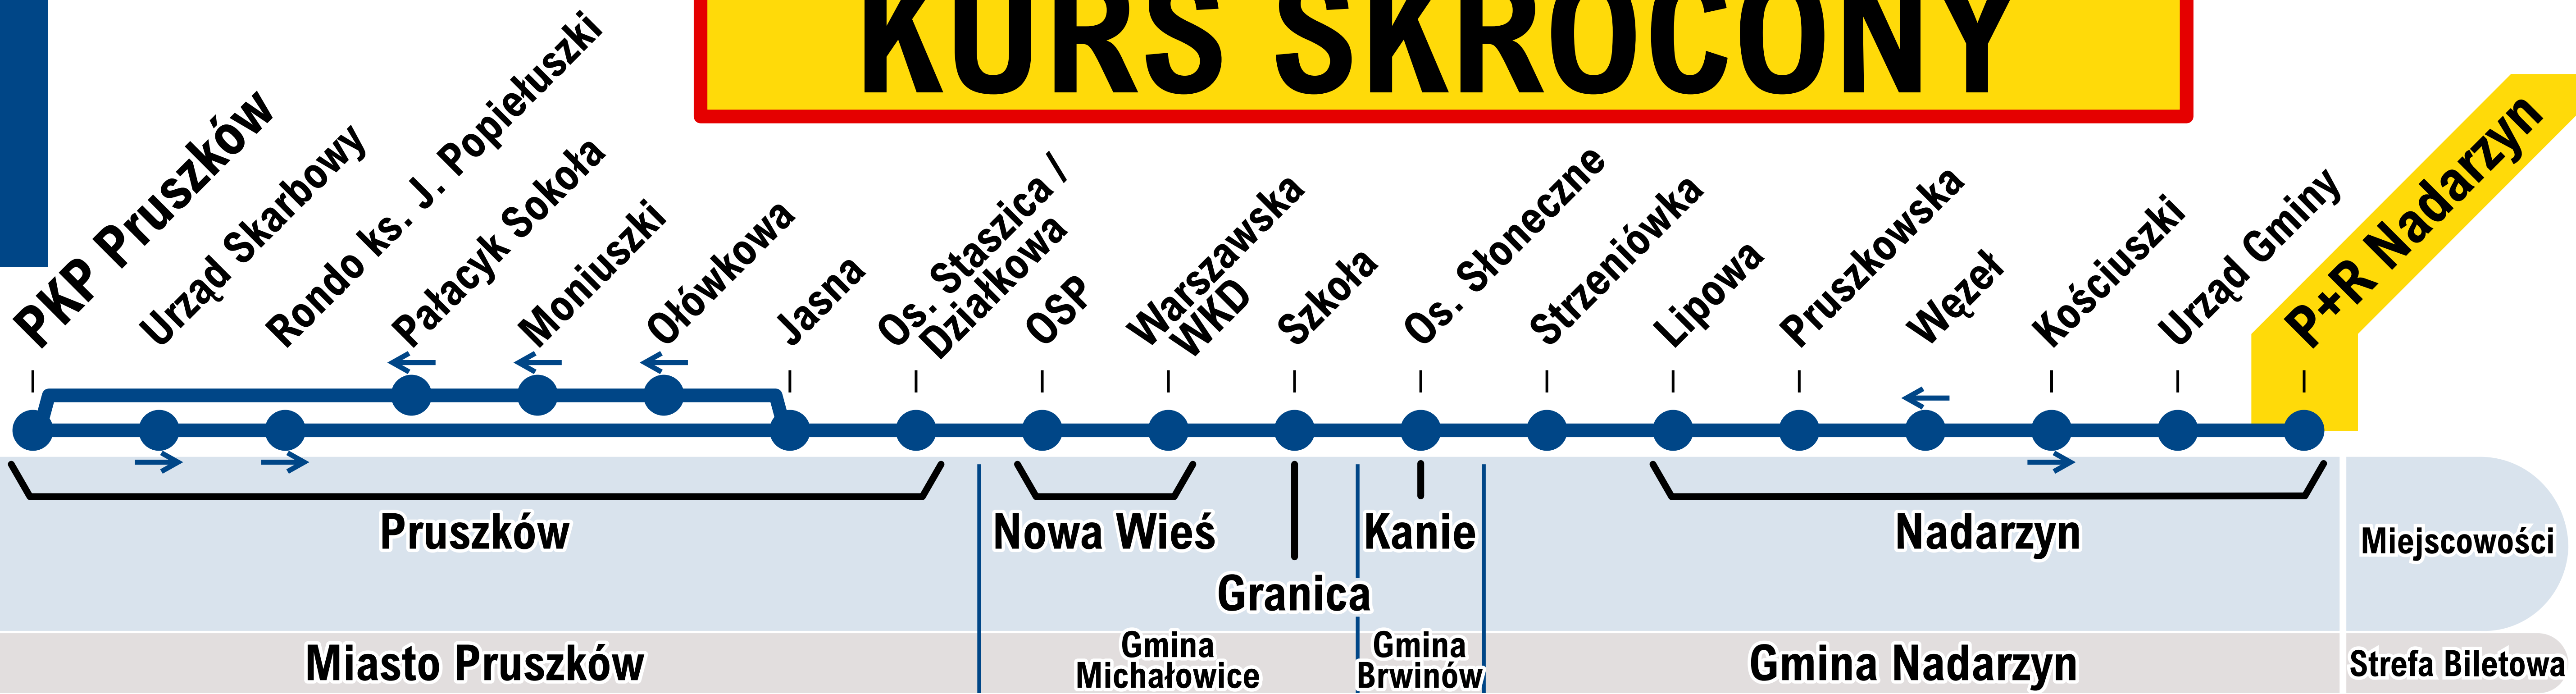

# 60

WIĘCEJ INFORMACJI  
[gpa.grodzisk.pl](http://gpa.grodzisk.pl)

w wybranych kursach

- Przystanek
- ➔ Przystanek w jednym kierunku
- ↔ podjazd pod przystanek w obu kierunkach
- Przystanek w wybranych kursach

60

**PKP PRUSZKÓW**

**PLANTOWA NOWA WIEŚ KANIE**

**NADARZYN P+R NADARZYN**

**KAJETANY WALENDÓW**

# KURS SKRÓĆCONY

-  Przystanek
-  Przystanek w jednym kierunku

Miejscowości  
Strefa Biletowa

**60**

**KURS SKRÓCONY**

**PKP PRUSZKÓW**

**PLANTOWA NOWA WIEŚ KANIE**

**NADARZYN P+R NADARZYN**