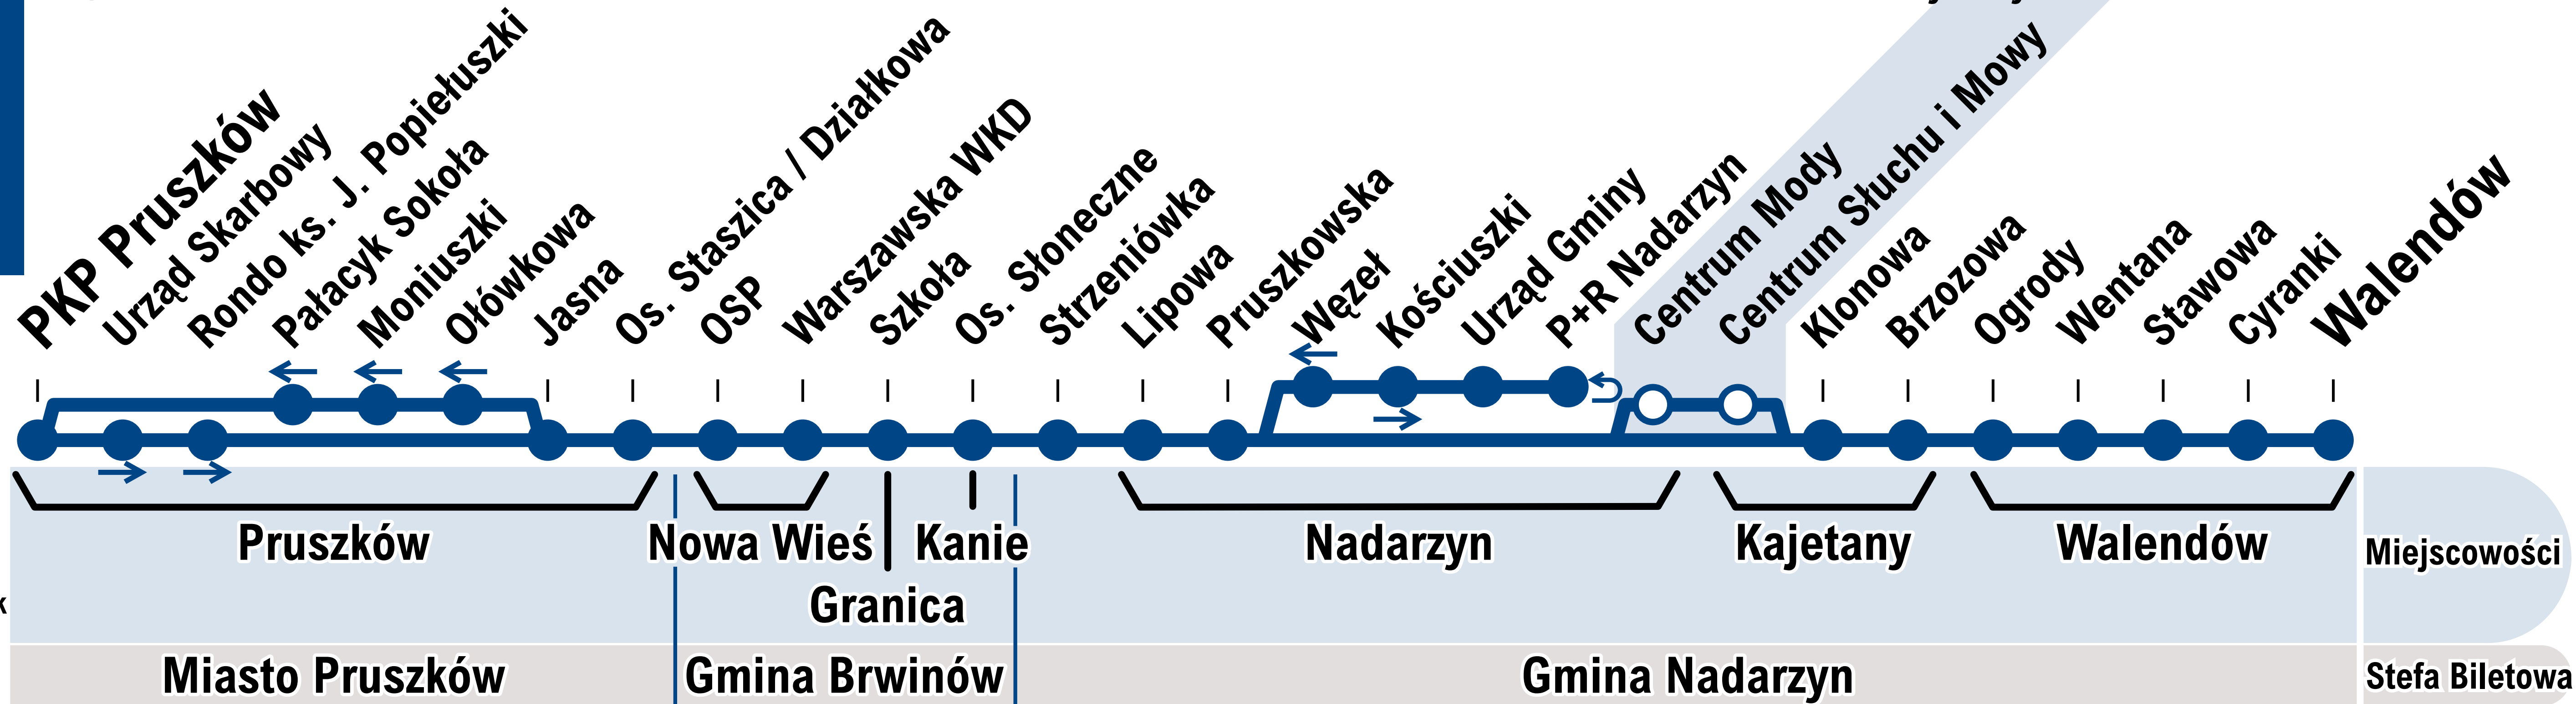

# 60

WIĘCEJ INFORMACJI  
[gpa.grodzisk.pl](http://gpa.grodzisk.pl)

w wybranych kursach

- Przystanek
- ➔ Przystanek w jednym kierunku
- ↔ podjazd pod przystanek w obu kierunkach
- Przystanek w wybranych kursach

60

**PKP PRUSZKÓW**

**PLANTOWA NOWA WIEŚ KANIE**

**NADARZYN P+R NADARZYN**

**KAJETANY WALENDÓW**

# KURS SKRÓĆCONY

-  Przystanek
-  Przystanek w jednym kierunku

Miejscowości  
Strefa Biletowa

**60**

**KURS SKRÓCONY**

**PKP PRUSZKÓW**

**PLANTOWA NOWA WIEŚ KANIE**

**NADARZYN P+R NADARZYN**