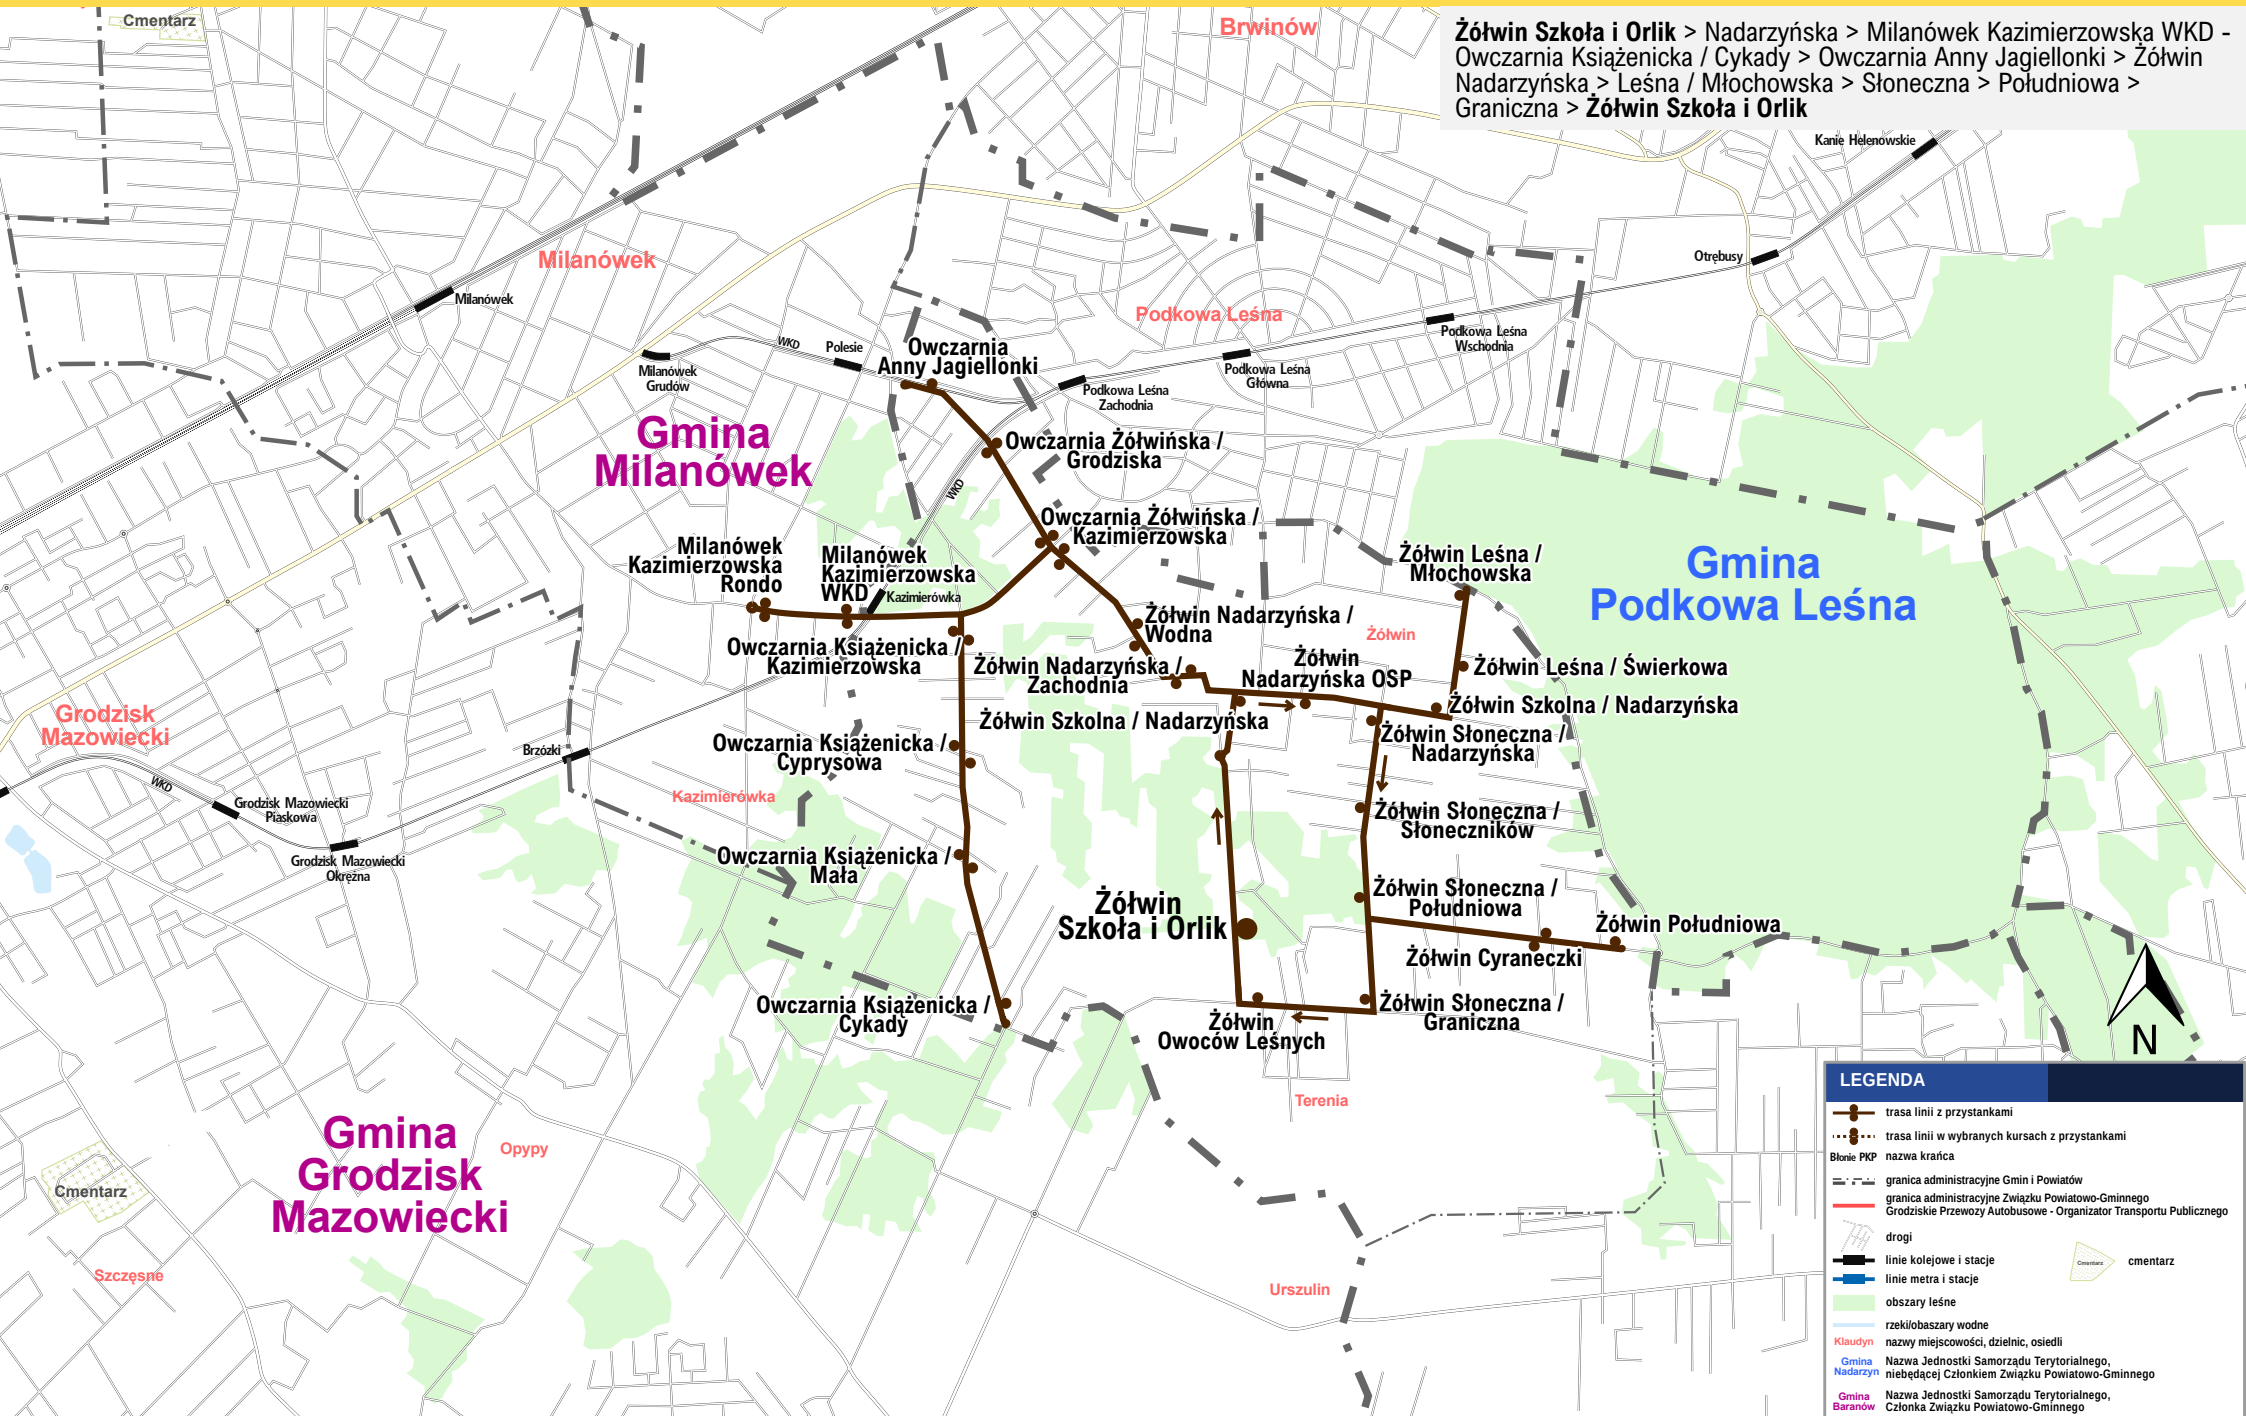

# TRASA LINII 55

**Żółwin Szkoła i Orlik > Nadarzyńska > Milanówek Kazimierzowska WKD -  
Owczarnia Książenicka / Cykady > Owczarnia Anny Jagiellonki > Żółwin  
Nadarzyńska > Leśna / Młochowska > Słoneczna > Południowa >  
Graniczna > Żółwin Szkoła i Orlik**

**LEGENDA**

- trasa linii z przystankami
- trasa linii w wybranych kursach z przystankami
- Blonie PKP nazwa krańca
- granica administracyjne Gmin i Powiatów
- granica administracyjne Związku Powiatowo-Gminnego
- Grodziskie Przewozy Autobusowe - Organizator Transportu Publicznego
- drogi
- linie kolejowe i stacje
- linie metra i stacje
- obszary leśne
- rzekiołobaszary wodne
- nazwy miejscowości, dzielnic, osiedli
- Nazwa Jednostki Samorządu Terytorialnego, niebędącej Członkiem Związku Powiatowo-Gminnego
- Nazwa Jednostki Samorządu Terytorialnego, Członka Związku Powiatowo-Gminnego
- cmentarz