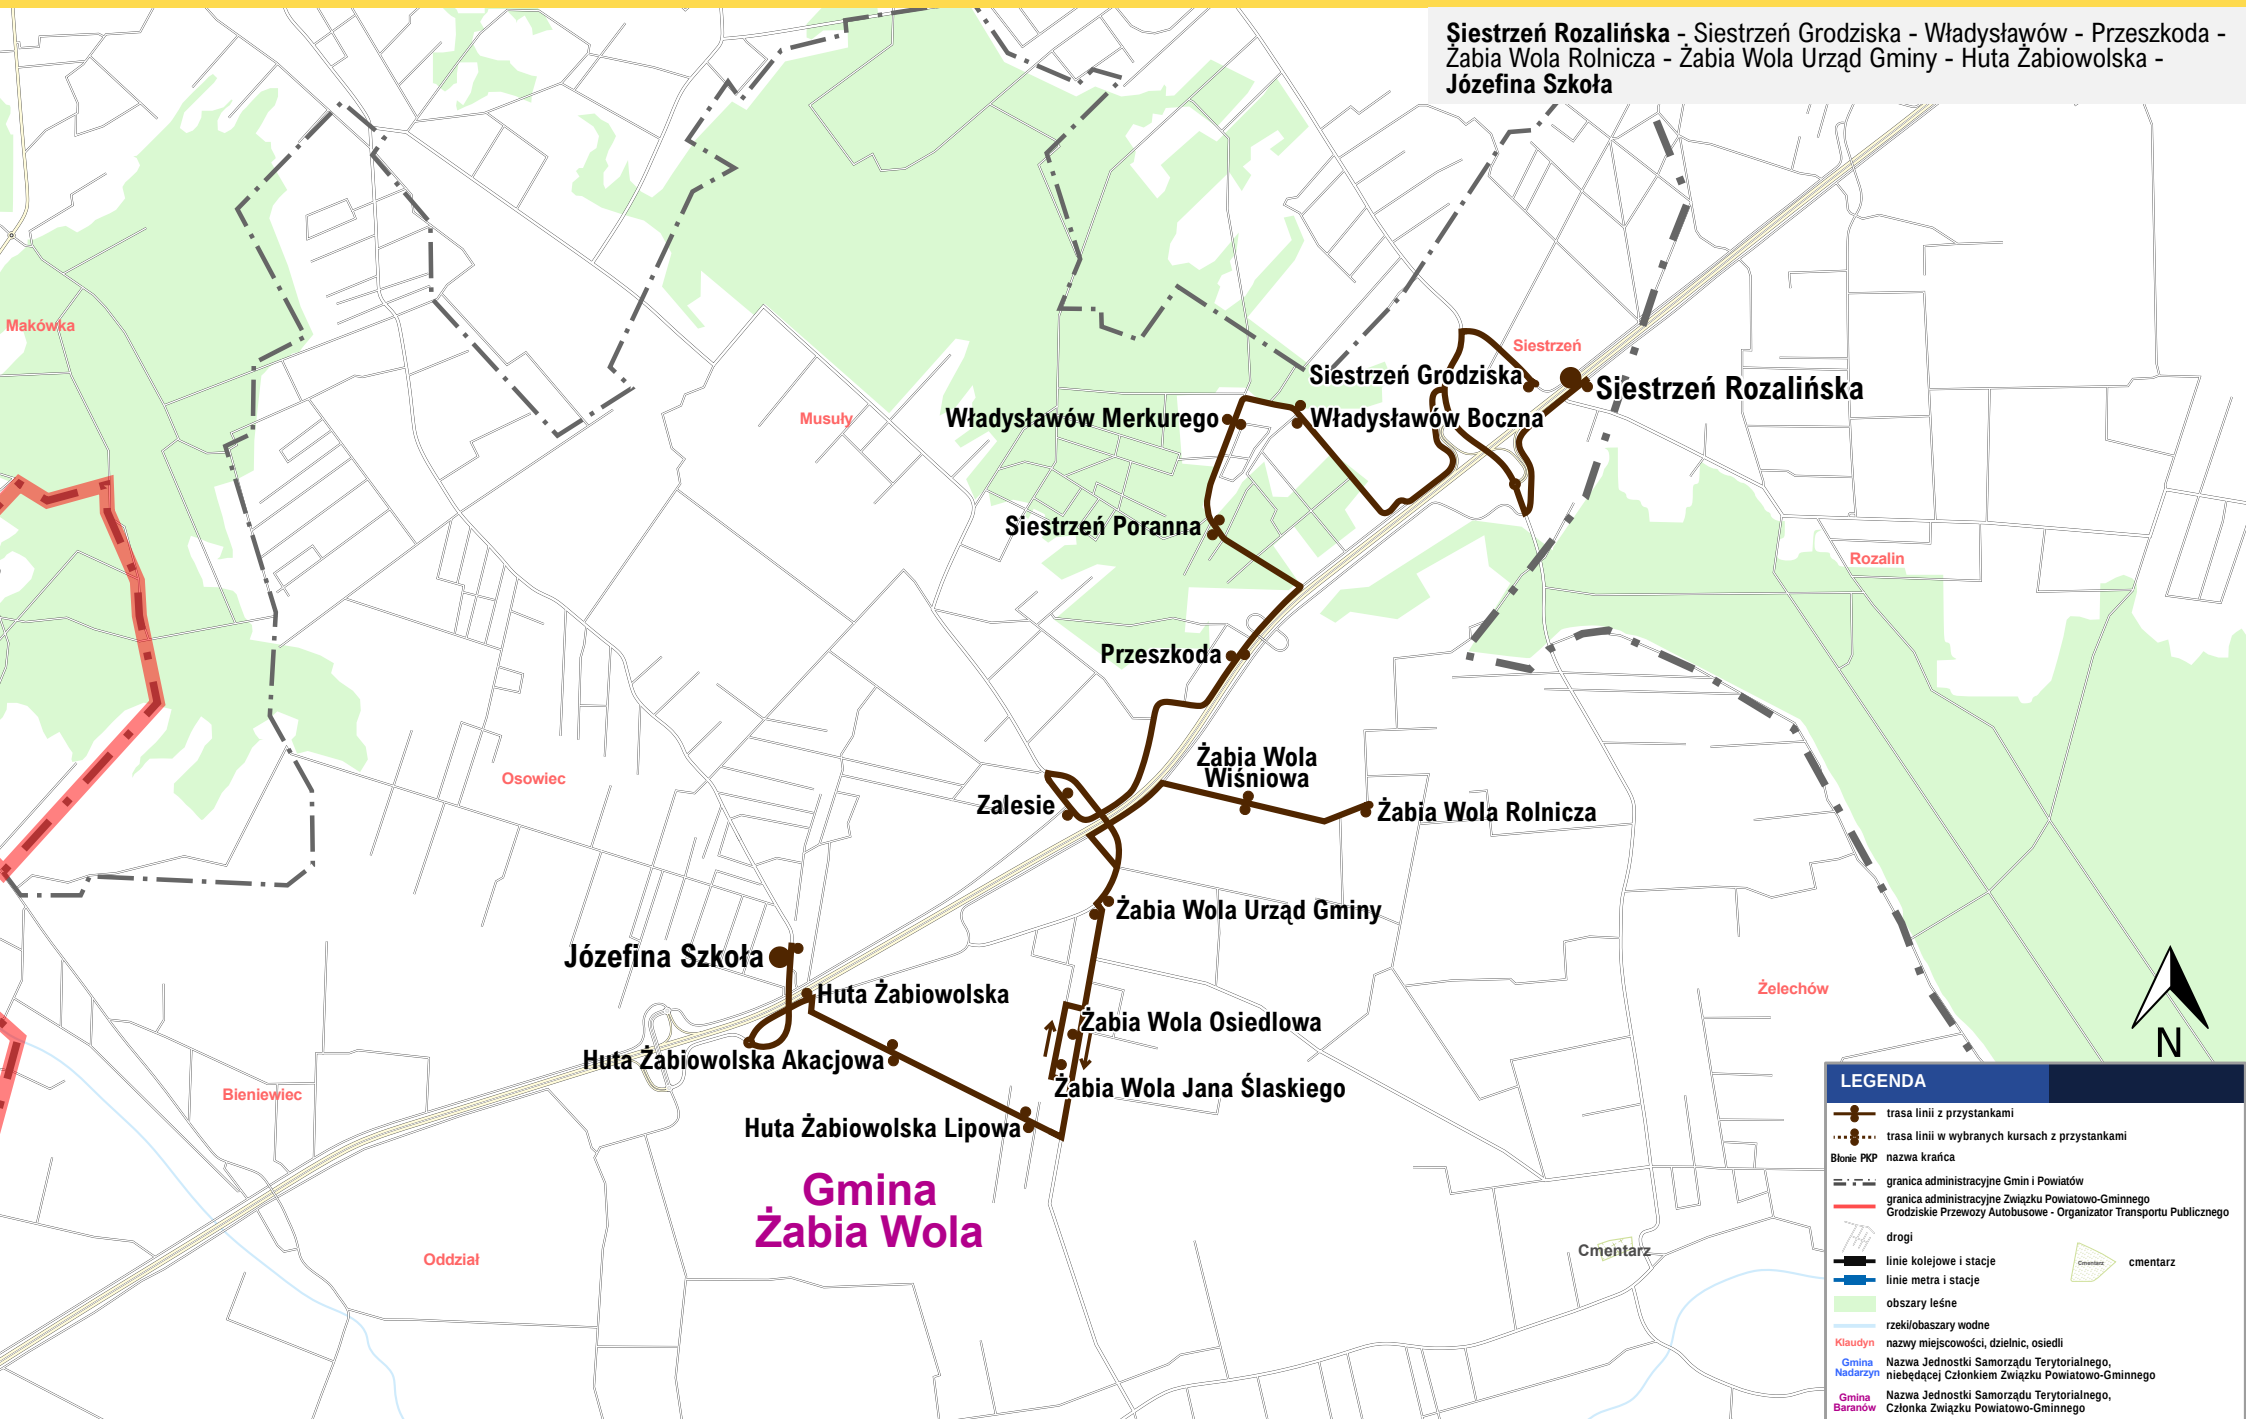

TRASA LINII 51

Sięstrzeń Rozalińska - Sięstrzeń Grodziska - Władysławów - Przeszkoda - Żabia Wola Rolnicza - Żabia Wola Urząd Gminy - Huta Żabiowska - Józefina Szkoła

LEGENDA

- trasa linii z przystankami
- trasa linii w wybranych kursach z przystankami
- Blonie PKP nazwa krańca
- granica administracyjne Gmin i Powiatów
- granica administracyjne Związku Powiatowo-Gminnego
- Grodziskie Przewozy Autobusowe - Organizator Transportu Publicznego
- drogi
- linie kolejowe i stacje
- linie metra i stacje
- obszary leśne
- rzeki/obszary wodne
- Klaudyń nazwy miejscowości, dzielnic, osiedli
- Gmina Nadarzyn Nazwa Jednostki Samorządu Terytorialnego, niebędącej Członkiem Związku Powiatowo-Gminnego
- Gmina Baranów Nazwa Jednostki Samorządu Terytorialnego, Członka Związku Powiatowo-Gminnego
- cmentarz