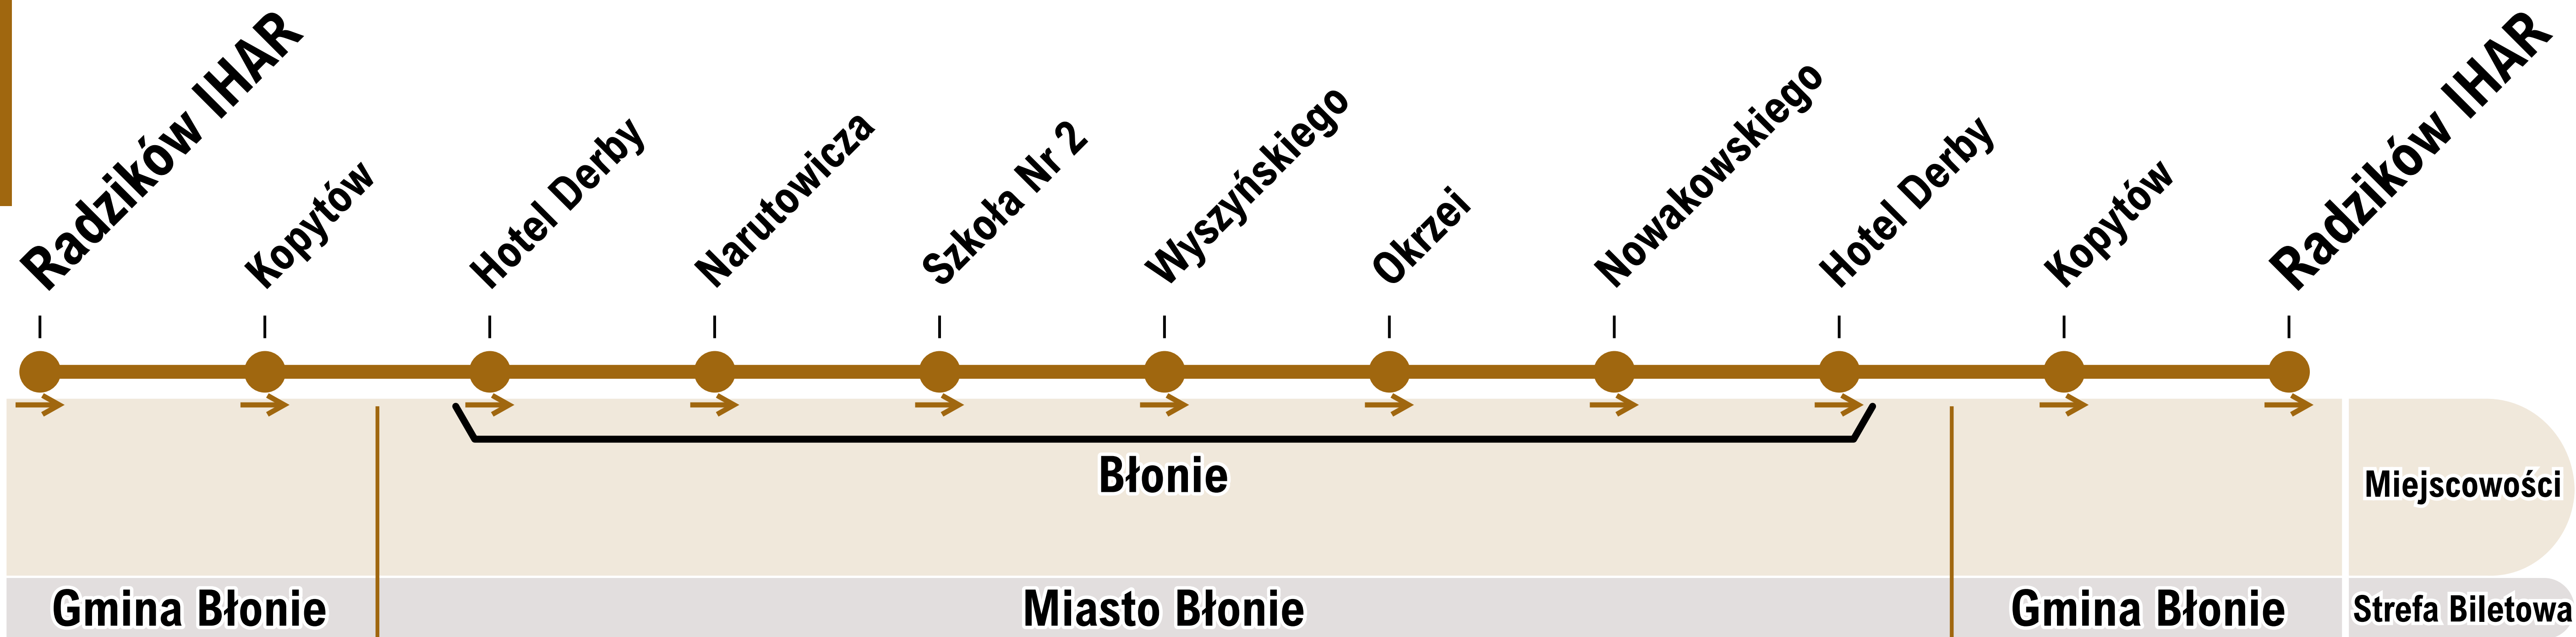

49

 WIĘCEJ INFORMACJI
gpagrodzisk.pl

-  Przystanek
-  Przystanek w jednym kierunku
-  podjazd pod przystanek w obu kierunkach

49

STARE FASZCZYCE FABRYCZNA
BŁONIE PKP STADION NARUTOWICZA
OKRZEI RADZIKÓW IHAR ŁAŻNIEW
KOPYTÓW ŚWIĘCICE
PŁOCHOCIN PKP / KOLEJOWA

49

 WIĘCEJ INFORMACJI
gpagrodzisk.pl

 Przystanek
w jednym kierunku

49

RADZIKÓW IHAR
BŁONIE NARUTOWICZA
SZKOŁA NR 2 OKRZEI
RADZIKÓW IHAR