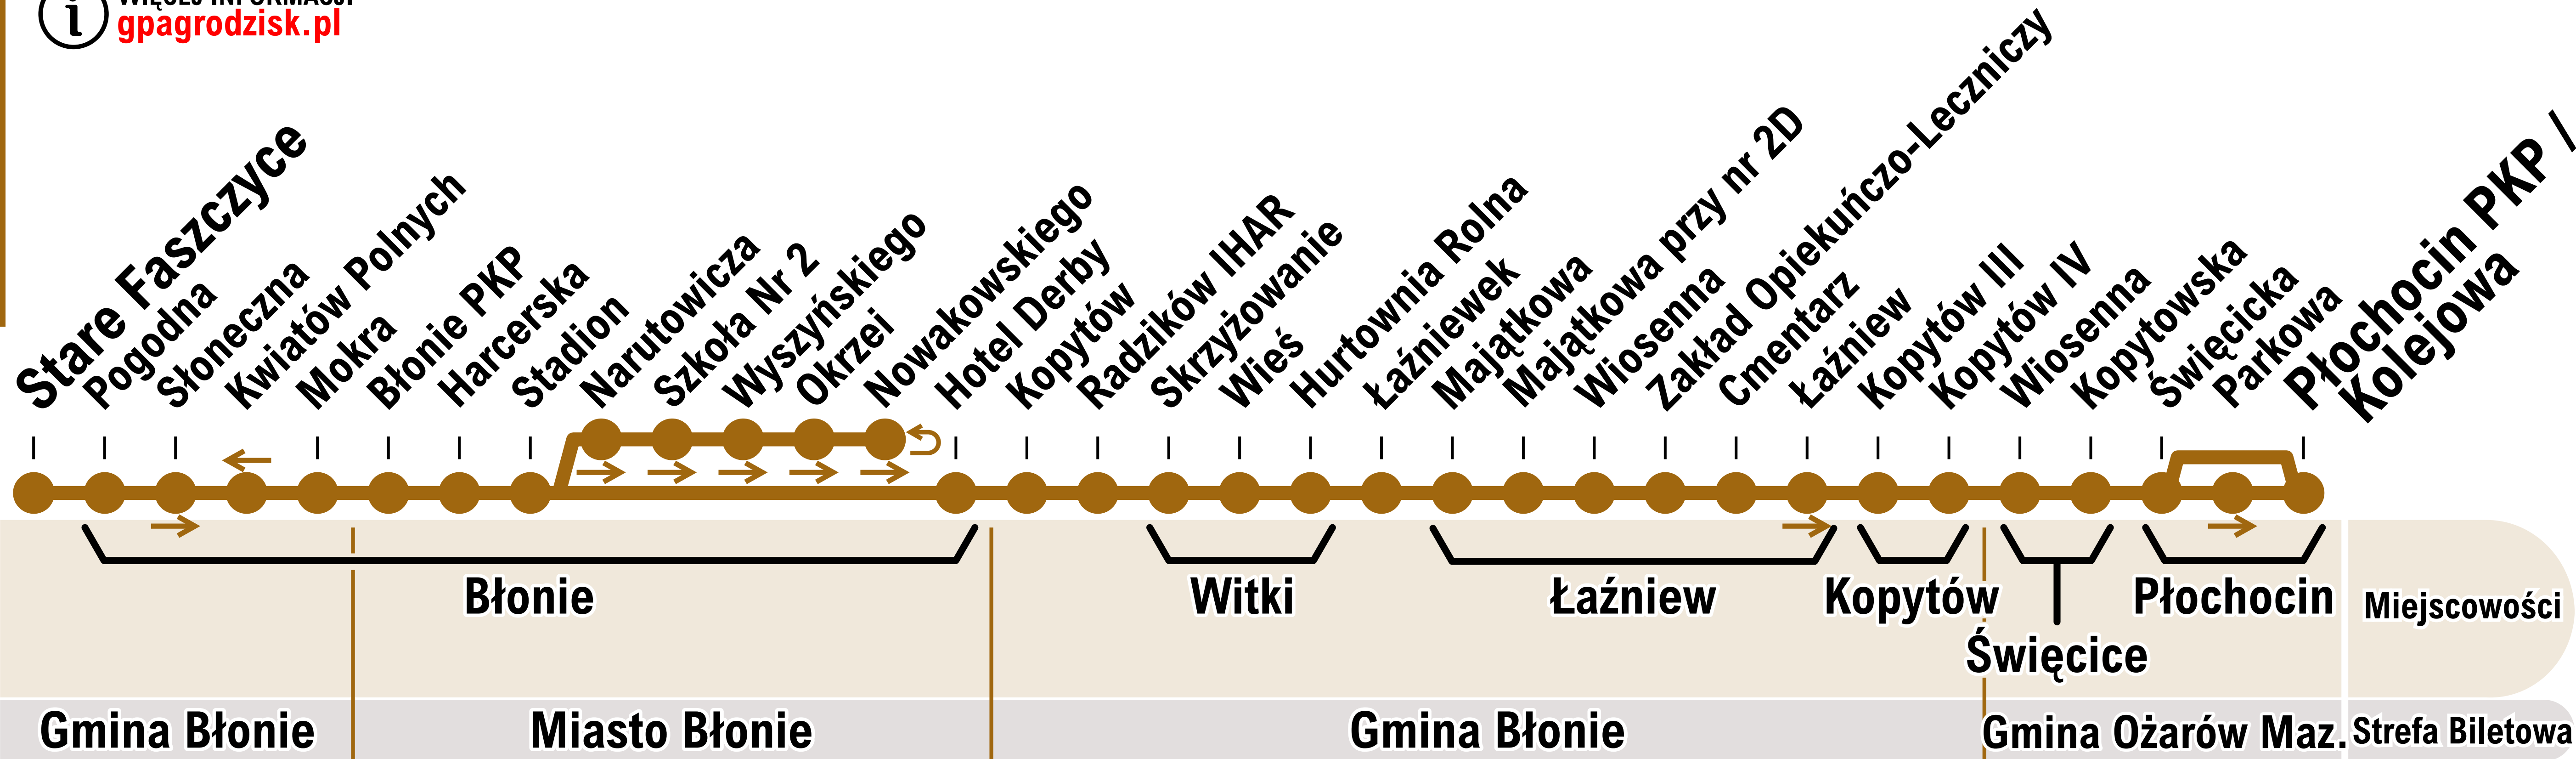

49

 WIĘCEJ INFORMACJI
gpagrodzisk.pl

-  Przystanek
-  Przystanek w jednym kierunku
-  podjazd pod przystanek w obu kierunkach

49

STARE FASZCZYCE FABRYCZNA
BŁONIE PKP STADION NARUTOWICZA
OKRZEI RADZIKÓW IHAR ŁAŻNIEW
KOPYTÓW ŚWIĘCICE
PŁOCHOCIN PKP / KOLEJOWA

49

 WIĘCEJ INFORMACJI
gpagrodzisk.pl

 Przystanek
w jednym kierunku

49

RADZIKÓW IHAR
BŁONIE NARUTOWICZA
SZKOŁA NR 2 OKRZEI
RADZIKÓW IHAR