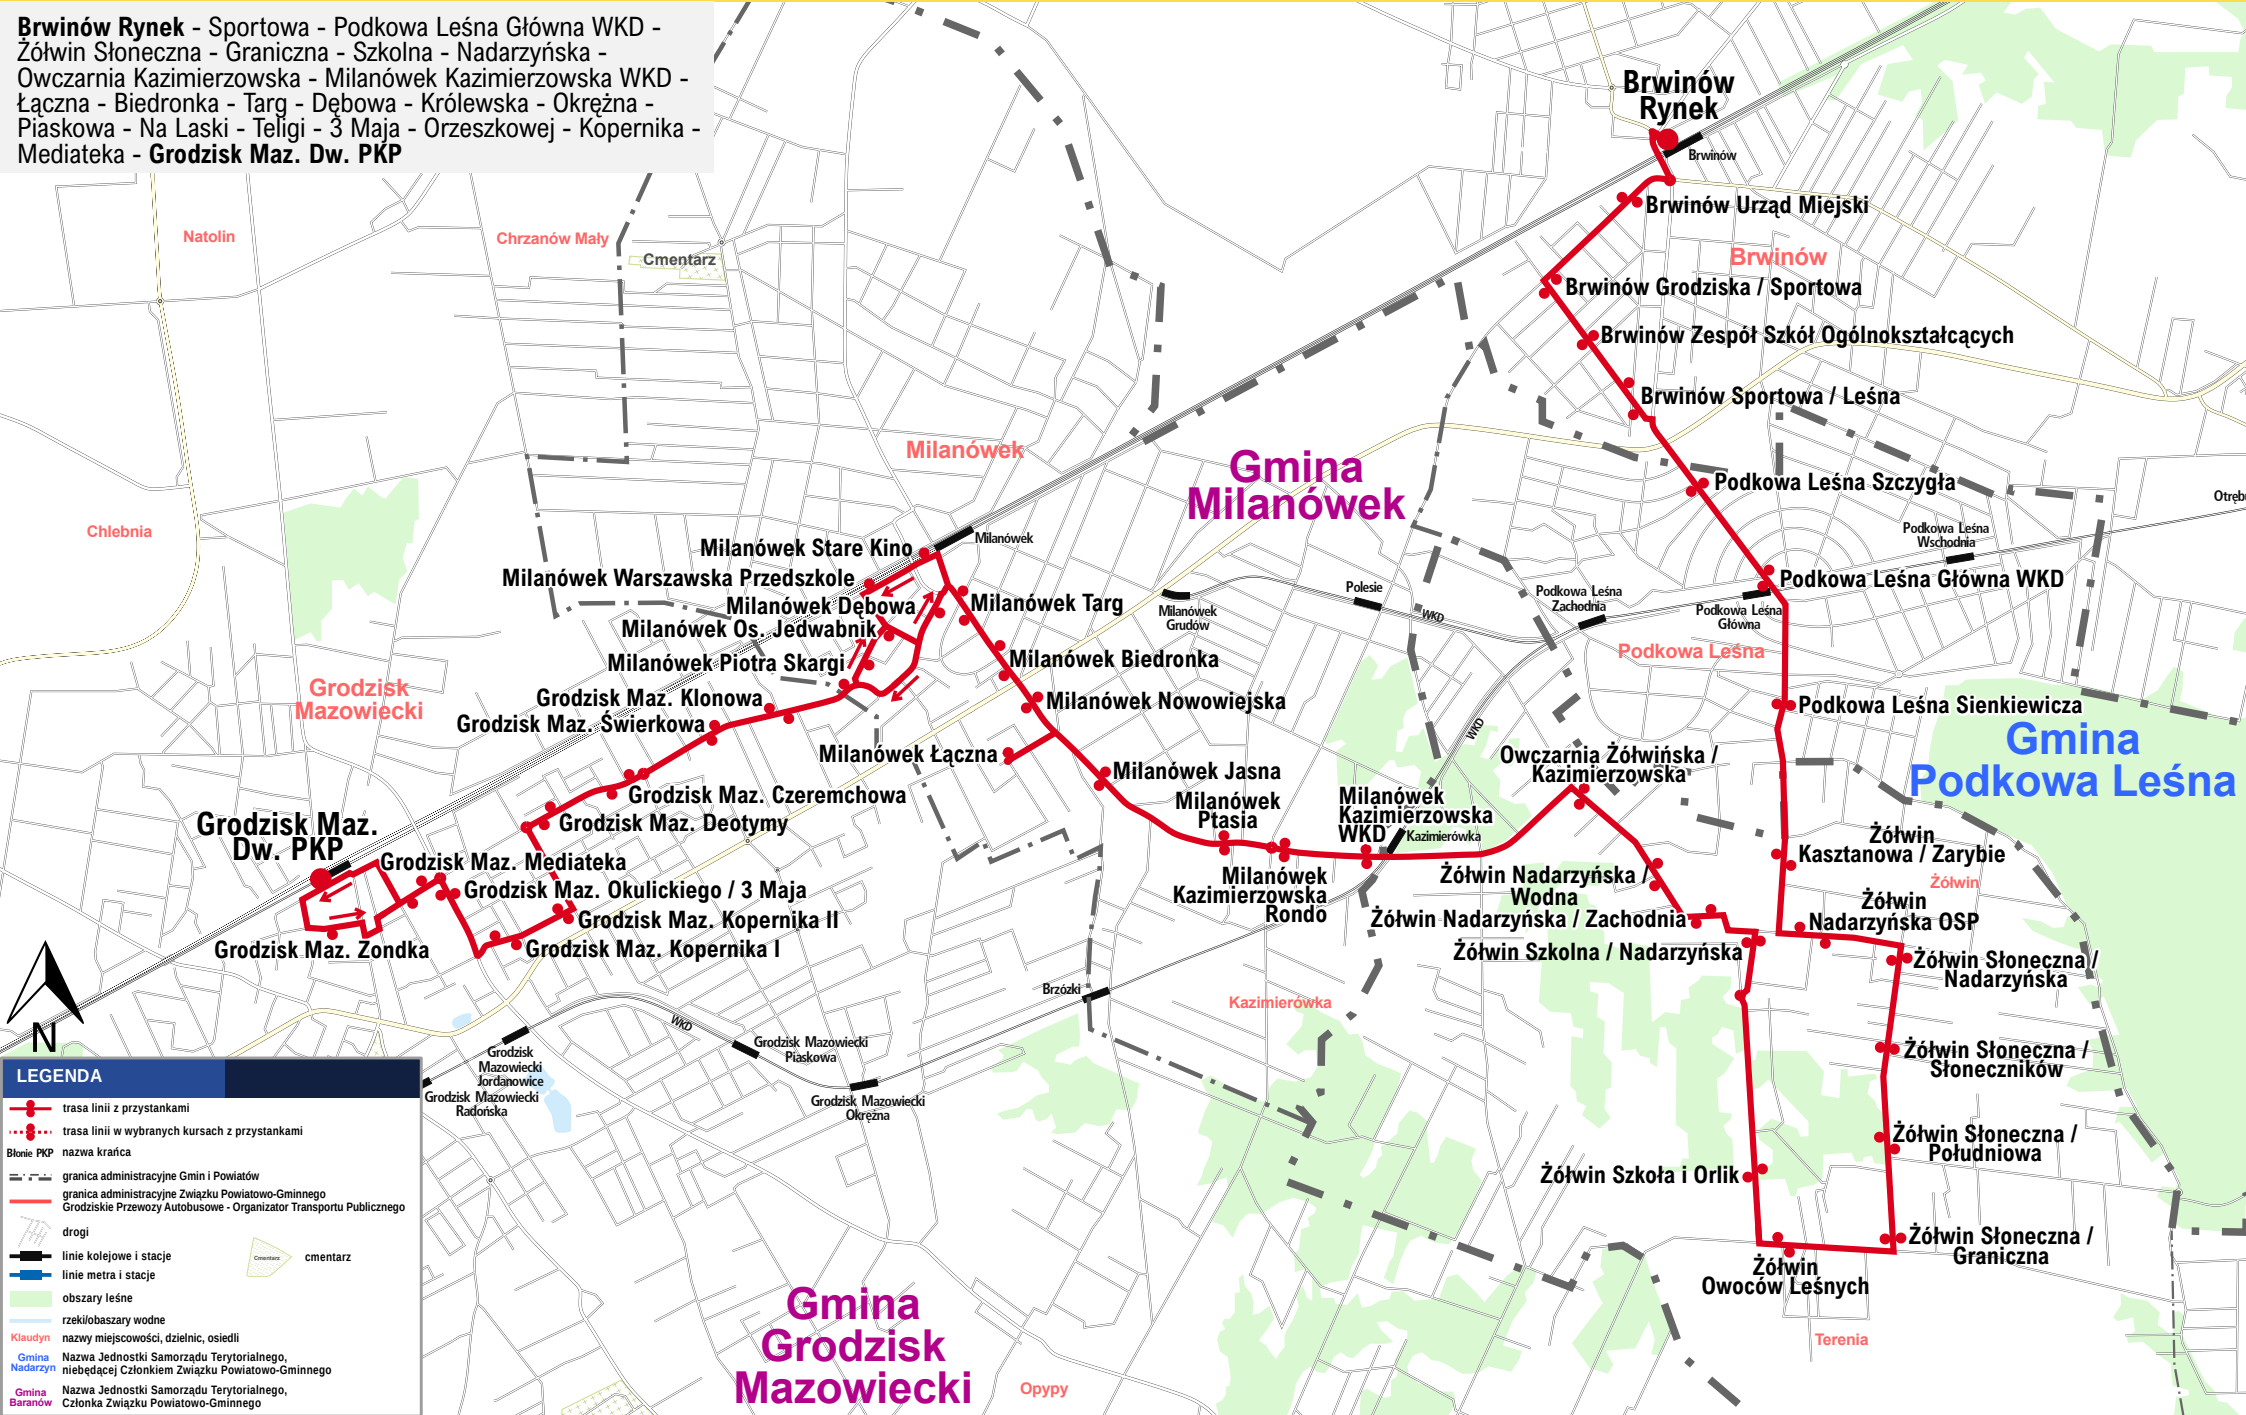

TRASA LINII 45

Brwinów Rynek - Sportowa - Podkowa Leśna Główna WKD -
 Żółwin Słoneczna - Graniczna - Szkolna - Nadarzyńska -
 Owczarnia Kazimierzowska - Milanówek Kazimierzowska WKD -
 Łączna - Biedronka - Targ - Dębowa - Królewska - Okrężna -
 Piaskowa - Na Laski - Teligi - 3 Maja - Orzeszkowej - Kopernika -
 Mediateka - **Grodzisk Maz. Dw. PKP**

LEGENDA

- trasa linii z przystankami
- trasa linii w wybranych kursach z przystankami
- Blonie PKP nazwa krańca
- granicza administracyjne Gmin i Powiatów
- granicza administracyjne Związku Powiatowo-Gminnego
- Grodziskie Przewozy Autobusowe - Organizator Transportu Publicznego
- drogi
- linie kolejowe i stacje
- linie metra i stacje
- obszary leśne
- rzeki/obszary wodne
- Klaudyn nazwy miejscowości, dzielnic, osiedli
- Gmina Nadarzyn Nazwa Jednostki Samorządu Terytorialnego, niebędącej Członkiem Związku Powiatowo-Gminnego
- Gmina Baranów Nazwa Jednostki Samorządu Terytorialnego, Członka Związku Powiatowo-Gminnego
- cmentarz