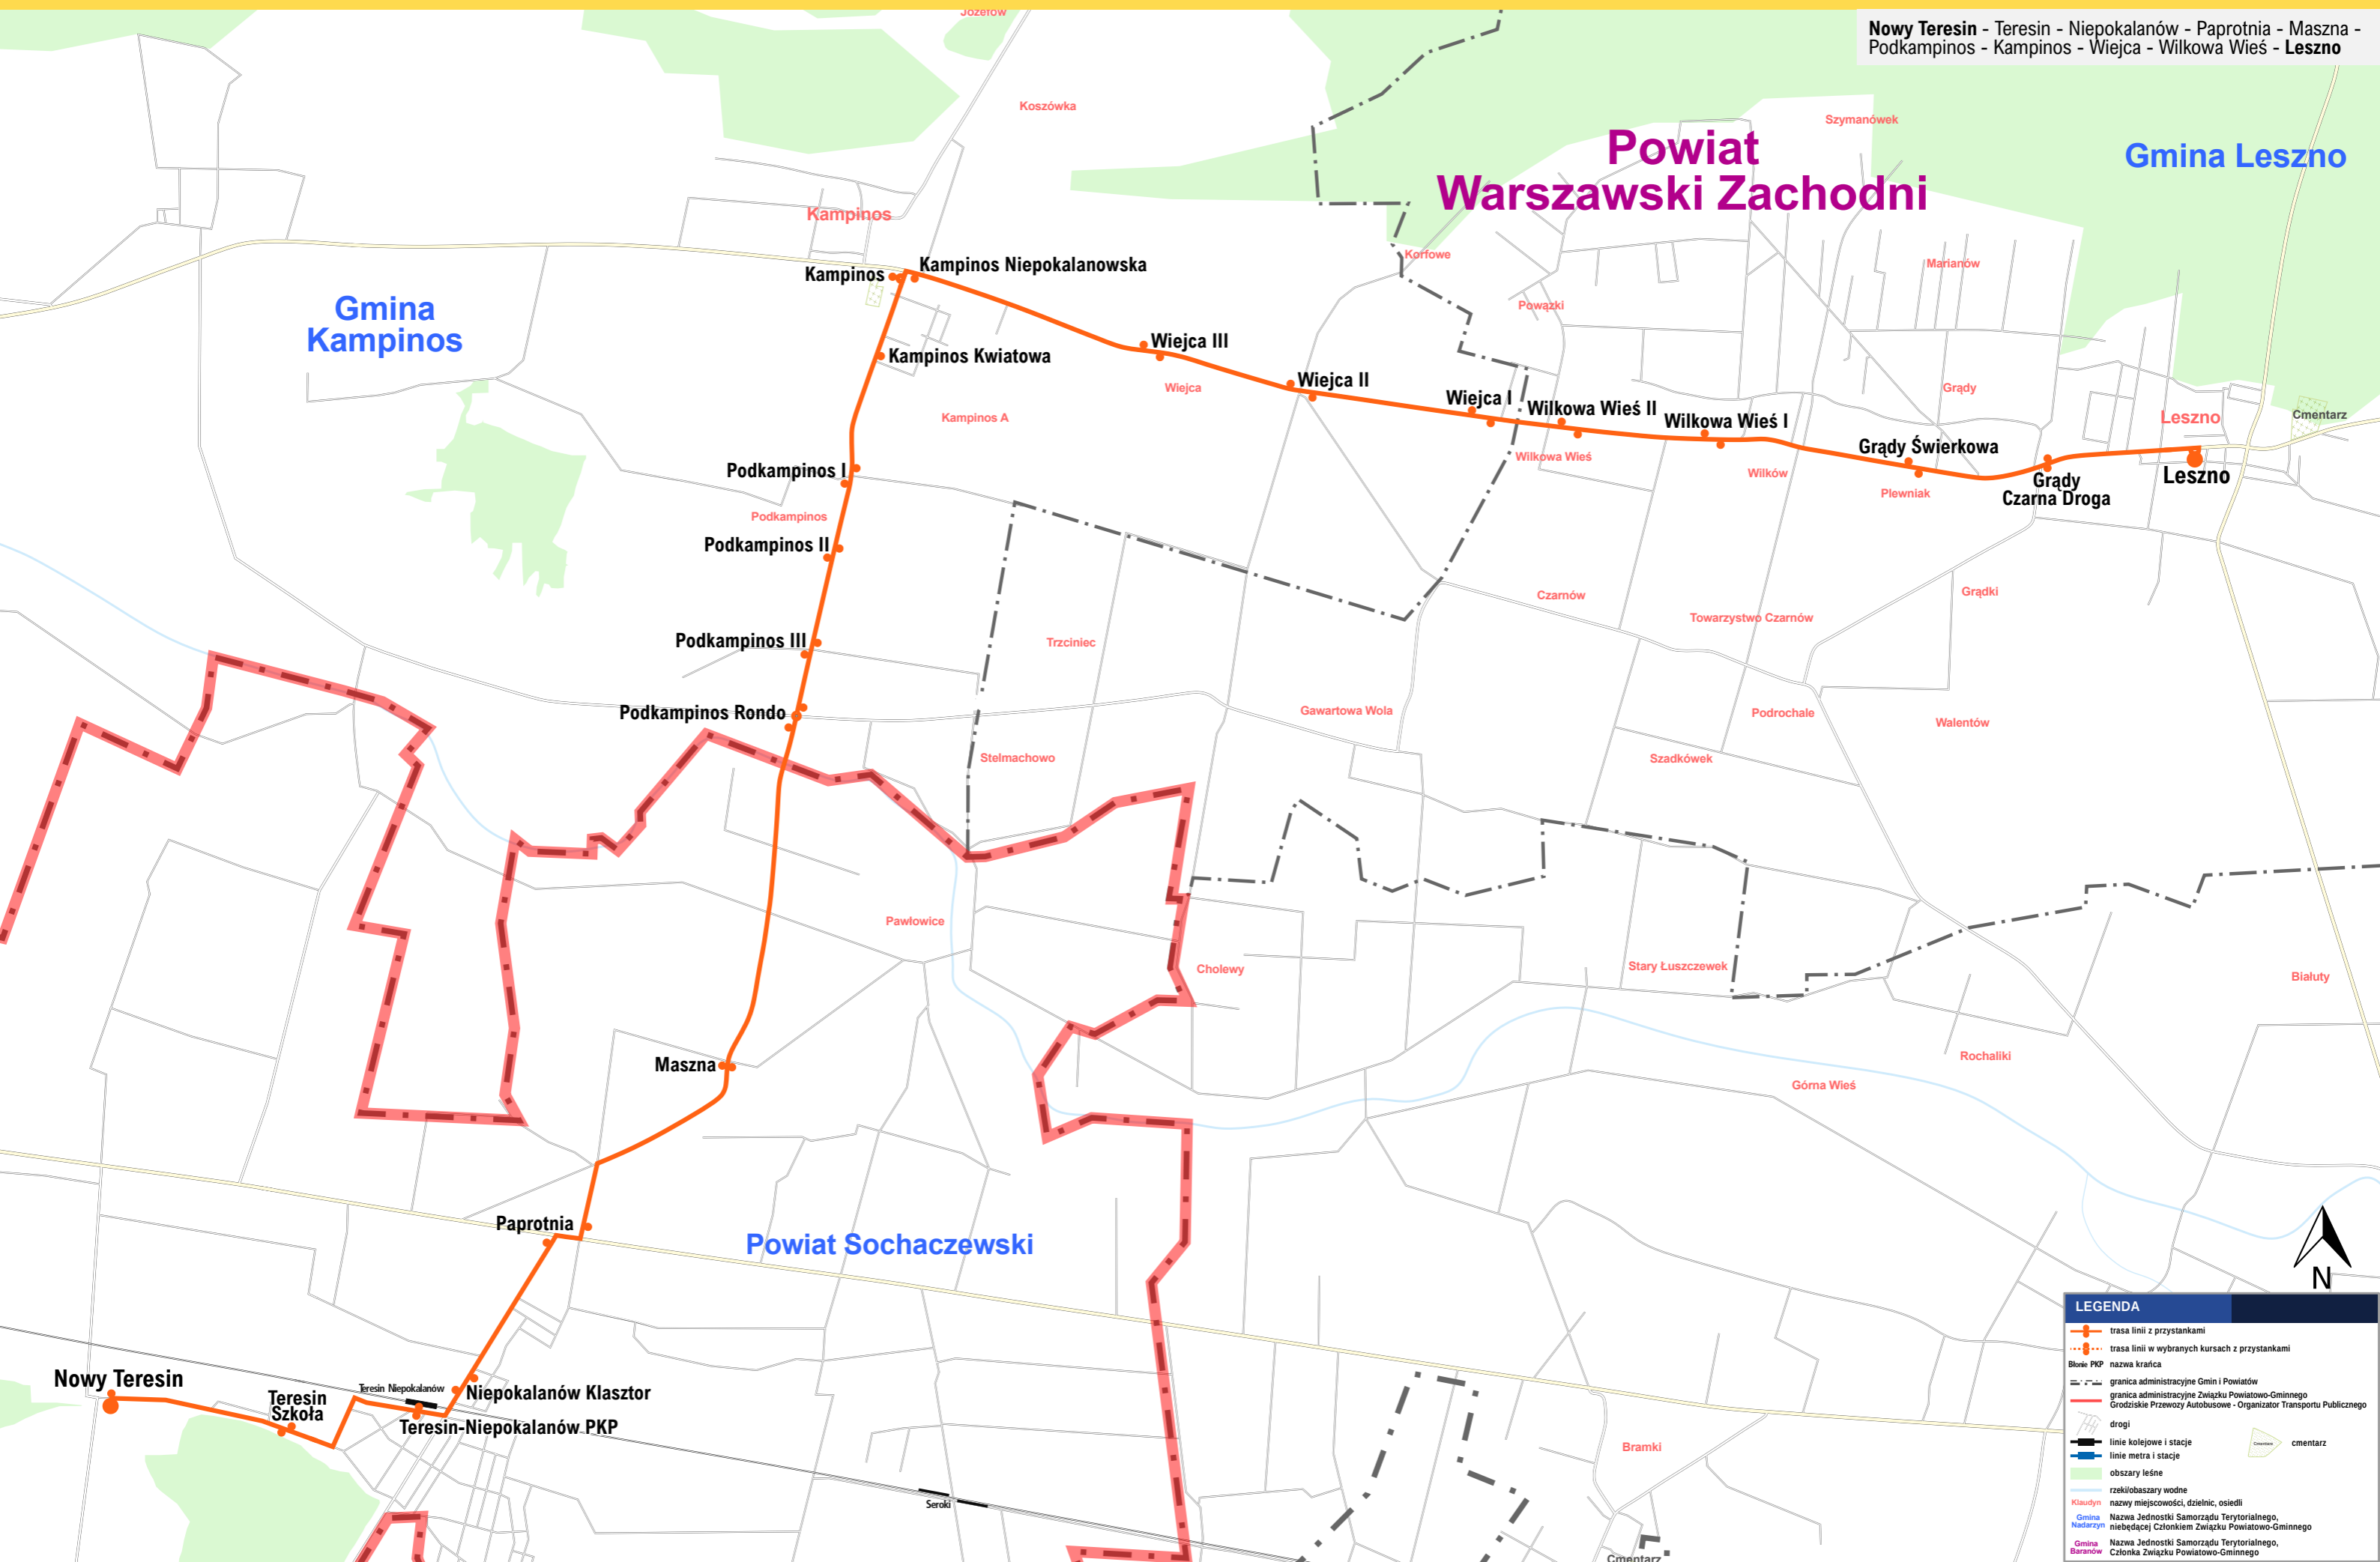

# TRASA LINII 44

Nowy Teresin - Teresin - Niepokalanów - Paprotnia - Maszna - Podkampinos - Kampinos - Wiejca - Wilkowa Wieś - Leszno

**LEGENDA**

- trasa linii z przystankami
- trasa linii w wybranych kursach z przystankami
- Blorki PKP nazwa kratica
- granica administracyjne Gmin i Powiatów
- granica administracyjne Związku Powiatowo-Gminnego
- Grodzkie Przewozy Autobusowe - Organizator Transportu Publicznego
- drogi
- linie kolejowe i stacje
- linie metra i stacje
- obszary leśne
- rzeki/obszary wodne
- Klaudyń nazwy miejscowości, dzielnic, osiedli
- Gmina Nazaryń Nazwa Jednostki Samorządu Terytorialnego, niebędącej Członkiem Związku Powiatowo-Gminnego
- Gmina Baranów Nazwa Jednostki Samorządu Terytorialnego, Członka Związku Powiatowo-Gminnego