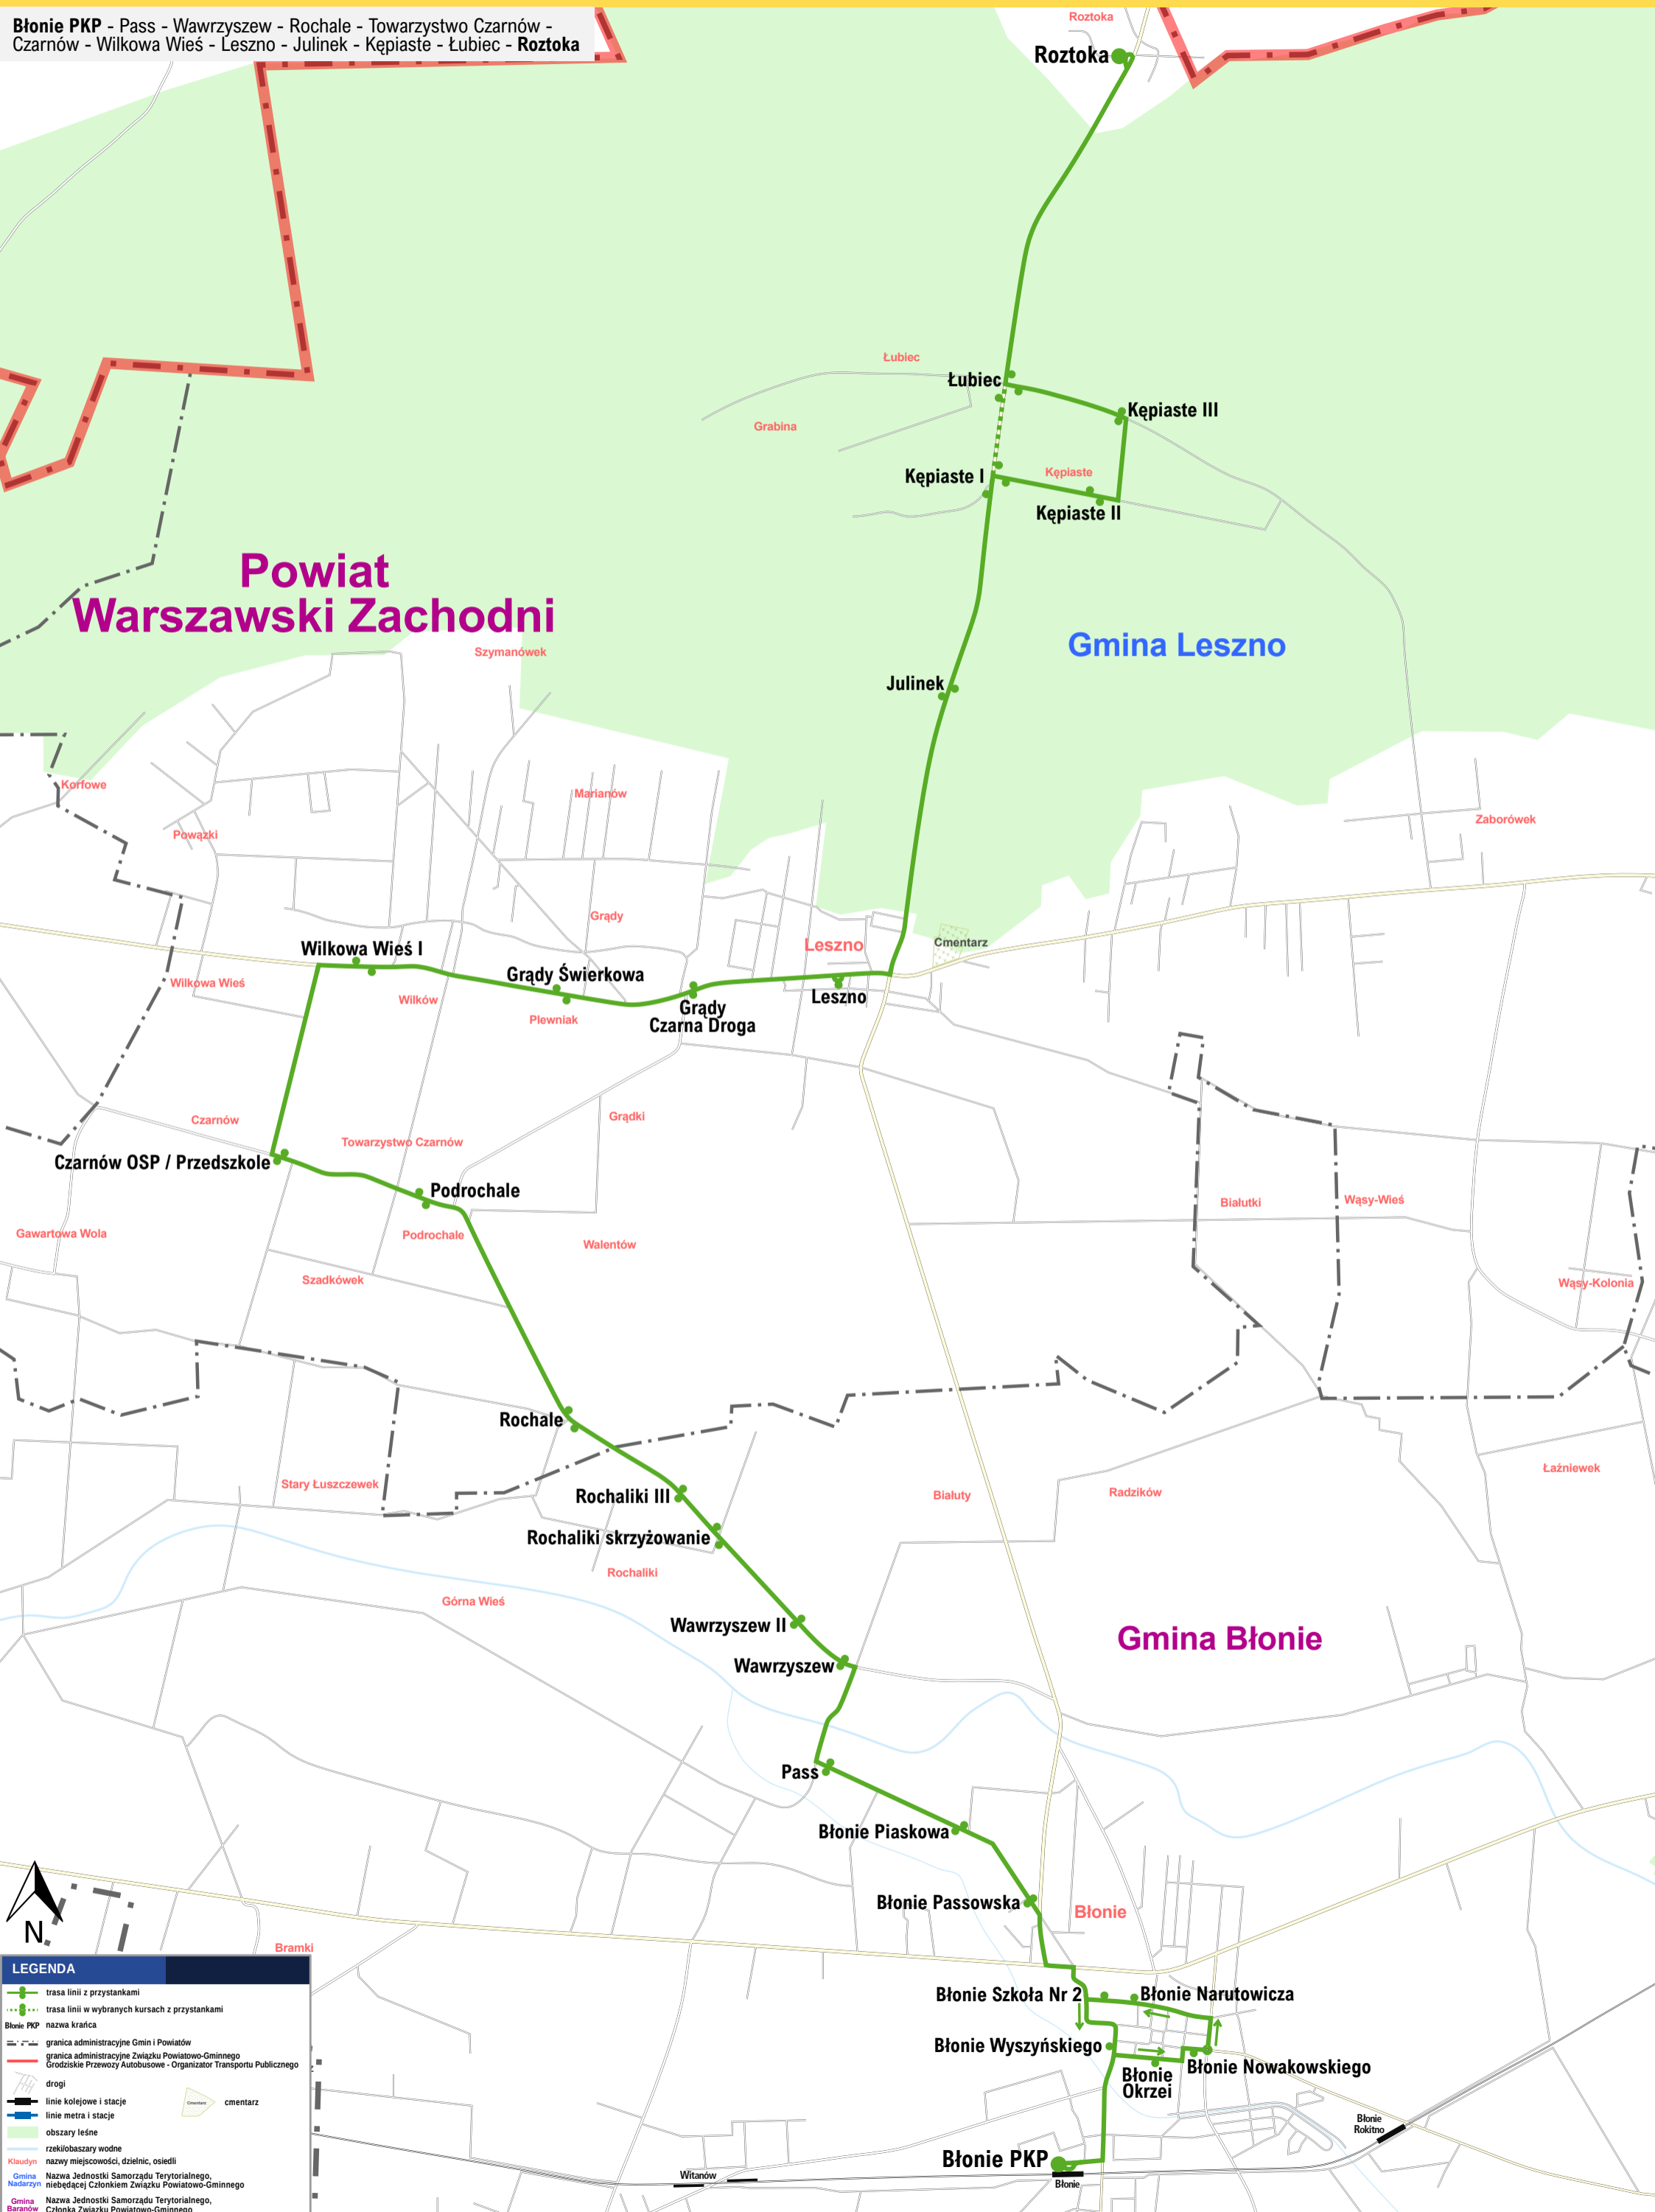

TRASA LINII 43

Błonie PKP - Pass - Wawrzyszew - Rochale - Towarzystwo Czarnów - Czarnów - Wilkowa Wieś - Leszno - Julinek - Kępiaste - Łubiec - Rostoka

Powiat Warszawski Zachodni

Gmina Leszno

Gmina Błonie

LEGENDA

- trasa linii z przystankami
- trasa linii w wybranych kursach z przystankami
- Błonie PKP nazwa krańca
- granica administracyjne Gmin i Powiatów
- granica administracyjne Związku Powiatowo-Gminnego
- Grodzkie Przewozy Autobusowe - Organizator Transportu Publicznego
- drogi
- linie kolejowe i stacje
- linie metra i stacje
- obszary leśne
- rzek i obszary wodne
- Klaudyń nazwy miejscowości, dzielnic, osiedli
- Gmina Nadarzyn Nazwa Jednostki Samorządu Terytorialnego, niebędącej Członkiem Związku Powiatowo-Gminnego
- Gmina Baranów Nazwa Jednostki Samorządu Terytorialnego, Członka Związku Powiatowo-Gminnego