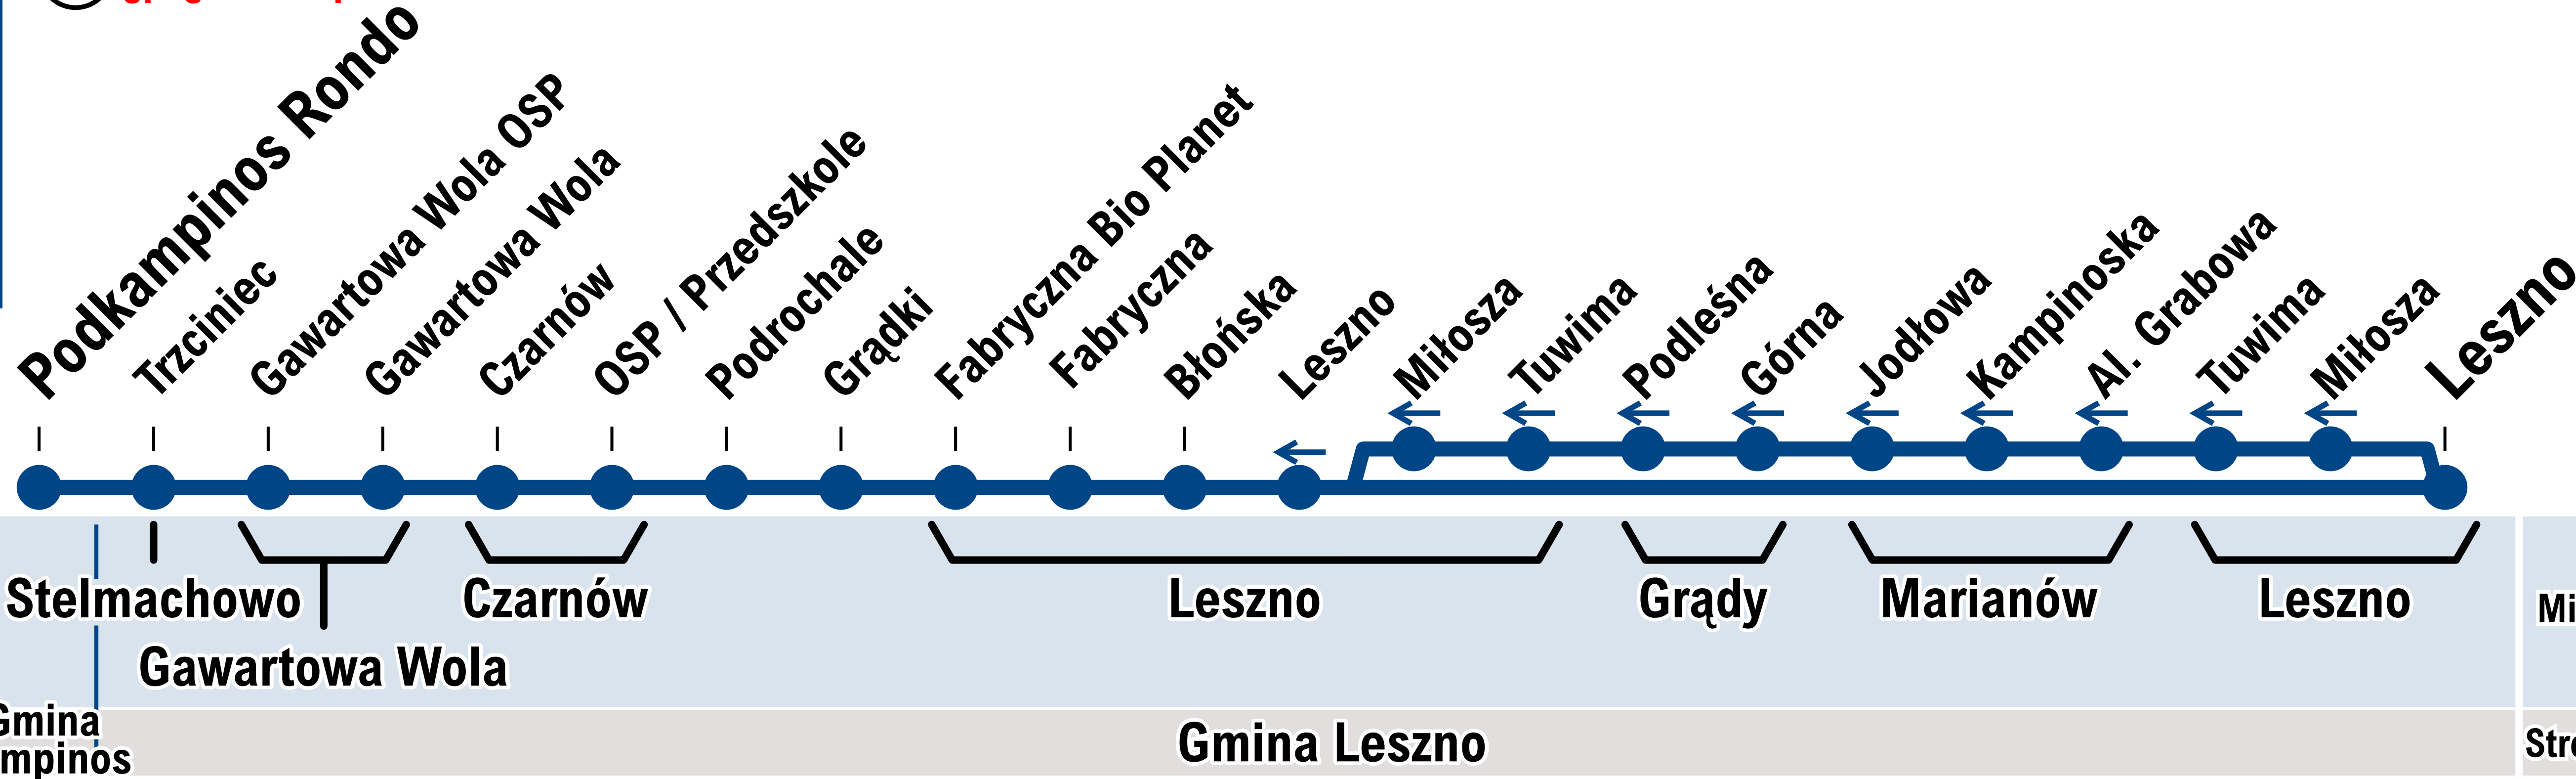

41

 WIĘCEJ INFORMACJI
gpagrodzisk.pl

-  Przystanek
-  Przystanek w jednym kierunku

41

PODKAMPINOS RONDO
GAWARTOWA WOLA CZARNÓW
PODROCHALE LESZNO FABRYCZNA
LESZNO TUWIMA GRĄDY MARIANÓW
TUWIMA FABRYCZNA PODROCHALE
CZARNÓW GAWARTOWA WOLA
PODKAMPINOS RONDO