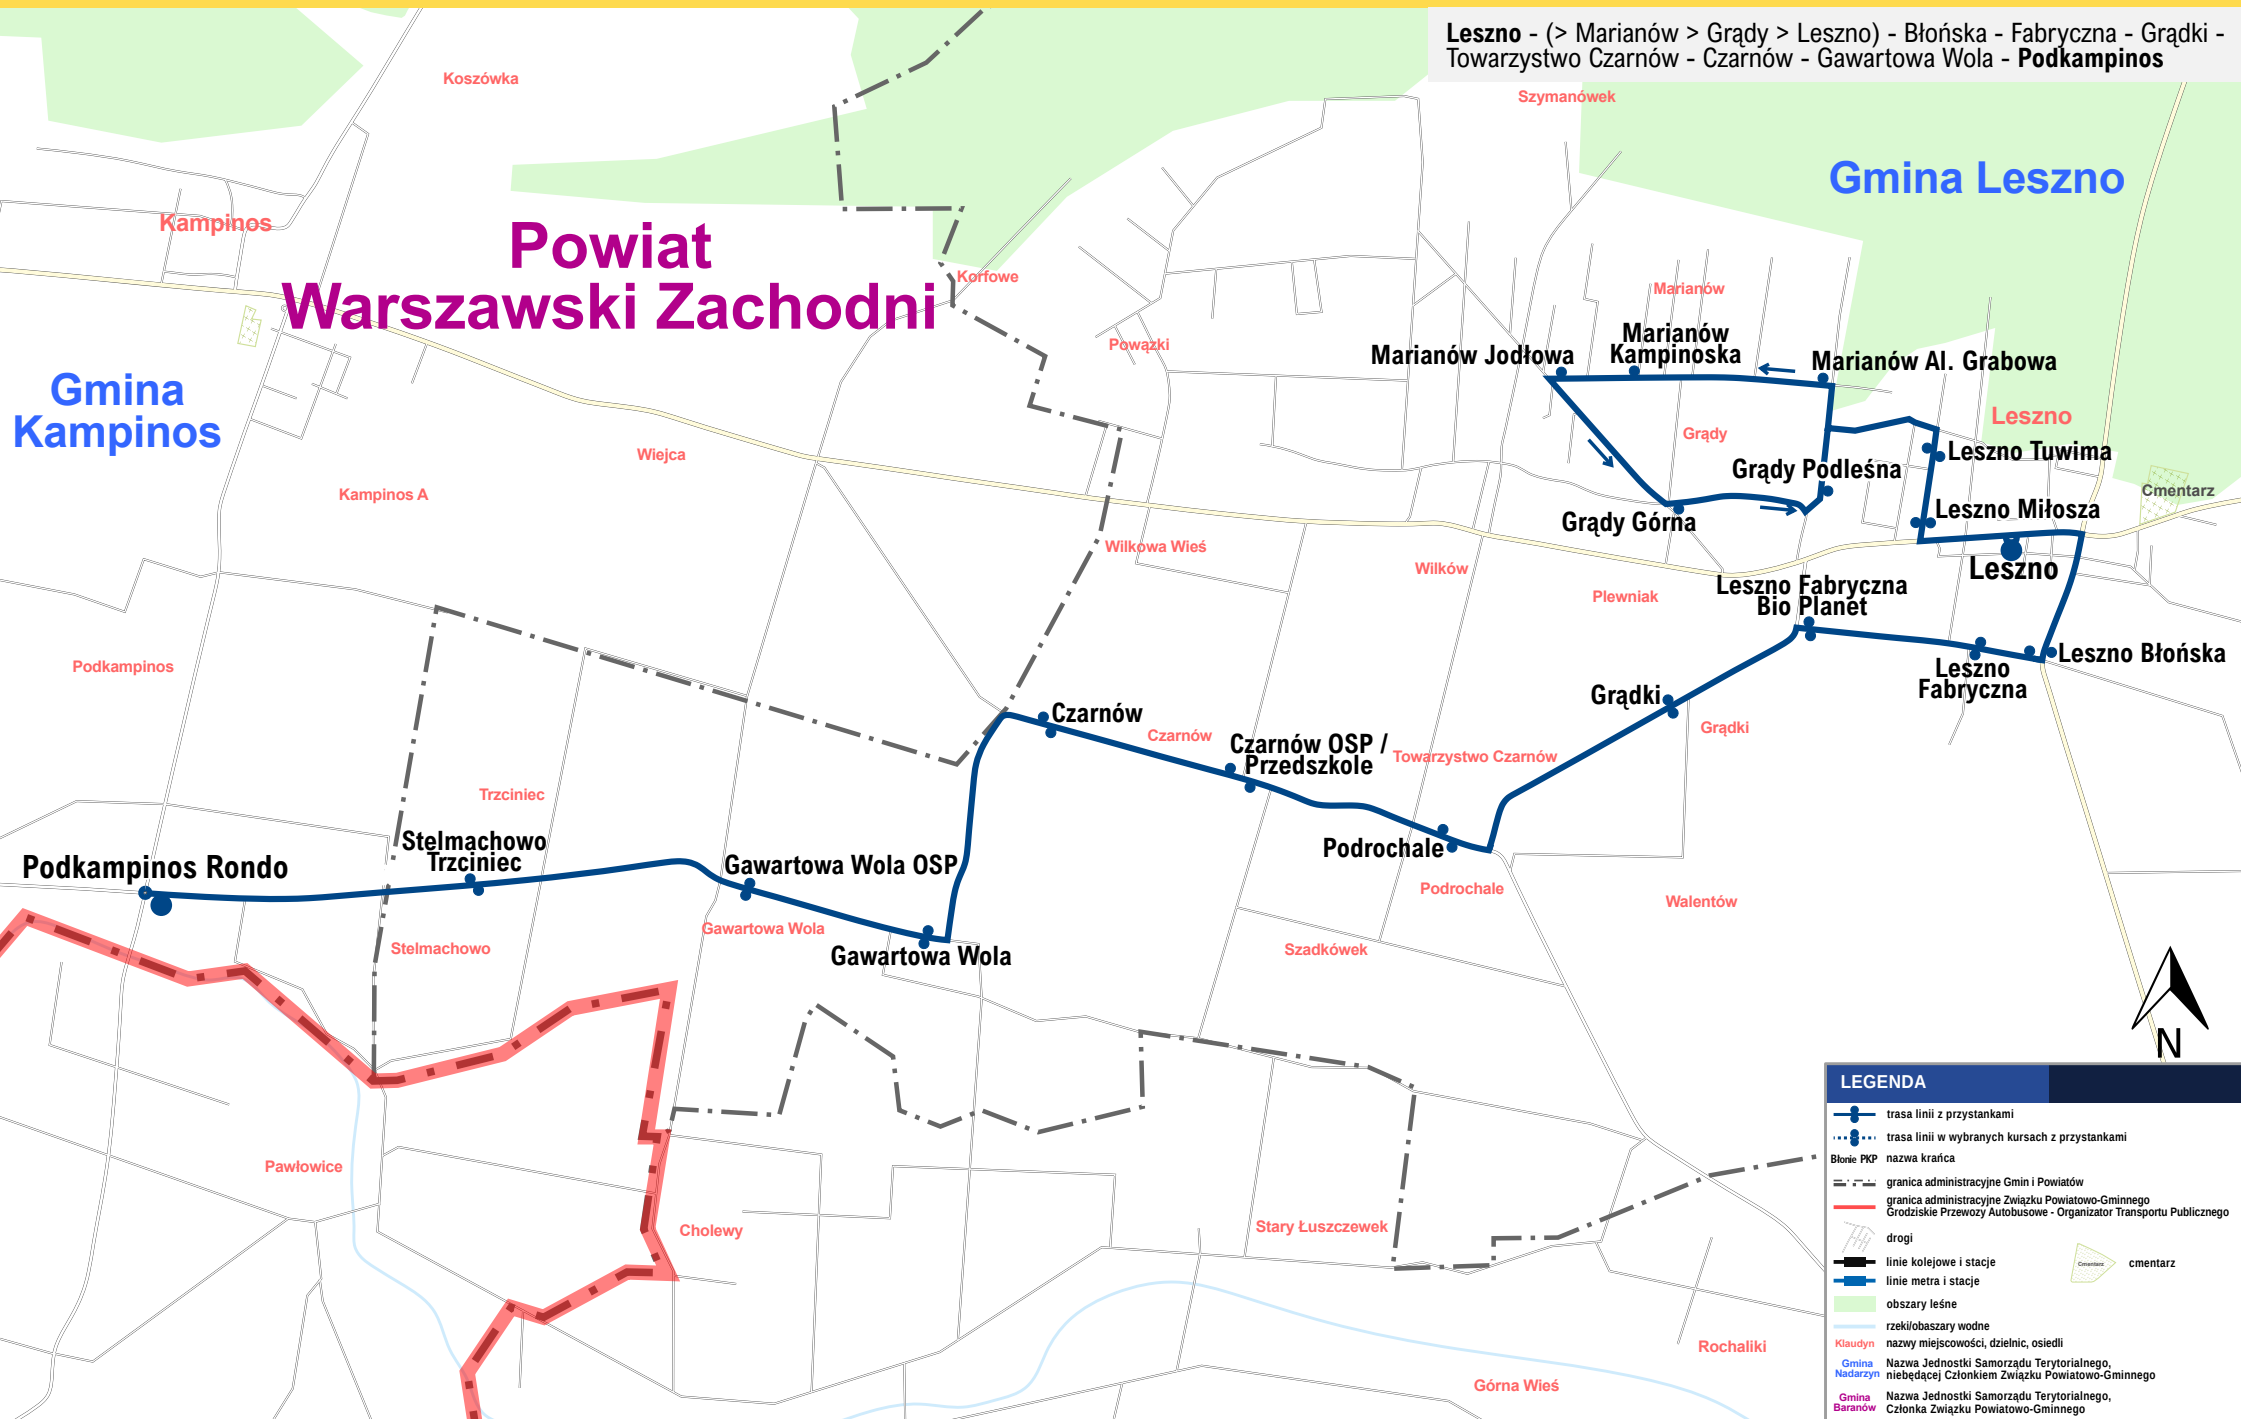

# TRASA LINII 41

Leszno - (> Marianów > Grądy > Leszno) - Błońska - Fabryczna - Grądkie - Towarzystwo Czarnów - Czarnów - Gawartowa Wola - Podkampinos

**LEGENDA**

- trasa linii z przystankami
- trasa linii w wybranych kursach z przystankami
- Biorąc PKP nazwa krańca
- granicza administracyjne Gmin i Powiatów
- granicza administracyjne Związku Powiatowo-Gminnego
- Grodzkie Przewozy Autobusowe - Organizator Transportu Publicznego
- drogi
- linie kolejowe i stacje
- linie metra i stacje
- obszary leśne
- rzeki/obszary wodne
- nazwy miejscowości, dzielnic, osiedli
- Klaudyń
- Nadarzyn
- Gmina Baranów
- cmentarz