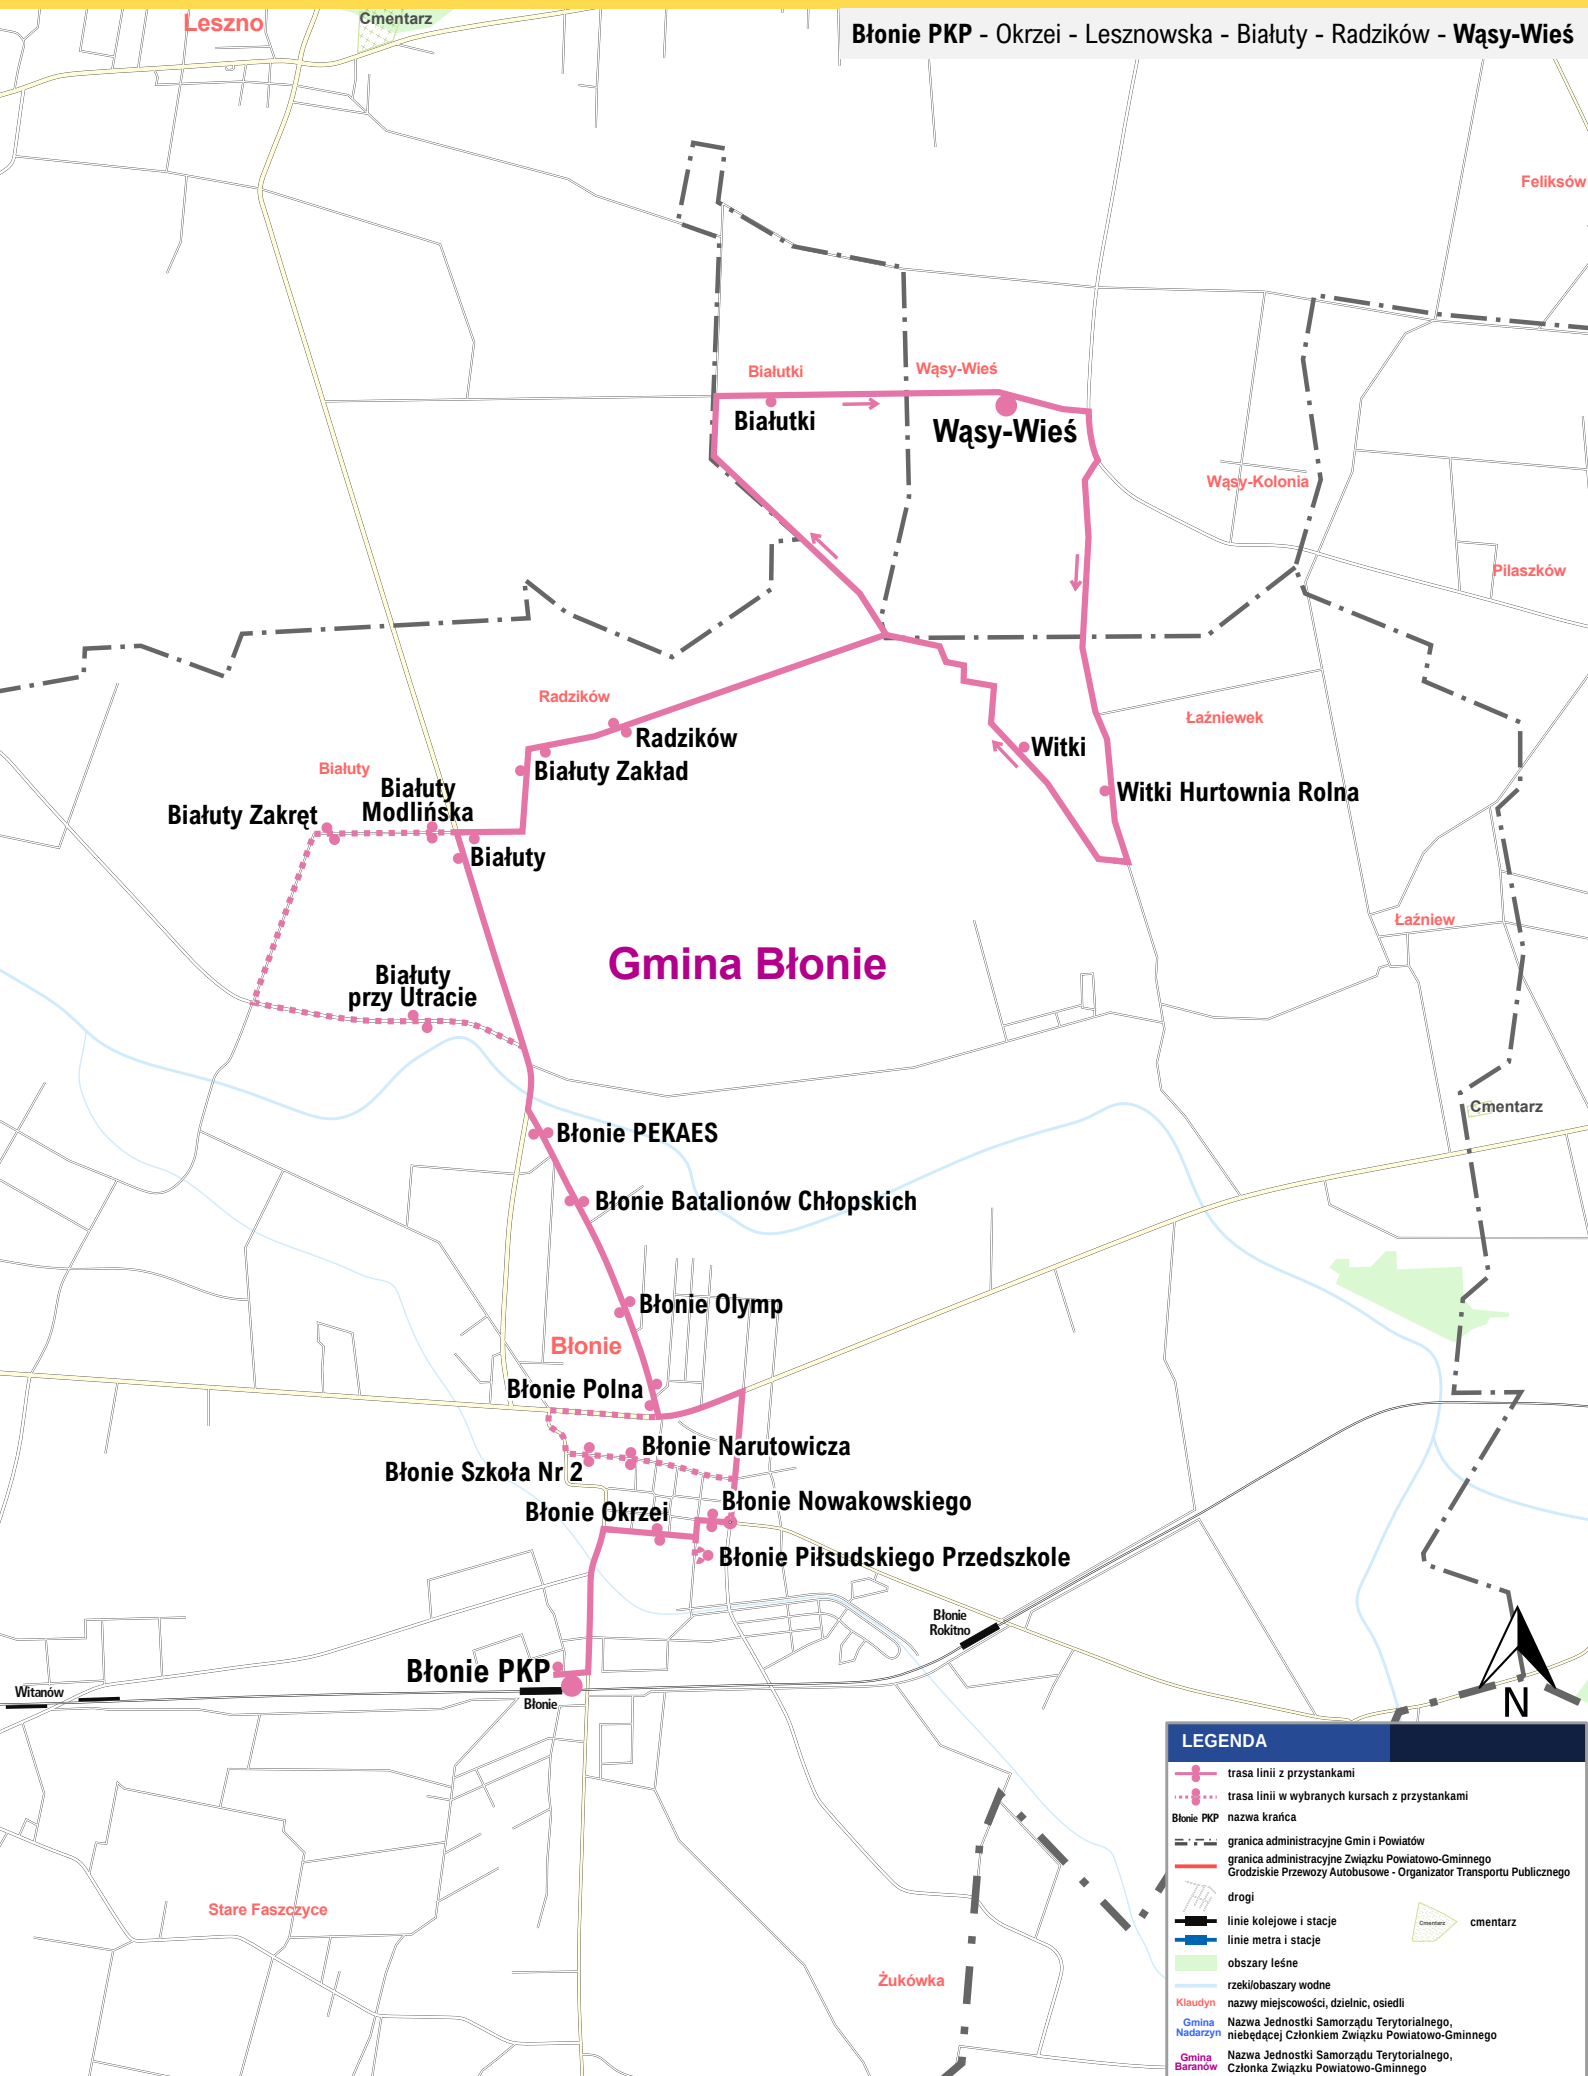

TRASA LINII 40

Błonie PKP - Okrzei - Lesznowska - Białuty - Radzików - Wąsy-Wieś

LEGENDA

- trasa linii z przystankami
- trasa linii w wybranych kursach z przystankami
- Błonie PKP nazwa krańca
- granica administracyjne Gmin i Powiatów
- granica administracyjne Związku Powiatowo-Gminnego
- Grodzkie Przewozy Autobusowe - Organizator Transportu Publicznego
- drogi
- linie kolejowe i stacje
- linie metra i stacje
- obszary leśne
- rzeki/obaszary wodne
- Klaudyn nazwy miejscowości, dzielnic, osiedli
- Gmina Nazarzyn Nazwa Jednostki Samorządu Terytorialnego, niebędącej Członkiem Związku Powiatowo-Gminnego
- Gmina Baranów Nazwa Jednostki Samorządu Terytorialnego, Członka Związku Powiatowo-Gminnego
- cmentarz