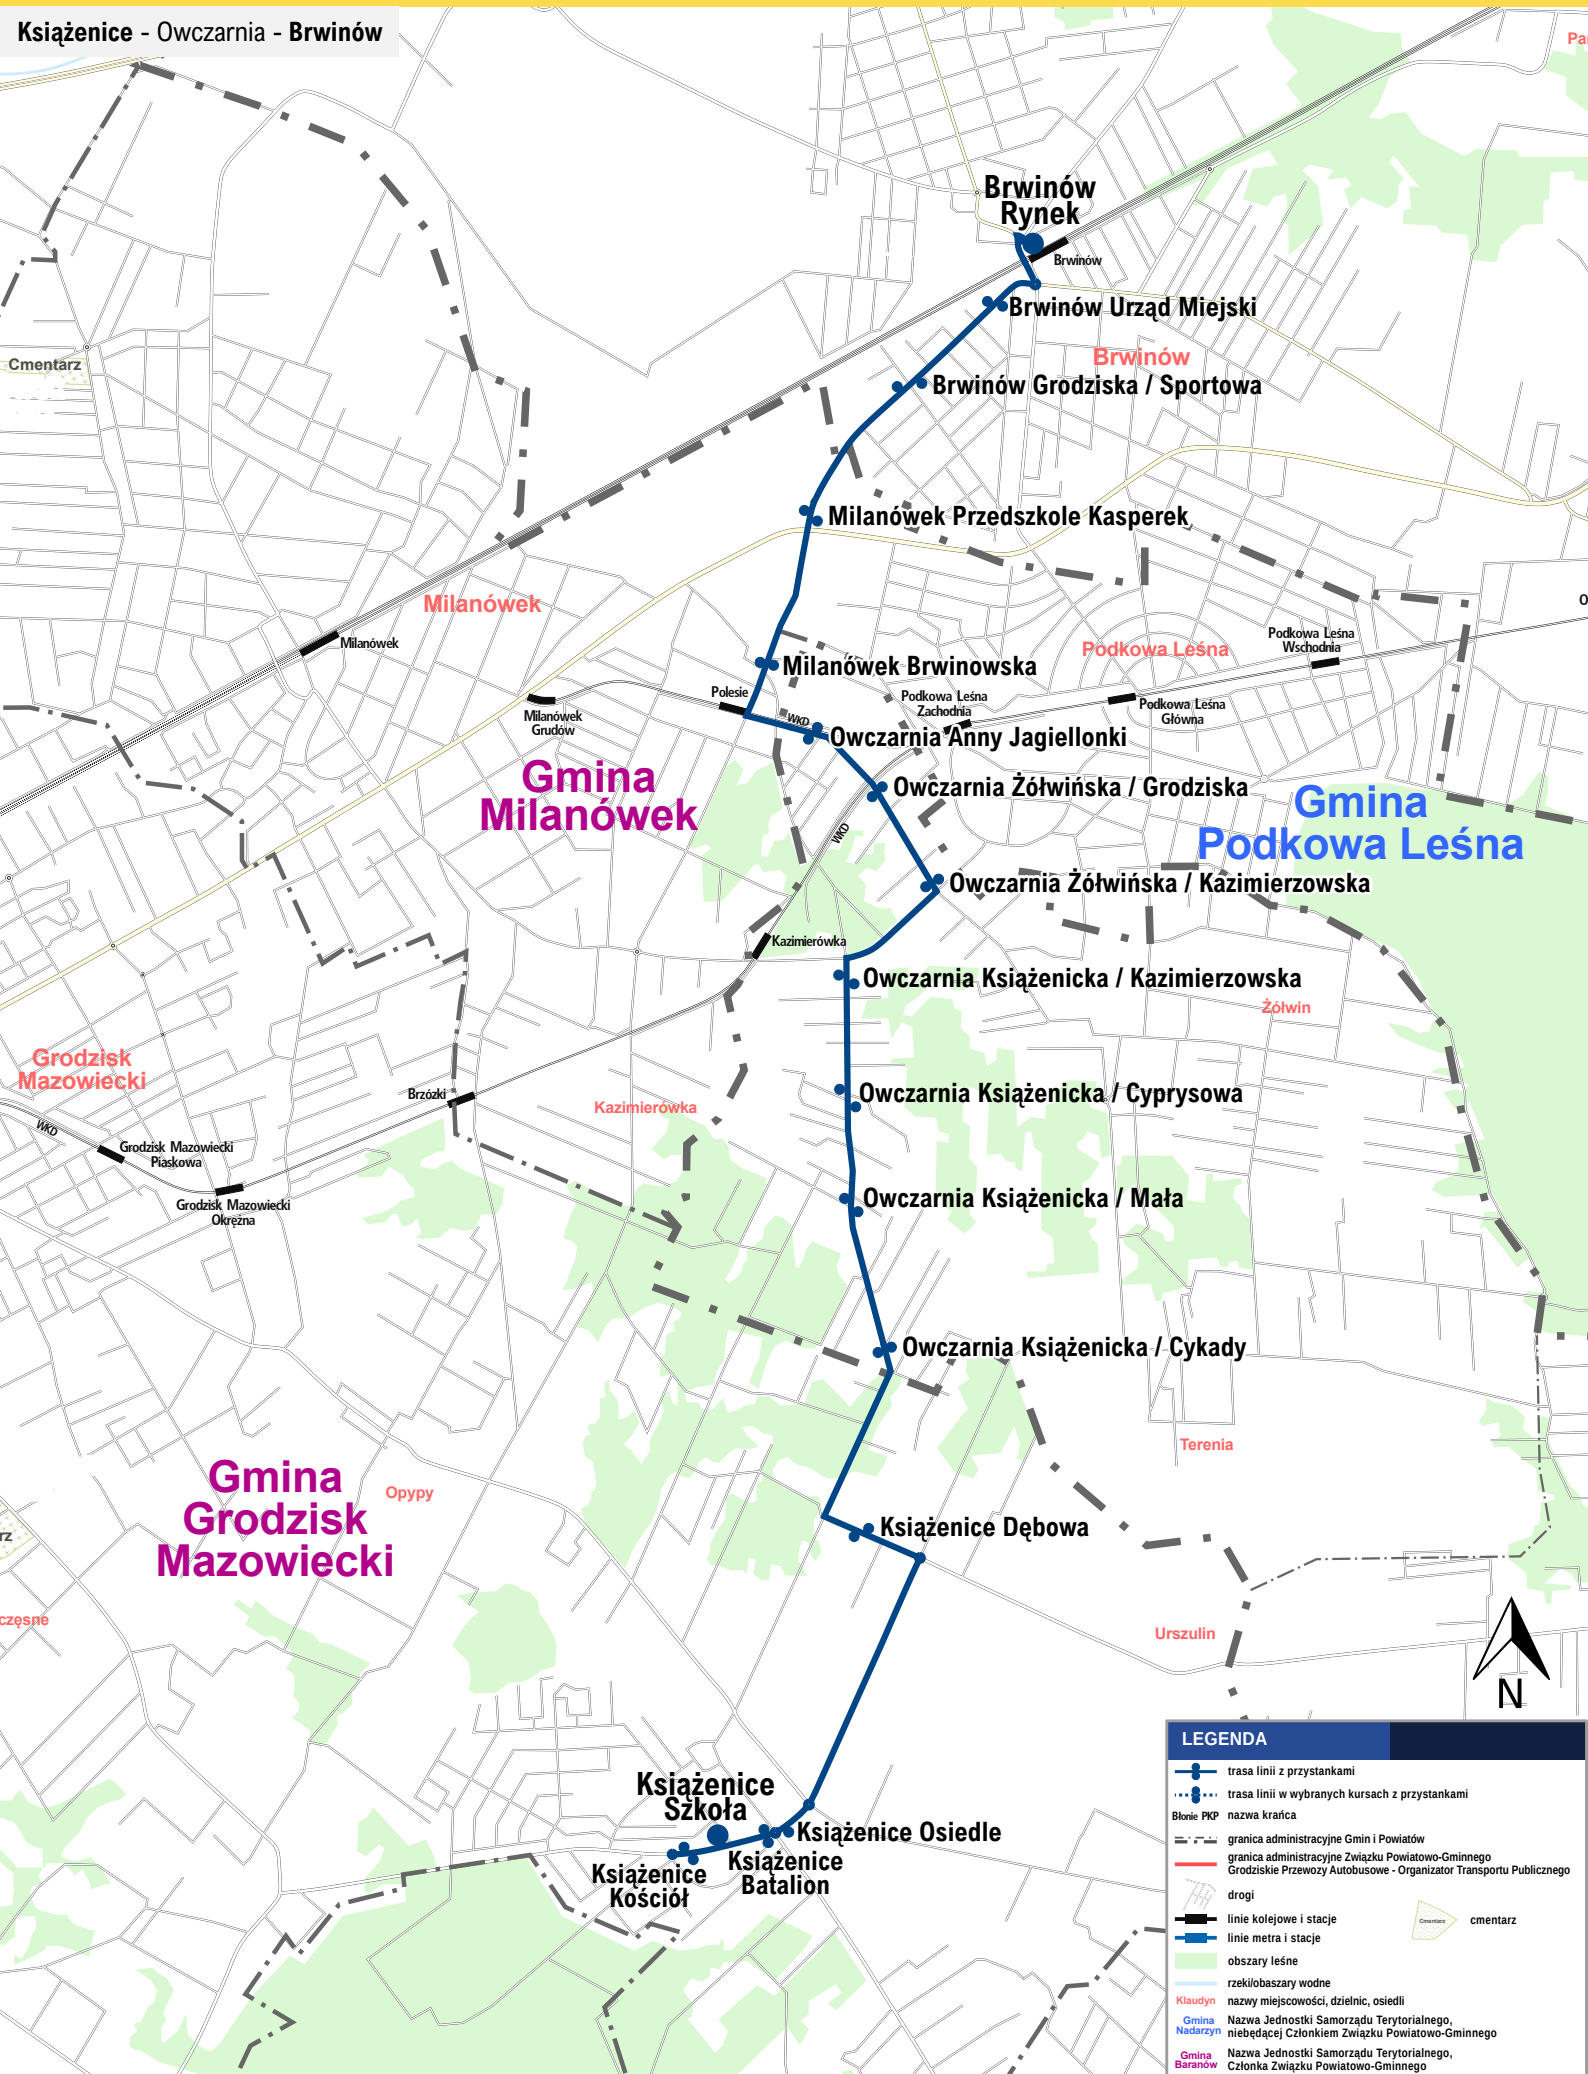

TRASA LINII 35

35

Książenice - Owczarnia - Brwinów

LEGENDA

- trasa linii z przystankami
- trasa linii w wybranych kursach z przystankami
- linia PKP nazwa krańca
- granica administracyjne Gmin i Powiatów
- granica administracyjne Związku Powiatowo-Gminnego
- Grodziskie Przewozy Autobusowe - Organizator Transportu Publicznego
- drogi
- linie kolejowe i stacje
- linie metra i stacje
- obszary leśne
- rzeki/obaszary wodne
- Klaudyń nazwy miejscowości, dzielnic, osiedli
- Gmina Nazwa Jednostki Samorządu Terytorialnego, niebędącej Członkiem Związku Powiatowo-Gminnego
- Gmina Nazwa Jednostki Samorządu Terytorialnego, Członka Związku Powiatowo-Gminnego
- cmentarz