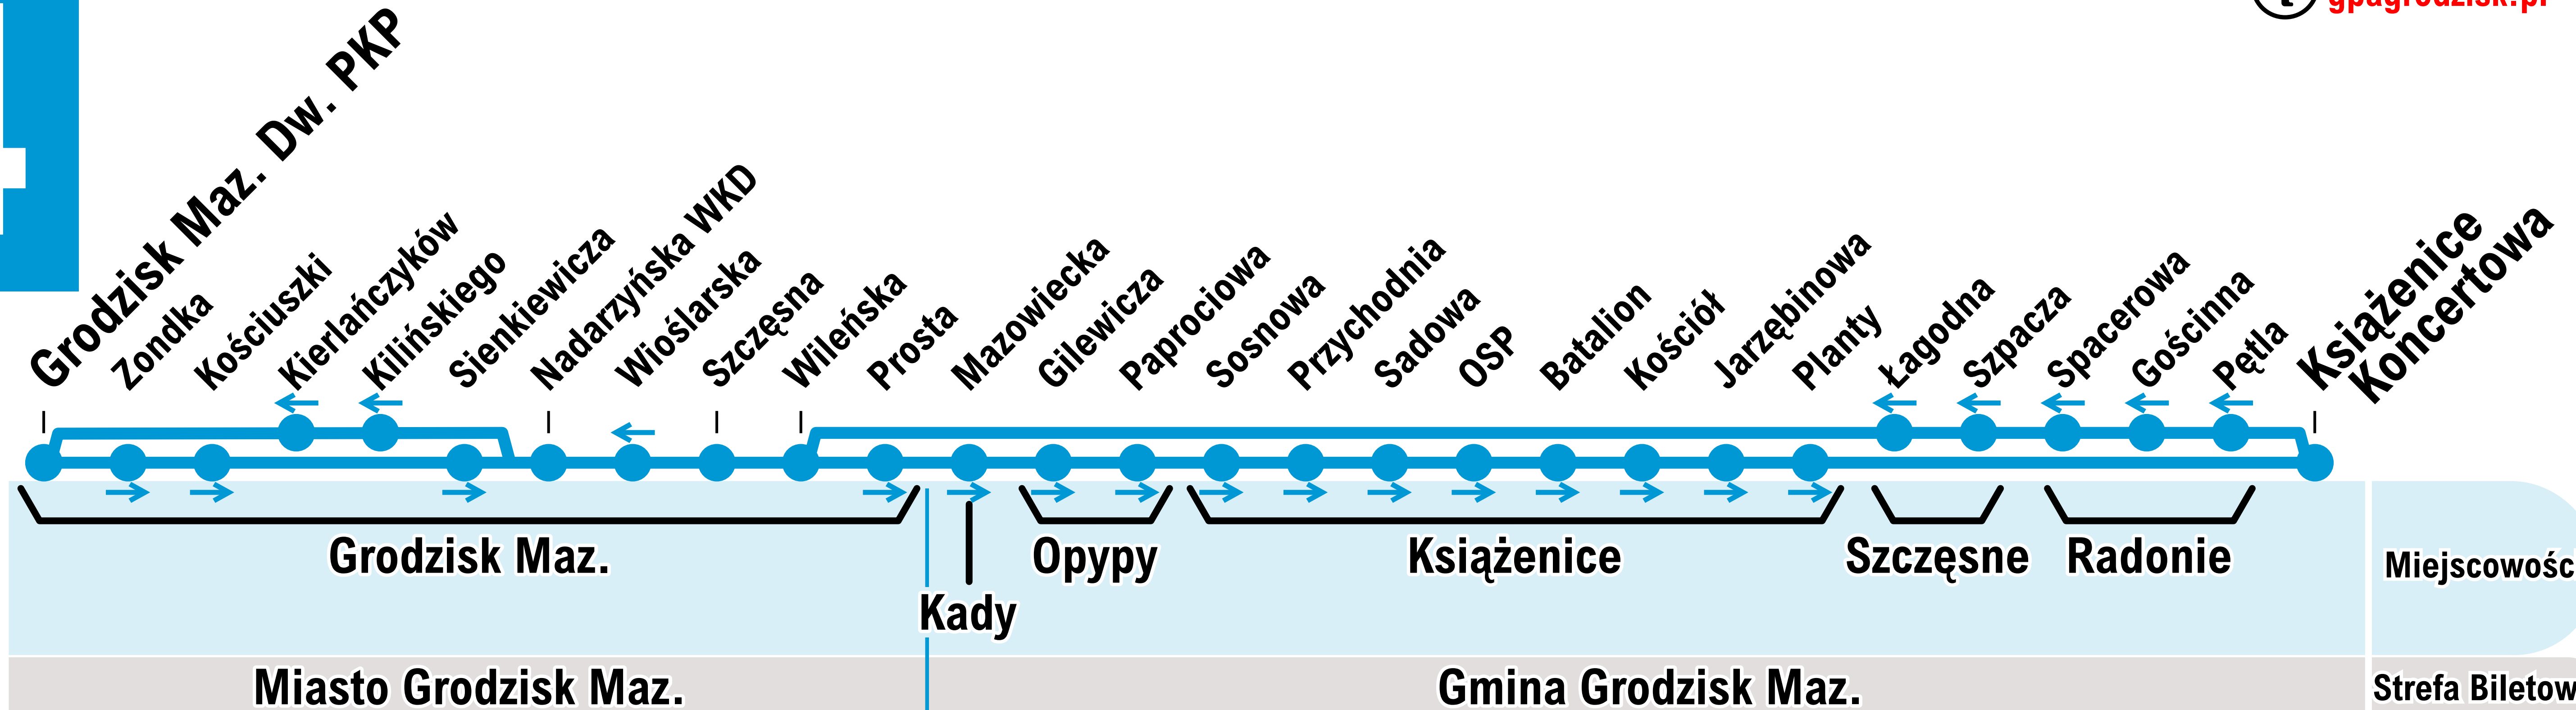

34

- Przystanek
- ➔ Przystanek w jednym kierunku

34

GRODZISK MAZ. DW. PKP
NADARZYŃSKA WKD KIJOWSKA
SZCZĘSNE RADONIE
KSIAŻENICE OPYPY KIJOWSKA
NADARZYŃSKA WKD
GRODZISK MAZ. DW. PKP

34

- Przystanek
- ➔ Przystanek w jednym kierunku

34

GRODZISK MAZ. DW. PKP
NADARZYŃSKA WKD KIJOWSKA
OPYPY **KSIAŻENICE RADONIE**
SZCZĘSNE KIJOWSKA
NADARZYŃSKA WKD
GRODZISK MAZ. DW. PKP