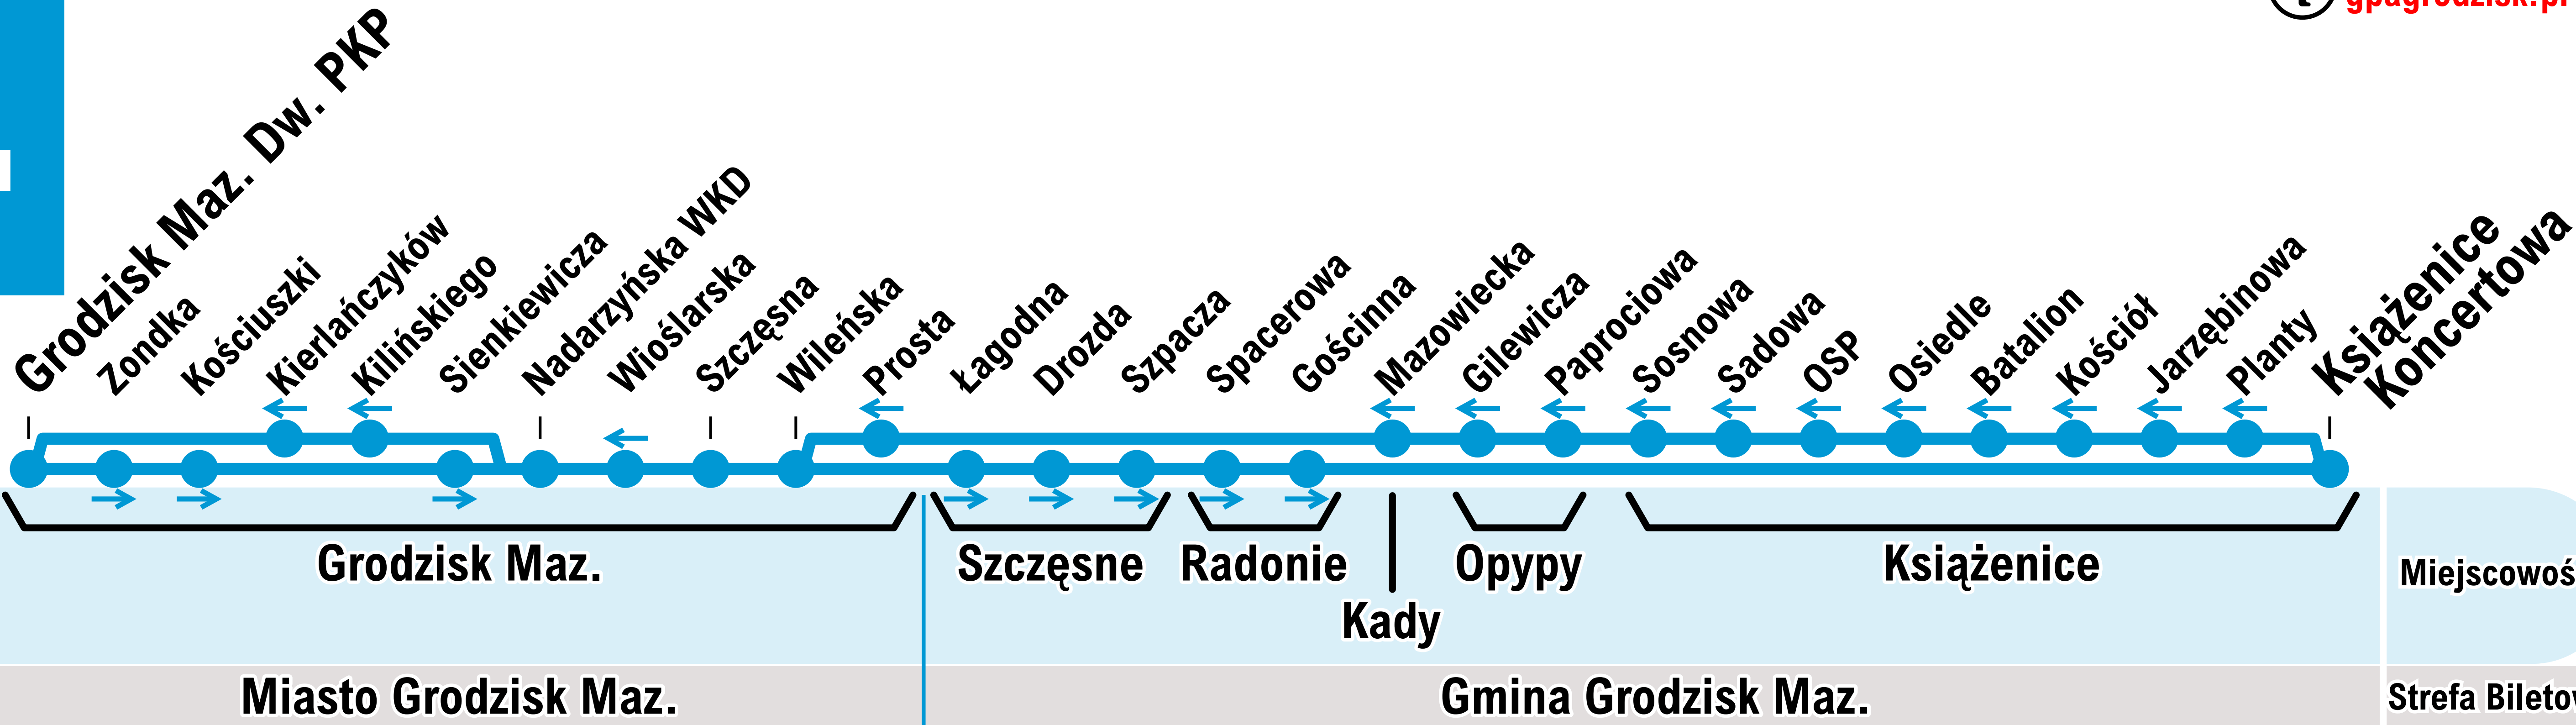

34

- Przystanek
- ➔ Przystanek w jednym kierunku

34

GRODZISK MAZ. DW. PKP
NADARZYŃSKA WKD KIJOWSKA
SZCZĘSNE RADONIE
KSIAŻENICE OPYPY KIJOWSKA
NADARZYŃSKA WKD
GRODZISK MAZ. DW. PKP

34

- Przystanek
- ➔ Przystanek w jednym kierunku

34

GRODZISK MAZ. DW. PKP
NADARZYŃSKA WKD KIJOWSKA
OPYPY **KSIAŻENICE RADONIE**
SZCZĘSNE KIJOWSKA
NADARZYŃSKA WKD
GRODZISK MAZ. DW. PKP