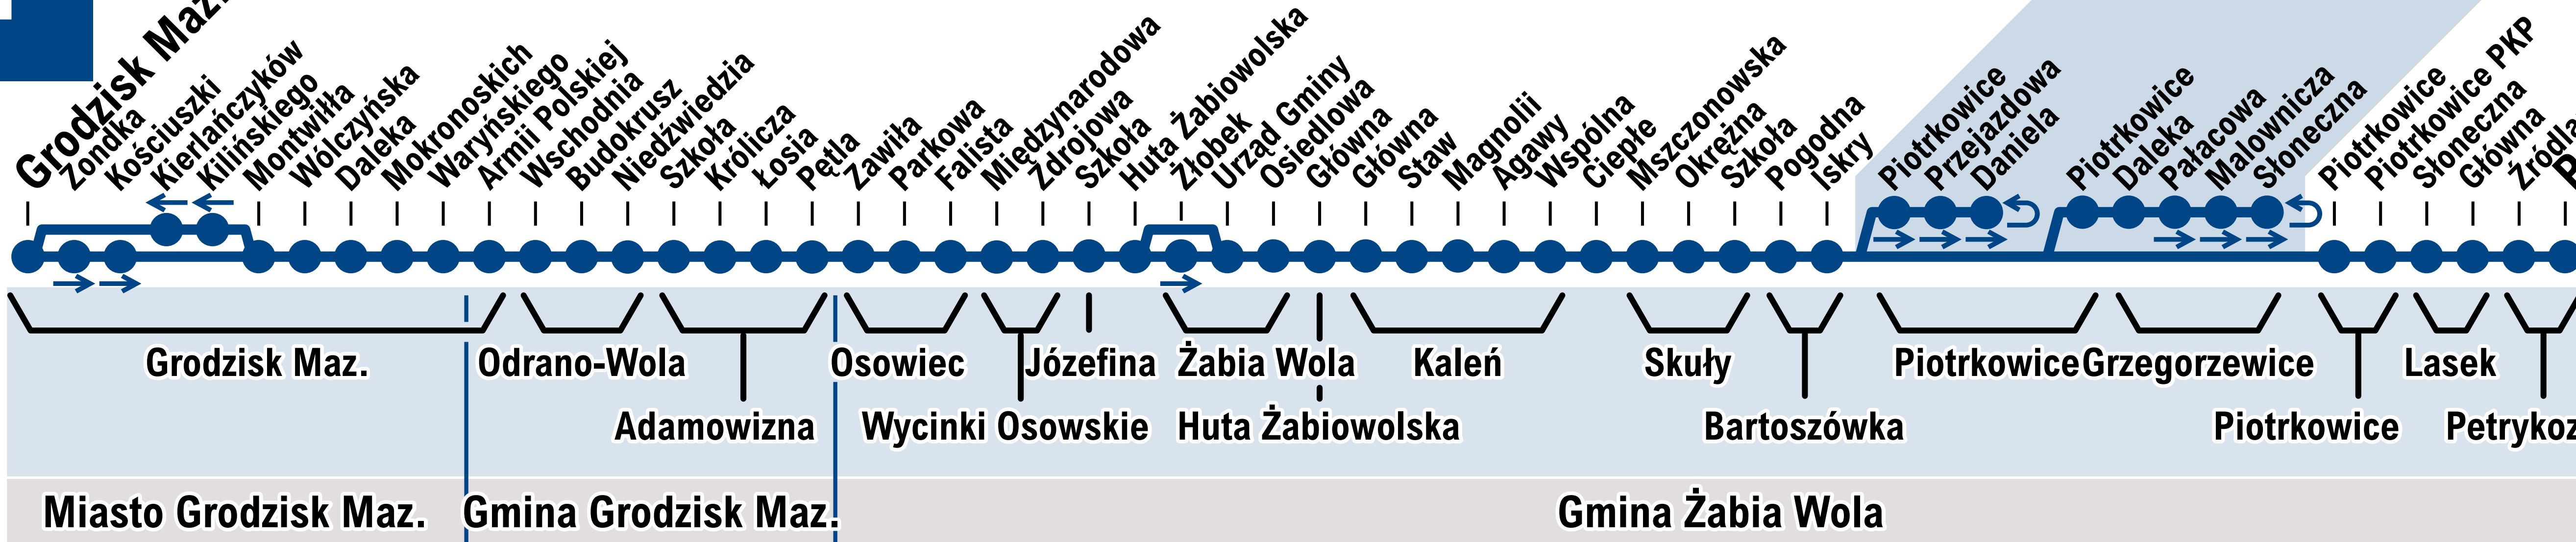

31

 WIĘCEJ INFORMACJI
gpagrodzisk.pl

Grodzisk Maz. Dw. PKP

w wybranych kursach

-  Przystanek
-  Przystanek w jednym kierunku
-  podjazd pod przystanek w obu kierunkach

31

GRODZISK MAZ. DW. PKP
MONTWIĘŁA DALEKA
ADAMOWIZNA OSOWIEC
JÓZEFINA ŻABIA WOLA KALEŃ
SKUŁY PIOTRKOWICE
PETRYKOZY TRAKT KRÓLEWSKI

Wólczyńska

Daleka

Mokronoskich

Waryńskiego

Armii Polskiej

Wschodniej

Budokrusz

Niedźwiedzia

Szkoła

Królicza

Łosia

Pętla

Zawiła

Parkowa

Falista

Międzynarodowa

ŻABIA WOLA KALEŃ SKUŁY

PIOTRKOWICE PETRYKOZY

LUTKÓWKA SZKOŁA

31

WIĘCEJ INFORMACJI
gpagrodzisk.pl

- Przystanek
- ➔ Przystanek w jednym kierunku
- ⤵ Przystanek w obu kierunkach

31

MILANÓWEK ZACISZNA DĘBOWA
GRODZISK MAZ. 3 MAJA DW. PKP
MONTWIŁŁA DALEKA ADAMOWIZNA
OSOWIEC JÓZEFINA ŻABIA WOLA KALEŃ
SKUŁY PIOTRKOWICE GRZEGORZEWICE
PETRYKOZY TRAKT KRÓLEWSKI