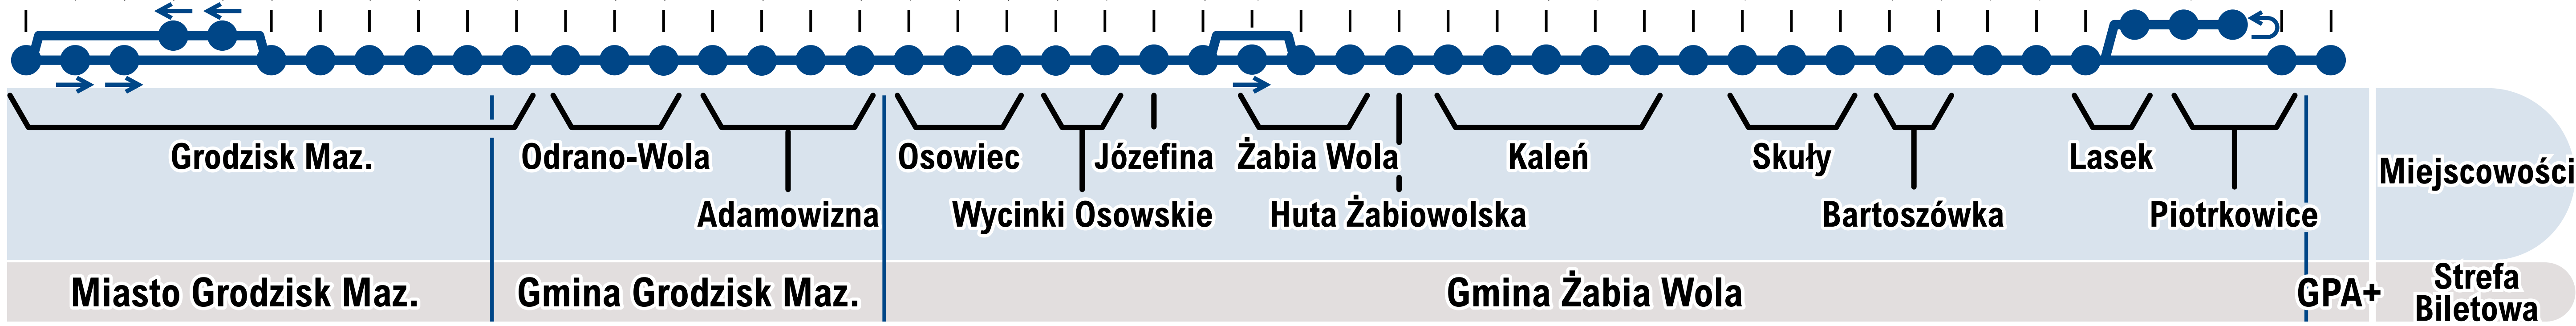

Pogodna

Iskry

Piotrkowice

Piotrkowice

Słoneczna

Główna

Źródłana

Trakt Królewski

Mszczonowska

Lutkówka Szkoła

- Przystanek
- ➔ Przystanek w jednym kierunku
- podjazd pod przystanek w obu kierunkach w wybranych kursach

31

GRODZISK MAZ. DW. PKP

MONTWIŁŁA DALEKA

ADAMOWIZNA OSOWIEC JÓZEFINA

ŻABIA WOLA KALEŃ SKUŁY

PIOTRKOWICE PETRYKOZY

LUTKÓWKA SZKOŁA

31

WIĘCEJ INFORMACJI
gpagrodzisk.pl

- Przystanek
- ➔ Przystanek w jednym kierunku
- ⤵ Przystanek w obu kierunkach

31

MILANÓWEK ZACISZNA DĘBOWA
GRODZISK MAZ. 3 MAJA DW. PKP
MONTWIŁŁA DALEKA ADAMOWIZNA
OSOWIEC JÓZEFINA ŻABIA WOLA KALEŃ
SKUŁY PIOTRKOWICE GRZEGORZEWICE
PETRYKOZY TRAKT KRÓLEWSKI