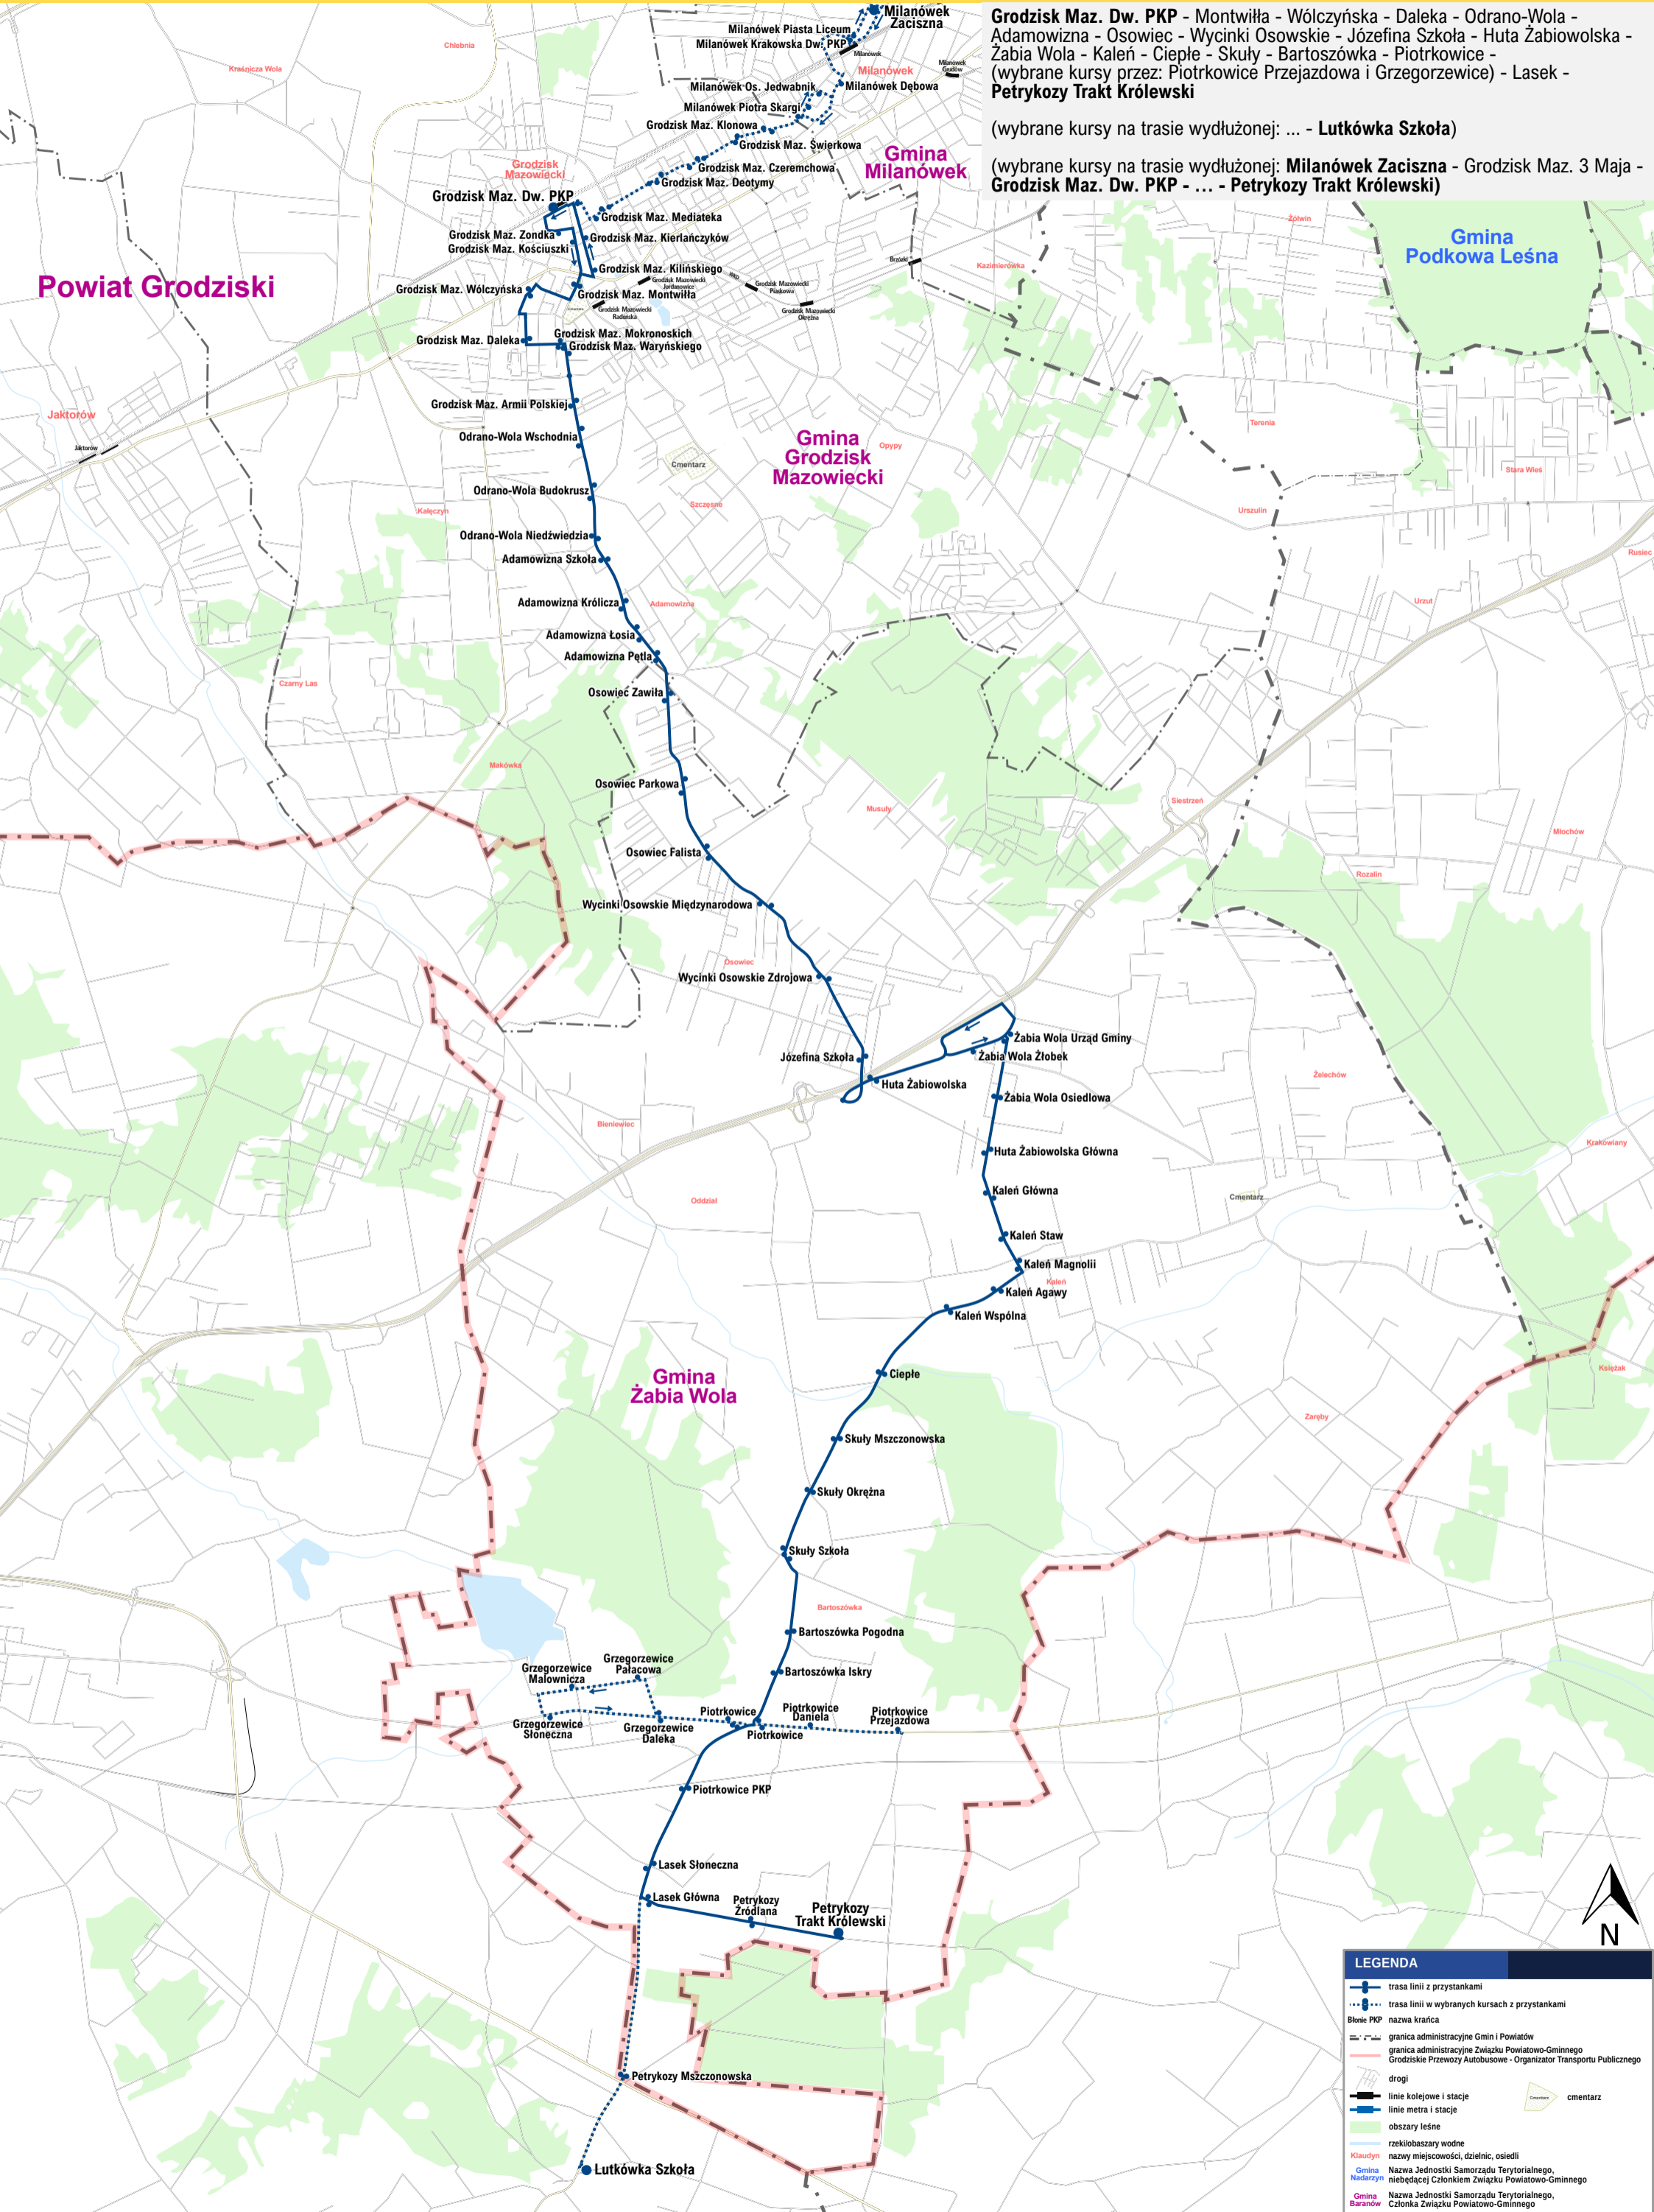

# TRASA LINII 31

Grodzisk Maz. Dw. PKP - Montwiła - Wólczyńska - Daleka - Odrano-Wola - Adamowizna - Osowiec - Wycinki Osowskie - Józefina Szkoła - Huta Żabiowska - Żabia Wola - Kaleń - Ciepłe - Skuły - Bartoszówka - Piotrkowice - (wybrane kursy przez: Piotrkowice Przejazdowa i Grzegorzewice) - Lasek - Petrykozy Trakt Królewski

(wybrane kursy na trasie wydłużonej: ... - Lutkówka Szkoła)

(wybrane kursy na trasie wydłużonej: Milanówek Zaciszna - Grodzisk Maz. 3 Maja - Grodzisk Maz. Dw. PKP - ... - Petrykozy Trakt Królewski)

**LEGENDA**

- trasa linii z przystankami
- trasa linii w wybranych kursach z przystankami
- Blonie PKP
- nazwa kranca
- granica administracyjne Gmin i Powiatów
- granica administracyjne Związku Powiatowo-Gminnego
- Grodziskie Przewozy Autobusowe - Organizator Transportu Publicznego
- drogi
- linie kolejowe i stacje
- linie metra i stacje
- obszary leśne
- rzeki/obaszary wodne
- Klaudyń
- Gmina
- Nadzaryn
- Gmina
- Baranów
- nazwy miejscowości, dzielnic, osiedli
- Nazwa Jednostki Samorządu Terytorialnego, niebędącej Członkiem Związku Powiatowo-Gminnego
- Nazwa Jednostki Samorządu Terytorialnego, Członka Związku Powiatowo-Gminnego
- cmentarz