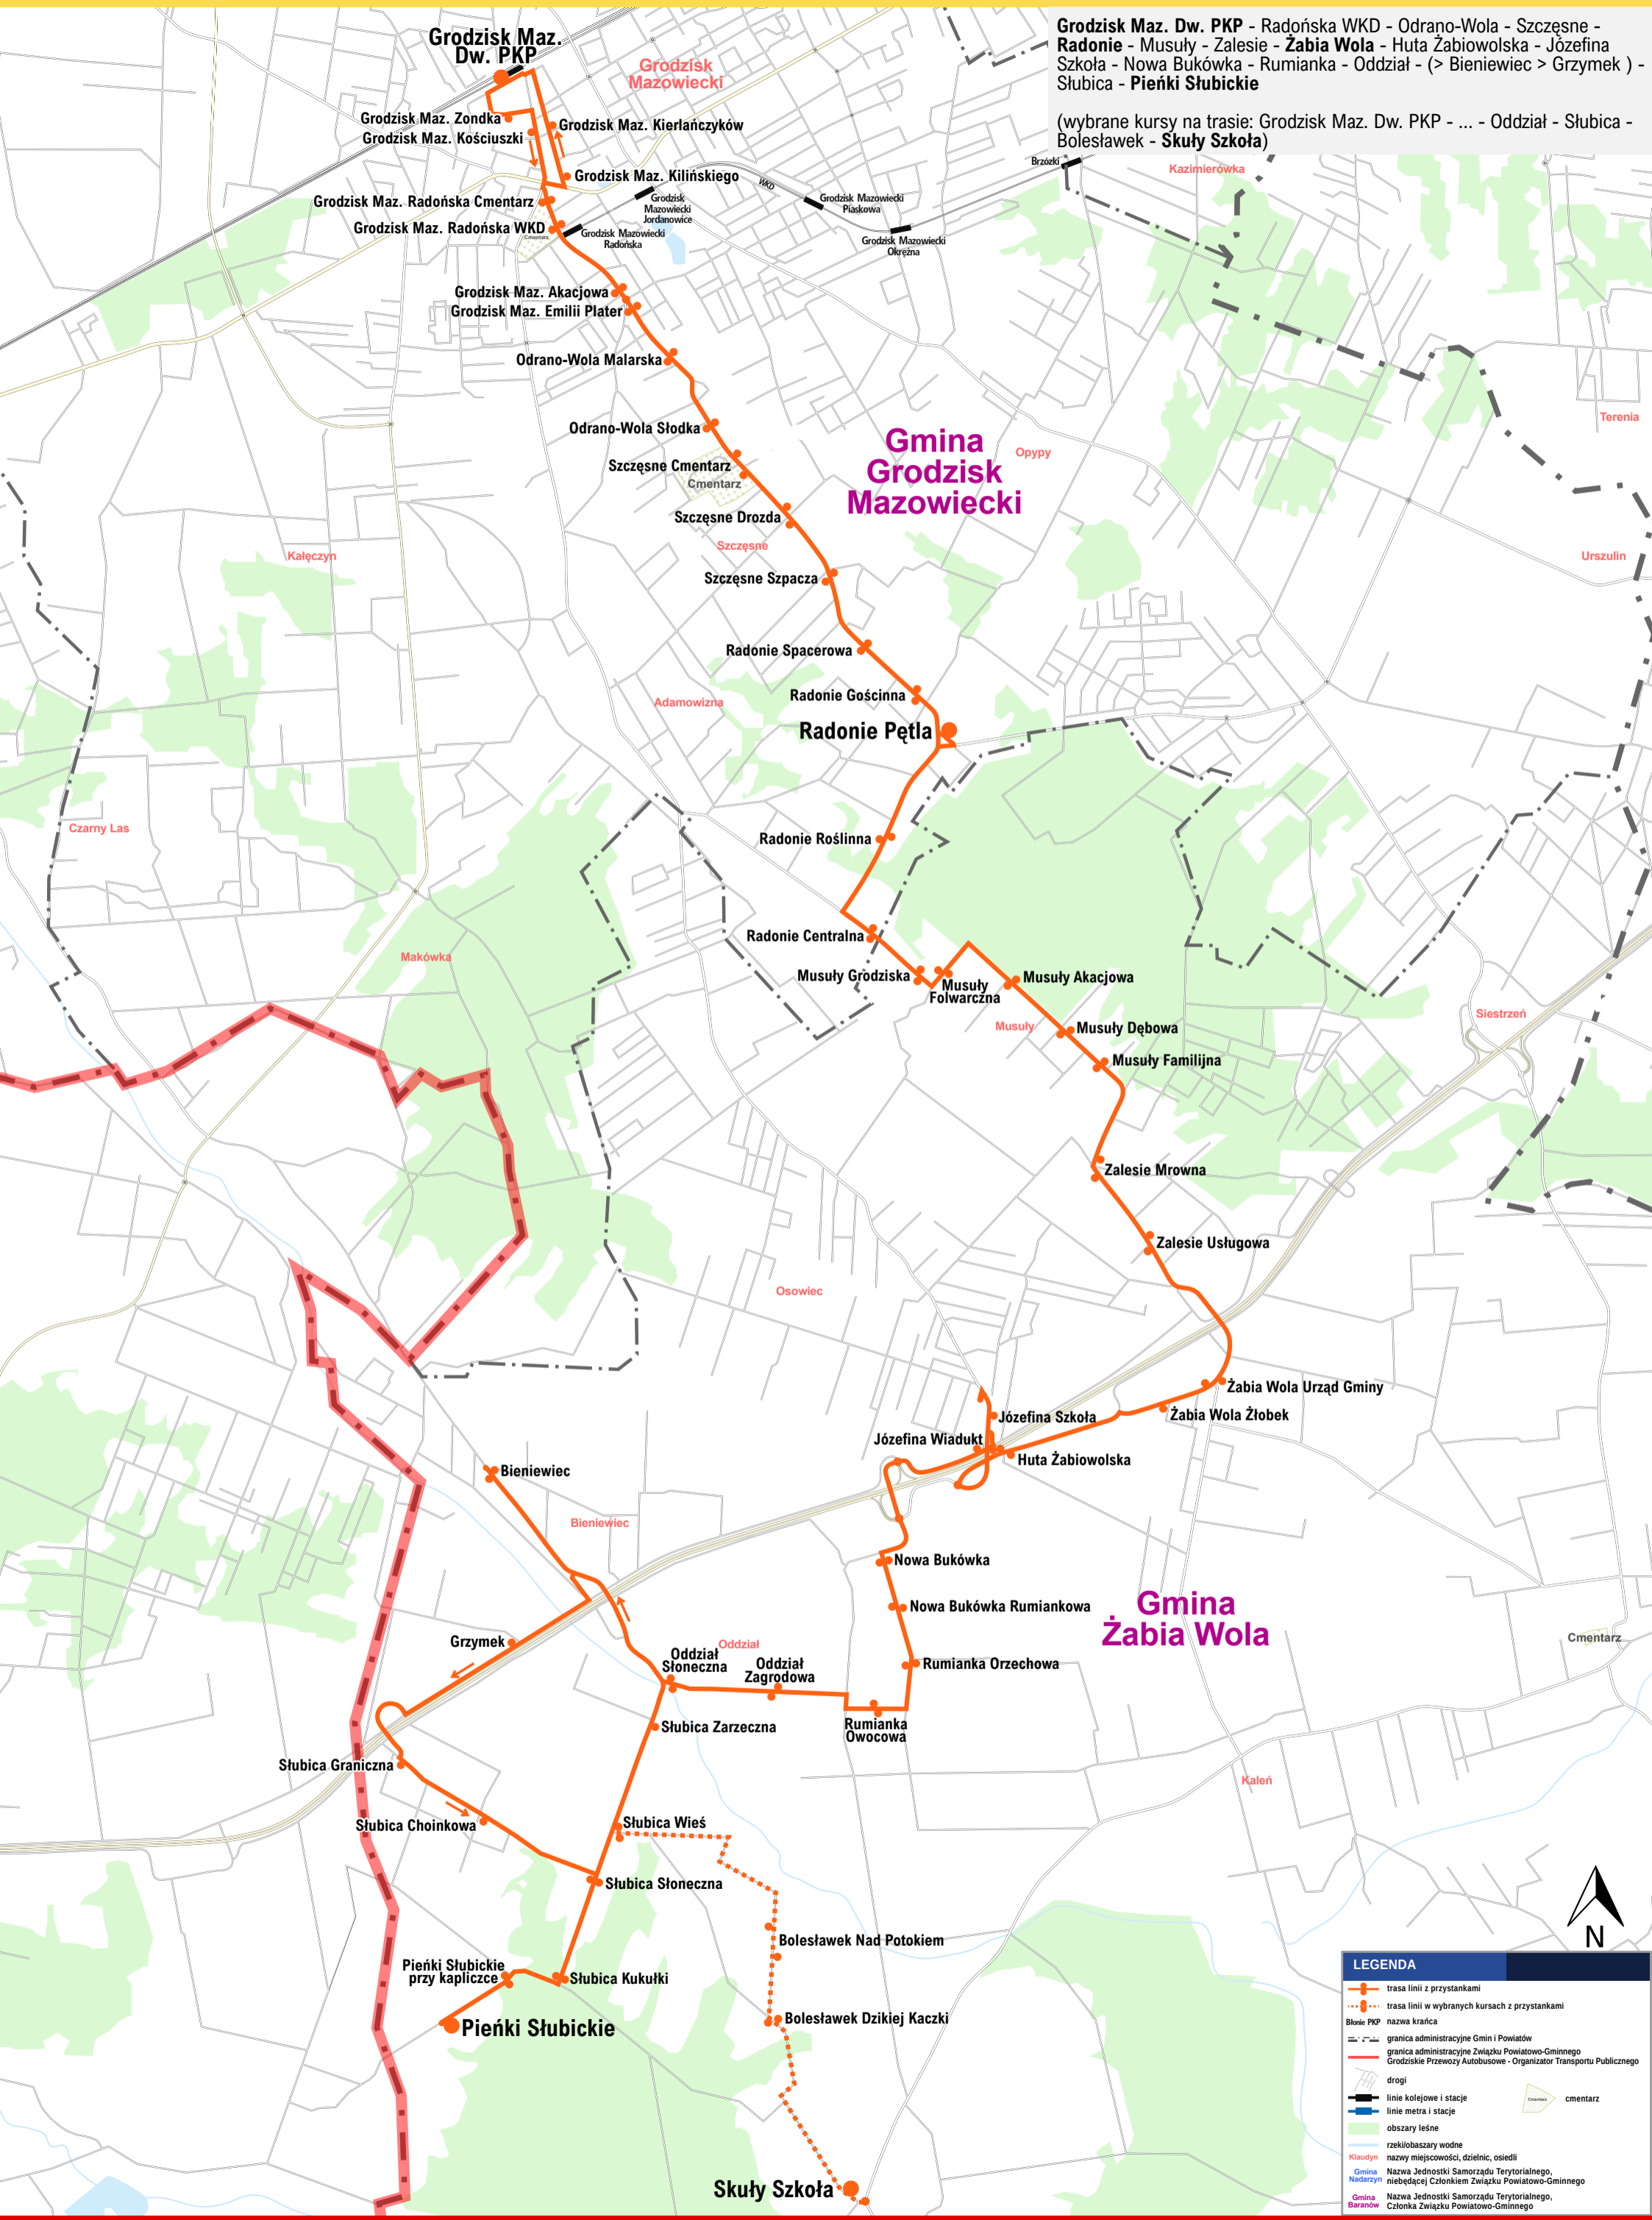

TRASA LINII 30

Grodzisk Maz. Dw. PKP - Radońska WKD - Odrano-Wola - Szczesne - Radonie - Musuły - Zalesie - **Zabia Wola** - Huta Żabiwolska - Józefina Szkoła - Nowa Bukówka - Rumianka - Oddział - (> Bieniewiec > Grzymek) - Słubica - **Pieńki Słubickie**

(wybrane kursy na trasie: Grodzisk Maz. Dw. PKP - ... - Oddział - Słubica - Bolesławek - **Skuły Szkoła**)

LEGENDA

- trasa linii z przystankami
- trasa linii w wybranych kursach z przystankami
- Blonie PKP nazwa krańca
- granica administracyjne Gmin i Powiatów
- granica administracyjne Związku Powiatowo-Gminnego Grodzkie Przewozy Autobusowe - Organizator Transportu Publicznego
- drogi
- linie kolejowe i stacje
- linie metra i stacje
- obszary leśne
- rzeki/obaszary wodne
- Klaudyń nazwy miejscowości, dzielnic, osiedli
- Gmina Nadarzyń Nazwa Jednostki Samorządu Terytorialnego, niebędącej Członkiem Związku Powiatowo-Gminnego
- Gmina Baranów Nazwa Jednostki Samorządu Terytorialnego, Członka Związku Powiatowo-Gminnego
- cmentarz