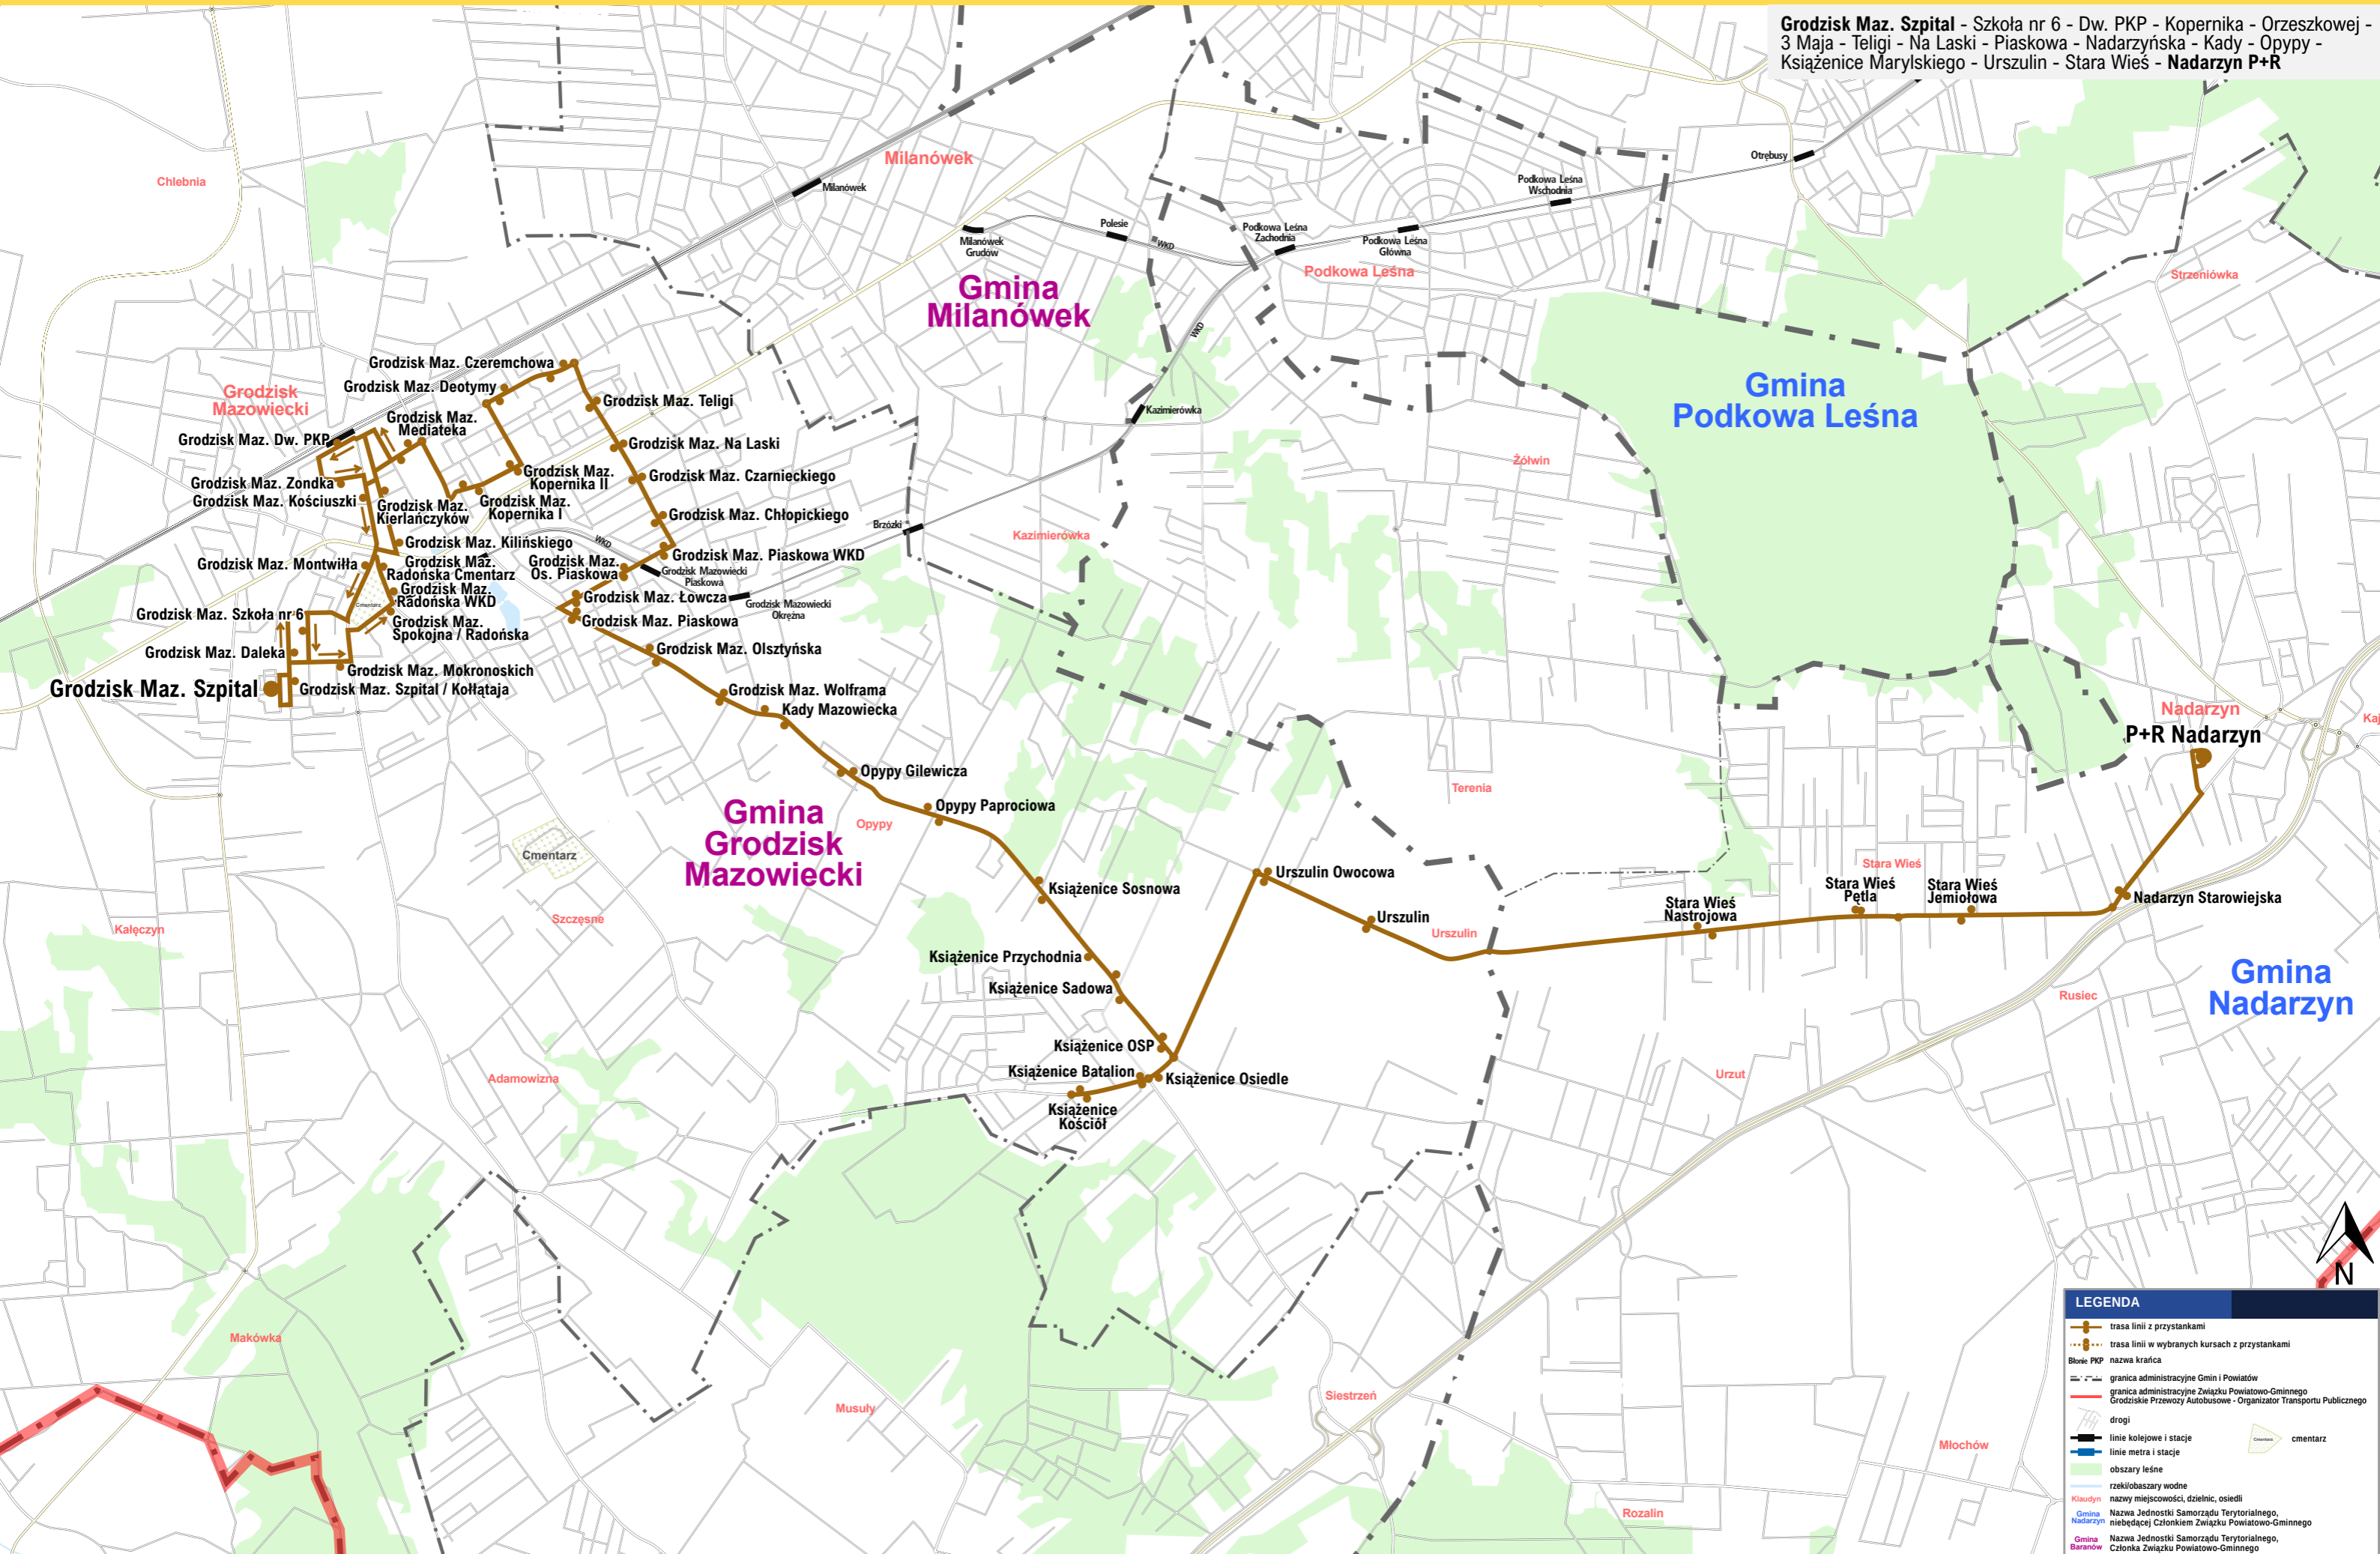

# TRASA LINII 29

Grodzisk Maz. Szpital - Szkoła nr 6 - Dw. PKP - Kopernika - Orzeszkowej - 3 Maja - Teligi - Na Laski - Piaskowa - Nadarzyńska - Kady - Opypy - Książenice Marylskiego - Urszulin - Stara Wieś - Nadarzyn P+R

**LEGENDA**

- trasa linii z przystankami
- trasa linii w wybranych kursach z przystankami
- Blonie PKP nazwa kranca
- granicznie administracyjne Gmin i Powiatów
- granicznie administracyjne Związku Powiatowo-Gminnego
- Grodziskie Przewozy Autobusowe - Organizator Transportu Publicznego
- drogi
- linie kolejowe i stacje
- linie metra i stacje
- obszary leśne
- rzeki/obaszary wodne
- Klaudyń nazwy miejscowości, dzielnic, osiedli
- Gmina Nadarzyn Nazwa Jednostki Samorządu Terytorialnego, niebędącej Członkiem Związku Powiatowo-Gminnego
- Gmina Baranów Nazwa Jednostki Samorządu Terytorialnego, Członka Związku Powiatowo-Gminnego
- cmentarz