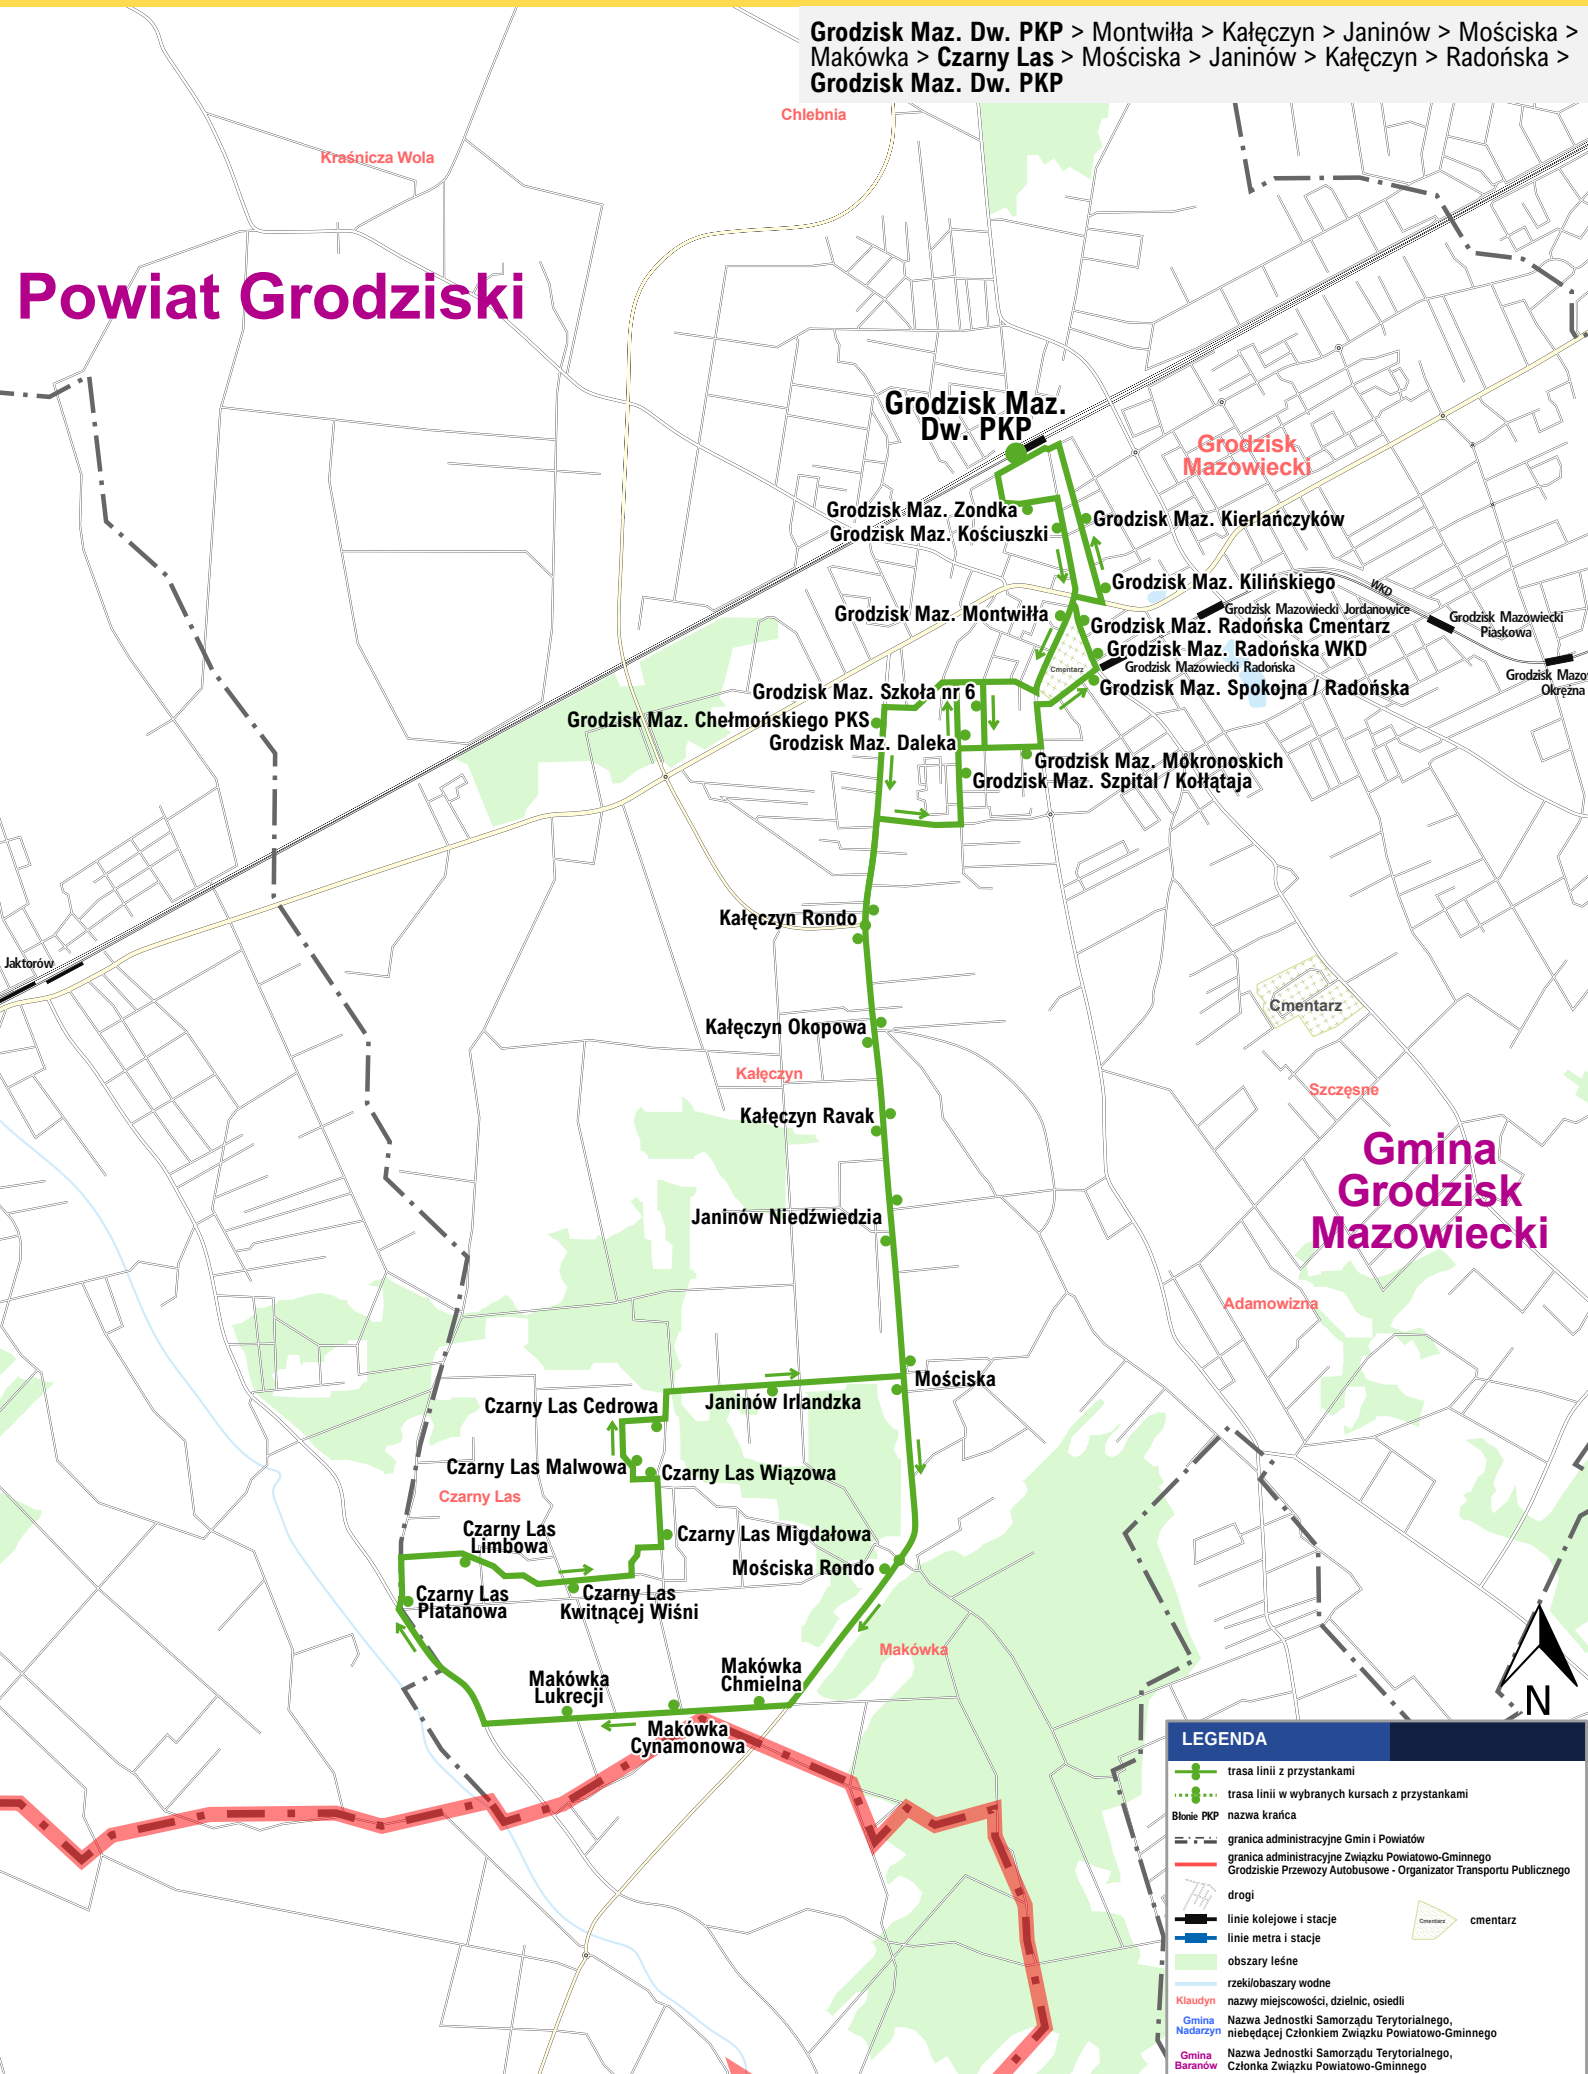

# TRASA LINII 28

Grodzisk Maz. Dw. PKP > Montwiła > Kałęczyn > Janinów > Mościska > Makówka > Czarny Las > Mościska > Janinów > Kałęczyn > Radońska > Grodzisk Maz. Dw. PKP

## Powiat Grodziski

## Gmina Grodzisk Mazowiecki

**LEGENDA**

- trasa linii z przystankami
- trasa linii w wybranych kursach z przystankami
- Blonie PKP nazwa krańca
- granica administracyjne Gmin i Powiatów
- granica administracyjne Związku Powiatowo-Gminnego
- Grodziskie Przewozy Autobusowe - Organizator Transportu Publicznego
- drogi
- linie kolejowe i stacje
- linie metra i stacje
- obszary leśne
- rzeki/obaszary wodne
- Klaudyn nazwy miejscowości, dzielnic, osiedli
- Gmina Nazwa Jednostki Samorządu Terytorialnego, niebędącej Członkiem Związku Powiatowo-Gminnego
- Nadarzyn Nazwa Jednostki Samorządu Terytorialnego, Członka Związku Powiatowo-Gminnego
- Gmina Baranów Nazwa Jednostki Samorządu Terytorialnego, Członka Związku Powiatowo-Gminnego
- Cmentarz cmentarz