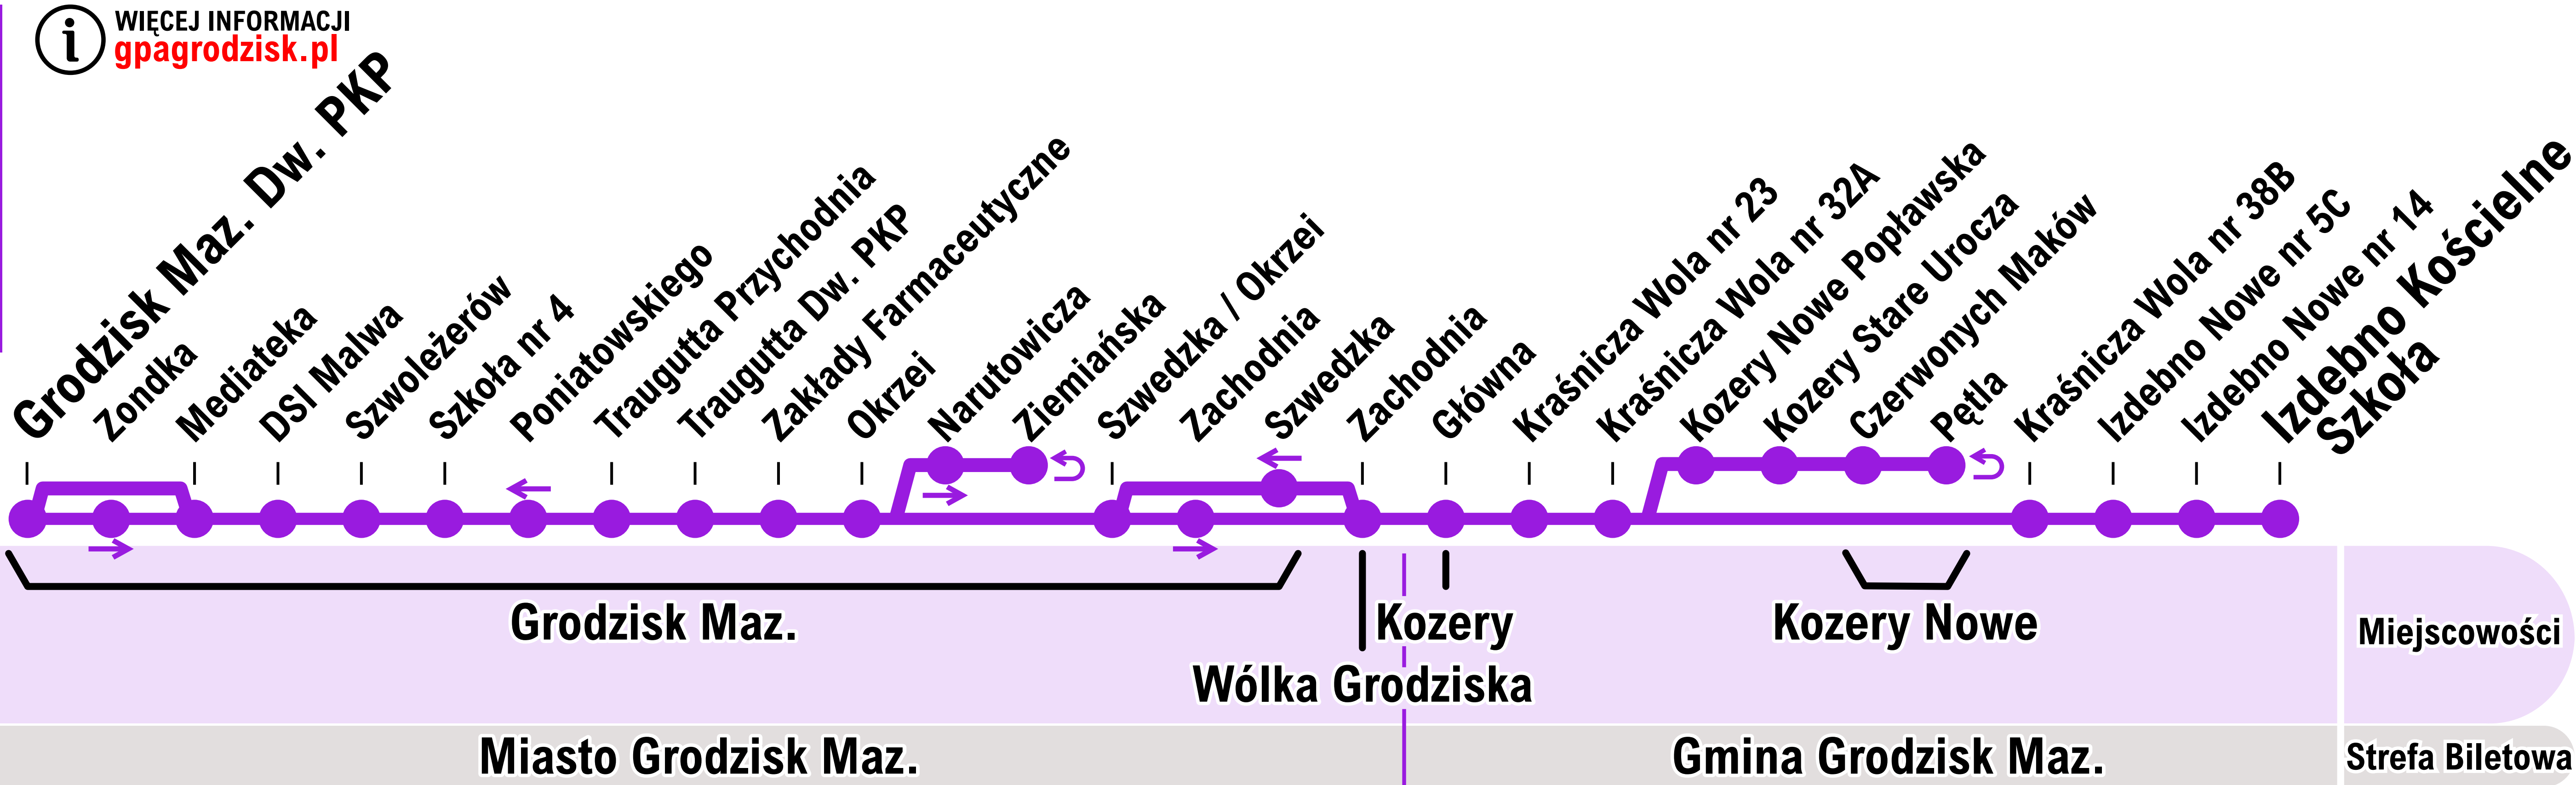

25

- Przystanek
- ➔ Przystanek w jednym kierunku
- ↻ podjazd pod przystanek w obu kierunkach

25

GRODZISK MAZ. DW. PKP
TRAUGUTTA DW. PKP SZKOŁA NR 4
NARUTOWICZA KRAŚNICZA WOLA
KOZERY NOWE IZDEBNO NOWE
IZDEBNO KOŚCIELNE CEGŁÓW ŻABY
BOŻA WOLA SZKOŁA

25

WIĘCEJ INFORMACJI
gpagrodzisk.pl

25

GRODZISK MAZ. DW. PKP
TRAUGUTTA DW. PKP SZKOŁA NR 4
NARUTOWICZA KRAŚNICZA WOLA
KOZERY NOWE IZDEBNO NOWE
IZDEBNO KOŚCIELNE SZKOŁA