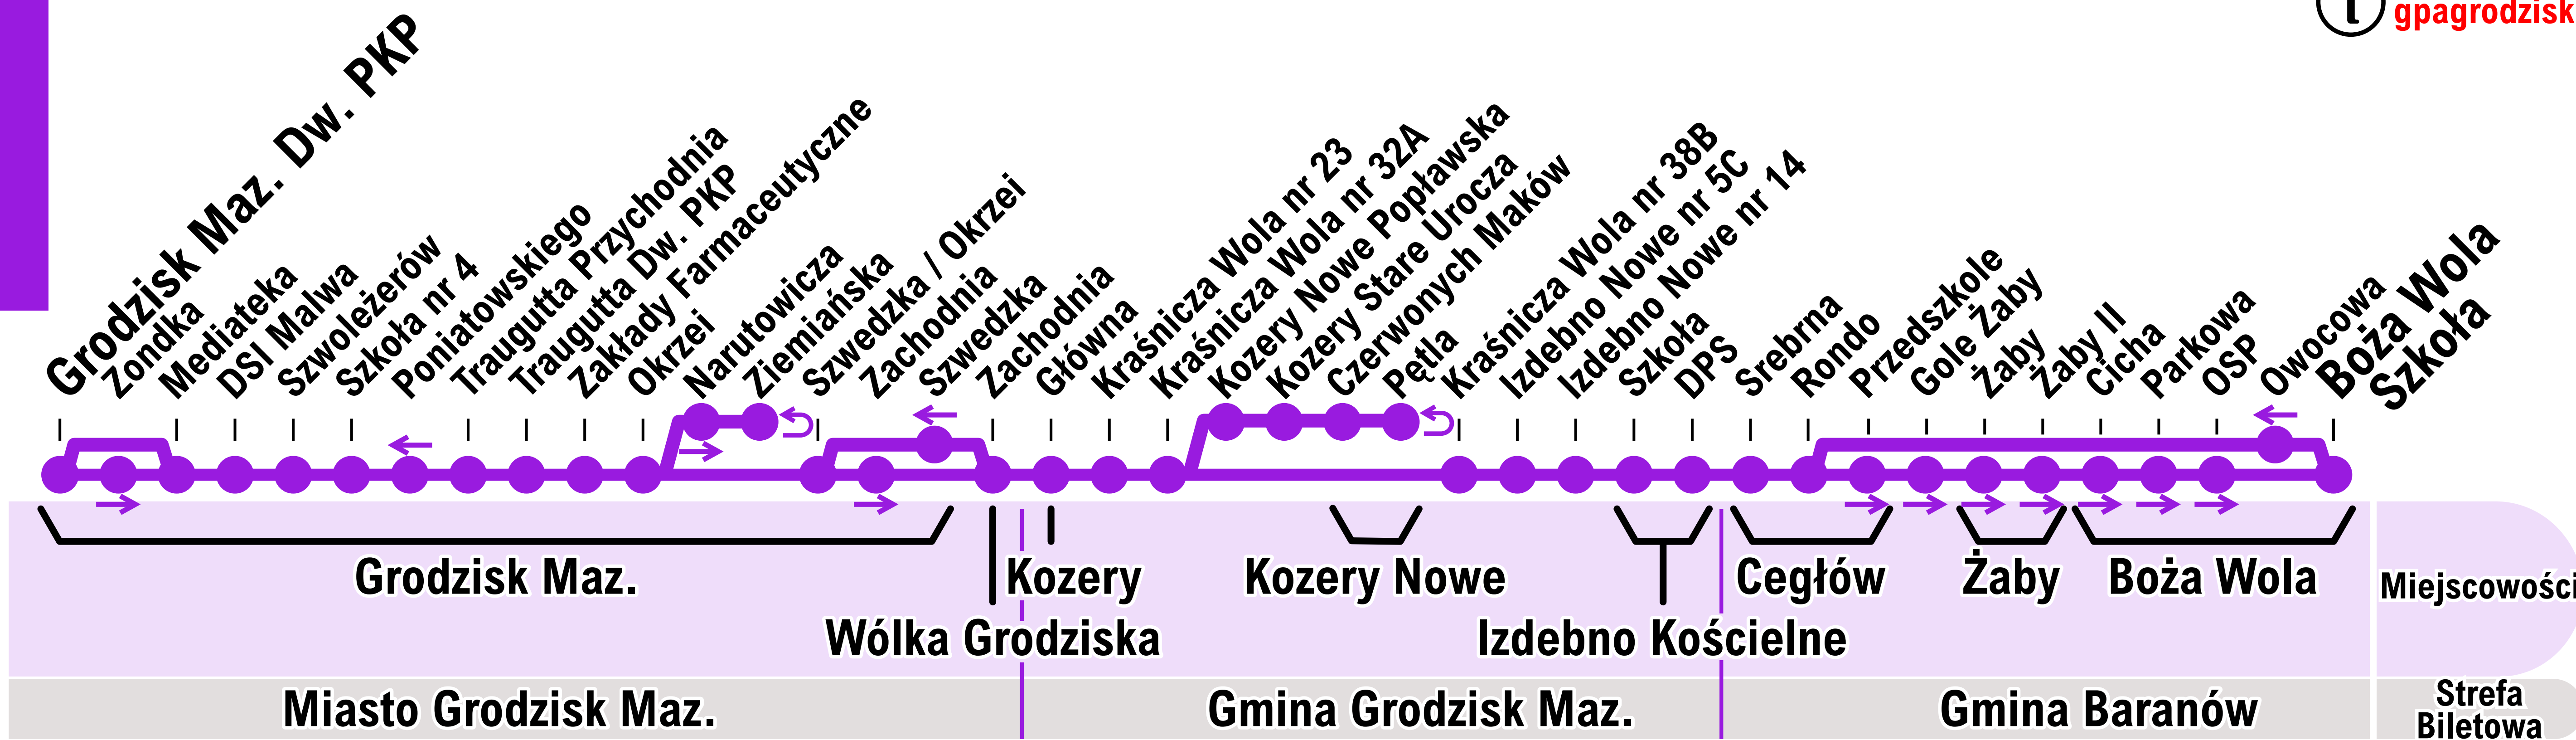

25

- Przystanek
- ➔ Przystanek w jednym kierunku
- ↻ podjazd pod przystanek w obu kierunkach

25

GRODZISK MAZ. DW. PKP
TRAUGUTTA DW. PKP SZKOŁA NR 4
NARUTOWICZA KRAŚNICZA WOLA
KOZERY NOWE IZDEBNO NOWE
IZDEBNO KOŚCIELNE CEGŁÓW ŻABY
BOŻA WOLA SZKOŁA

25

WIĘCEJ INFORMACJI
gpagrodzisk.pl

25

GRODZISK MAZ. DW. PKP
TRAUGUTTA DW. PKP SZKOŁA NR 4
NARUTOWICZA KRAŚNICZA WOLA
KOZERY NOWE IZDEBNO NOWE
IZDEBNO KOŚCIELNE SZKOŁA