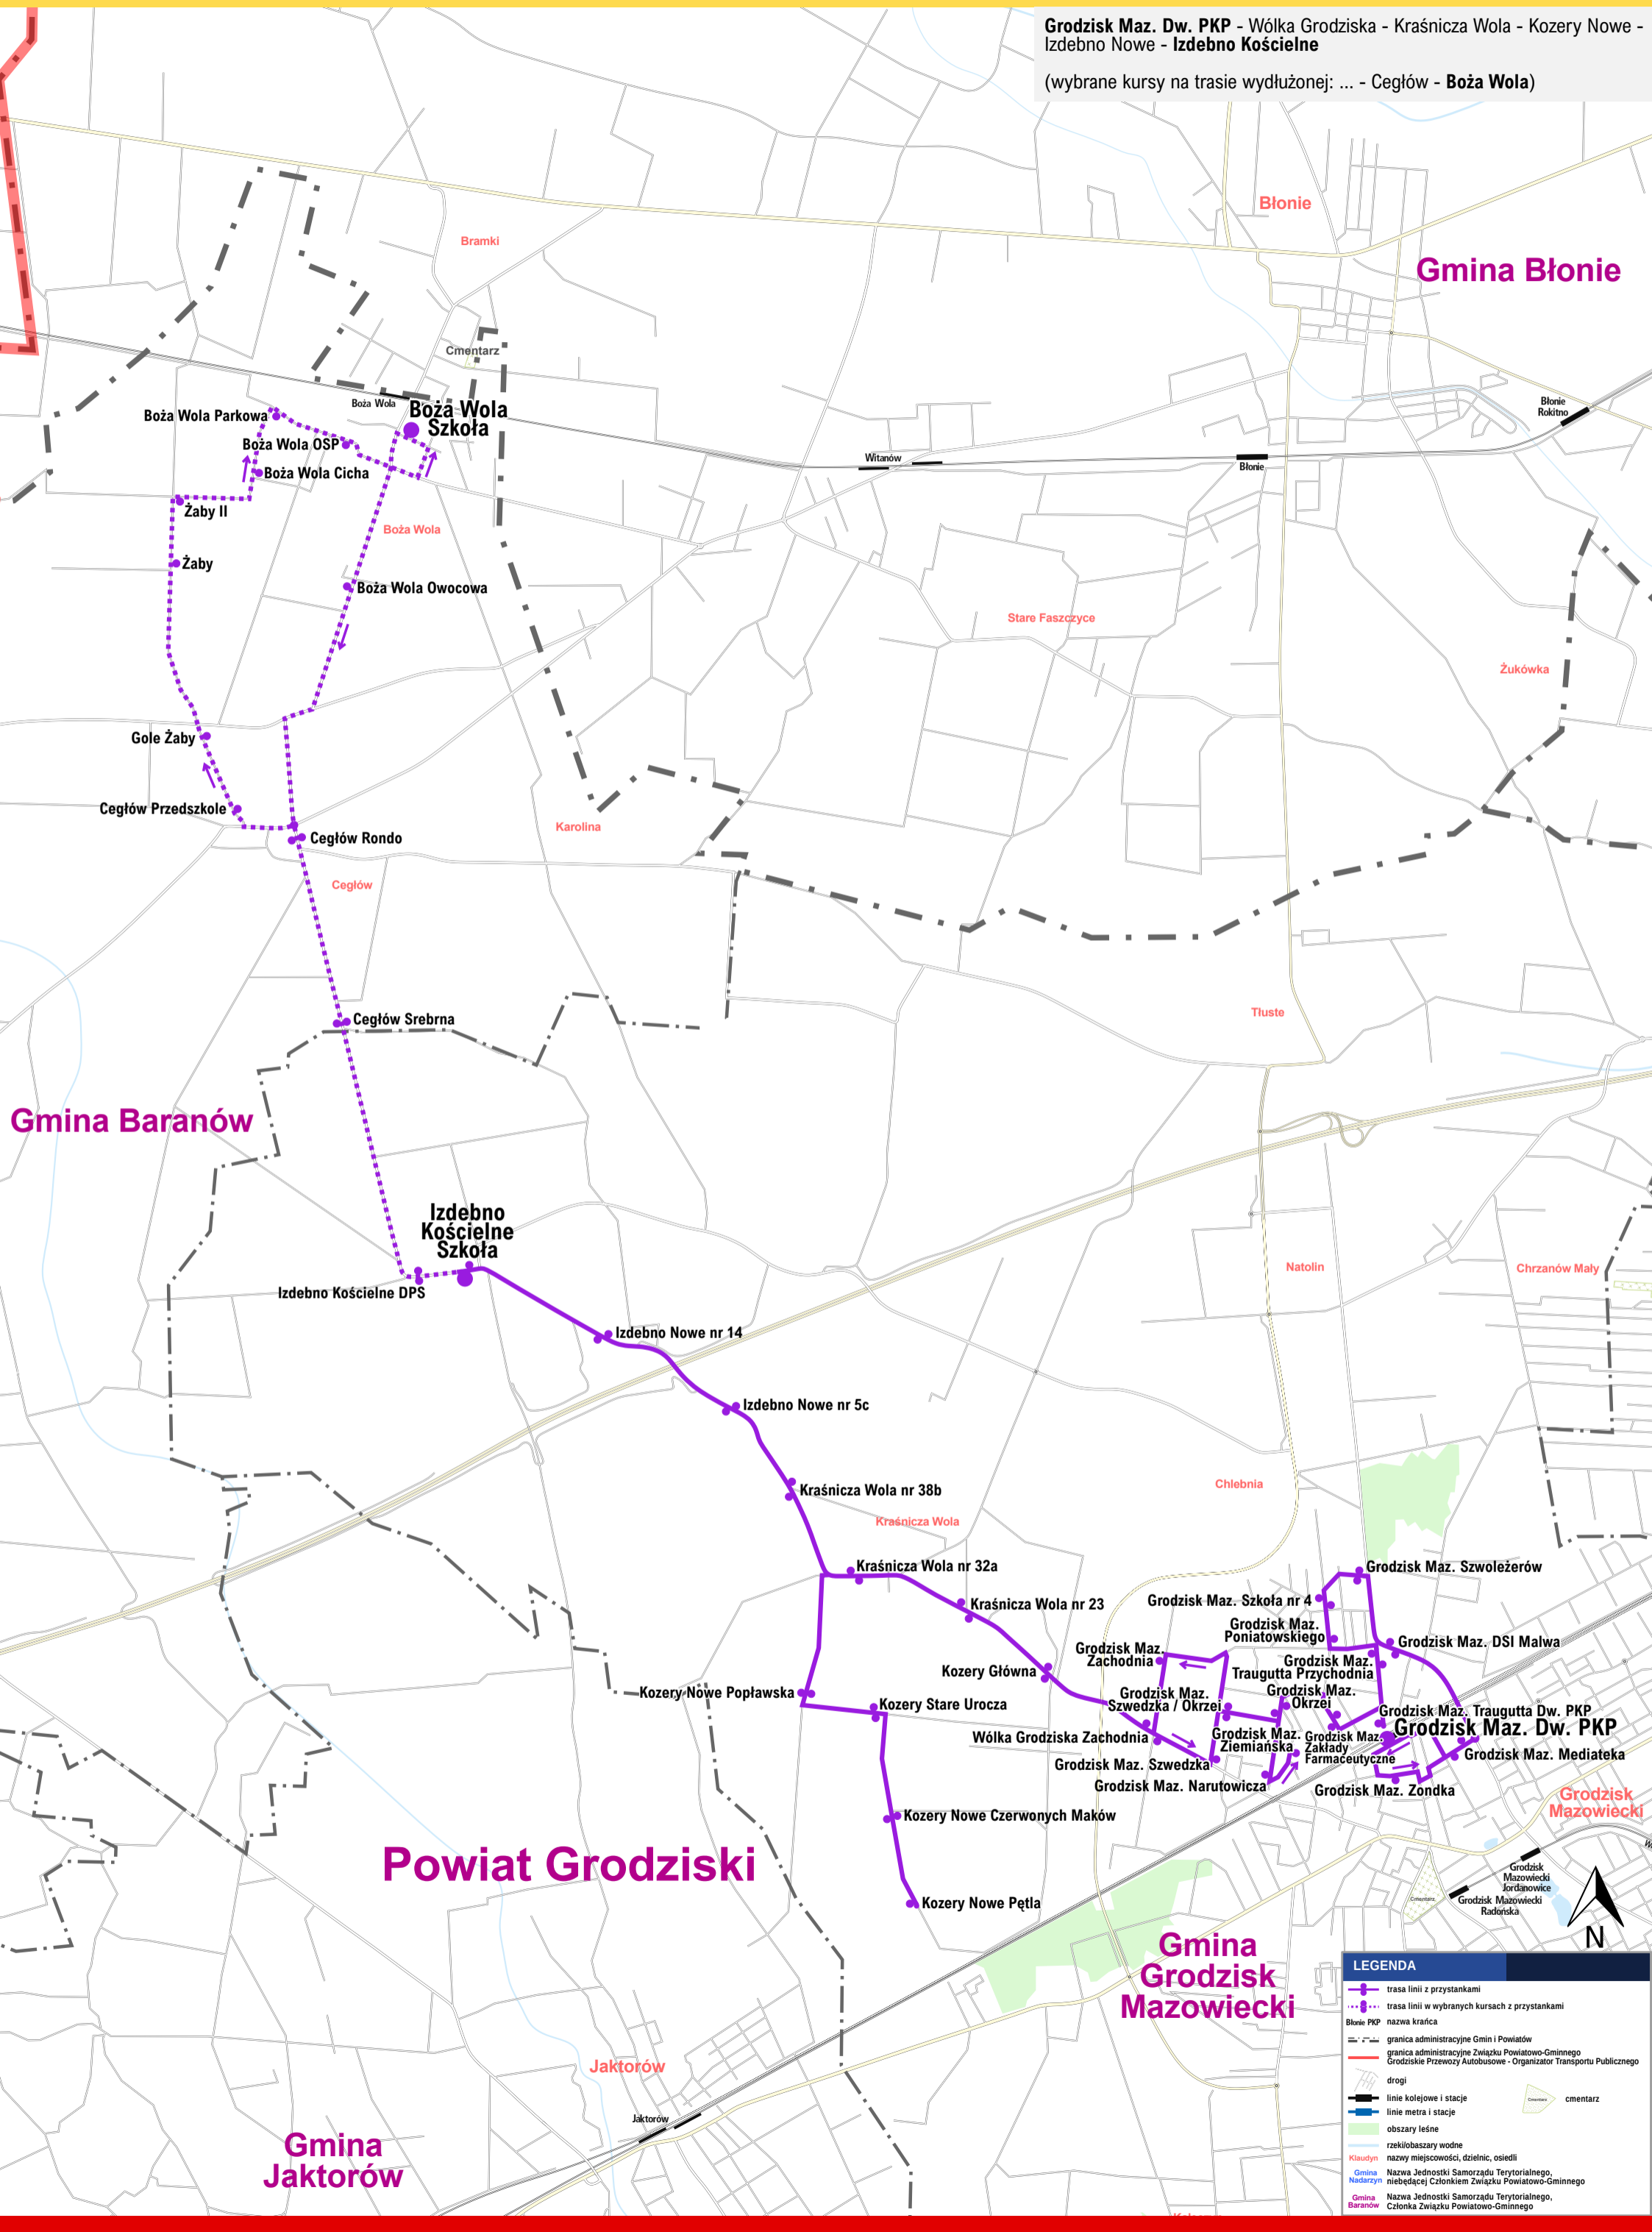

# TRASA LINII 25

Grodzisk Maz. Dw. PKP - Wólka Grodziska - Krańcicza Wola - Kozery Nowe - Izdebno Nowe - Izdebno Kościelne

(wybrane kursy na trasie wydłużonej: ... - Ceglów - Boża Wola)

Gmina Błonie

Gmina Baranów

Powiat Grodziski

Gmina Grodzisk Mazowiecki

Gmina Jaktorów

**LEGENDA**

- trasa linii z przystankami
- trasa linii w wybranych kursach z przystankami
- Błonie PKP
- nazwa krańca
- granica administracyjne Gmin i Powiatów
- granica administracyjne Związku Powiatowo-Gminnego
- Grodziskie Przewozy Autobusowe - Organizator Transportu Publicznego
- drogi
- linie kolejowe i stacje
- linie metra i stacje
- obszary leśne
- rzeki/obszary wodne
- Klaudyń
- Gmina Naderzyn
- Gmina Baranów
- nazwy miejscowości, dzielnic, osiedli
- Nazwa Jednostki Samorządu Terytorialnego, niebędącej Członkiem Związku Powiatowo-Gminnego
- Nazwa Jednostki Samorządu Terytorialnego, Członka Związku Powiatowo-Gminnego