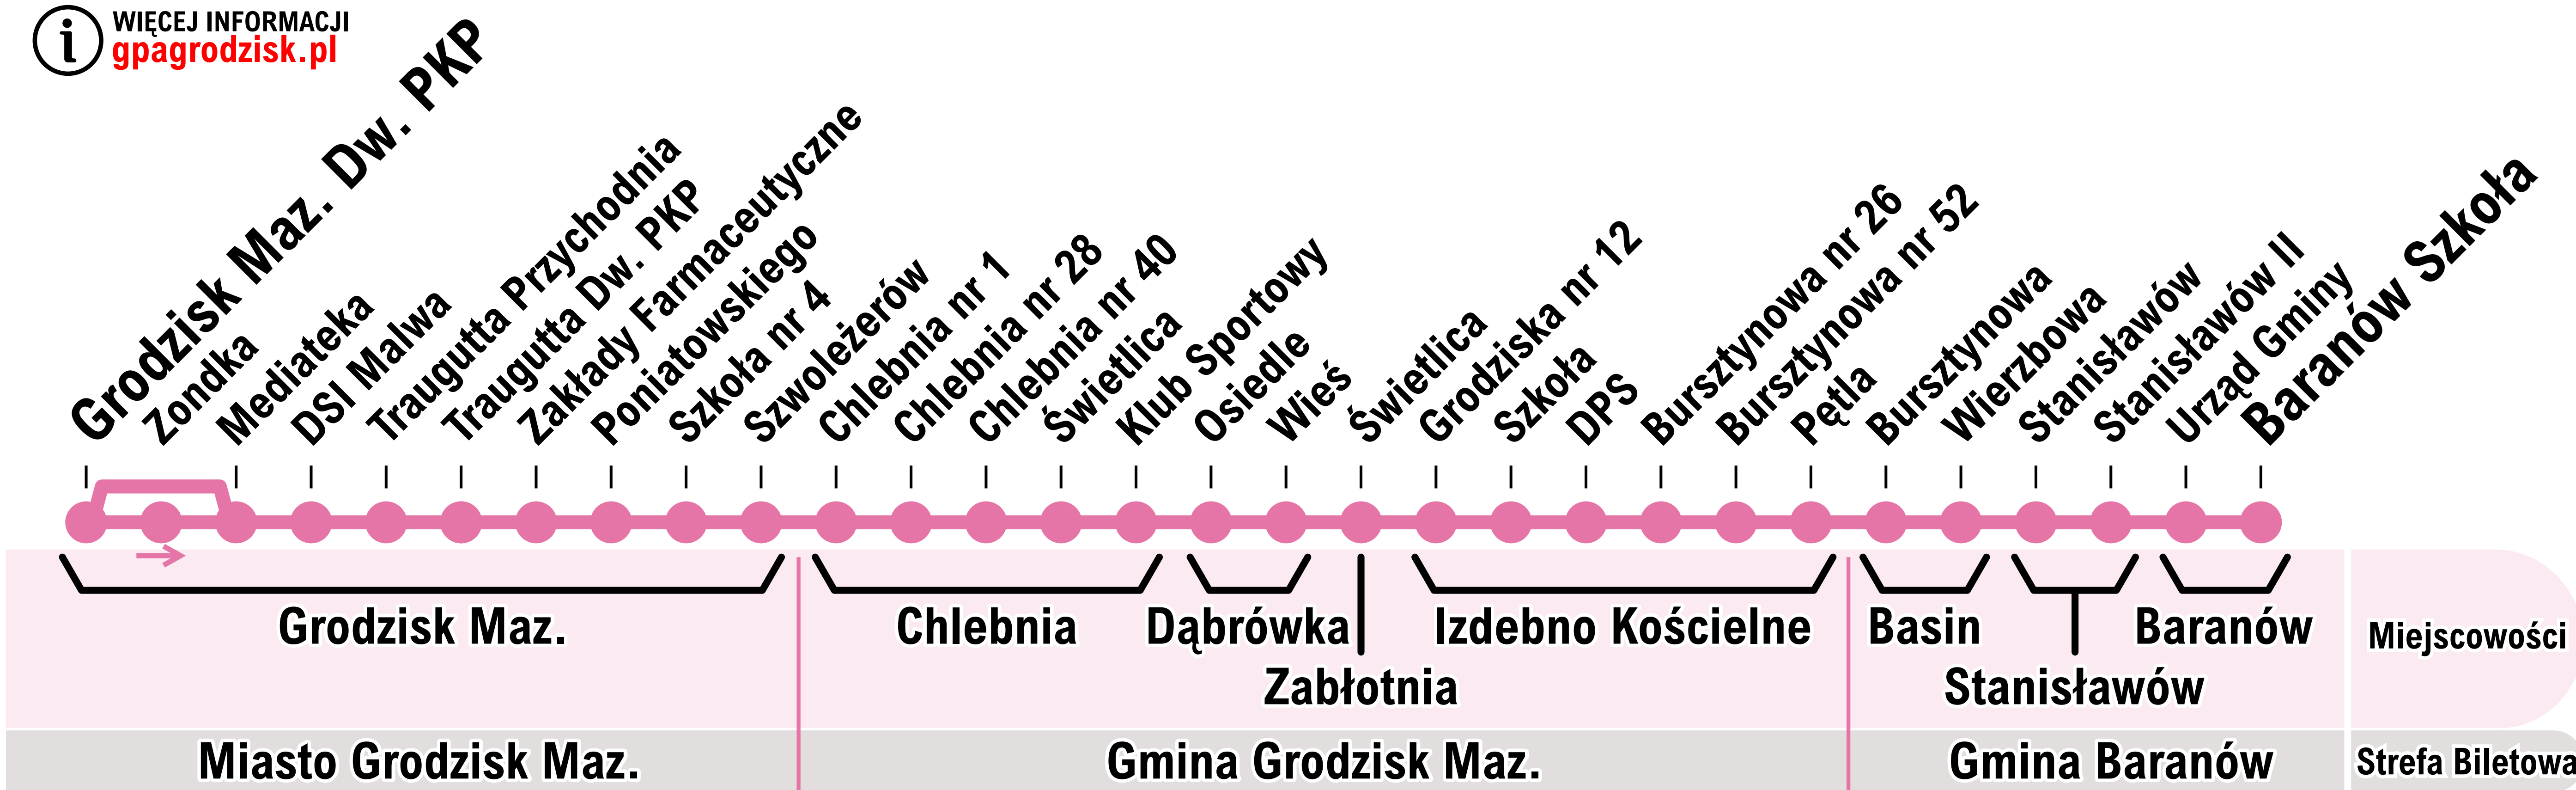

24

i WIĘCEJ INFORMACJI
gpagrodzisk.pl

- Przystanek
- ➔ Przystanek w jednym kierunku

24

GRODZISK MAZ. DW. PKP

TRAUGUTTA DW. PKP SZKOŁA NR 4

CHLEBNA DĄBRÓWKA

IZDEBNO KOŚCIELNE STANISŁAWÓW

BARANÓW SZKOŁA

24

 WIĘCEJ INFORMACJI
gpagrodzisk.pl

-  Przystanek
-  Przystanek w jednym kierunku

24

GRODZISK MAZ. DW. PKP
TRAUGUTTA DW. PKP
SZKOŁA NR 4 CHLEBNIA
DĄBRÓWKA
IZDEBNO KOŚCIELNE PĘTLA