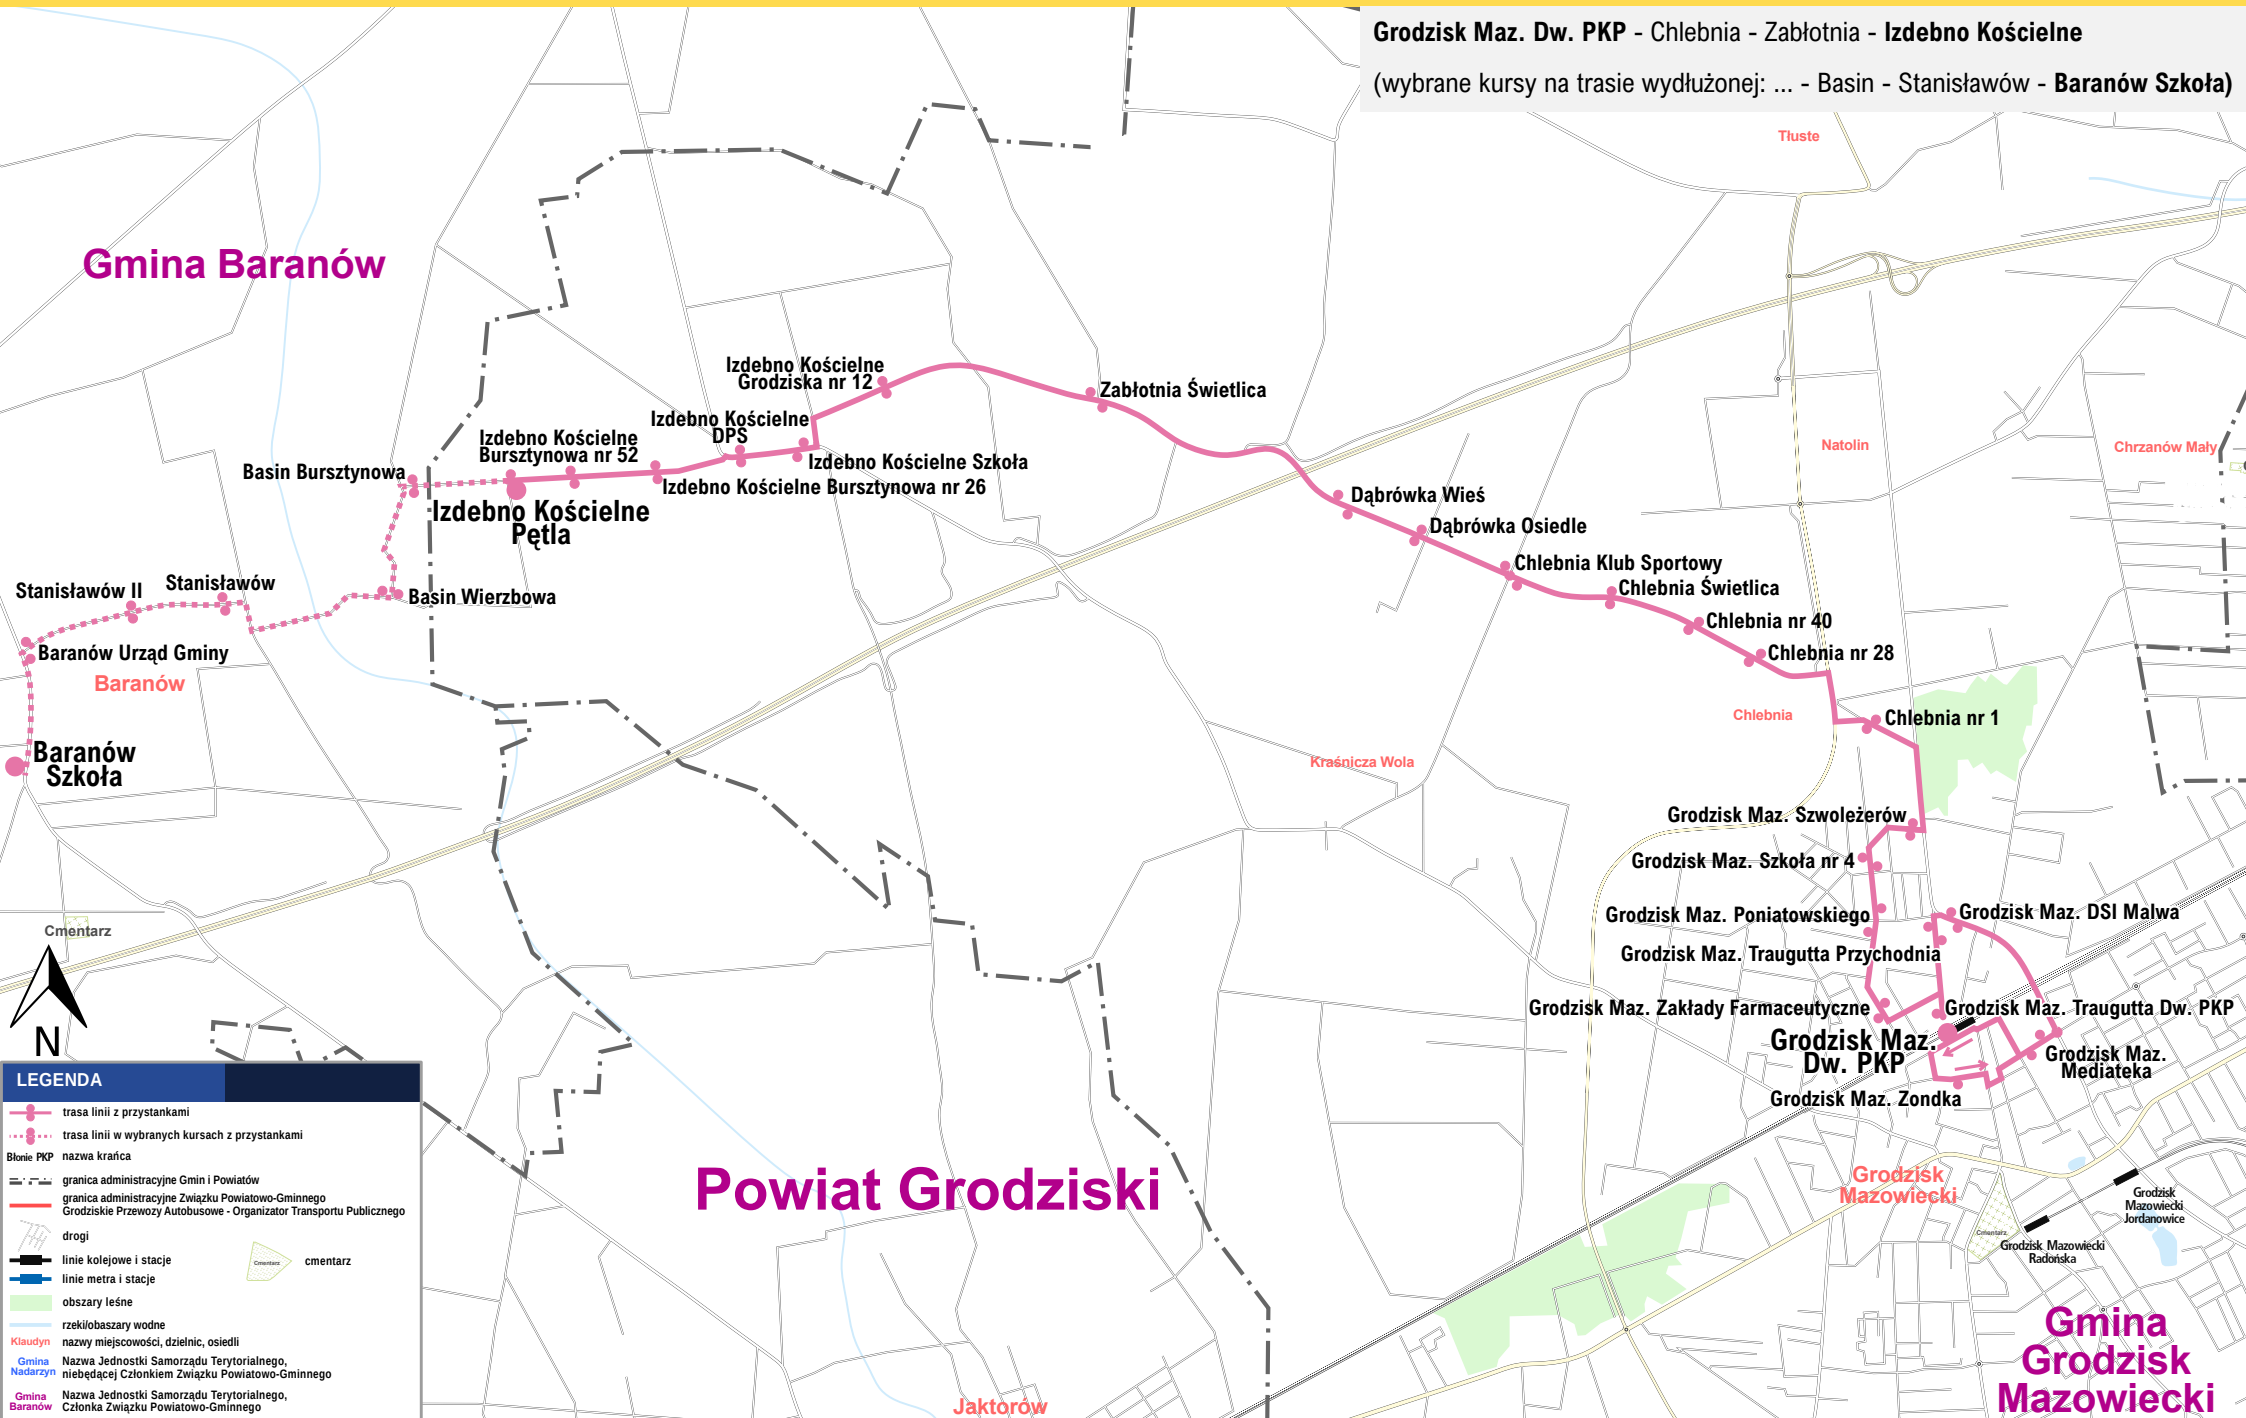

TRASA LINII 24

Grodzisk Maz. Dw. PKP - Chlebnia - Zabłotnia - Izdebno Kościelne

(wybrane kursy na trasie wydłużonej: ... - Basin - Stanisławów - Baranów Szkoła)

LEGENDA

- trasa linii z przystankami
- trasa linii w wybranych kursach z przystankami
- Blonie PKP nazwa krańca
- granica administracyjne Gmin i Powiatów
- granica administracyjne Związku Powiatowo-Gminnego
- Grodziskie Przewozy Autobusowe - Organizator Transportu Publicznego
- drogi
- linie kolejowe i stacje
- linie metra i stacje
- obszary leśne
- rzeki/obszary wodne
- Klaudyn nazwy miejscowości, dzielnic, osiedli
- Gmina Nadarzyn Nazwa Jednostki Samorządu Terytorialnego, niebędącej Członkiem Związku Powiatowo-Gminnego
- Gmina Baranów Nazwa Jednostki Samorządu Terytorialnego, Członka Związku Powiatowo-Gminnego
- cmentarz