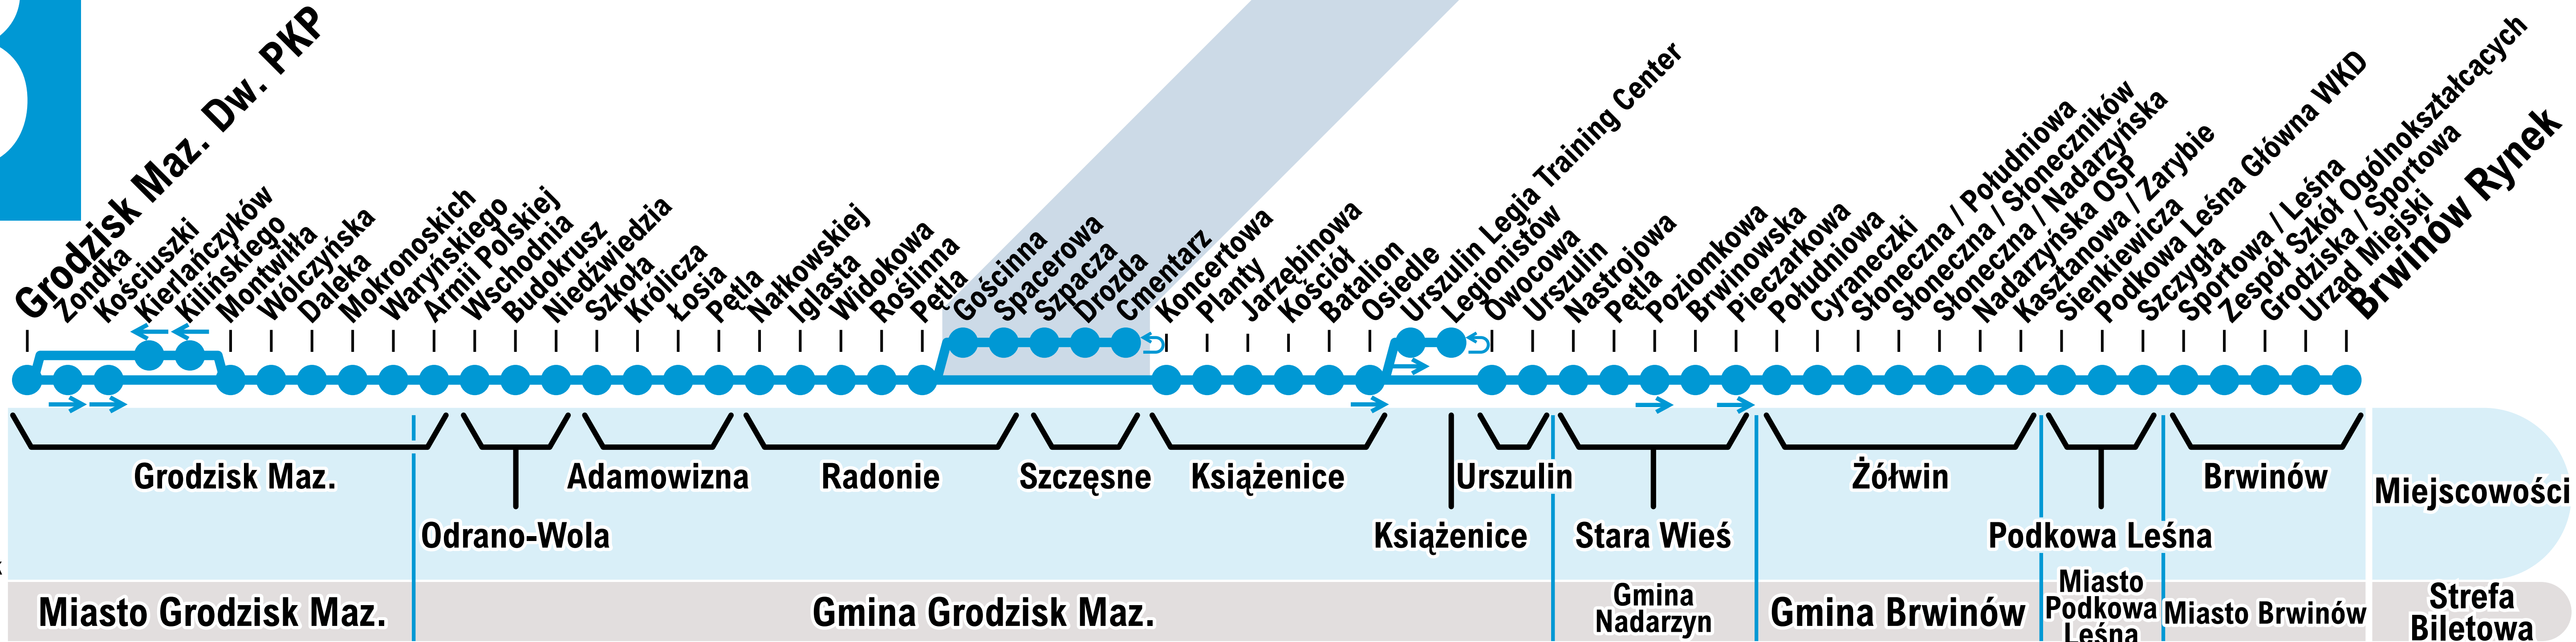

23

WIĘCEJ INFORMACJI
gpagrodzisk.pl

w wybranych kursach

- Przystanek
- ➔ Przystanek w jednym kierunku
- ↻ podjazd pod przystanek w obu kierunkach

23

GRODZISK MAZ. DW. PKP

MONTWIŁŁA ADAMOWIZNA

RADONIE KSIĄŻENICE URSZULIN

STARA WIEŚ ŻÓŁWIN

PODKOWA LEŚNA BRWINÓW RYNEK