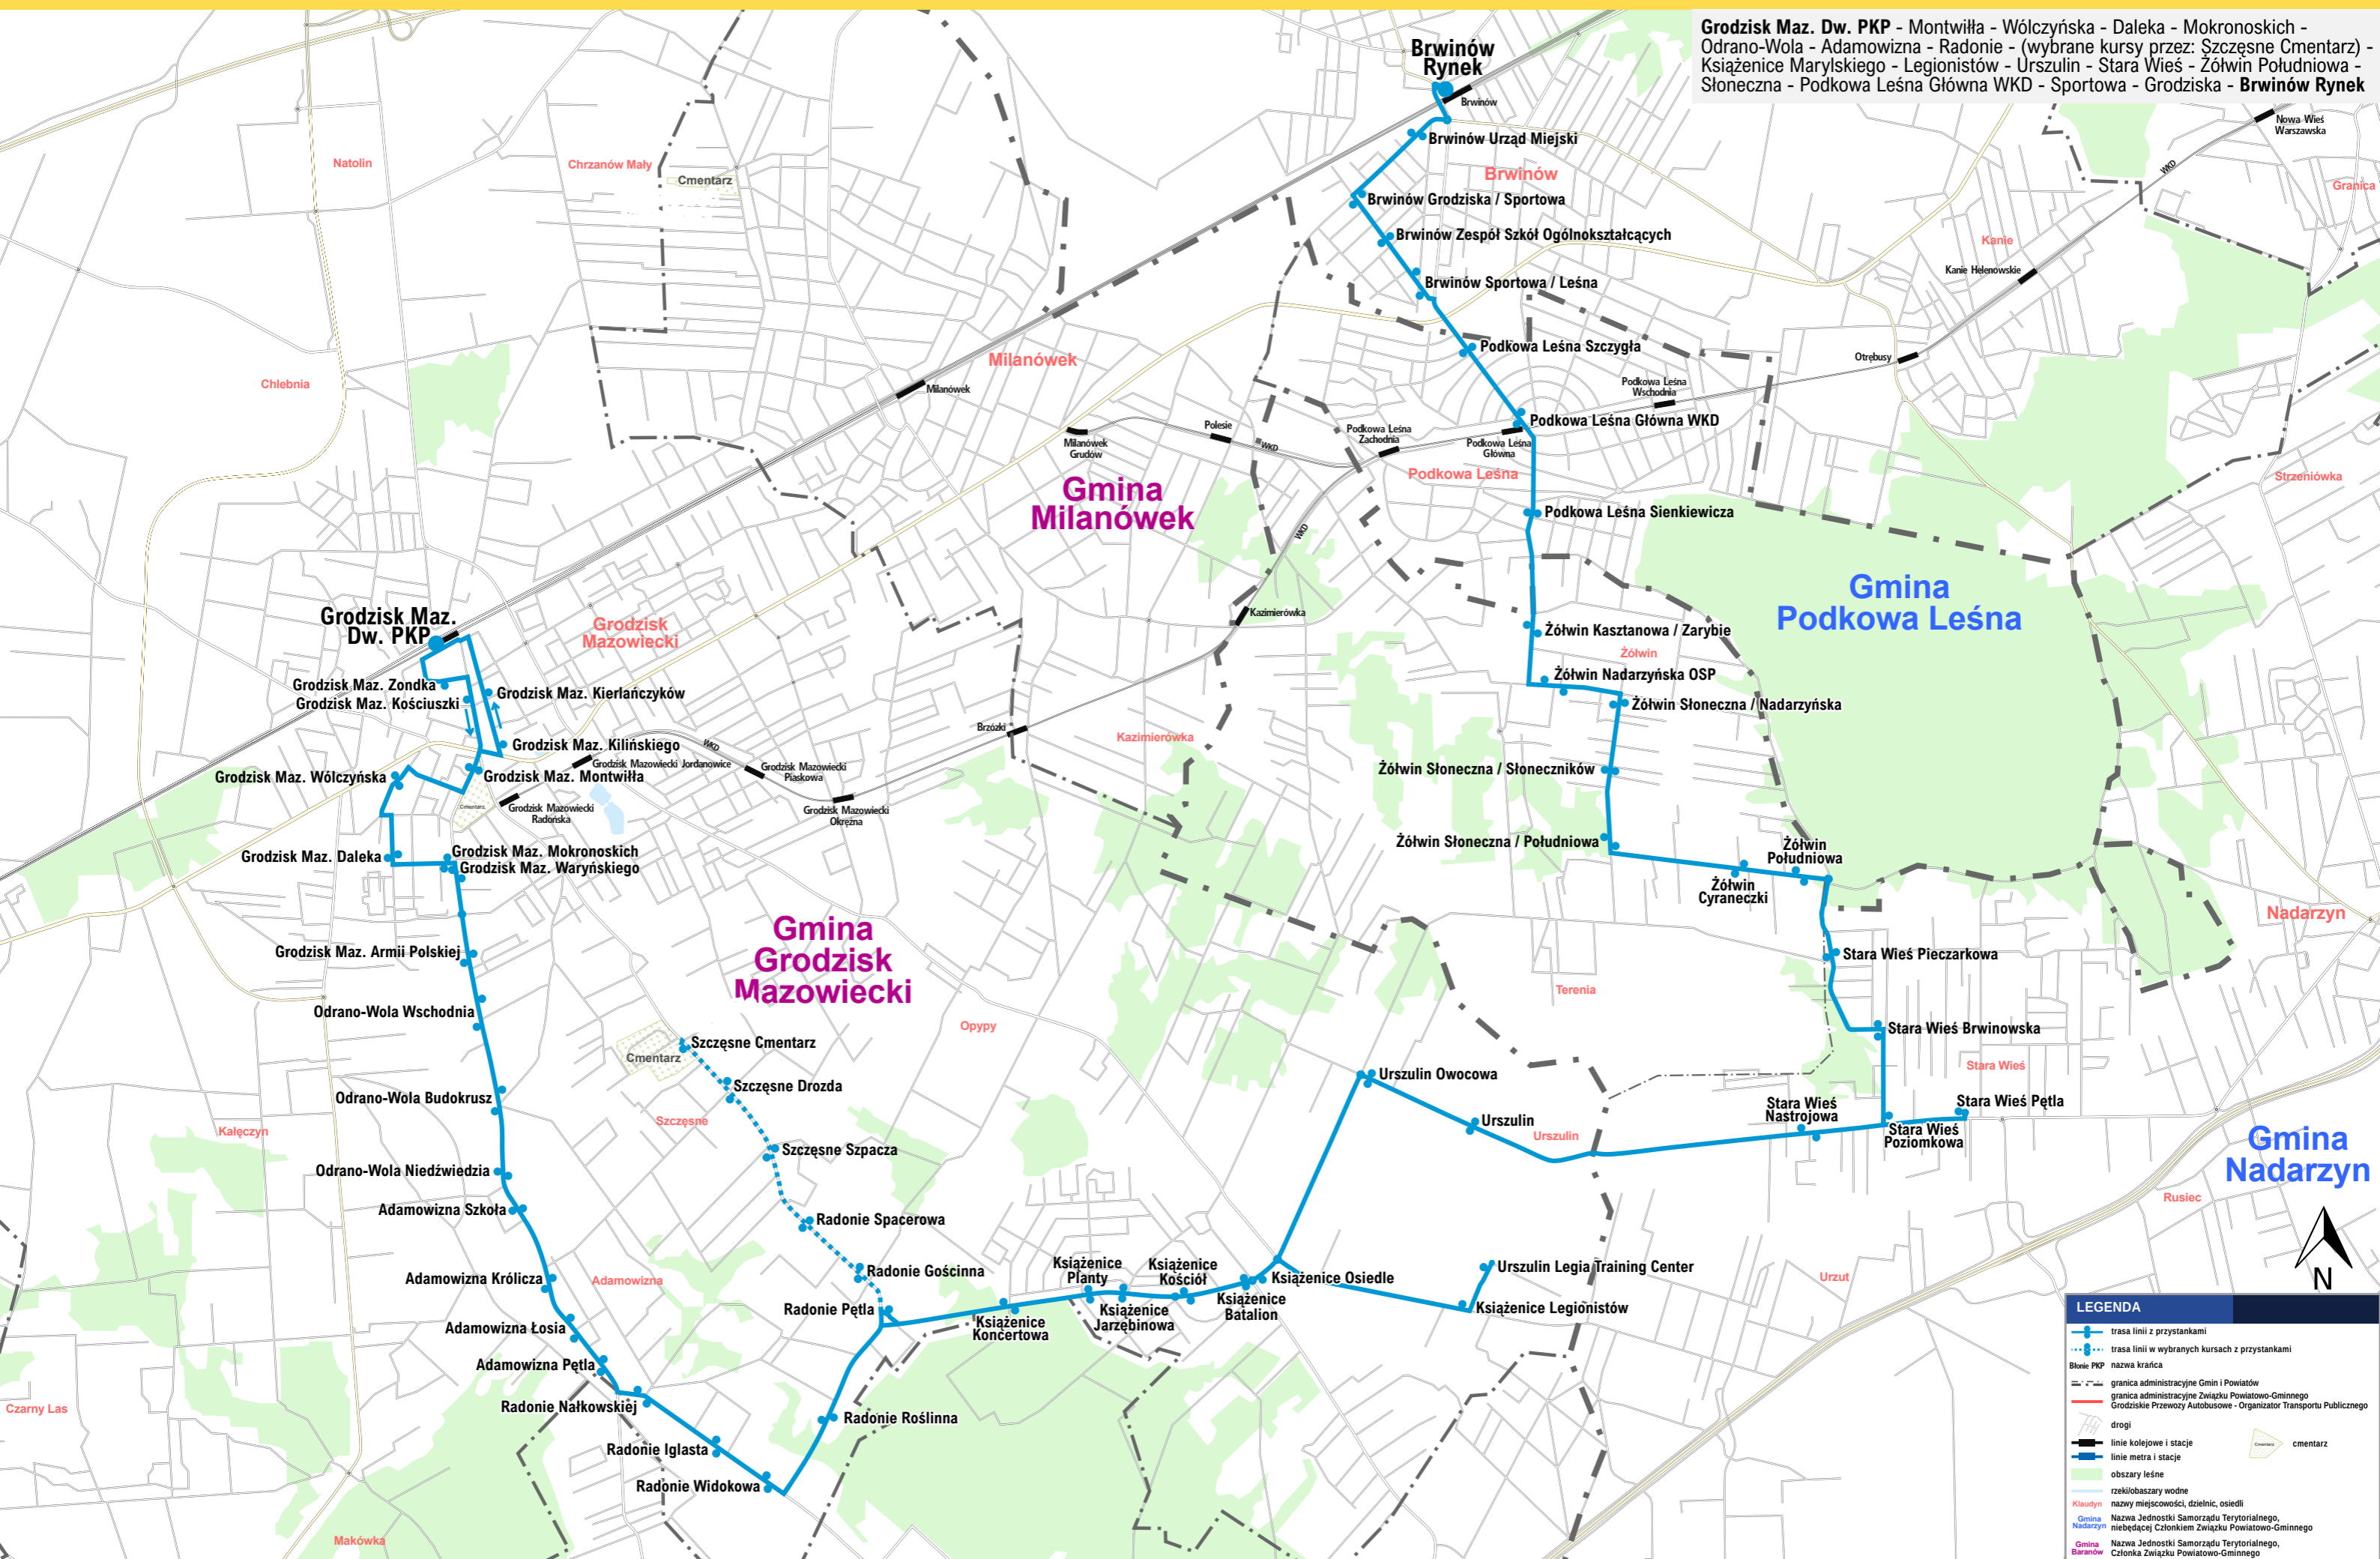

# TRASA LINII 23

Grodzisk Maz. Dw. PKP - Montwiła - Wólczyńska - Daleka - Mokronoskich - Odrano-Wola - Adamowizna - Radonie - (wybrane kursy przez: Szczęsne Cmentarz) - Książenice Marylskiego - Legionistów - Urszulin - Stara Wieś - Żółwin Południowa - Słoneczna - Podkowa Leśna Główna WKD - Sportowa - Grodziska - Brwinów Rynek

**LEGENDA**

- trasa linii z przystankami
- trasa linii w wybranych kursach z przystankami
- Błonie PKP nazwa krańca
- graniczne administracyjne Gmin i Powiatów
- graniczne administracyjne Związku Powiatowo-Gminnego
- Grodziskie Przewozy Autobusowe - Organizator Transportu Publicznego
- drogi
- linie kolejowe i stacje
- linie metra i stacje
- obszary leśne
- rzeki/obozary wodne
- Klaudyń nazwy miejscowości, dzielnic, osiedli
- Gmina Nadarzyn nazwa Jednostki Samorządu Terytorialnego, niebędącej Członkiem Związku Powiatowo-Gminnego
- Gmina Baranów nazwa Jednostki Samorządu Terytorialnego, Członka Związku Powiatowo-Gminnego
- cmentarz