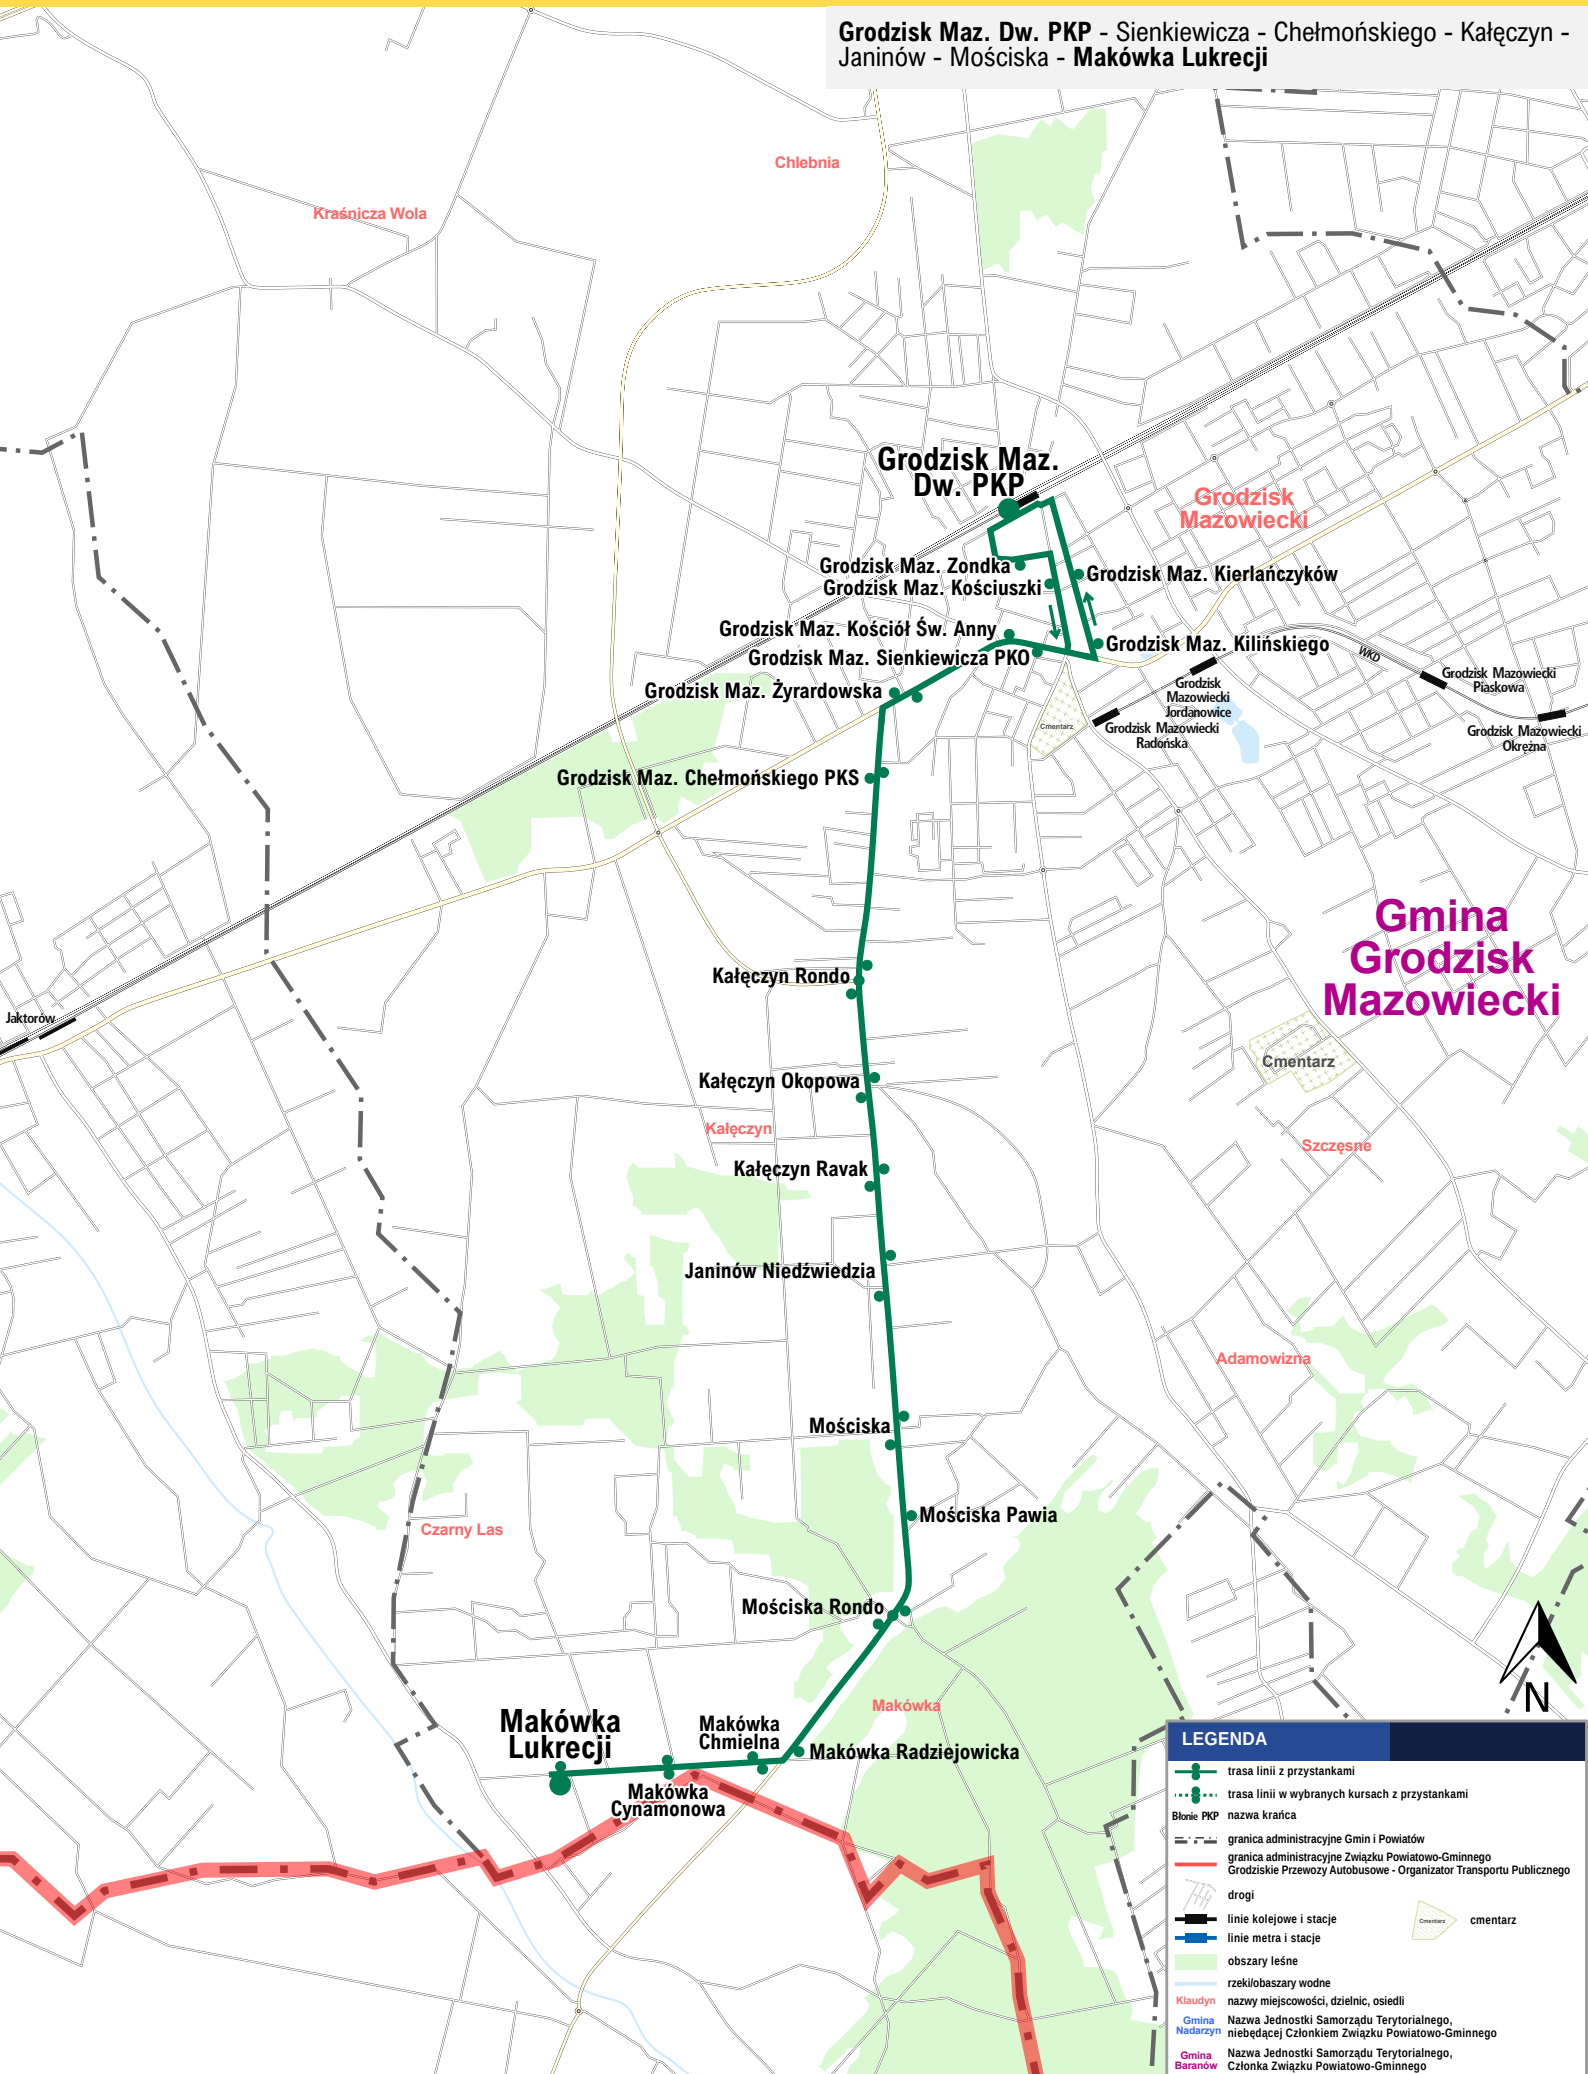

TRASA LINII 22

Grodzisk Maz. Dw. PKP - Sienkiewicza - Chelmońskiego - Kałęczyn - Janinów - Mościska - Makówka Lukrecji

Gmina Grodzisk Mazowiecki

LEGENDA

- trasa linii z przystankami
- trasa linii w wybranych kursach z przystankami
- Blonie PKP nazwa krańca
- granicza administracyjne Gmin i Powiatów
- granicza administracyjne Związku Powiatowo-Gminnego
- Grodziskie Przewozy Autobusowe - Organizator Transportu Publicznego
- drogi
- linie kolejowe i stacje
- linie metra i stacje
- obszary leśne
- rzeki i baszary wodne
- Klaudyn nazwy miejscowości, dzielnic, osiedli
- Gmina Nadarzyn Nazwa Jednostki Samorządu Terytorialnego, niebędącej Członkiem Związku Powiatowo-Gminnego
- Gmina Baranów Nazwa Jednostki Samorządu Terytorialnego, Członka Związku Powiatowo-Gminnego
- cmentarz