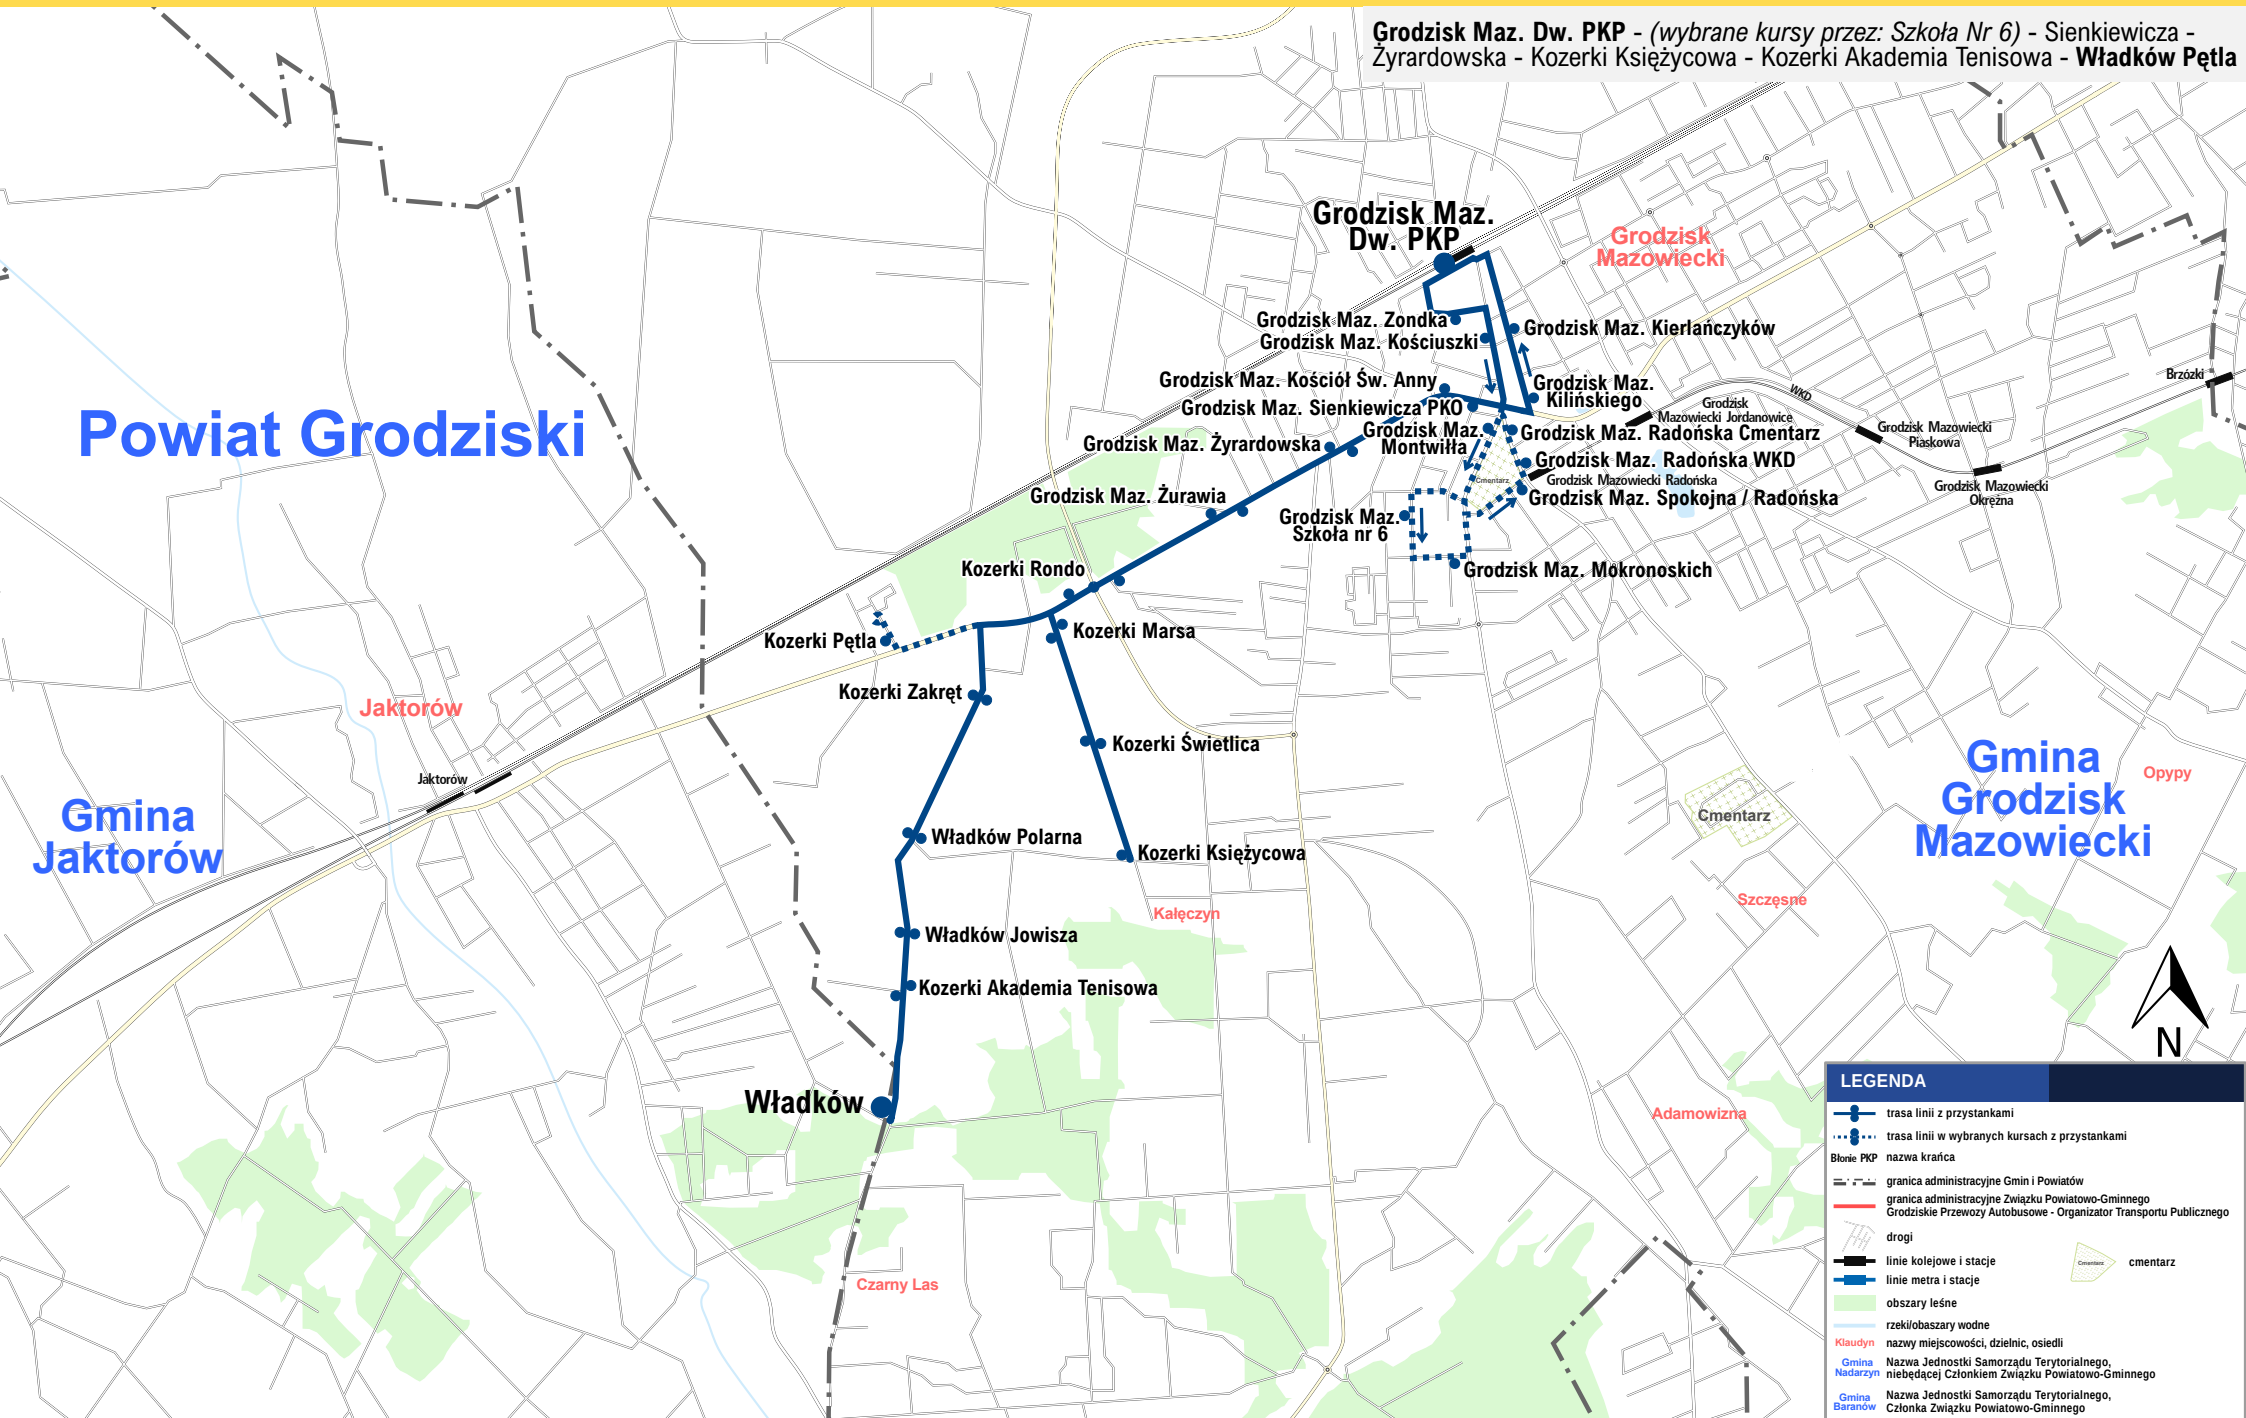

TRASA LINII 21

Grodzisk Maz. Dw. PKP - (wybrane kursy przez: Szkoła Nr 6) - Sienkiewicza - Żyrardowska - Kozerki Księżycowa - Kozerki Akademia Tenisowa - Władków Pętla

LEGENDA	
	trasa linii z przystankami
	trasa linii w wybranych kursach z przystankami
	Blokie PKP nazwa krańca
	granica administracyjne Gmin i Powiatów
	granica administracyjne Związku Powiatowo-Gminnego
	drogi
	linie kolejowe i stacje
	linie metra i stacje
	obszary leśne
	rzeki/obszary wodne
	Klaudyń nazwy miejscowości, dzielnic, osiedli
	Gmina Nadarzyn Nazwa Jednostki Samorządu Terytorialnego, niebędącej Członkiem Związku Powiatowo-Gminnego
	Gmina Baranów Nazwa Jednostki Samorządu Terytorialnego, Członka Związku Powiatowo-Gminnego
	cmentarz