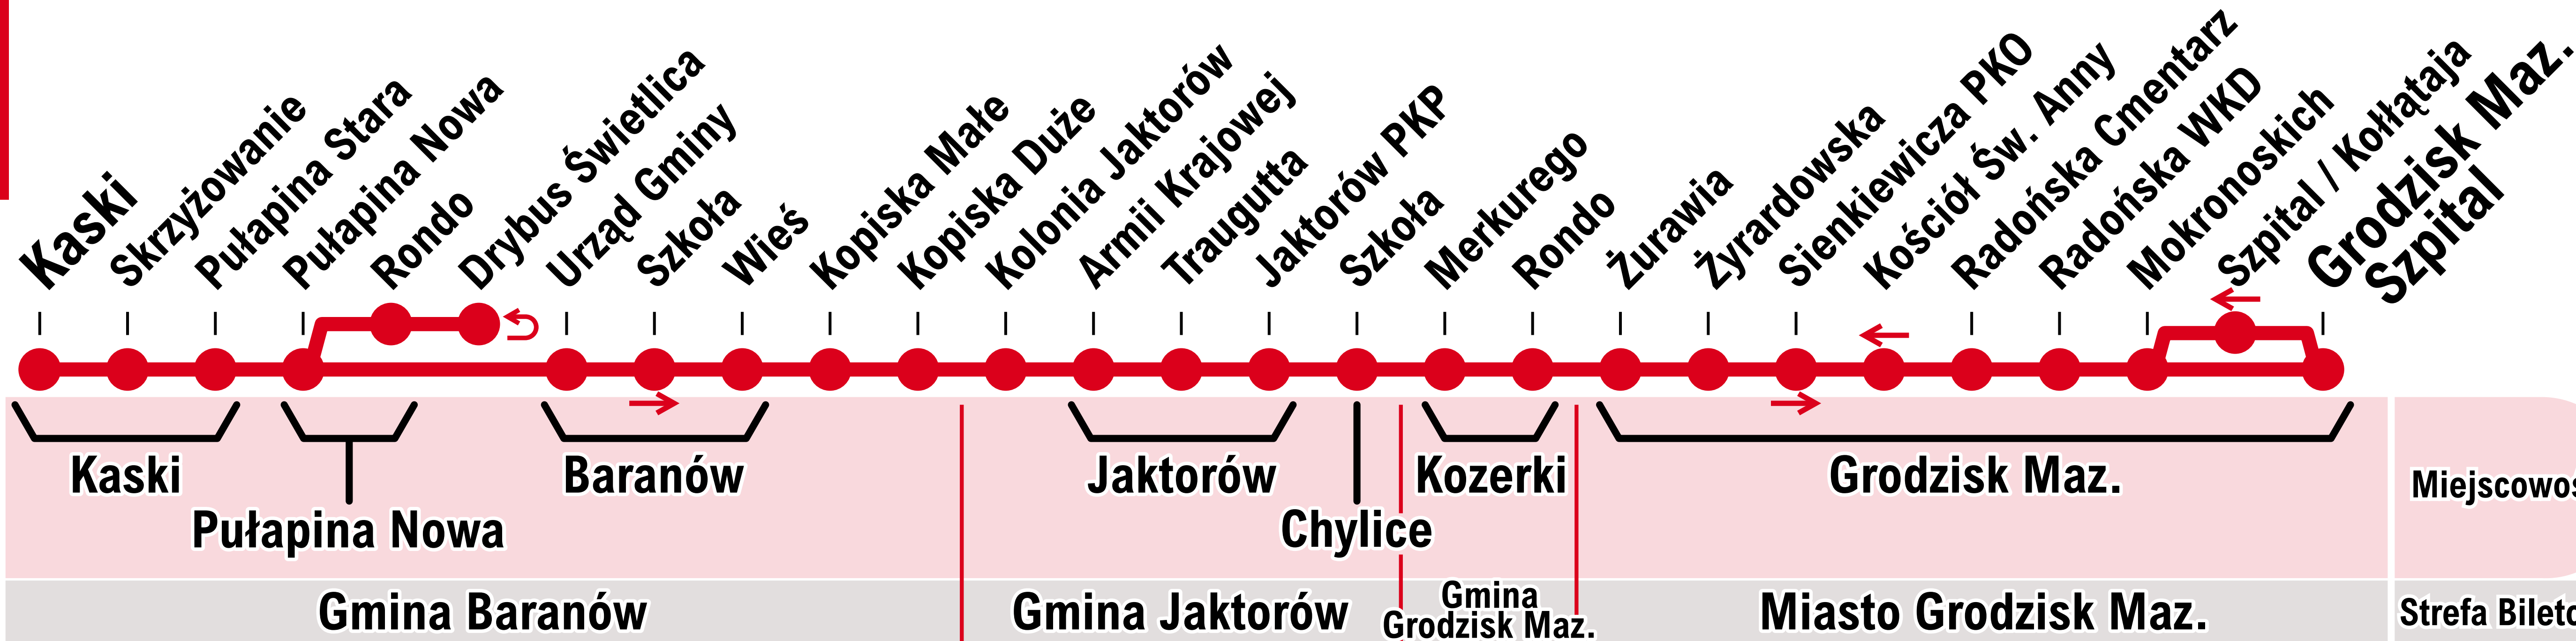

20

WIĘCEJ INFORMACJI
gpagrodzisk.pl

- Przystanek
- → Przystanek w jednym kierunku
- ↪ ● ↩ Przystanek podjazd pod przystanek w obu kierunkach

20

NOWY TERESIN KASKI
PUŁAPINA STARA BARANÓW
JAKTORÓW PKP KOZERKI
GRODZISK MAZ. RADOŃSKA WKD
GRODZISK MAZ. SZPITAL

20

 WIĘCEJ INFORMACJI
gpagrodzisk.pl

-  Przystanek
-  Przystanek w jednym kierunku
-  podjazd pod przystanek w obu kierunkach

20

KASKI

PUŁAPINA STARA BARANÓW

JAKTORÓW PKP KOZERKI

GRODZISK MAZ. RADOŃSKA WKD

GRODZISK MAZ. SZPITAL