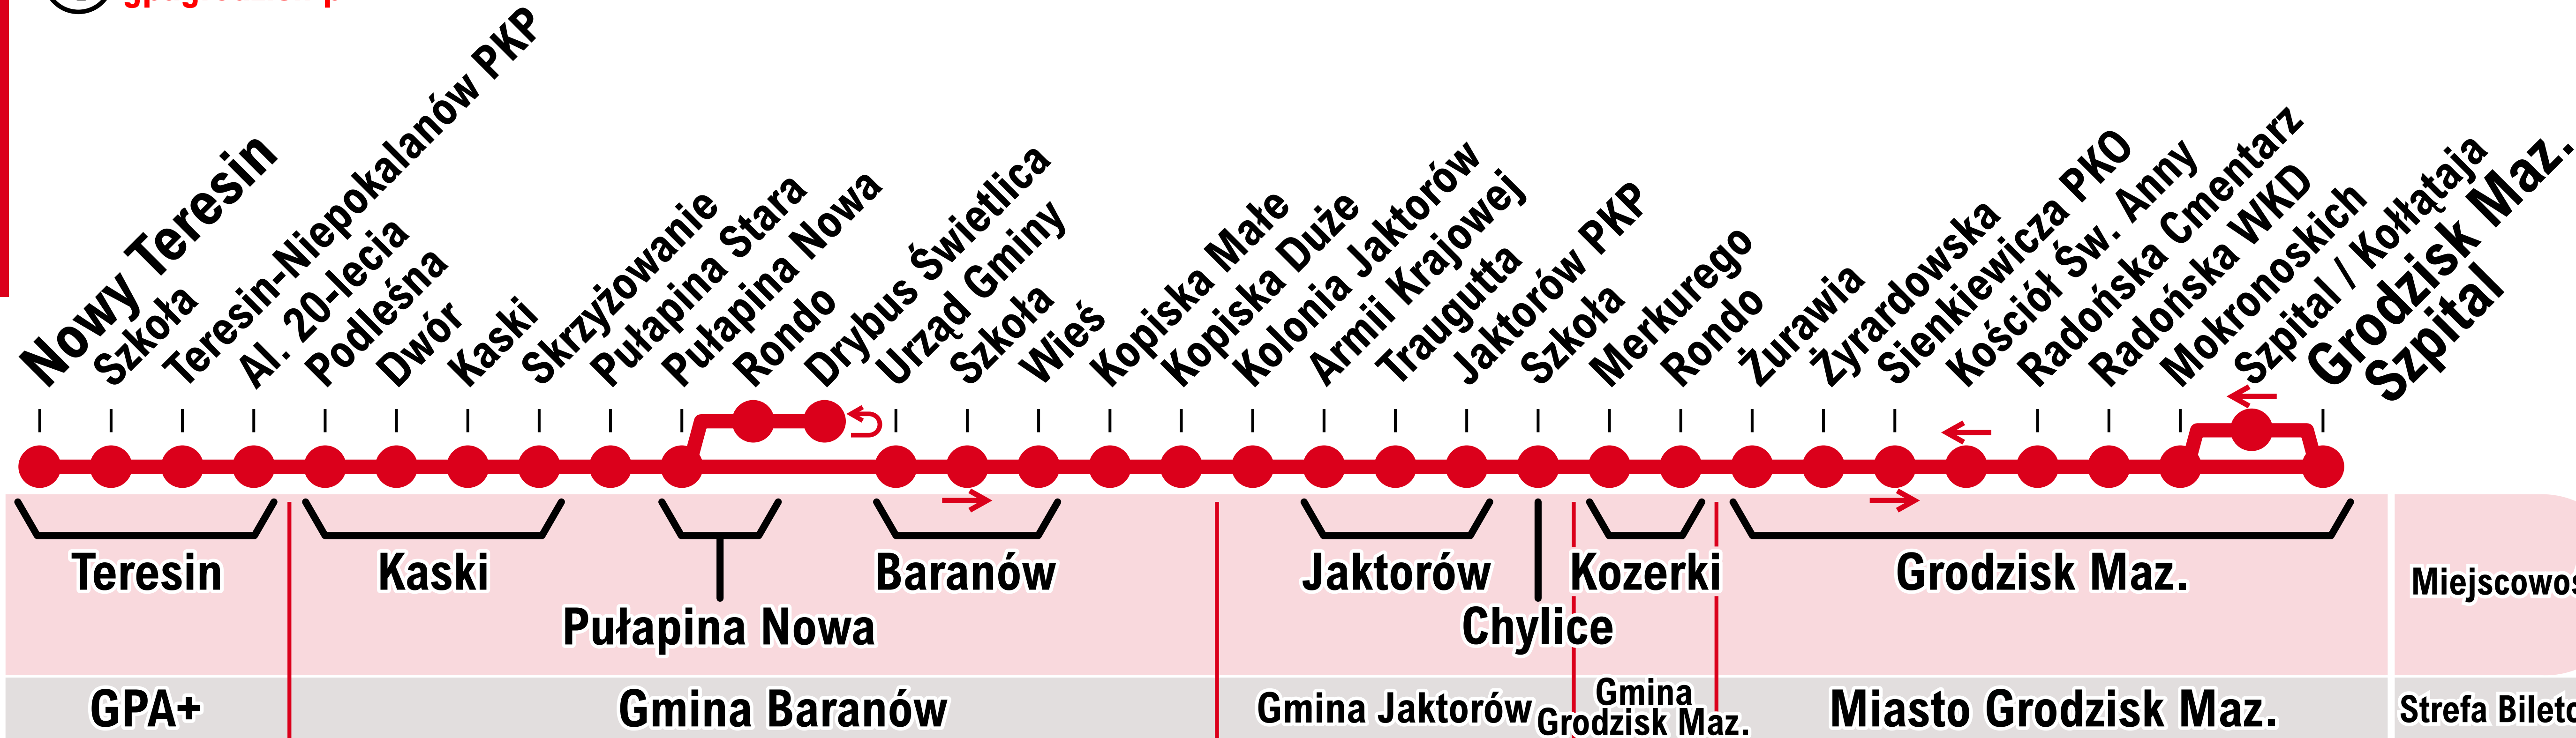

20

WIĘCEJ INFORMACJI
gpagrodzisk.pl

- Przystanek
- → Przystanek w jednym kierunku
- ↪ ● ↩ Przystanek podjazd pod przystanek w obu kierunkach

20

NOWY TERESIN KASKI
PUŁAPINA STARA BARANÓW
JAKTORÓW PKP KOZERKI
GRODZISK MAZ. RADOŃSKA WKD
GRODZISK MAZ. SZPITAL

20

 WIĘCEJ INFORMACJI
gpagrodzisk.pl

-  Przystanek
-  Przystanek w jednym kierunku
-  podjazd pod przystanek w obu kierunkach

20

KASKI

PUŁAPINA STARA BARANÓW

JAKTORÓW PKP KOZERKI

GRODZISK MAZ. RADOŃSKA WKD

GRODZISK MAZ. SZPITAL