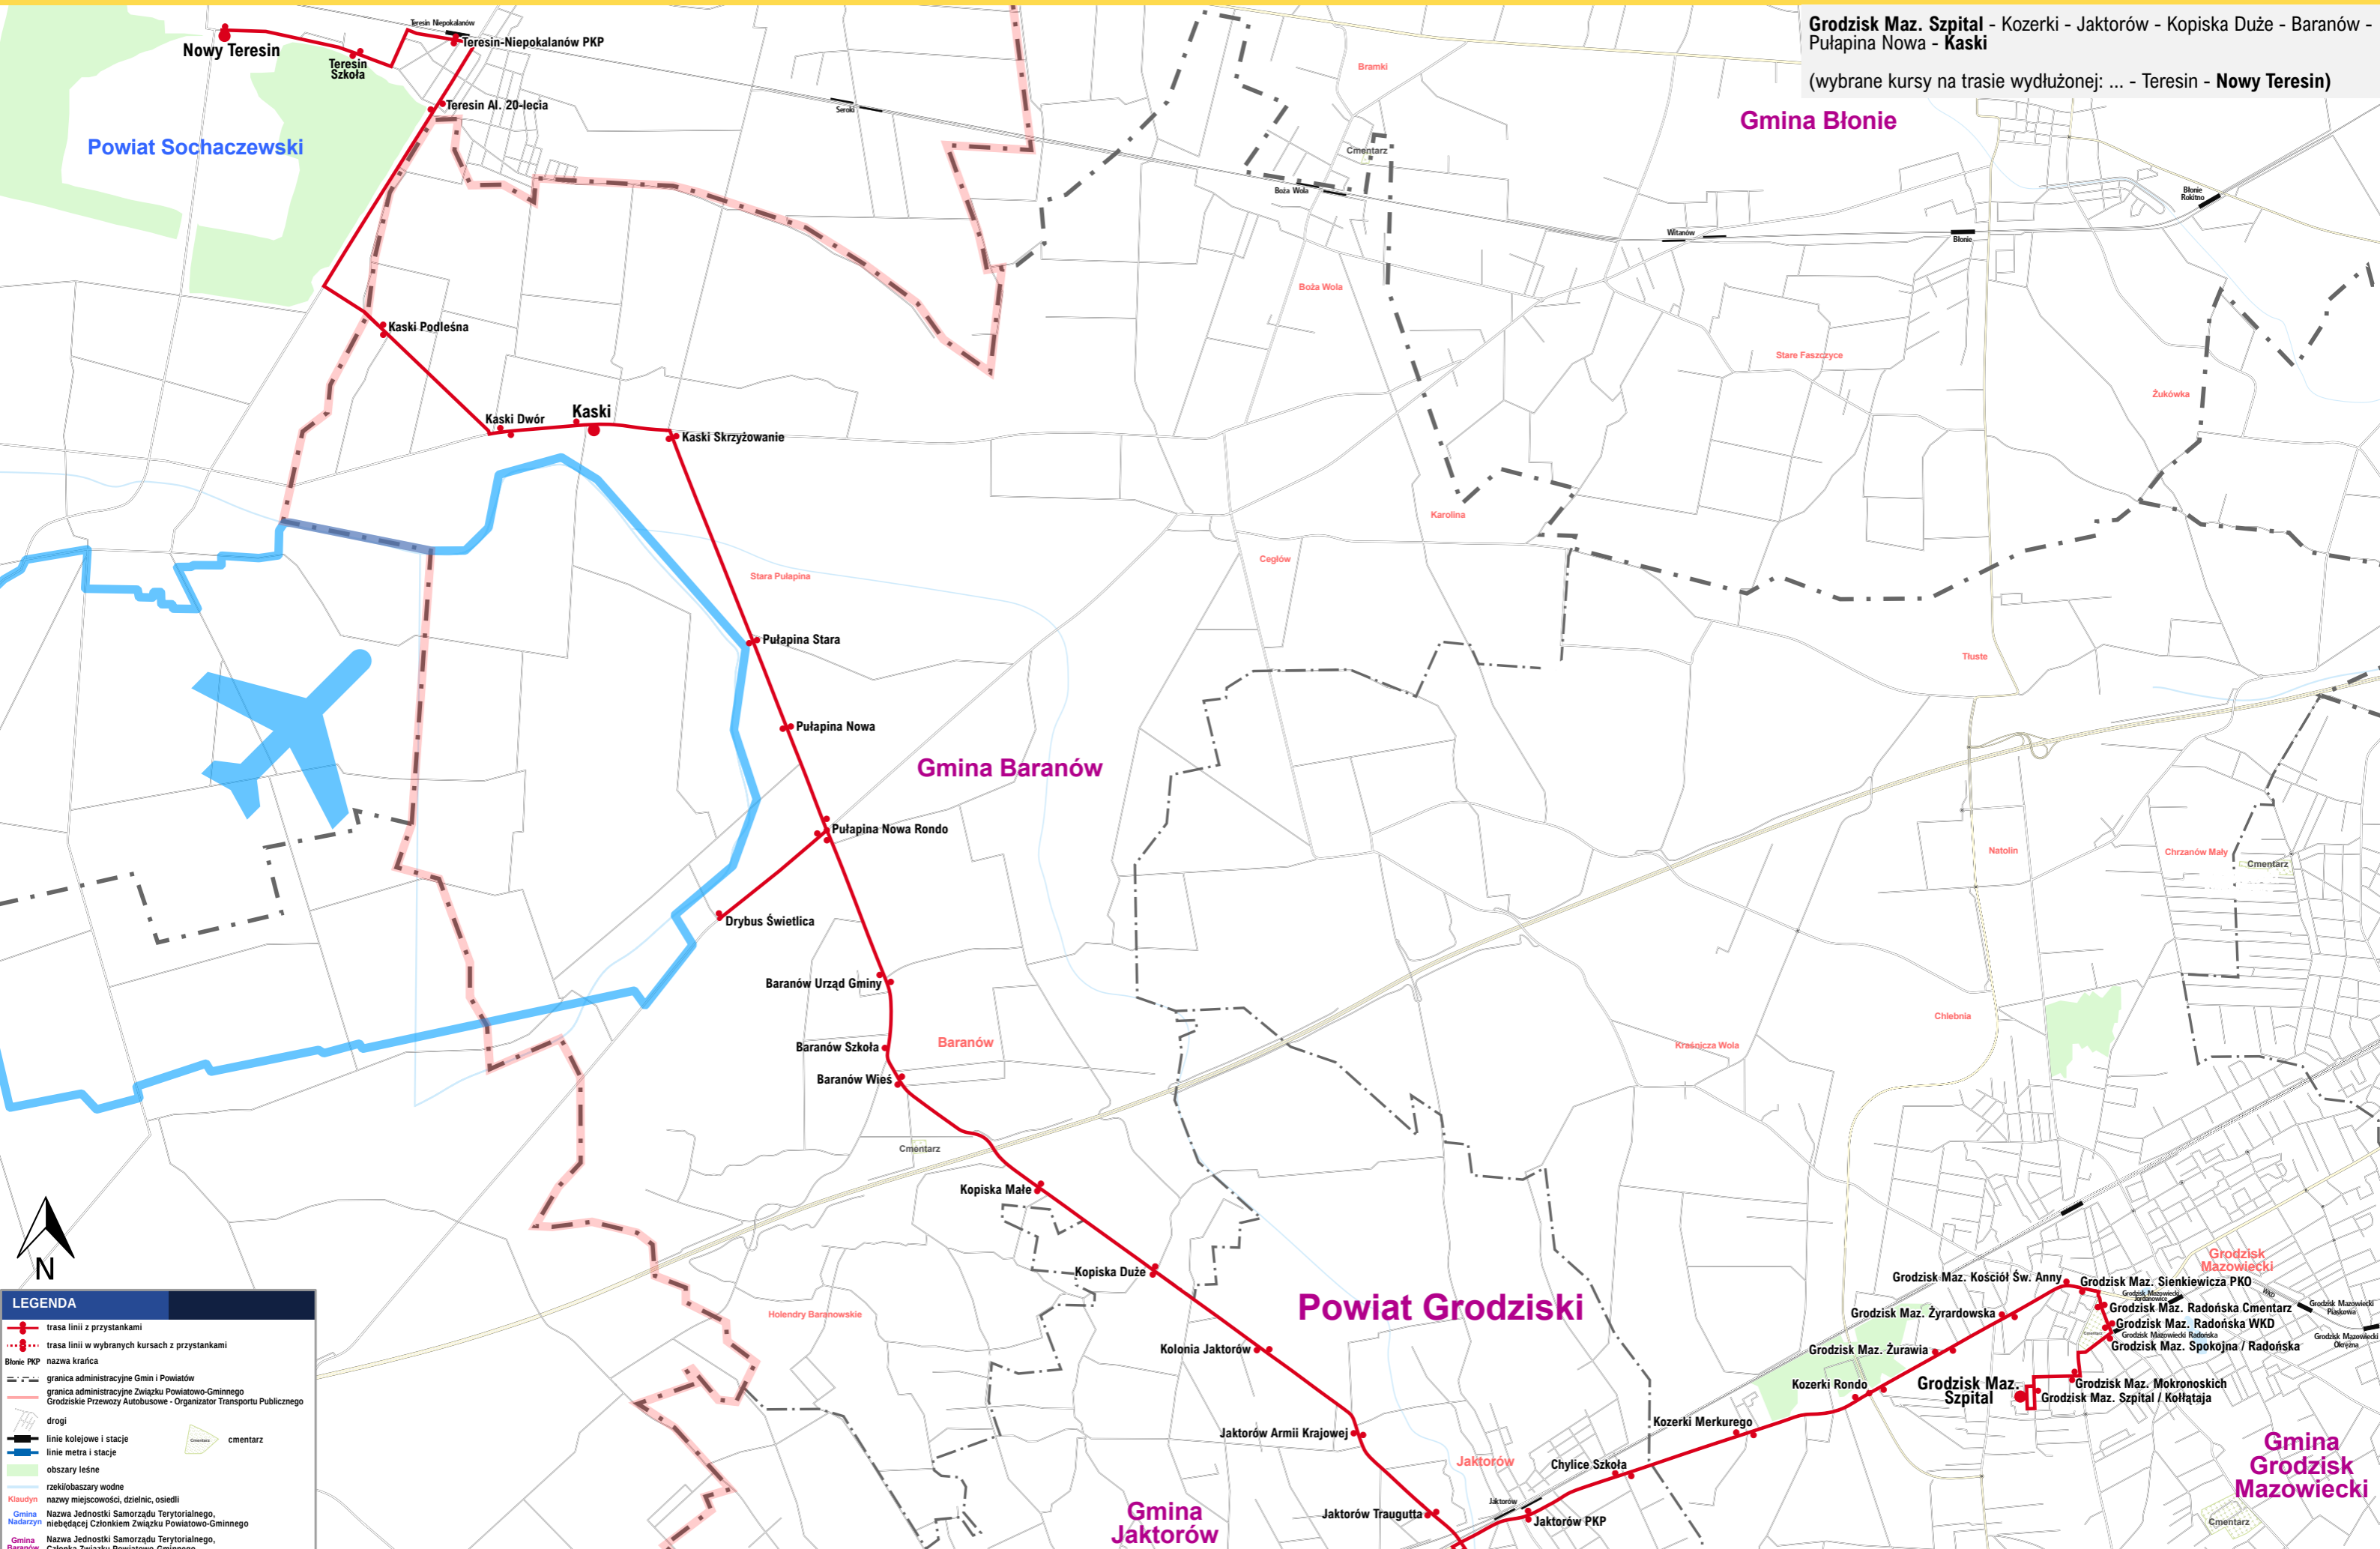

# TRASA LINII 20

Grodzisk Maz. Szpital - Kozerki - Jaktorów - Kopiska Duże - Baranów - Pułapina Nowa - Kaski  
 (wybrane kursy na trasie wydłużonej: ... - Teresin - Nowy Teresin)

**LEGENDA**

- trasa linii z przystankami
- trasa linii w wybranych kursach z przystankami
- nazwa krańca
- graniczki administracyjne Gmin i Powiatów
- graniczki administracyjne Związku Powiatowo-Gminnego
- Grodzkie Przewozy Autobusowe - Organizator Transportu Publicznego
- drogi
- linie kolejowe i stacje
- linie metra i stacje
- obszary leśne
- rzeki/obaszary wodne
- nazwy miejscowości, dzielnic, osiedli
- Gmina Nidary
- Gmina Baranów

**Gmina Grodzisk Mazowiecki**

**Gmina Jaktorów**

**Powiat Grodzki**

**Gmina Baranów**

**Gmina Blonie**

**Powiat Sochaczewski**