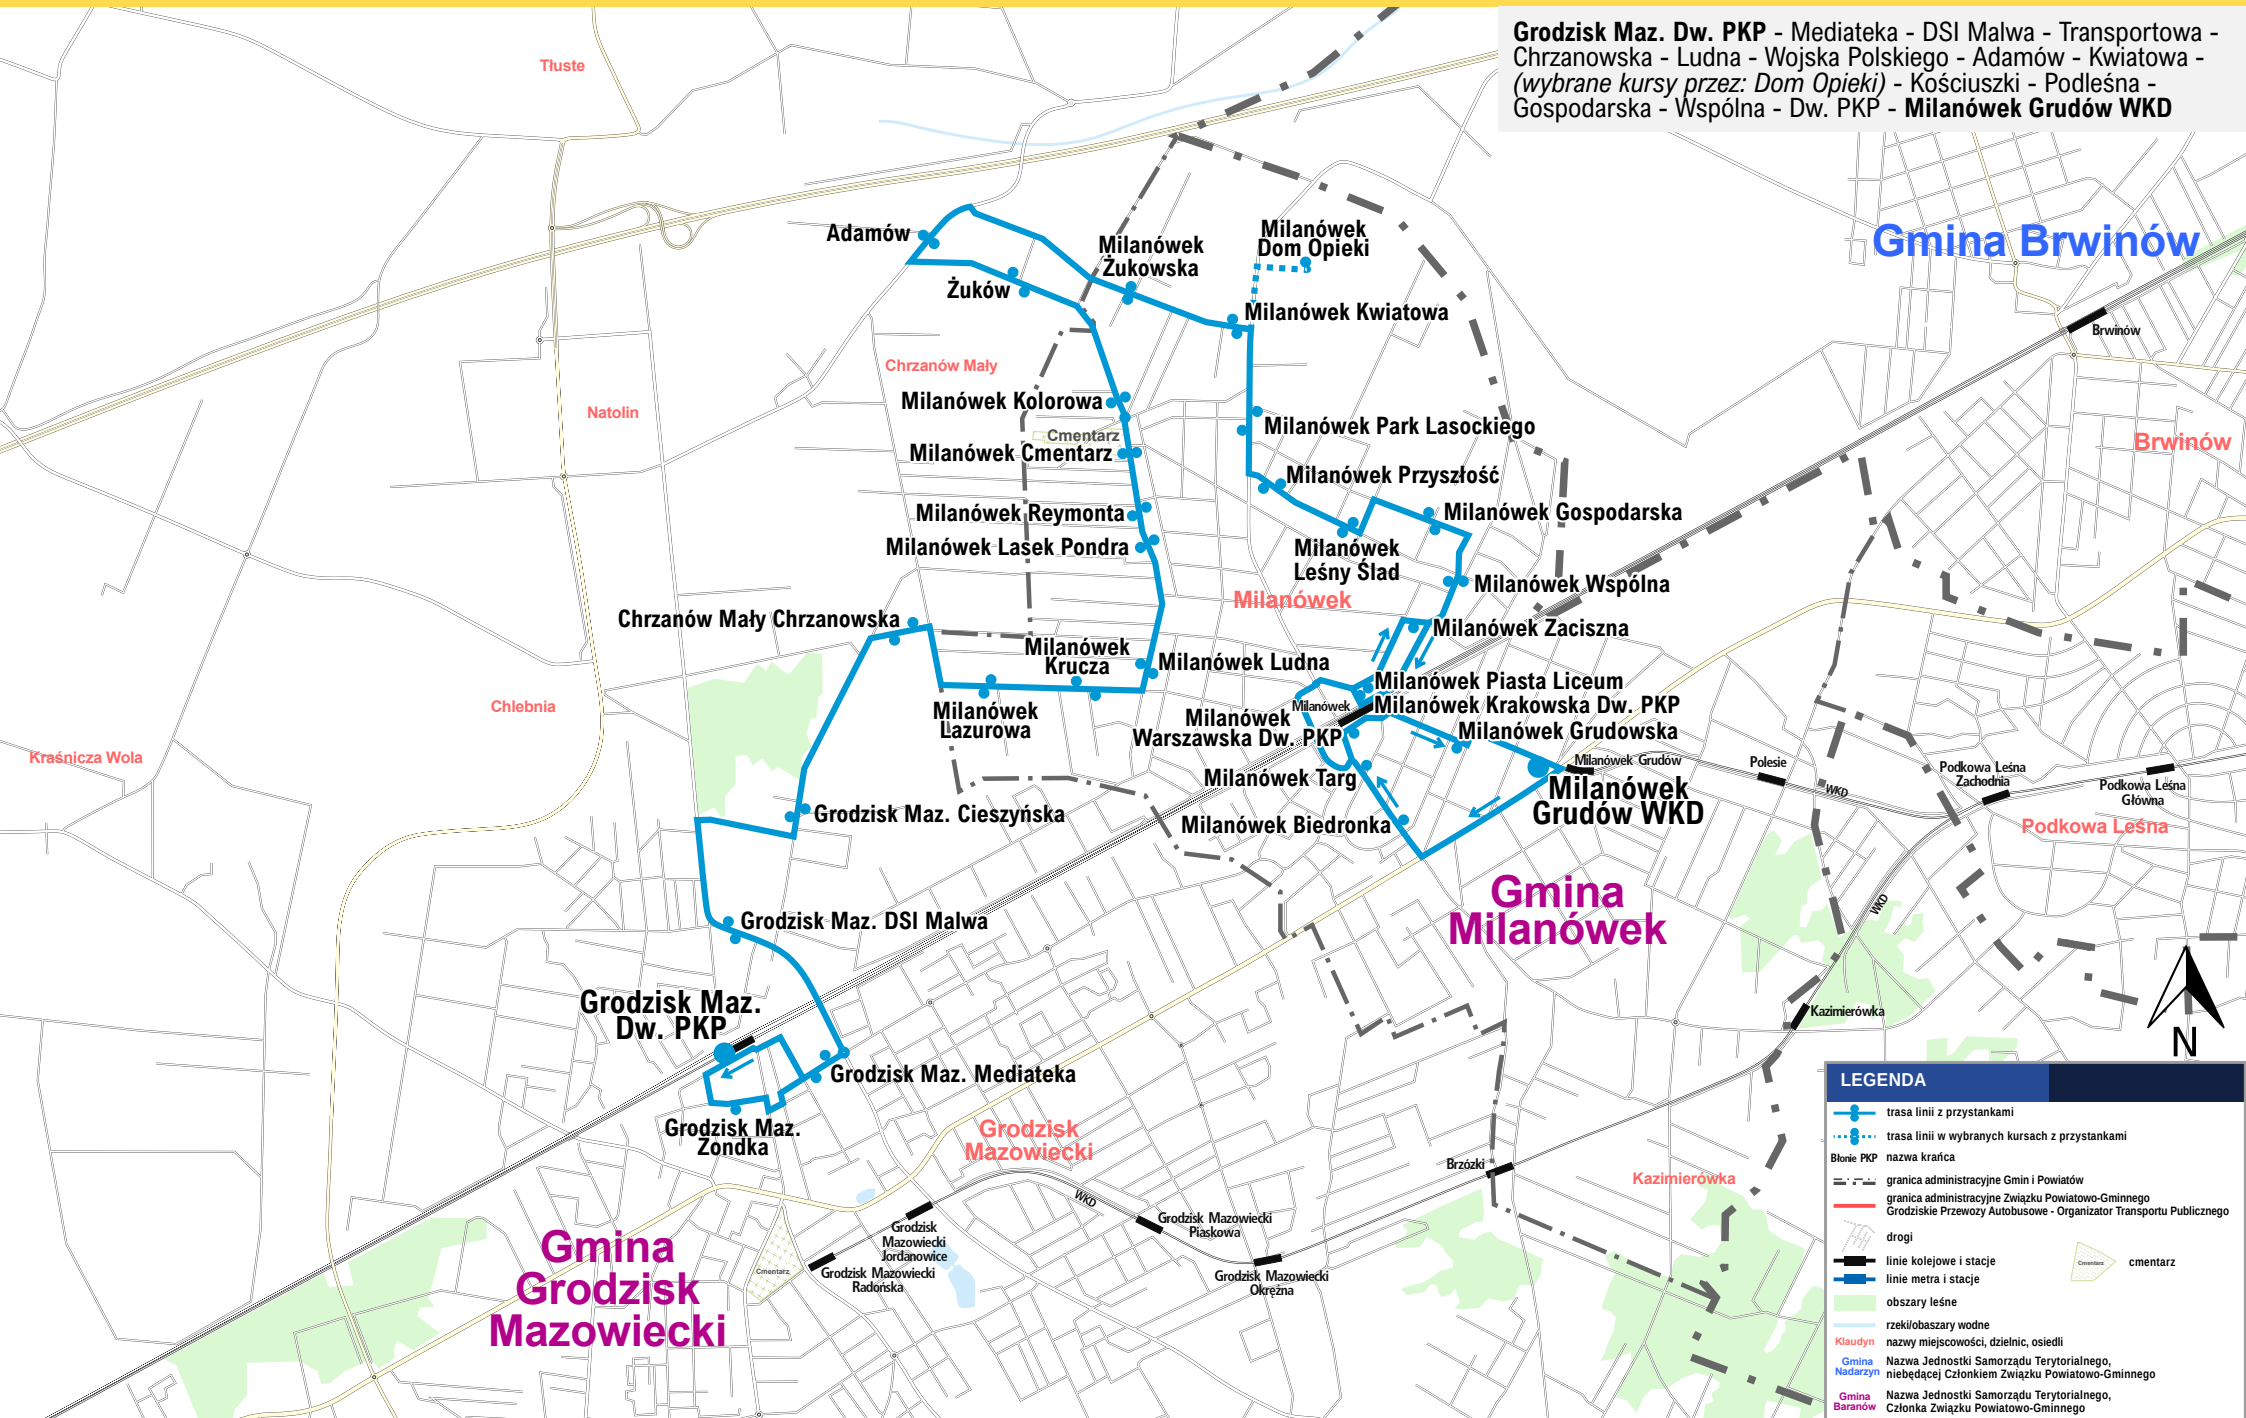

TRASA LINII 18

Grodzisk Maz. Dw. PKP - Mediateka - DSI Malwa - Transportowa - Chrzanowska - Ludna - Wojska Polskiego - Adamów - Kwiatowa - (wybrane kursy przez: Dom Opieki) - Kościuszki - Podleśna - Gospodarska - Wspólna - Dw. PKP - **Milanówek Grudów WKD**

LEGENDA	
	trasa linii z przystankami
	trasa linii w wybranych kursach z przystankami
	granica administracyjne Gmin i Powiatów
	granica administracyjne Związku Powiatowo-Gminnego
	Grodziskie Przewozy Autobusowe - Organizator Transportu Publicznego
	drogi
	linie kolejowe i stacje
	linie metra i stacje
	obszary leśne
	rzeki/obszary wodne
	Klaudyń nazwy miejscowości, dzielnic, osiedli
	Gmina Nadarzyn Nazwa Jednostki Samorządu Terytorialnego, niebędącej Członkiem Związku Powiatowo-Gminnego
	Gmina Baranów Nazwa Jednostki Samorządu Terytorialnego, Członka Związku Powiatowo-Gminnego
	cmentarz