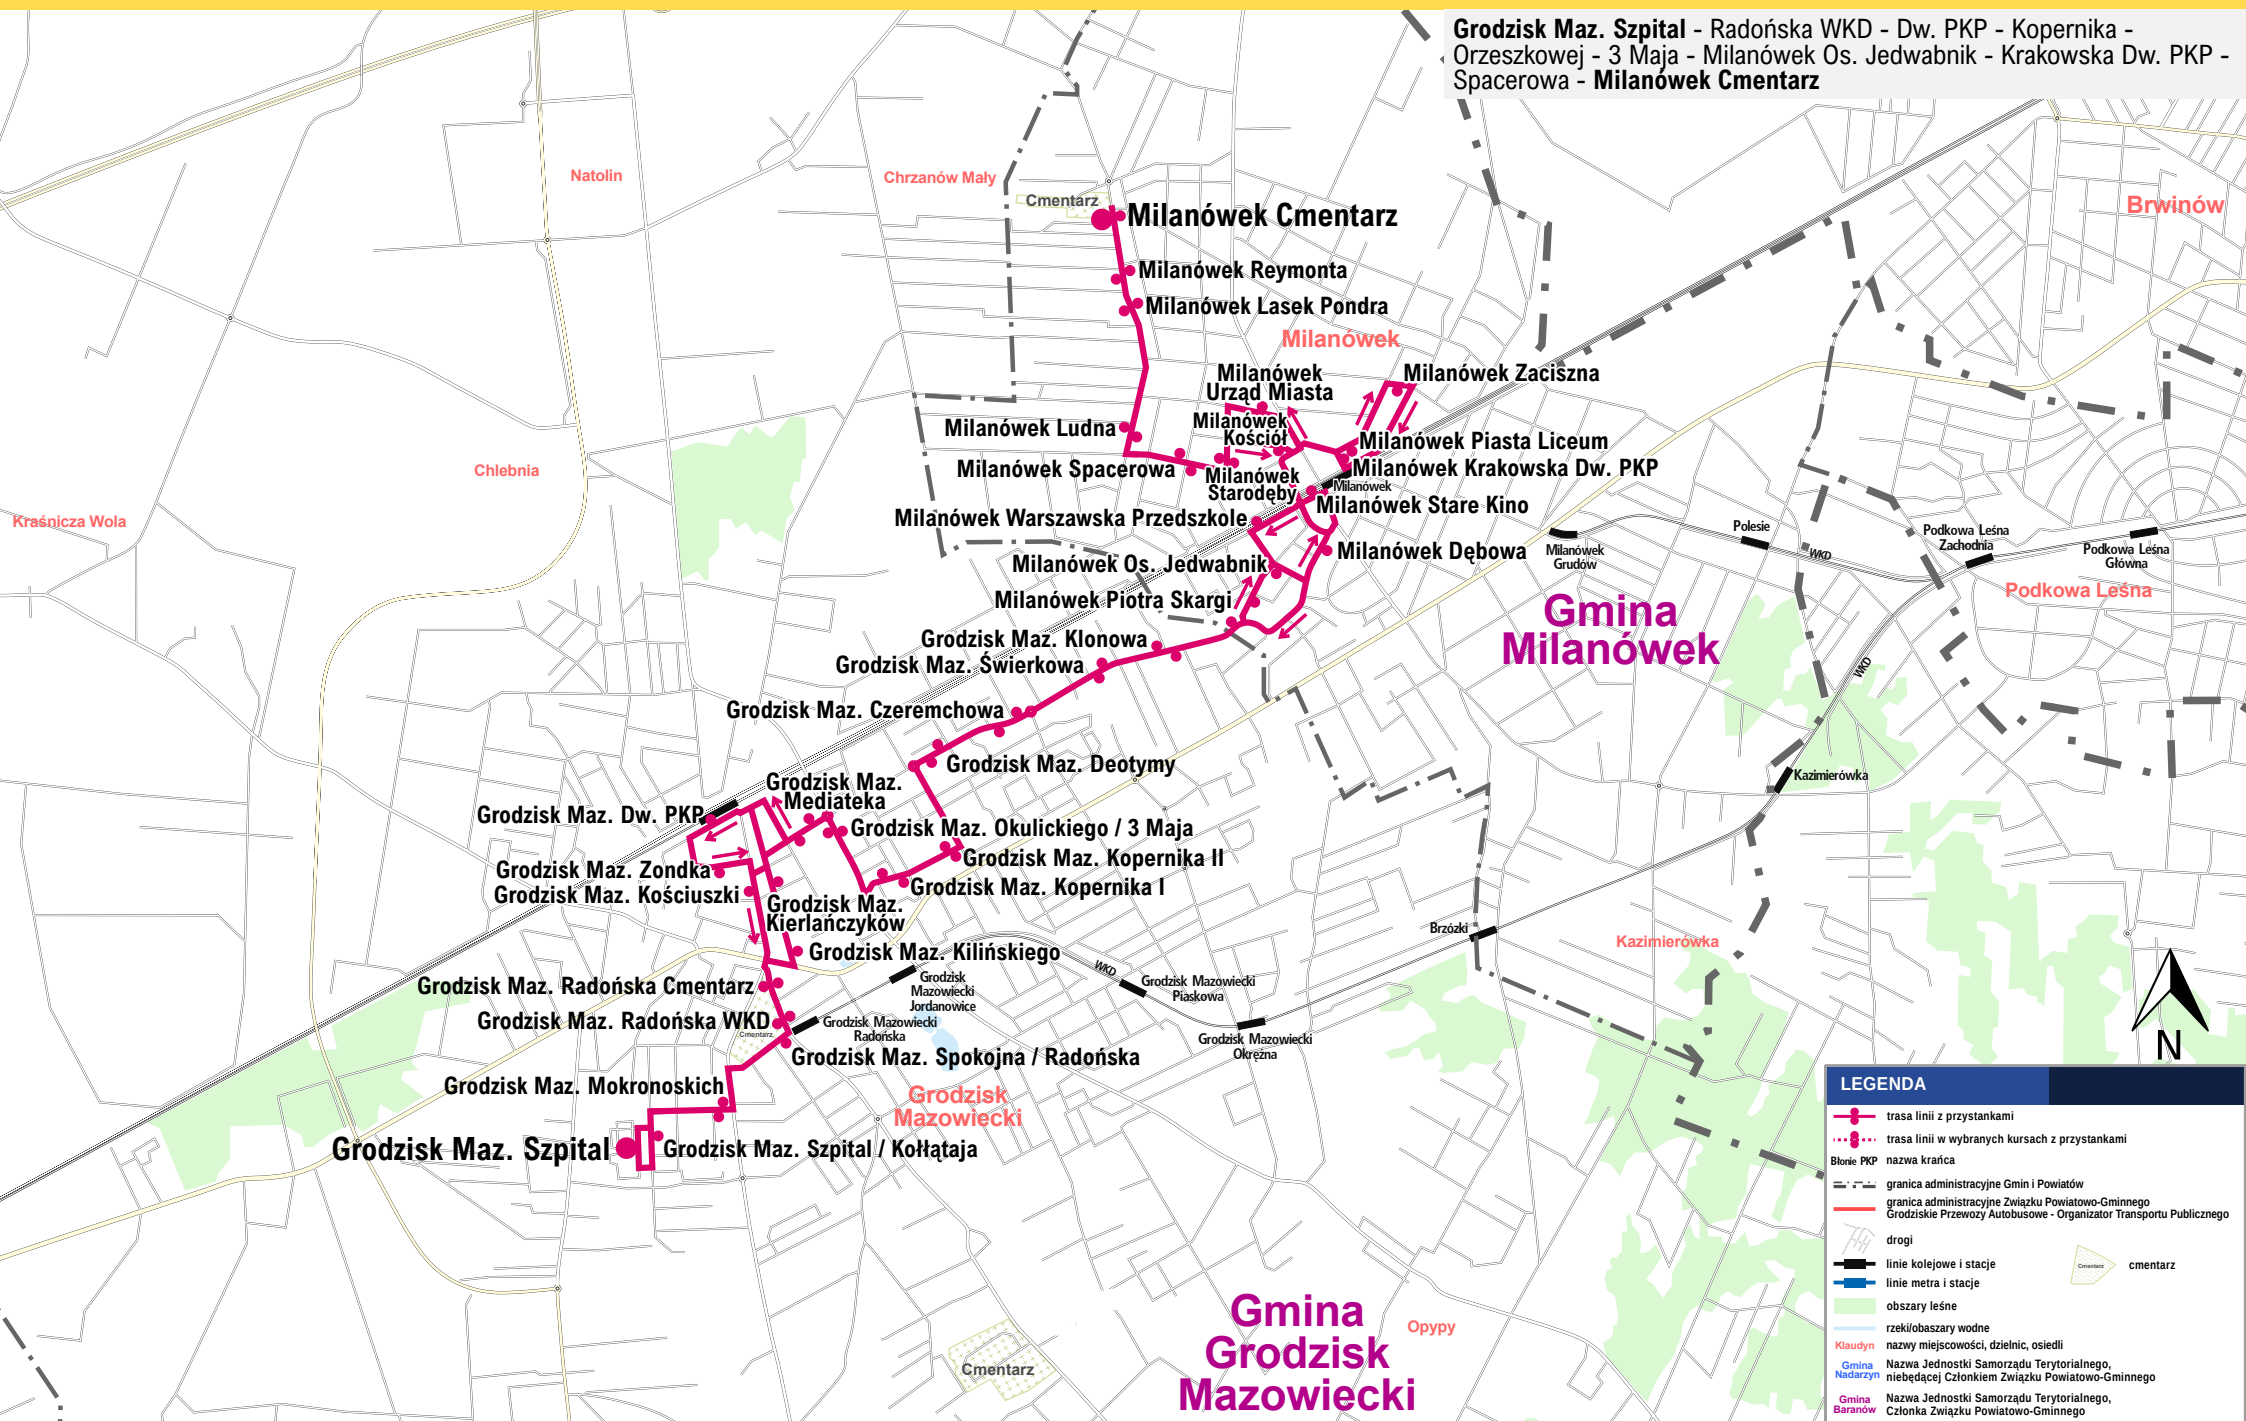

TRASA LINII 16

Grodzisk Maz. Szpital - Radońska WKD - Dw. PKP - Kopernika - Orzeszkowej - 3 Maja - Milanówek Os. Jedwabnik - Krakowska Dw. PKP - Spacerowa - Milanówek Cmentarz

LEGENDA	
	trasa linii z przystankami
	trasa linii w wybranych kursach z przystankami
	granica administracyjne Gmin i Powiatów
	granica administracyjne Związku Powiatowo-Gminnego
	Grodzkie Przewozy Autobusowe - Organizator Transportu Publicznego
	drogi
	linie kolejowe i stacje
	linie metra i stacje
	obszary leśne
	rzeki/obszary wodne
	Klaudyń nazwy miejscowości, dzielnic, osiedli
	Gmina Nadarzyn Nazwa Jednostki Samorządu Terytorialnego, niebędącej Członkiem Związku Powiatowo-Gminnego
	Gmina Baranów Nazwa Jednostki Samorządu Terytorialnego, Członka Związku Powiatowo-Gminnego
	cmentarz