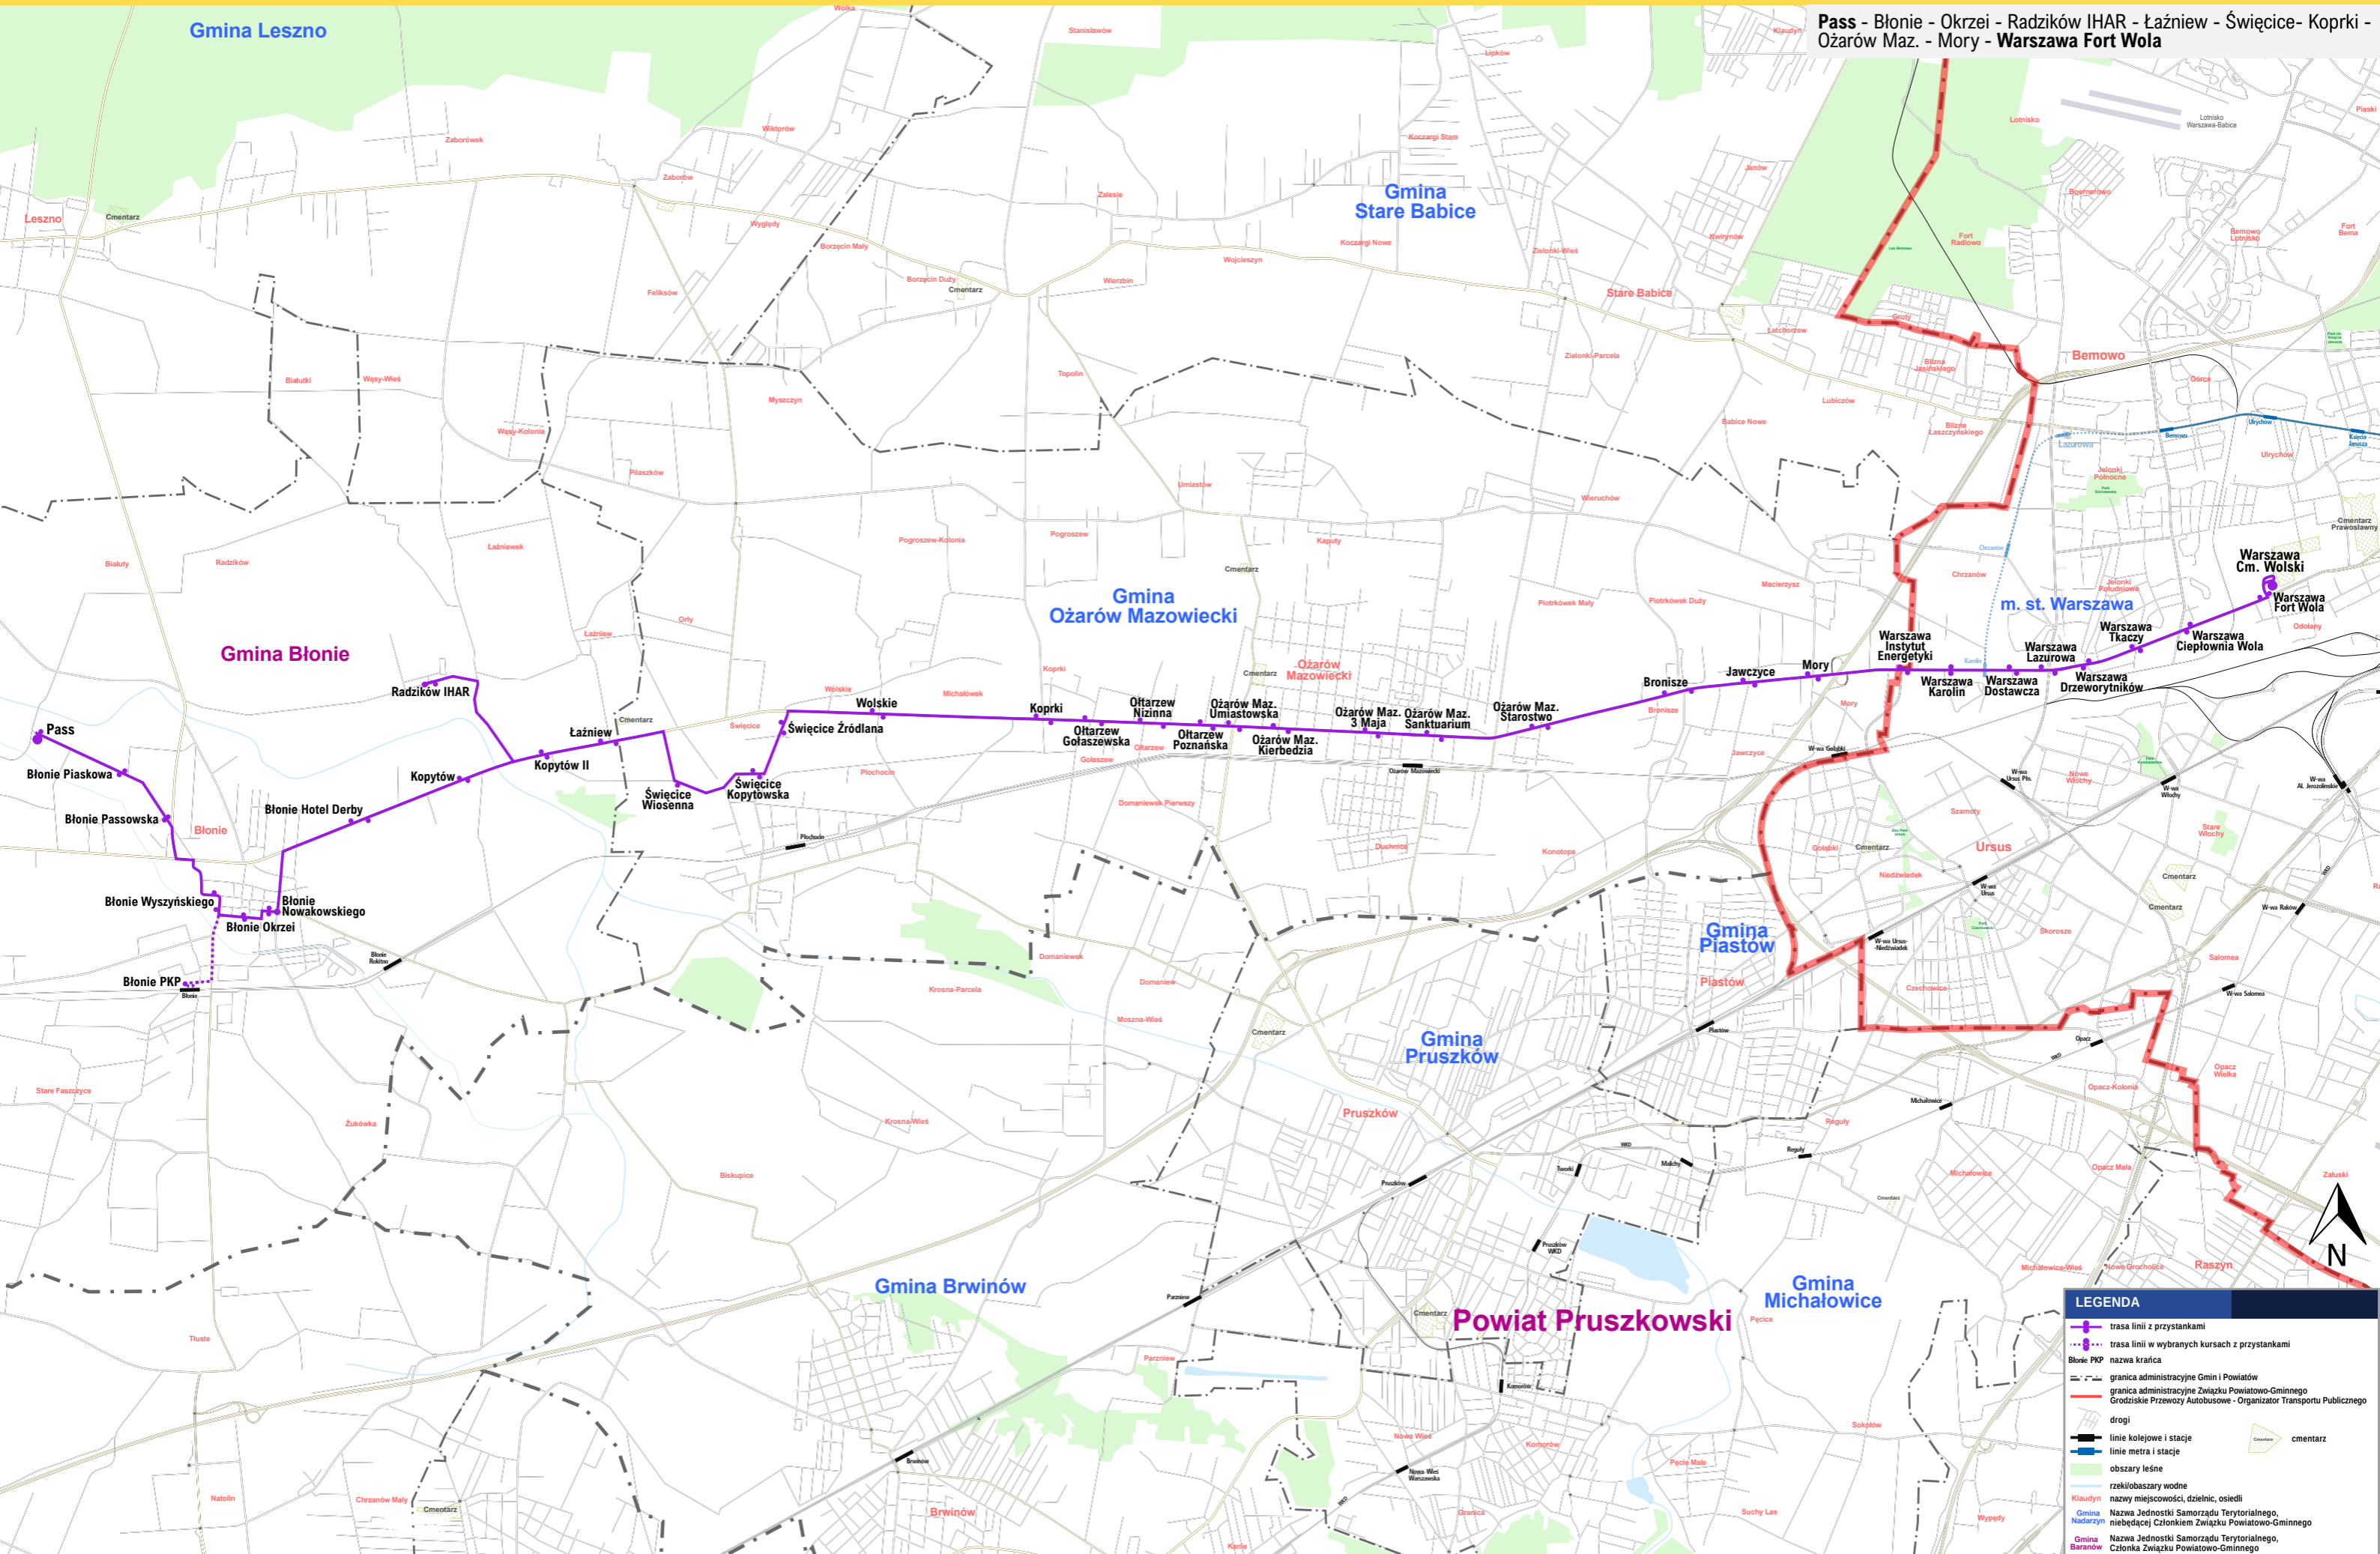

TRASA LINII 14

Pass - Błonie - Okrzei - Radzików IHAR - Łązniew - Świętce- Koparki - Ożarów Maz. - Mory - Warszawa Fort Wola

LEGENDA

- trasa linii z przystankami
- trasa linii w wybranych kursach z przystankami
- Błonie PKP nazwa kratica
- granicz administracyjne Gmin i Powiatów
- granicz administracyjne Związku Powiatowo-Gminnego
- Grodziskie Przewozy Autobusowe - Organizator Transportu Publicznego
- drogi
- linie kolejowe i stacje
- linie metra i stacje
- obszary leśne
- rzeki/obszary wodne
- Kludyń nazwy miejscowości, dzielnic, osiedli
- Gmina Nazaryń Nazwa Jednostki Samorządu Terytorialnego, niebędącej Członkiem Związku Powiatowo-Gminnego
- Gmina Baranów Nazwa Jednostki Samorządu Terytorialnego, Członka Związku Powiatowo-Gminnego
- cmentarz