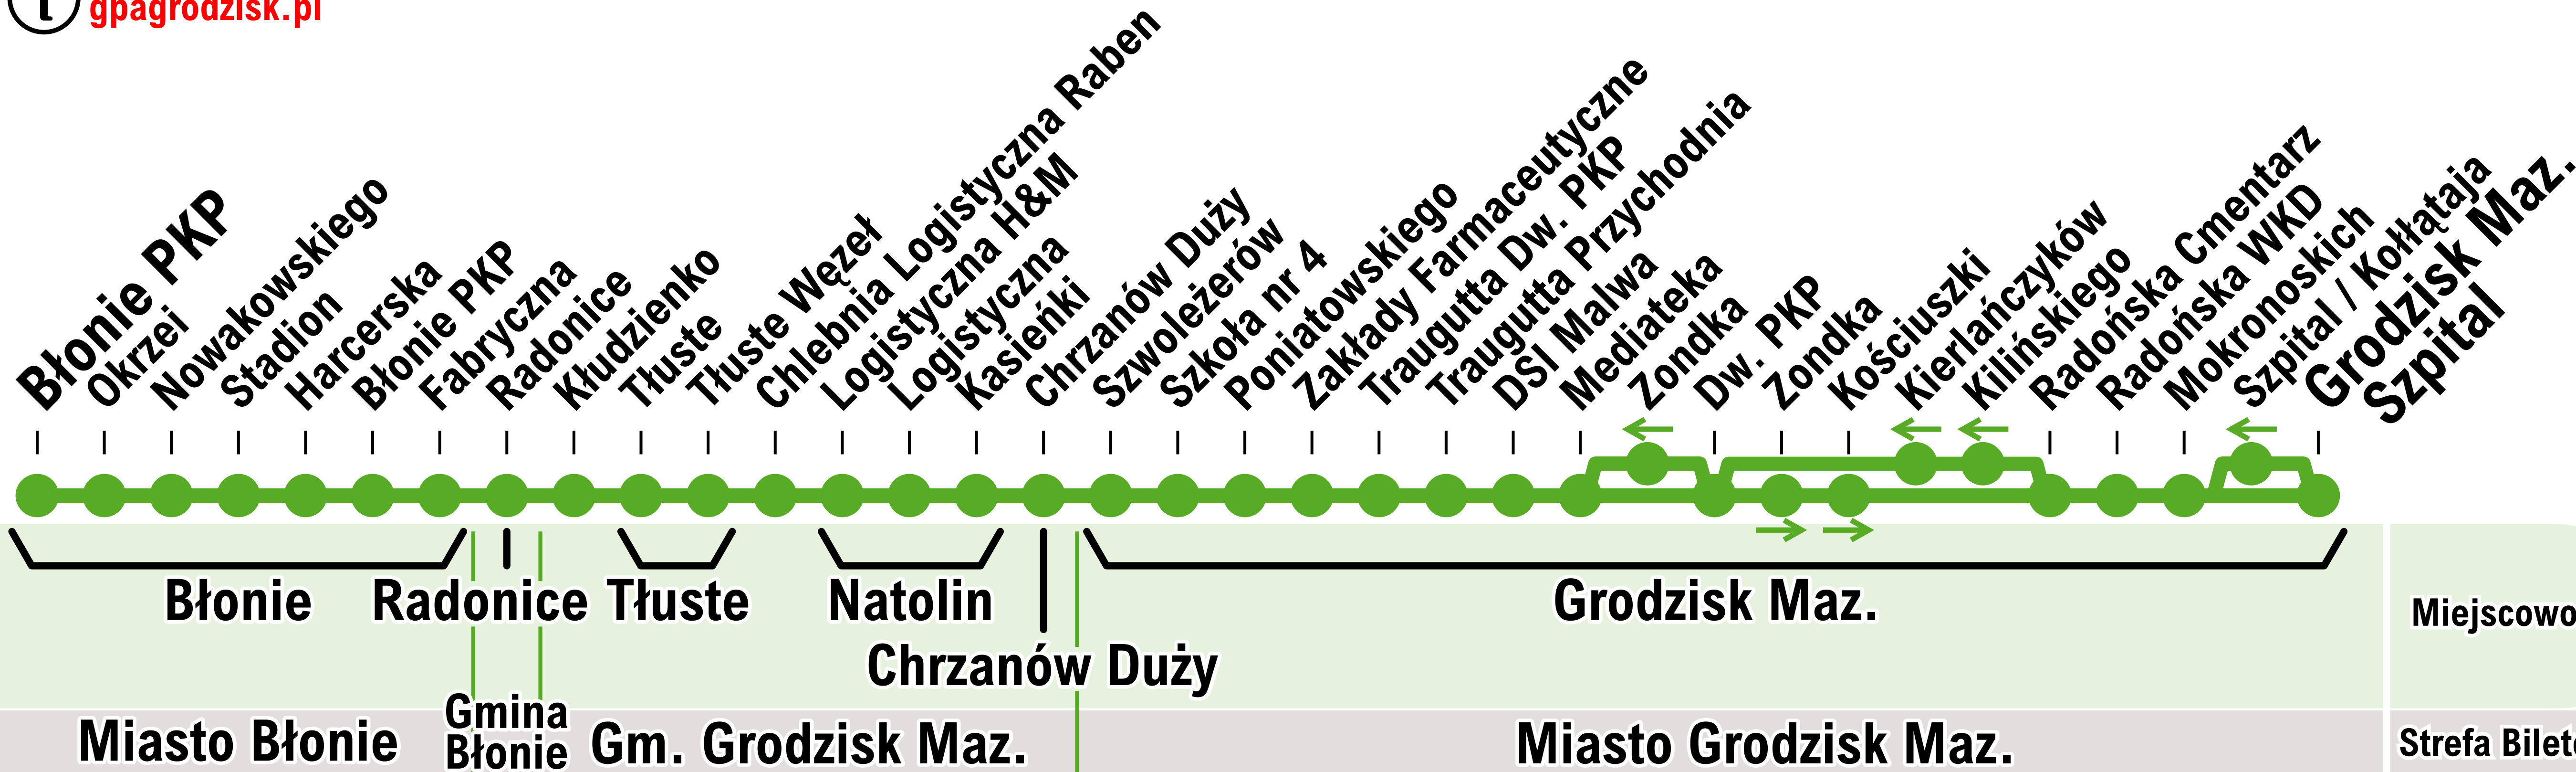

13

WIĘCEJ INFORMACJI
gpagrodzisk.pl

- Przystanek
- ➔ Przystanek w jednym kierunku

13

BŁONIE PKP

**OKRZEI STADION BŁONIE PKP
KŁUDZIENKO NATOLIN LOGISTYCZNA
SZKOŁA NR 4, DWORZEC PKP
RADOŃSKA WKD
GRODZISK MAZ. SZPITAL**