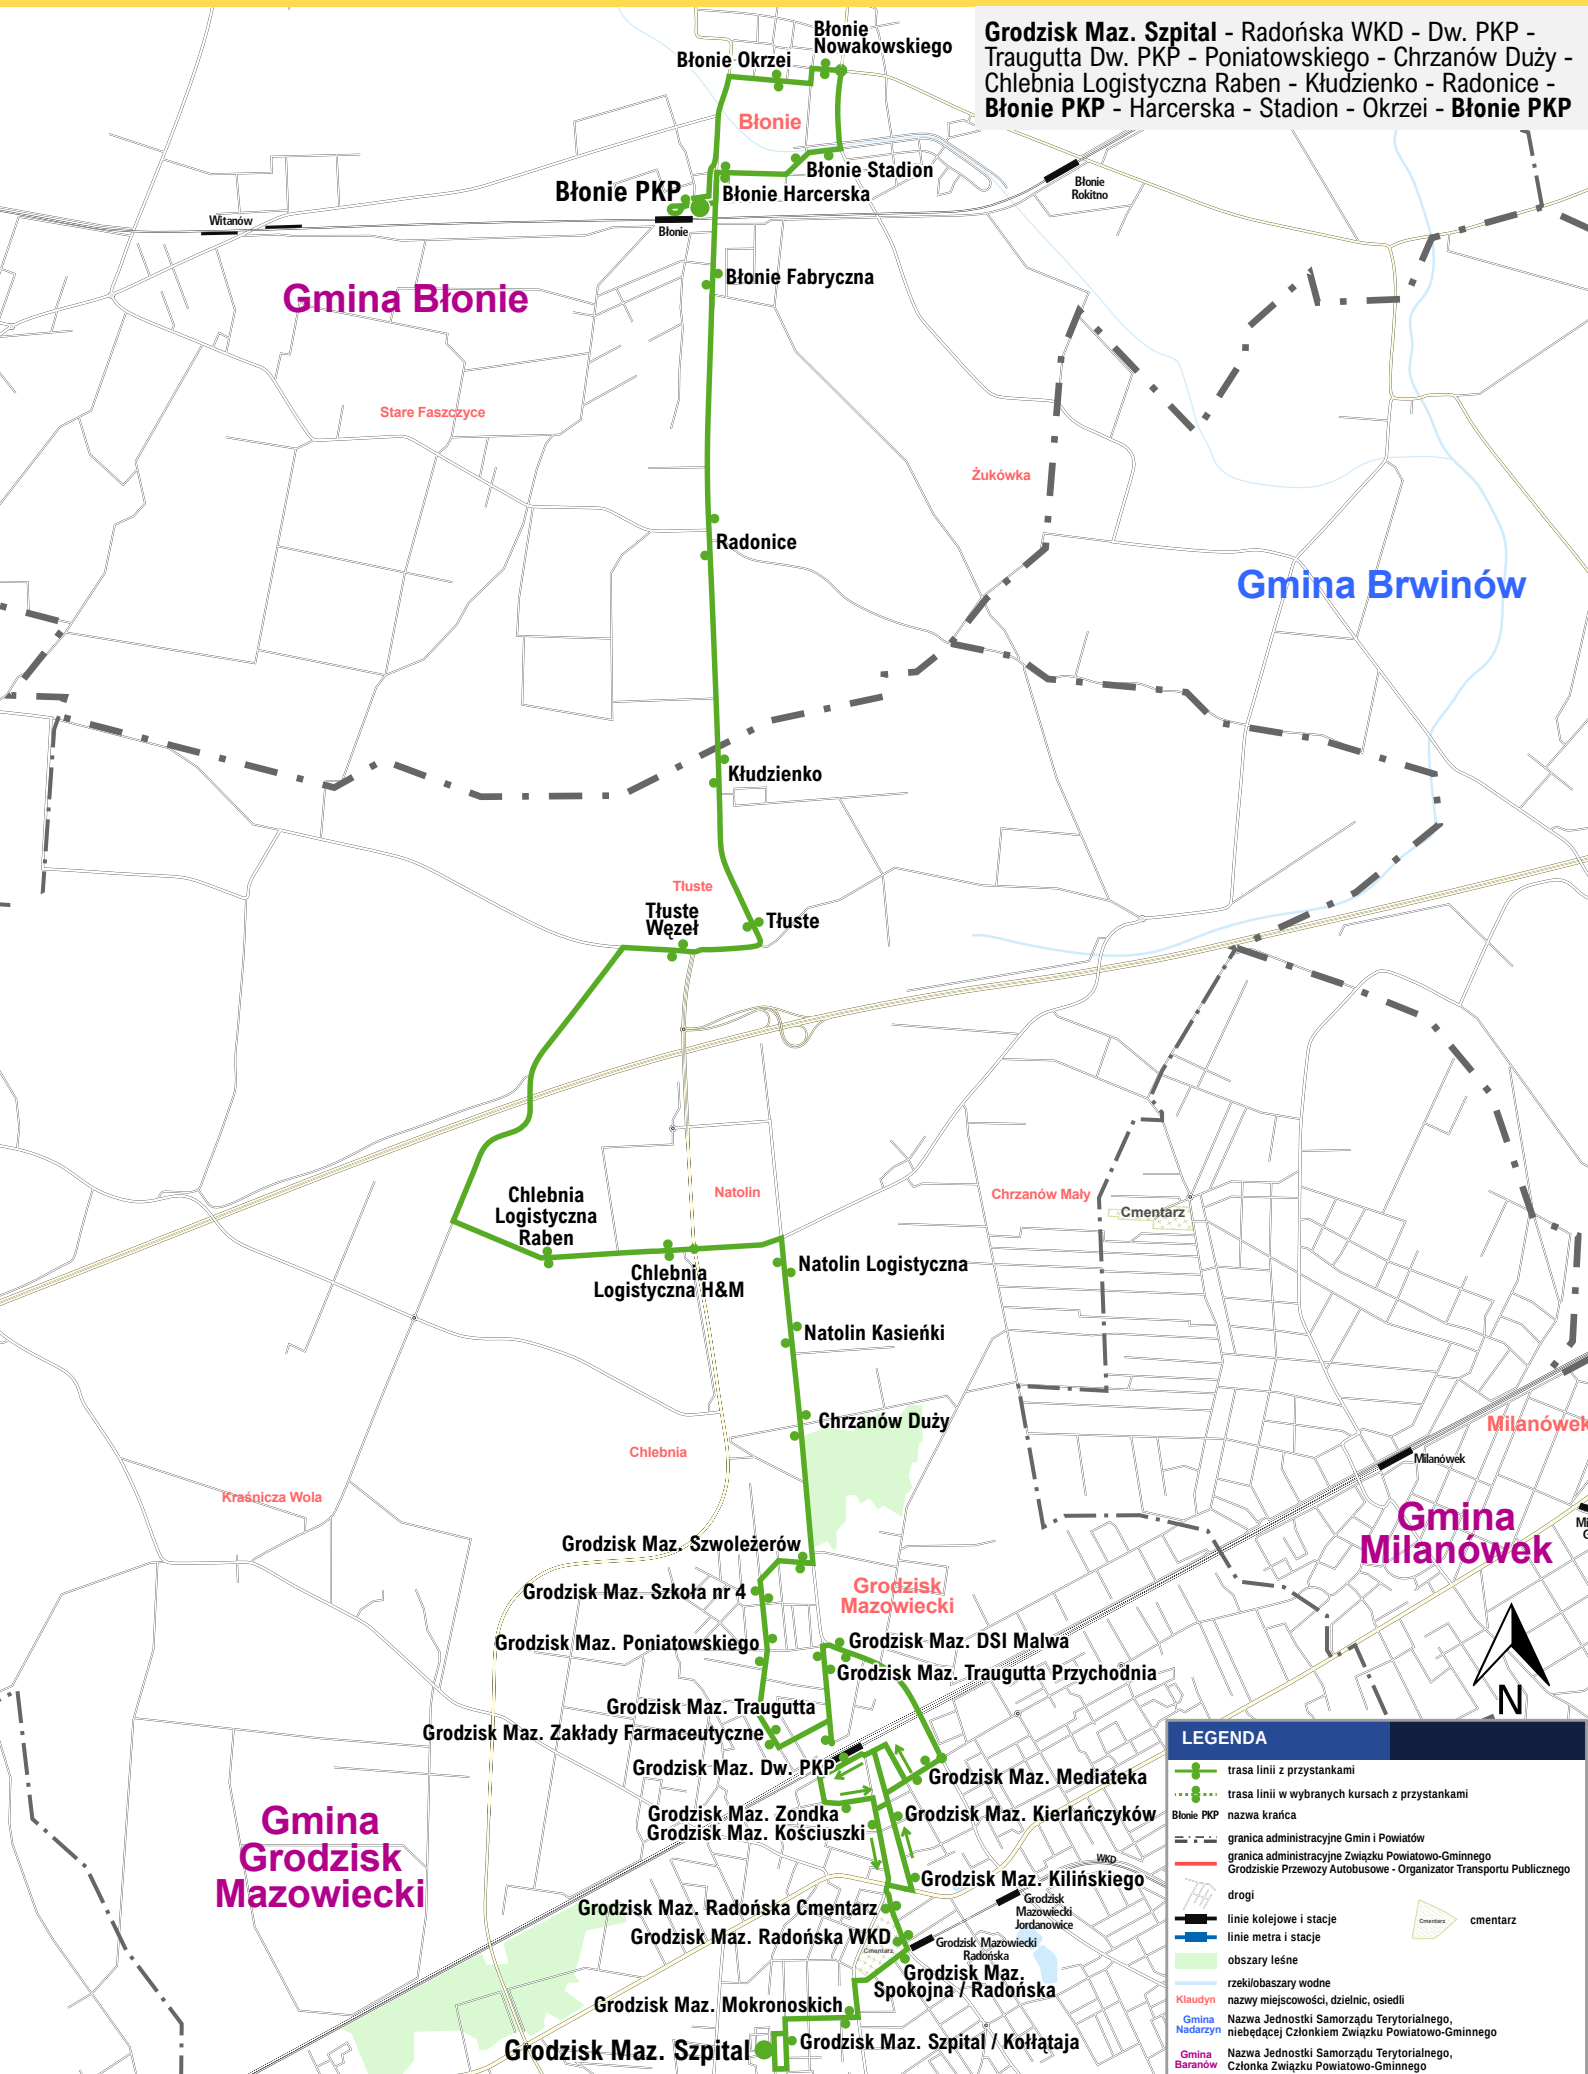

TRASA LINII 13

Grodzisk Maz. Szpital - Radońska WKD - Dw. PKP - Traugutta Dw. PKP - Poniatowskiego - Chrzanów Duży - Chlebnia Logistyczna Raben - Kłudzienko - Radonice - Błonie PKP - Harcerska - Stadion - Okrzei - Błonie PKP

LEGENDA

- trasa linii z przystankami
- trasa linii w wybranych kursach z przystankami
- Błonie PKP nazwa krańca
- granica administracyjne Gmin i Powiatów
- granica administracyjne Związku Powiatowo-Gminnego
- Grodziskie Przewozy Autobusowe - Organizator Transportu Publicznego
- drogi
- linie kolejowe i stacje
- linia metra i stacje
- obszary leśne
- rzeki/obaszary wodne
- nazwy miejscowości, dzielnic, osiedli
- Gmina Nadarzyn Nazwa Jednostki Samorządu Terytorialnego, niebędącej Członkiem Związku Powiatowo-Gminnego
- Gmina Baranów Nazwa Jednostki Samorządu Terytorialnego, Członka Związku Powiatowo-Gminnego