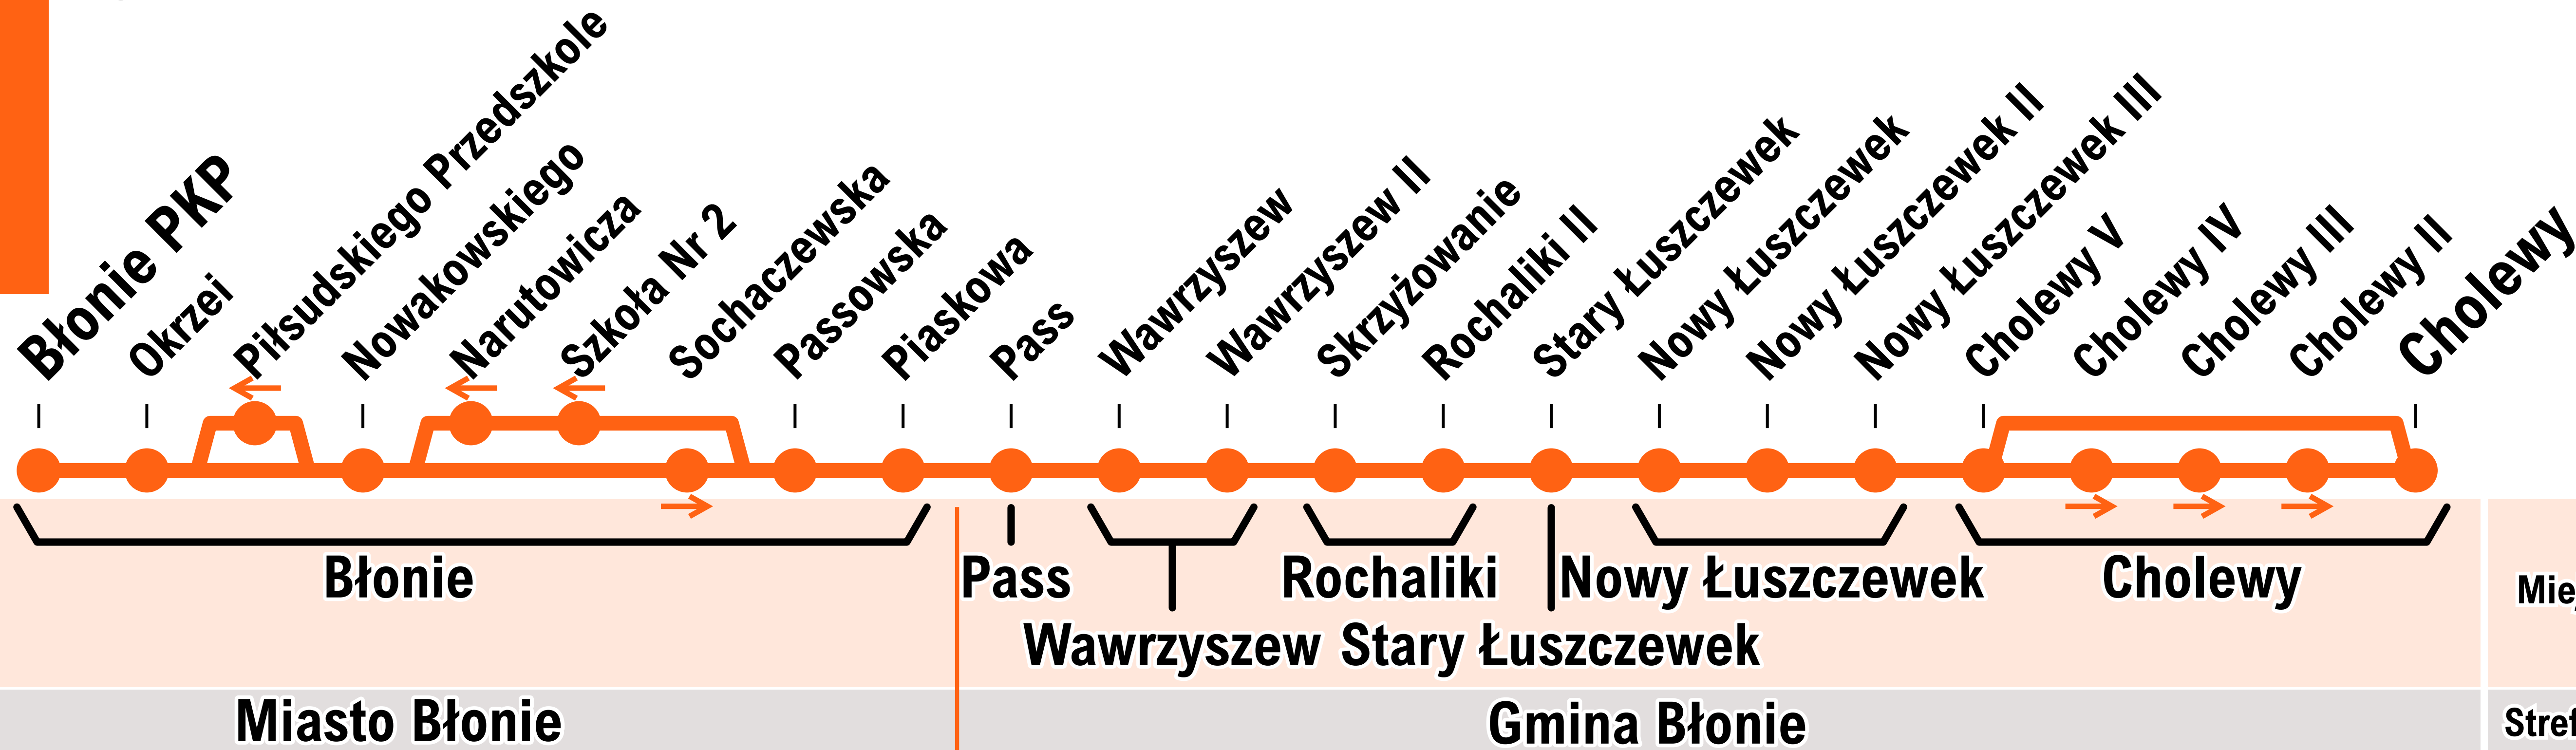

12

 WIĘCEJ INFORMACJI
gpagrodzisk.pl

-  Przystanek
-  Przystanek w jednym kierunku

12

BŁONIE PKP PASS

WAWRZYSZEW ROCHALIKI

NOWY ŁUSZCZEW

CHOLEWY

12

 WIĘCEJ INFORMACJI
gpagrodzisk.pl

-  Przystanek
-  Przystanek w jednym kierunku

12

BŁONIE PKP
NOWAKOWSKIEGO PASS
WAWRZYSZEW ROCHALIKI
NOWY ŁUSZCZEW
CHOLEWY

12

 WIĘCEJ INFORMACJI
gpagrodzisk.pl

-  Przystanek
-  Przystanek w jednym kierunku

12

BŁONIE PKP PASS
WAWRZYSZEW ROCHALIKI
NOWY ŁUSZCZEW
CHOLEWY