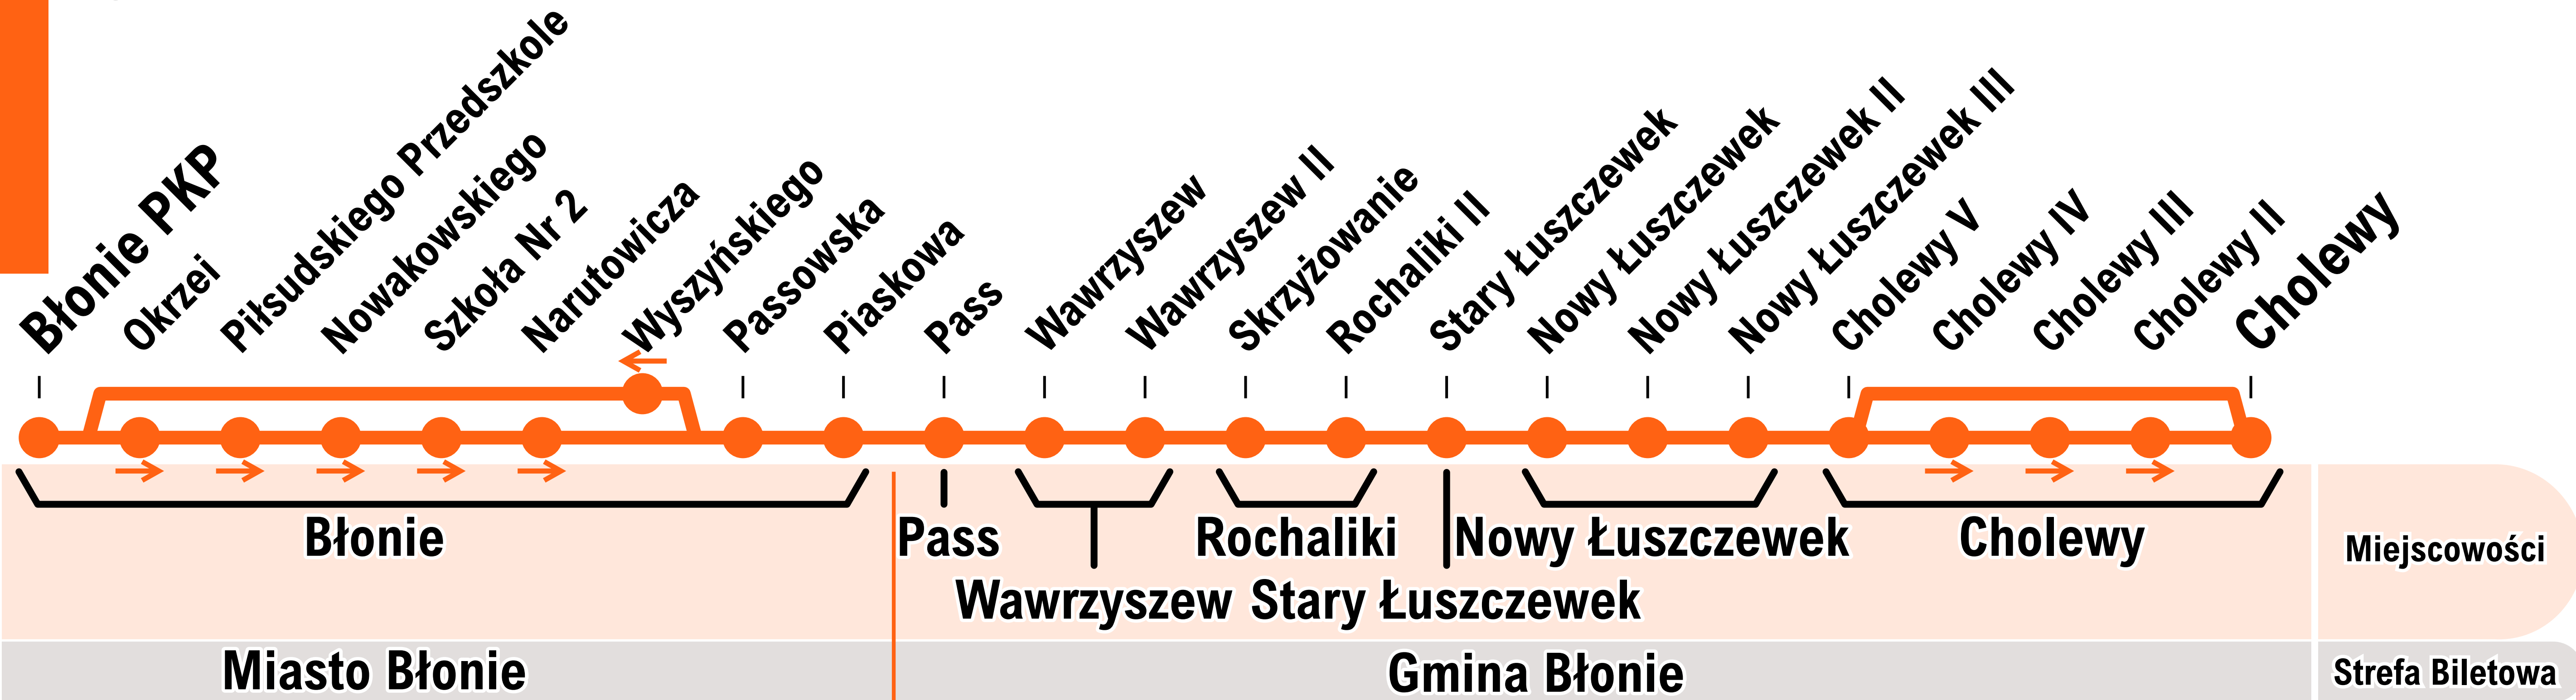

12

 WIĘCEJ INFORMACJI
gpagrodzisk.pl

-  Przystanek
-  Przystanek w jednym kierunku

12

BŁONIE PKP PASS

WAWRZYSZEW ROCHALIKI

NOWY ŁUSZCZEW

CHOLEWY

12

 WIĘCEJ INFORMACJI
gpagrodzisk.pl

-  Przystanek
-  Przystanek w jednym kierunku

12

BŁONIE PKP
NOWAKOWSKIEGO PASS
WAWRZYSZEW ROCHALIKI
NOWY ŁUSZCZEW
CHOLEWY

12

 WIĘCEJ INFORMACJI
gpagrodzisk.pl

-  Przystanek
-  Przystanek w jednym kierunku

12

BŁONIE PKP PASS
WAWRZYSZEW ROCHALIKI
NOWY ŁUSZCZEW
CHOLEWY