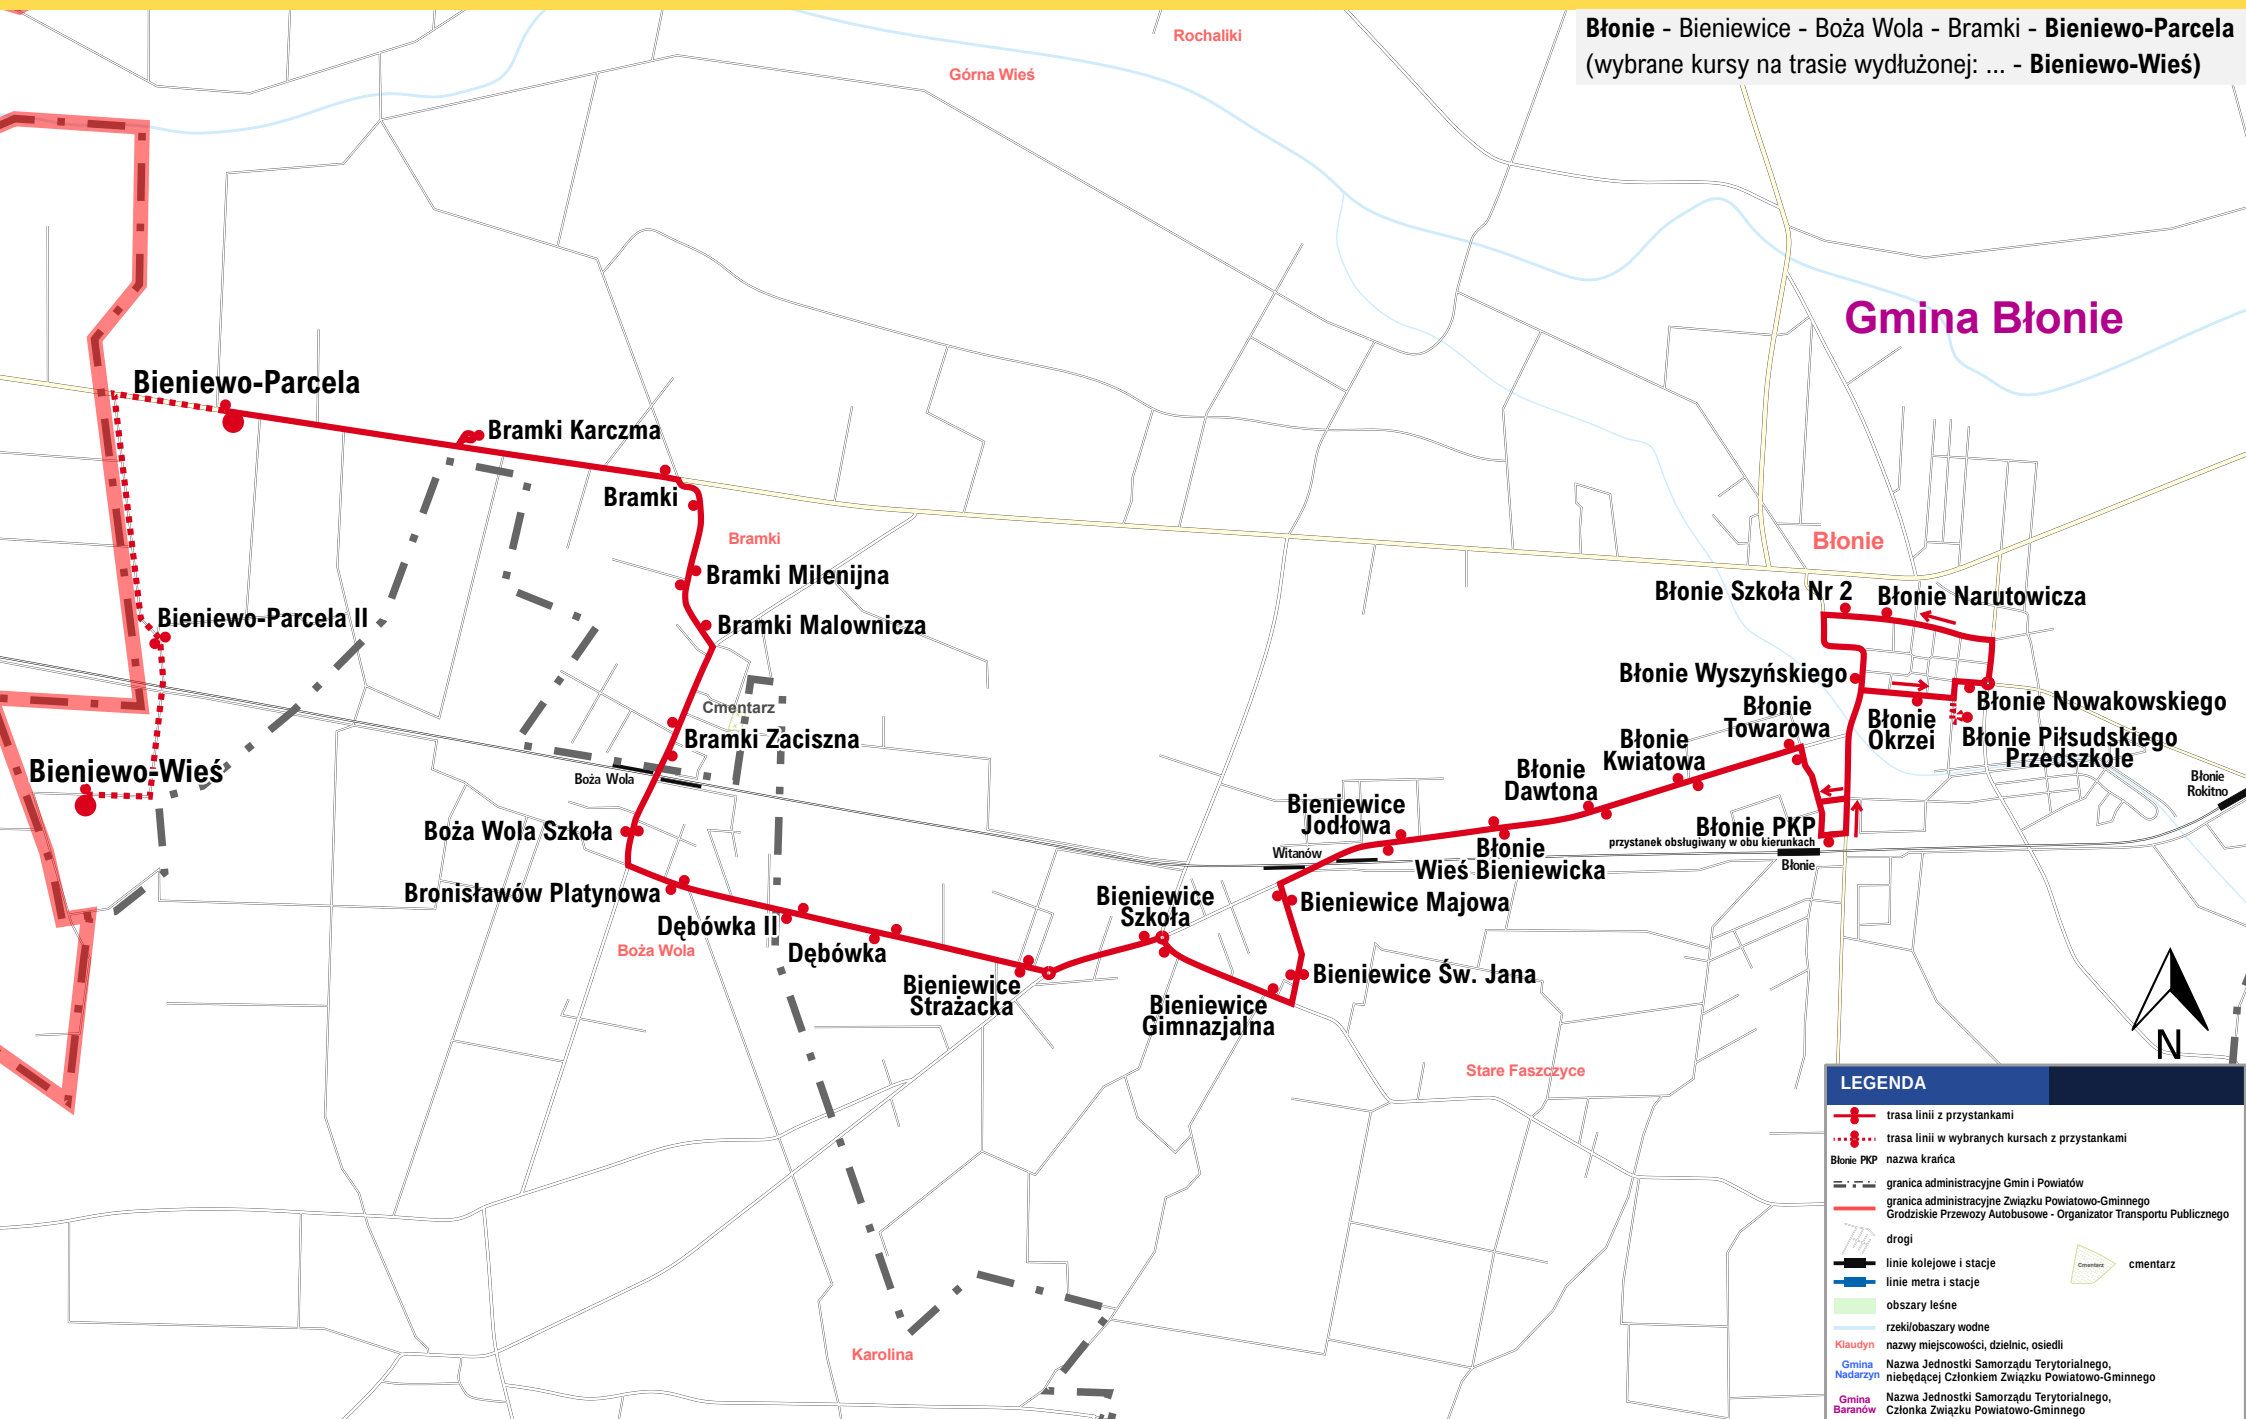

TRASA LINII 10

Błonie - Bieniewice - Boża Wola - Bramki - Bieniewo-Parcela
(wybrane kursy na trasie wydłużonej: ... - Bieniewo-Wieś)

Gmina Błonie

LEGENDA

- trasa linii z przystankami
- trasa linii w wybranych kursach z przystankami
- nazwa krańca
- granica administracyjne Gmin i Powiatów
- granica administracyjne Związku Powiatowo-Gminnego
- drogi
- linie kolejowe i stacje
- linie metra i stacje
- obszary leśne
- rzeki/obszary wodne
- nazwy miejscowości, dzielnic, osiedli
- Klaudyń** Nazwa Jednostki Samorządu Terytorialnego, niebędącej Członkiem Związku Powiatowo-Gminnego
- Gmina Nadarzyn** Nazwa Jednostki Samorządu Terytorialnego, Członka Związku Powiatowo-Gminnego
- Gmina Baranów** Nazwa Jednostki Samorządu Terytorialnego, Członka Związku Powiatowo-Gminnego
- cmentarz